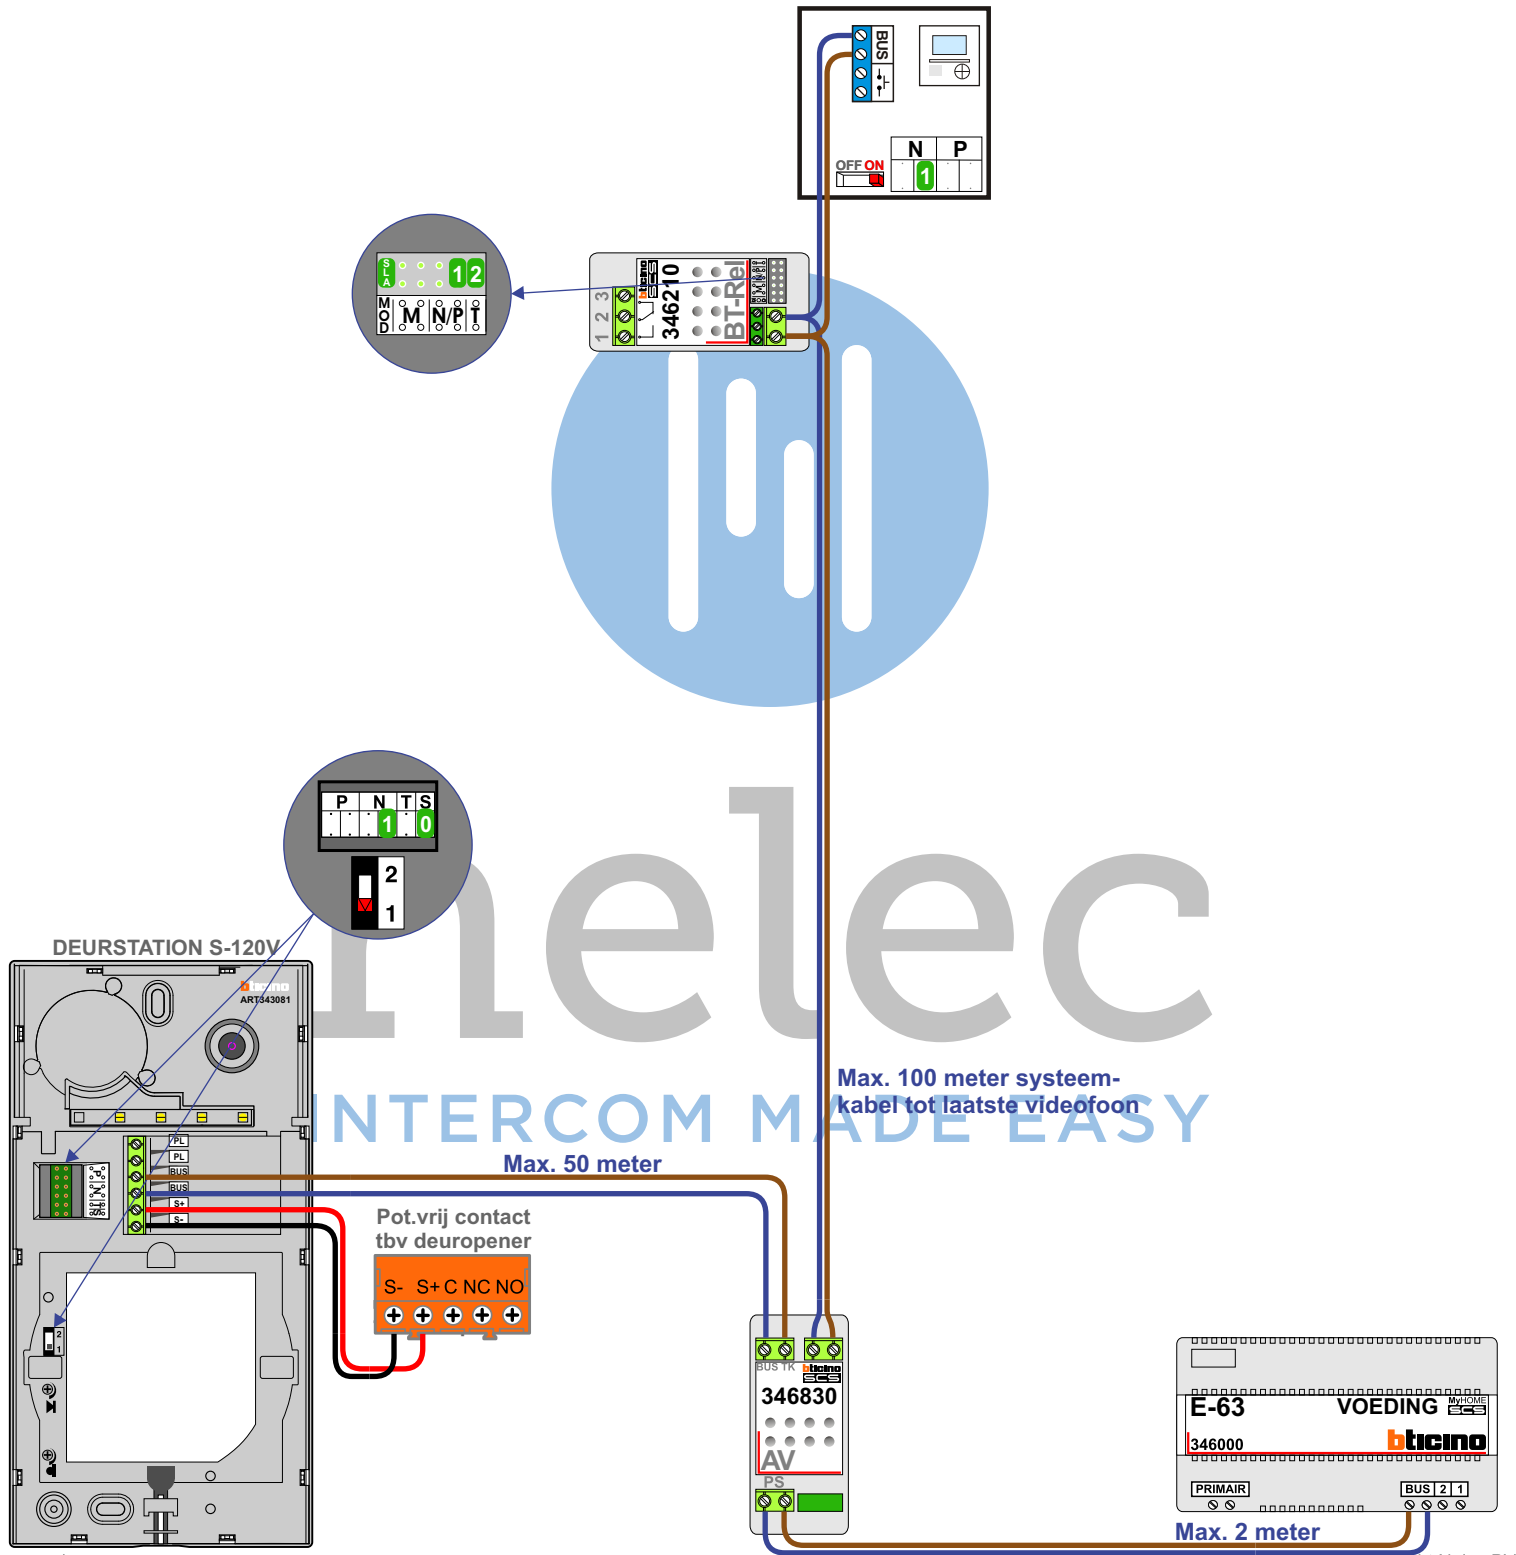

— = systeemkabel
 Bij andere getwiste kabel 66% afstand!
 Bij ongetwiste kabel max. 50 meter buitenpost naar videofoon.
 UTP op aanvraag.

— = systeemkabel
 Bij andere getwiste kabel 66% afstand!
 Bij ongetwiste kabel max. 50 meter buitenpost naar videofoon.
 UTP op aanvraag.