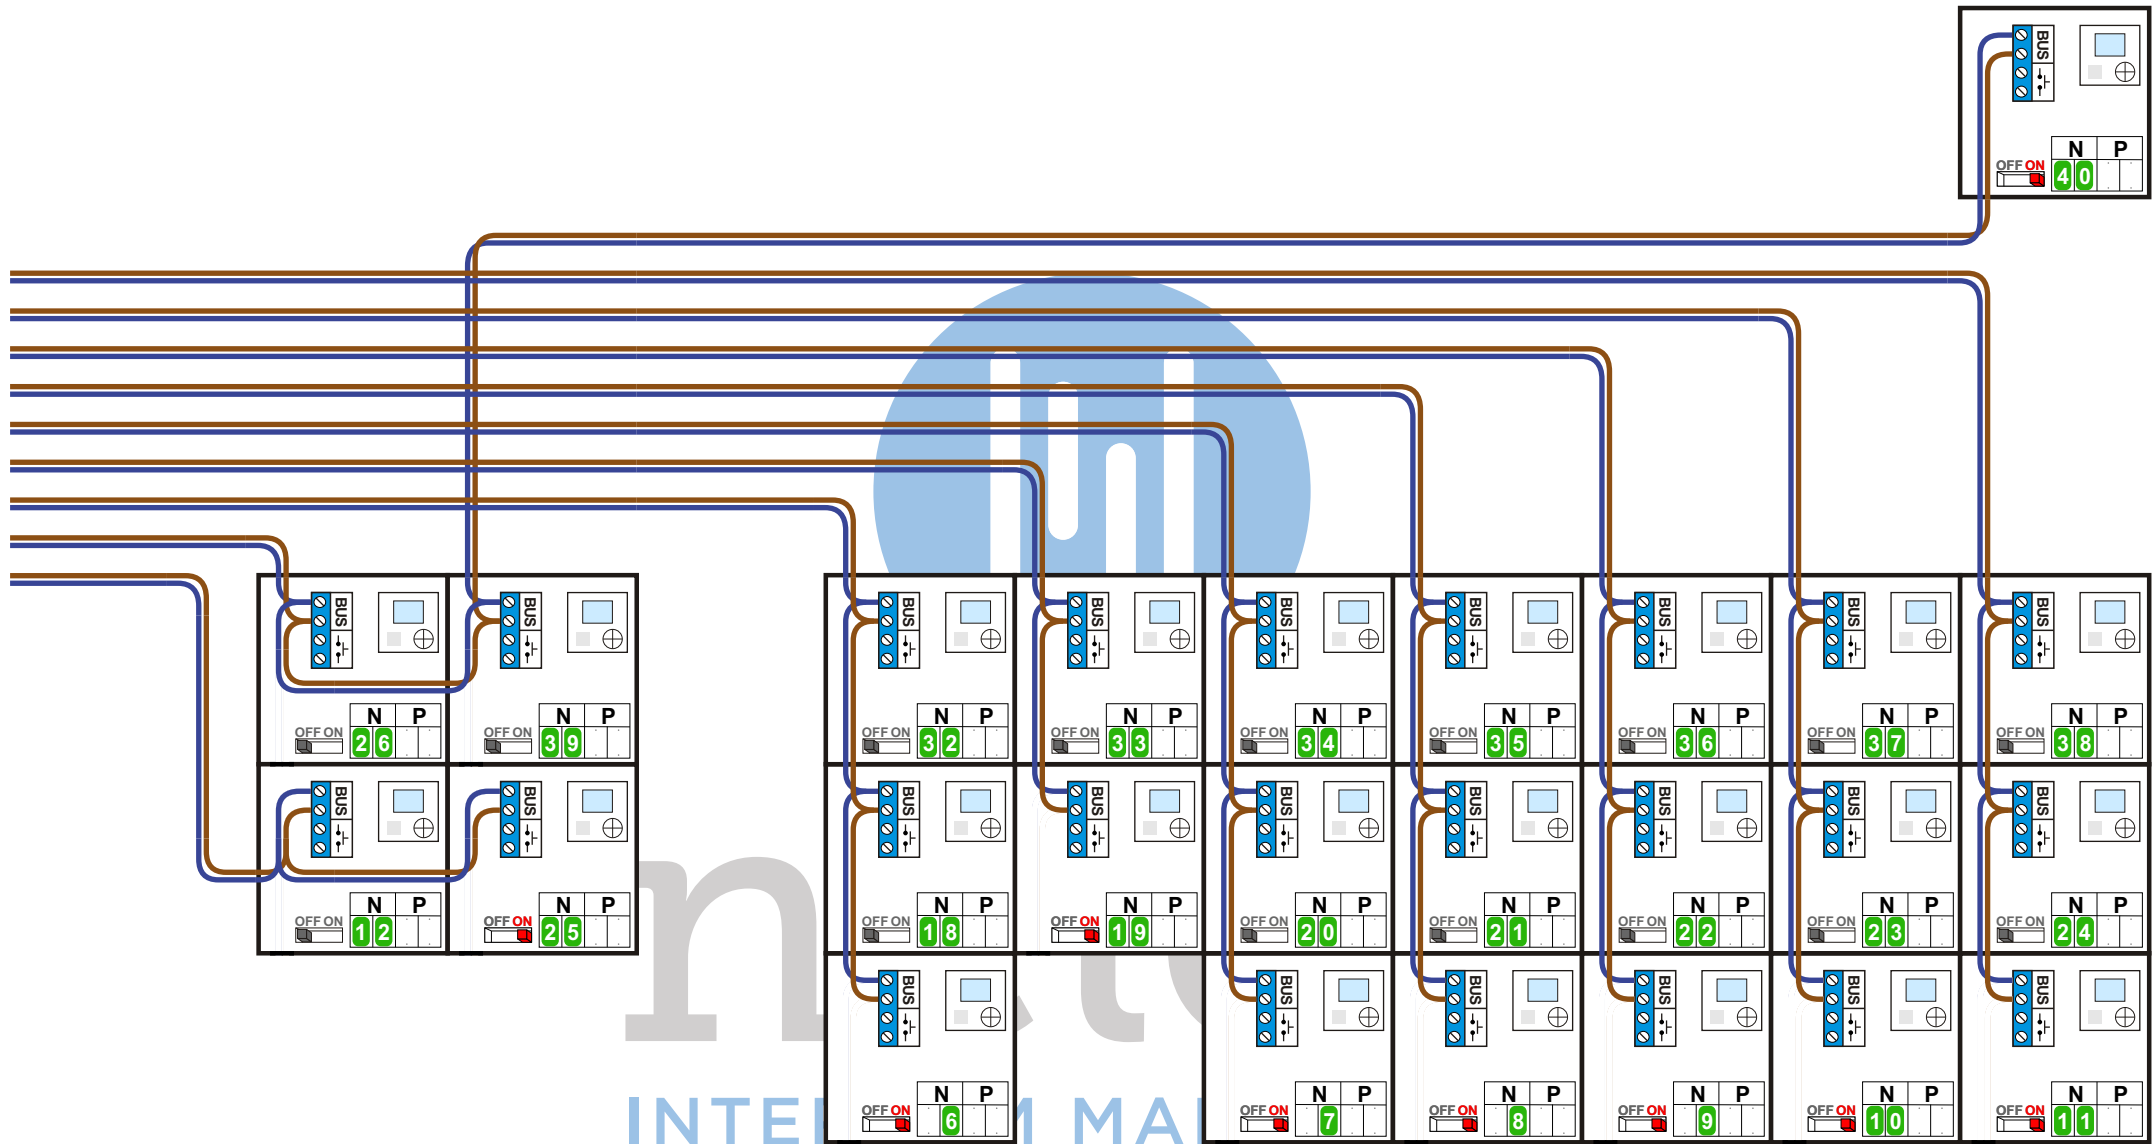

**— = systeemkabel**  
Bij andere getwiste kabel 66% afstand!  
Bij ongetwiste kabel max. 50 meter buitenpost naar videofoon.  
UTP op aanvraag.

**M-40**  
De aders moeten echt OP de connector doorgelust worden!

**VideoVerdeler**  
De aders moeten echt OP de klemmen doorgelust worden!

**DEURSTATION S-140V**

12 Vdc opener

**346050 bticino**  
De twee stijgers echt OP de klemmen van E-67 aansluiten!

Max. 150 meter systeemkabel tot laatste videofoon

Max. 50 meter

N-waarde	Huisnummer	Switch ON
1	48-1	X
2	48-2	X
3	48-3	X
4	48-4	X
5	48-5	X
6	48-6	X
7	48-7	X
8	48-8	X
9	48-9	X
10	48-10	X
11	48-11	X
12	48-12	
13	48-13	
14	48-14	
15	48-15	
16	48-16	
17	48-17	
18	48-18	
19	48-19	X
20	48-20	
21	48-21	
22	48-22	
23	48-23	
24	48-24	
25	48-25	X
26	48-26	
27	48-27	
28	48-28	
29	48-29	
30	48-30	
31	48-31	
32	48-32	
33	48-33	
34	48-34	
35	48-35	
36	48-36	
37	48-37	
38	48-38	
39	48-39	
40	48-40	X