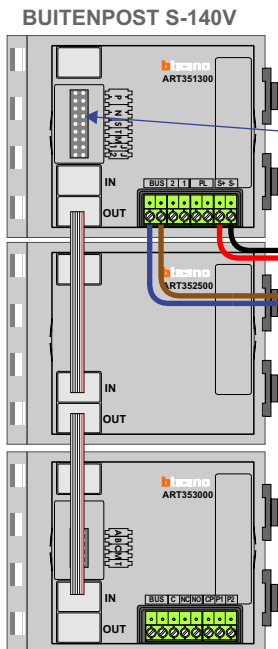

— = systeemkabel
 Bij andere getwiste kabel **66%** afstand!
 Bij ongetwiste kabel **max. 50 meter** buitenpost naar videofoon.
 UTP op aanvraag.

M-40

 De aders moeten **echt OP de connector** doorgelust worden!

VideoVerdeler

 De aders moeten **echt OP de klemmen** doorgelust worden!

346050 bticino
 De twee stijgers **echt OP de klemmen** van E-67 aansluiten!

Max. 150 meter systeemkabel tot laatste videofoon

Max. 50 meter

N-waarde	Huisnummer	Switch ON
1	48-1	X
2	48-2	X
3	48-3	X
4	48-4	X
5	48-5	X
6	48-6	X
7	48-7	X
8	48-8	X
9	48-9	X
10	48-10	X
11	48-11	X
12	48-12	
13	48-13	
14	48-14	
15	48-15	
16	48-16	
17	48-17	
18	48-18	
19	48-19	X
20	48-20	
21	48-21	
22	48-22	
23	48-23	
24	48-24	
25	48-25	X
26	48-26	
27	48-27	
28	48-28	
29	48-29	
30	48-30	
31	48-31	
32	48-32	
33	48-33	
34	48-34	
35	48-35	
36	48-36	
37	48-37	
38	48-38	
39	48-39	
40	48-40	X