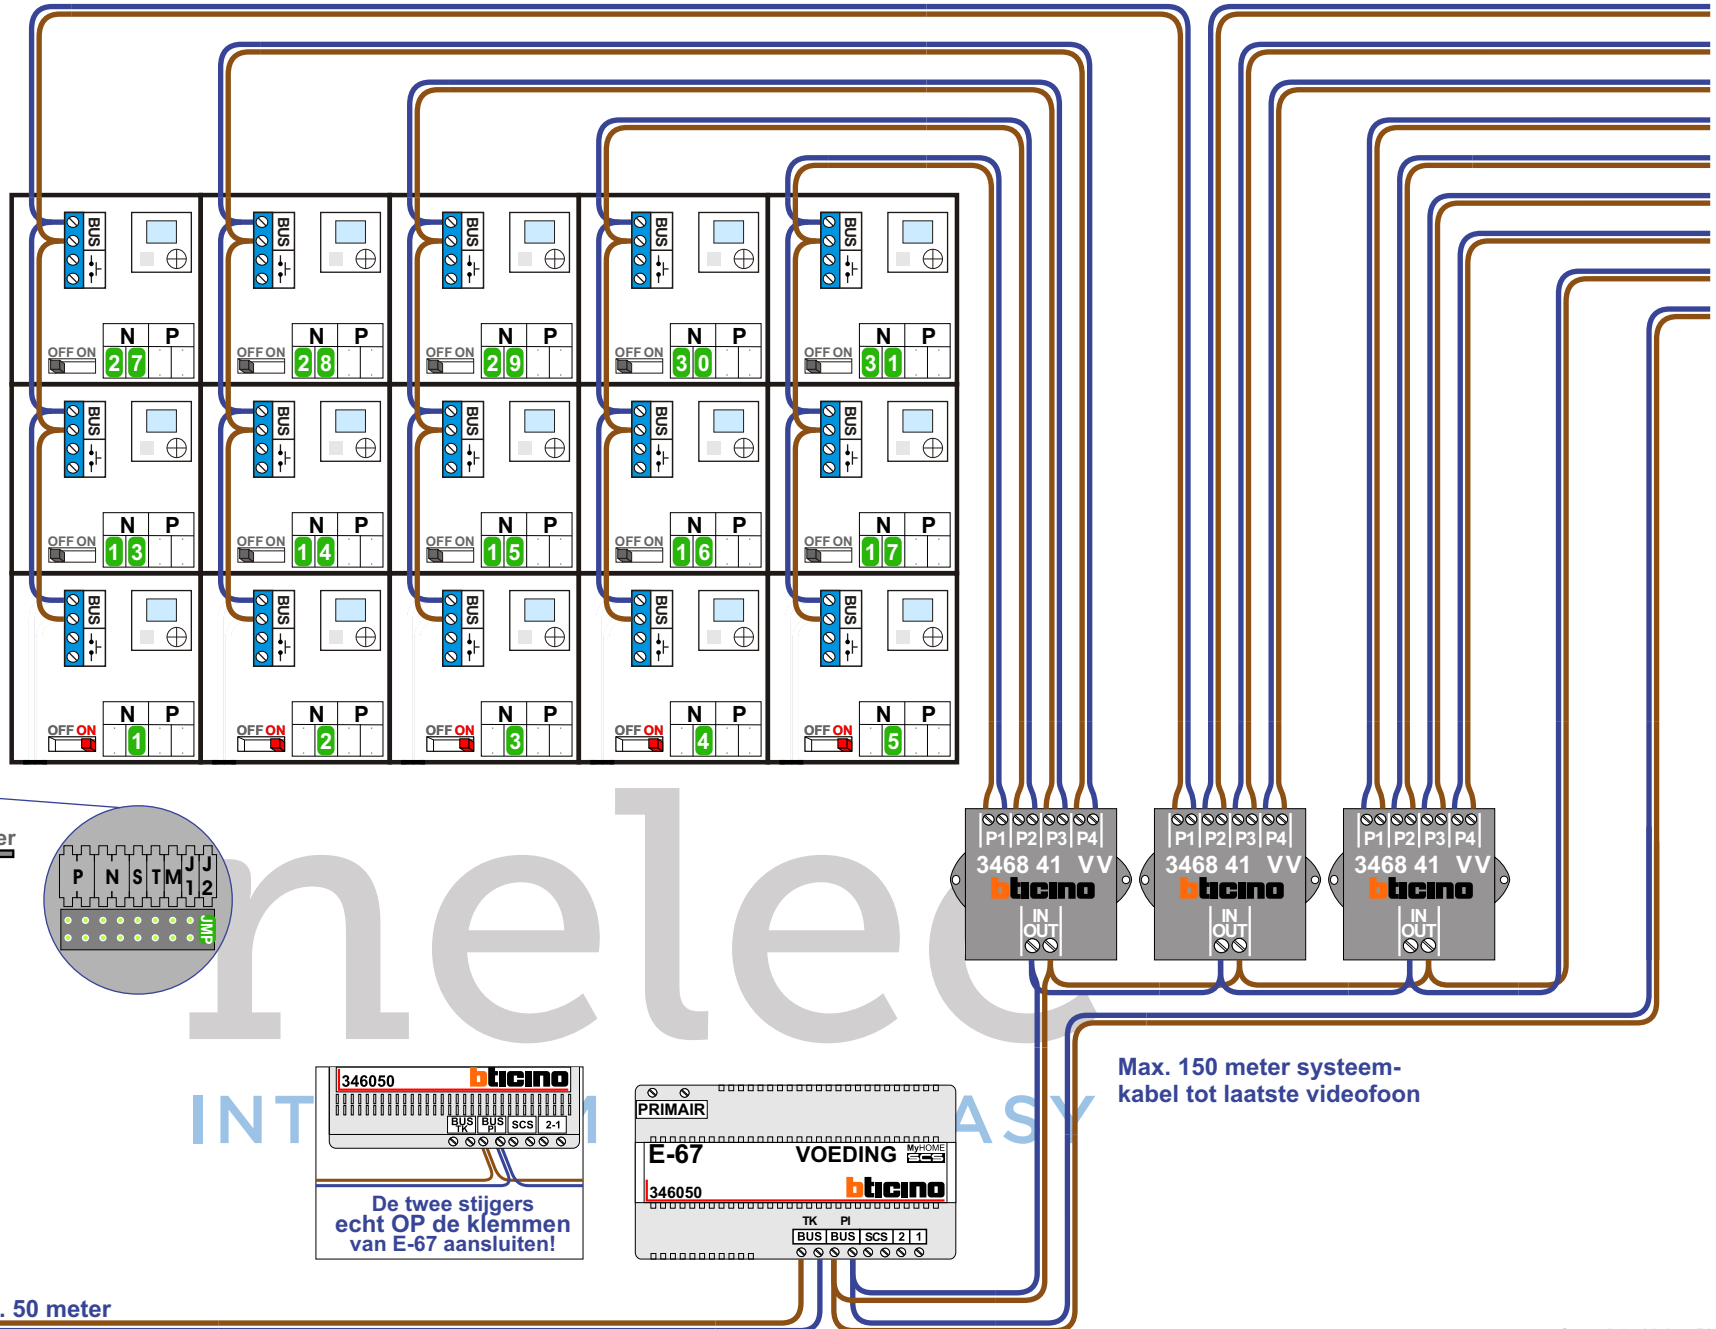

**— = systeemkabel**  
Bij andere getwiste kabel 66% afstand!  
Bij ongetwiste kabel max. 50 meter buitenpost naar videofoon.  
UTP op aanvraag.

**M-40**  
De aders moeten echt OP de connector doorgelust worden!

**VideoVerdeler**  
De aders moeten echt OP de klemmen doorgelust worden!

**DEURSTATION S-140V**

12 Vdc opener

**346050 bticino**  
De twee stijgers echt OP de klemmen van E-67 aansluiten!

Max. 150 meter systeemkabel tot laatste videofoon

Max. 50 meter

N-waarde	Huisnummer	Switch ON
1	48-1	X
2	48-2	X
3	48-3	X
4	48-4	X
5	48-5	X
6	48-6	X
7	48-7	X
8	48-8	X
9	48-9	X
10	48-10	X
11	48-11	X
12	48-12	
13	48-13	
14	48-14	
15	48-15	
16	48-16	
17	48-17	
18	48-18	
19	48-19	X
20	48-20	
21	48-21	
22	48-22	
23	48-23	
24	48-24	
25	48-25	X
26	48-26	
27	48-27	
28	48-28	
29	48-29	
30	48-30	
31	48-31	
32	48-32	
33	48-33	
34	48-34	
35	48-35	
36	48-36	
37	48-37	
38	48-38	
39	48-39	
40	48-40	X