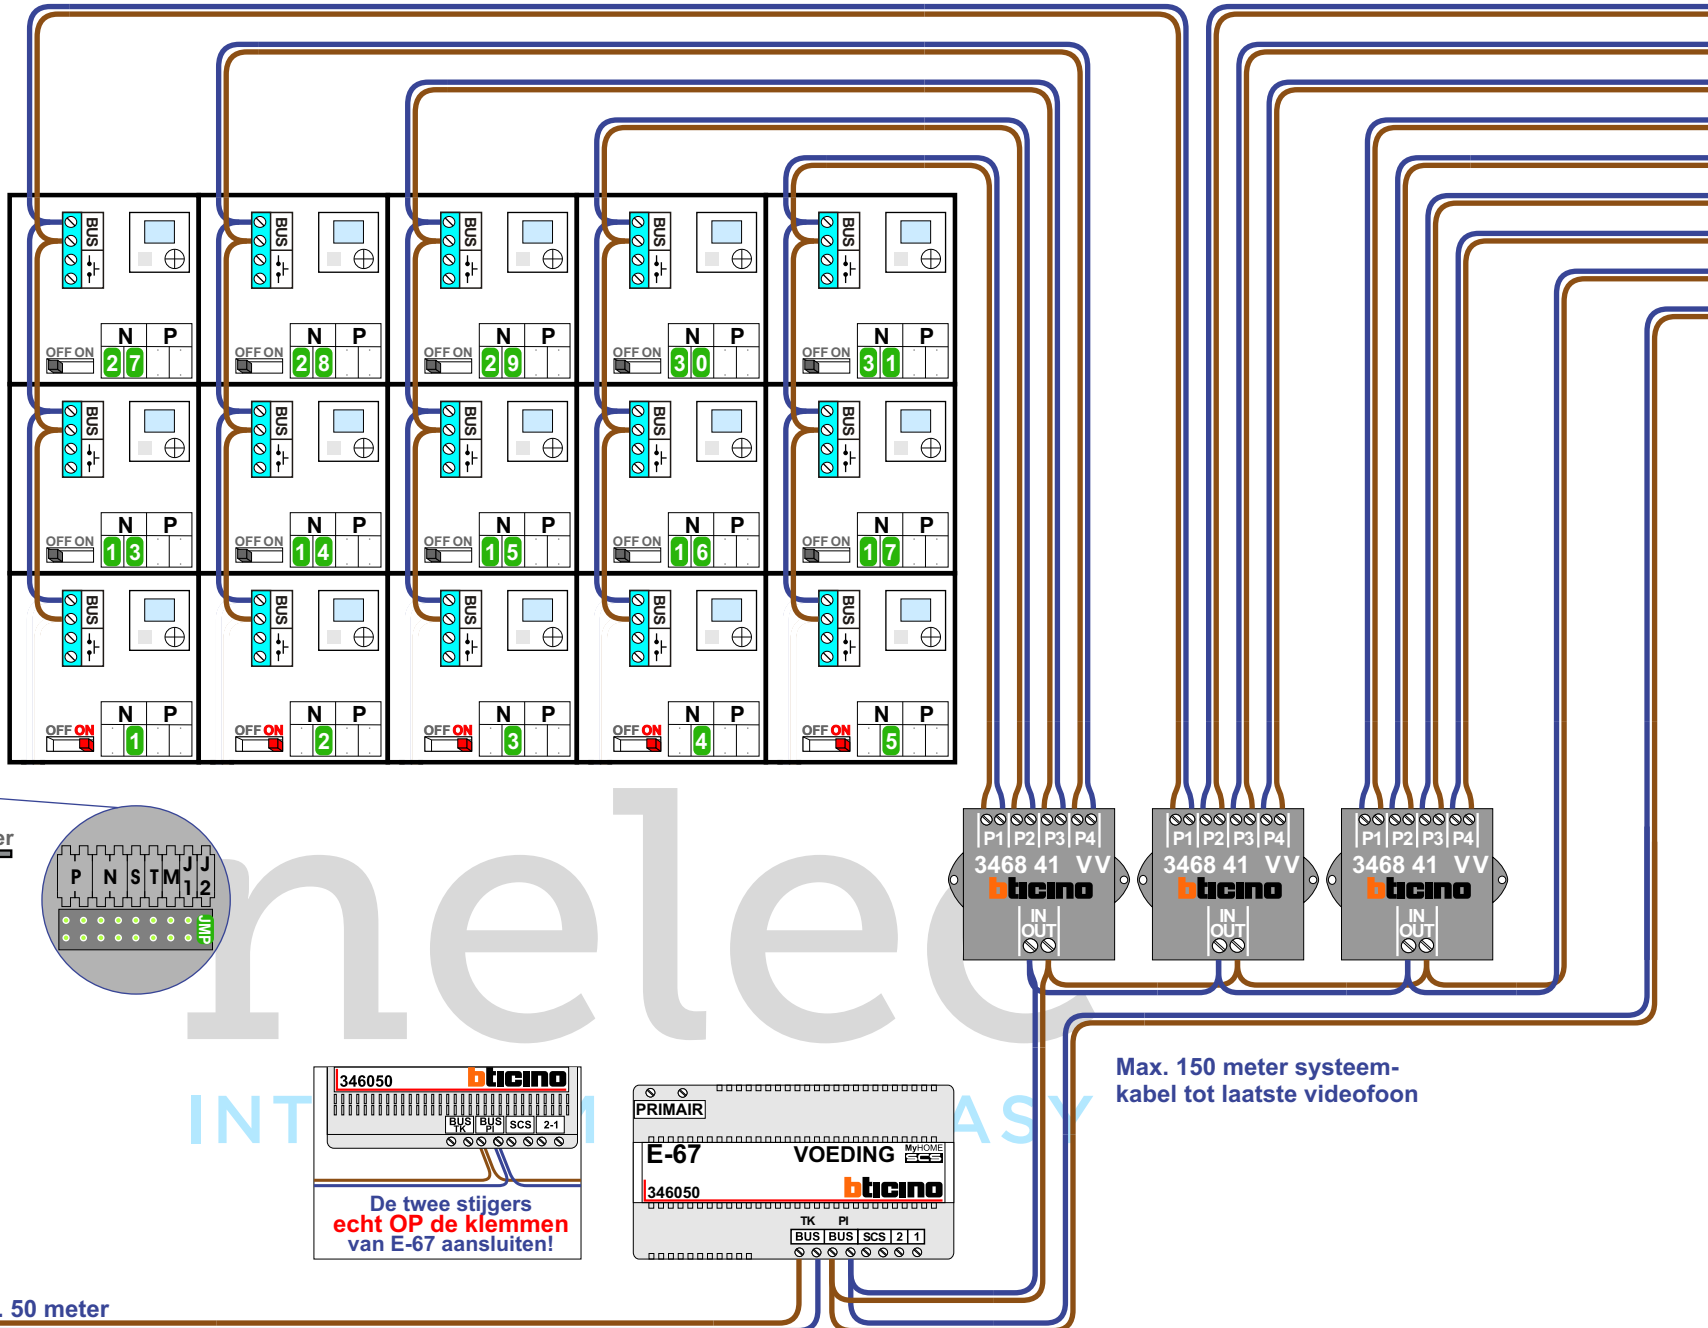

— = systeemkabel
 Bij andere getwiste kabel **66%** afstand!
 Bij ongetwiste kabel **max. 50 meter** buitenpost naar videofoon.
 UTP op aanvraag.

M-40

 De aders moeten **echt OP de connector** doorgelust worden!

VideoVerdeler

 De aders moeten **echt OP de klemmen** doorgelust worden!

346050 bticino
 De twee stijgers **echt OP de klemmen** van E-67 aansluiten!

Max. 150 meter systeemkabel tot laatste videofoon

Max. 50 meter

N-waarde	Huisnummer	Switch ON
1	48-1	X
2	48-2	X
3	48-3	X
4	48-4	X
5	48-5	X
6	48-6	X
7	48-7	X
8	48-8	X
9	48-9	X
10	48-10	X
11	48-11	X
12	48-12	
13	48-13	
14	48-14	
15	48-15	
16	48-16	
17	48-17	
18	48-18	
19	48-19	X
20	48-20	
21	48-21	
22	48-22	
23	48-23	
24	48-24	
25	48-25	X
26	48-26	
27	48-27	
28	48-28	
29	48-29	
30	48-30	
31	48-31	
32	48-32	
33	48-33	
34	48-34	
35	48-35	
36	48-36	
37	48-37	
38	48-38	
39	48-39	
40	48-40	X