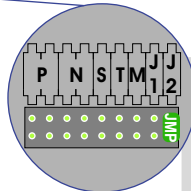

— = systeemkabel
 Bij andere getwiste kabel **66%** afstand!
 Bij ongetwiste kabel **max. 50 meter** buitenpost naar videofoon.
 UTP op aanvraag.

M-40

 De aders moeten **echt OP de connector** doorgelust worden!

VideoVerdeler

 De aders moeten **echt OP de klemmen** doorgelust worden!

346050 bticino
 De twee stijgers **echt OP de klemmen** van E-67 aansluiten!

Max. 150 meter systeemkabel tot laatste videofoon

Max. 50 meter

N-waarde	Huisnummer	Switch ON
1	48-1	X
2	48-2	X
3	48-3	X
4	48-4	X
5	48-5	X
6	48-6	X
7	48-7	X
8	48-8	X
9	48-9	X
10	48-10	X
11	48-11	X
12	48-12	
13	48-13	
14	48-14	
15	48-15	
16	48-16	
17	48-17	
18	48-18	
19	48-19	X
20	48-20	
21	48-21	
22	48-22	
23	48-23	
24	48-24	
25	48-25	X
26	48-26	
27	48-27	
28	48-28	
29	48-29	
30	48-30	
31	48-31	
32	48-32	
33	48-33	
34	48-34	
35	48-35	
36	48-36	
37	48-37	
38	48-38	
39	48-39	
40	48-40	X