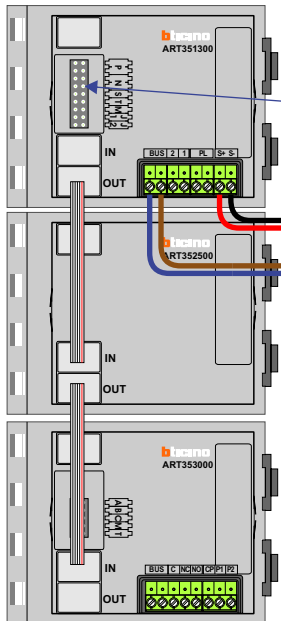

**— = systeemkabel**  
Bij andere getwiste kabel 66% afstand!  
Bij ongetwiste kabel max. 50 meter buitenpost naar videofoon.  
UTP op aanvraag.

**M-40**  
De aders moeten echt OP de connector doorgelust worden!

**VideoVerdeler**  
De aders moeten echt OP de klemmen doorgelust worden!

**DEURSTATION S-140V**

12 Vdc opener

**346050 bticino**  
De twee stijgers echt OP de klemmen van E-67 aansluiten!

Max. 150 meter systeemkabel tot laatste videofoon

Max. 50 meter

N-waarde	Huisnummer	Switch ON
1	48-1	X
2	48-2	X
3	48-3	X
4	48-4	X
5	48-5	X
6	48-6	X
7	48-7	X
8	48-8	X
9	48-9	X
10	48-10	X
11	48-11	X
12	48-12	
13	48-13	
14	48-14	
15	48-15	
16	48-16	
17	48-17	
18	48-18	
19	48-19	X
20	48-20	
21	48-21	
22	48-22	
23	48-23	
24	48-24	
25	48-25	X
26	48-26	
27	48-27	
28	48-28	
29	48-29	
30	48-30	
31	48-31	
32	48-32	
33	48-33	
34	48-34	
35	48-35	
36	48-36	
37	48-37	
38	48-38	
39	48-39	
40	48-40	X