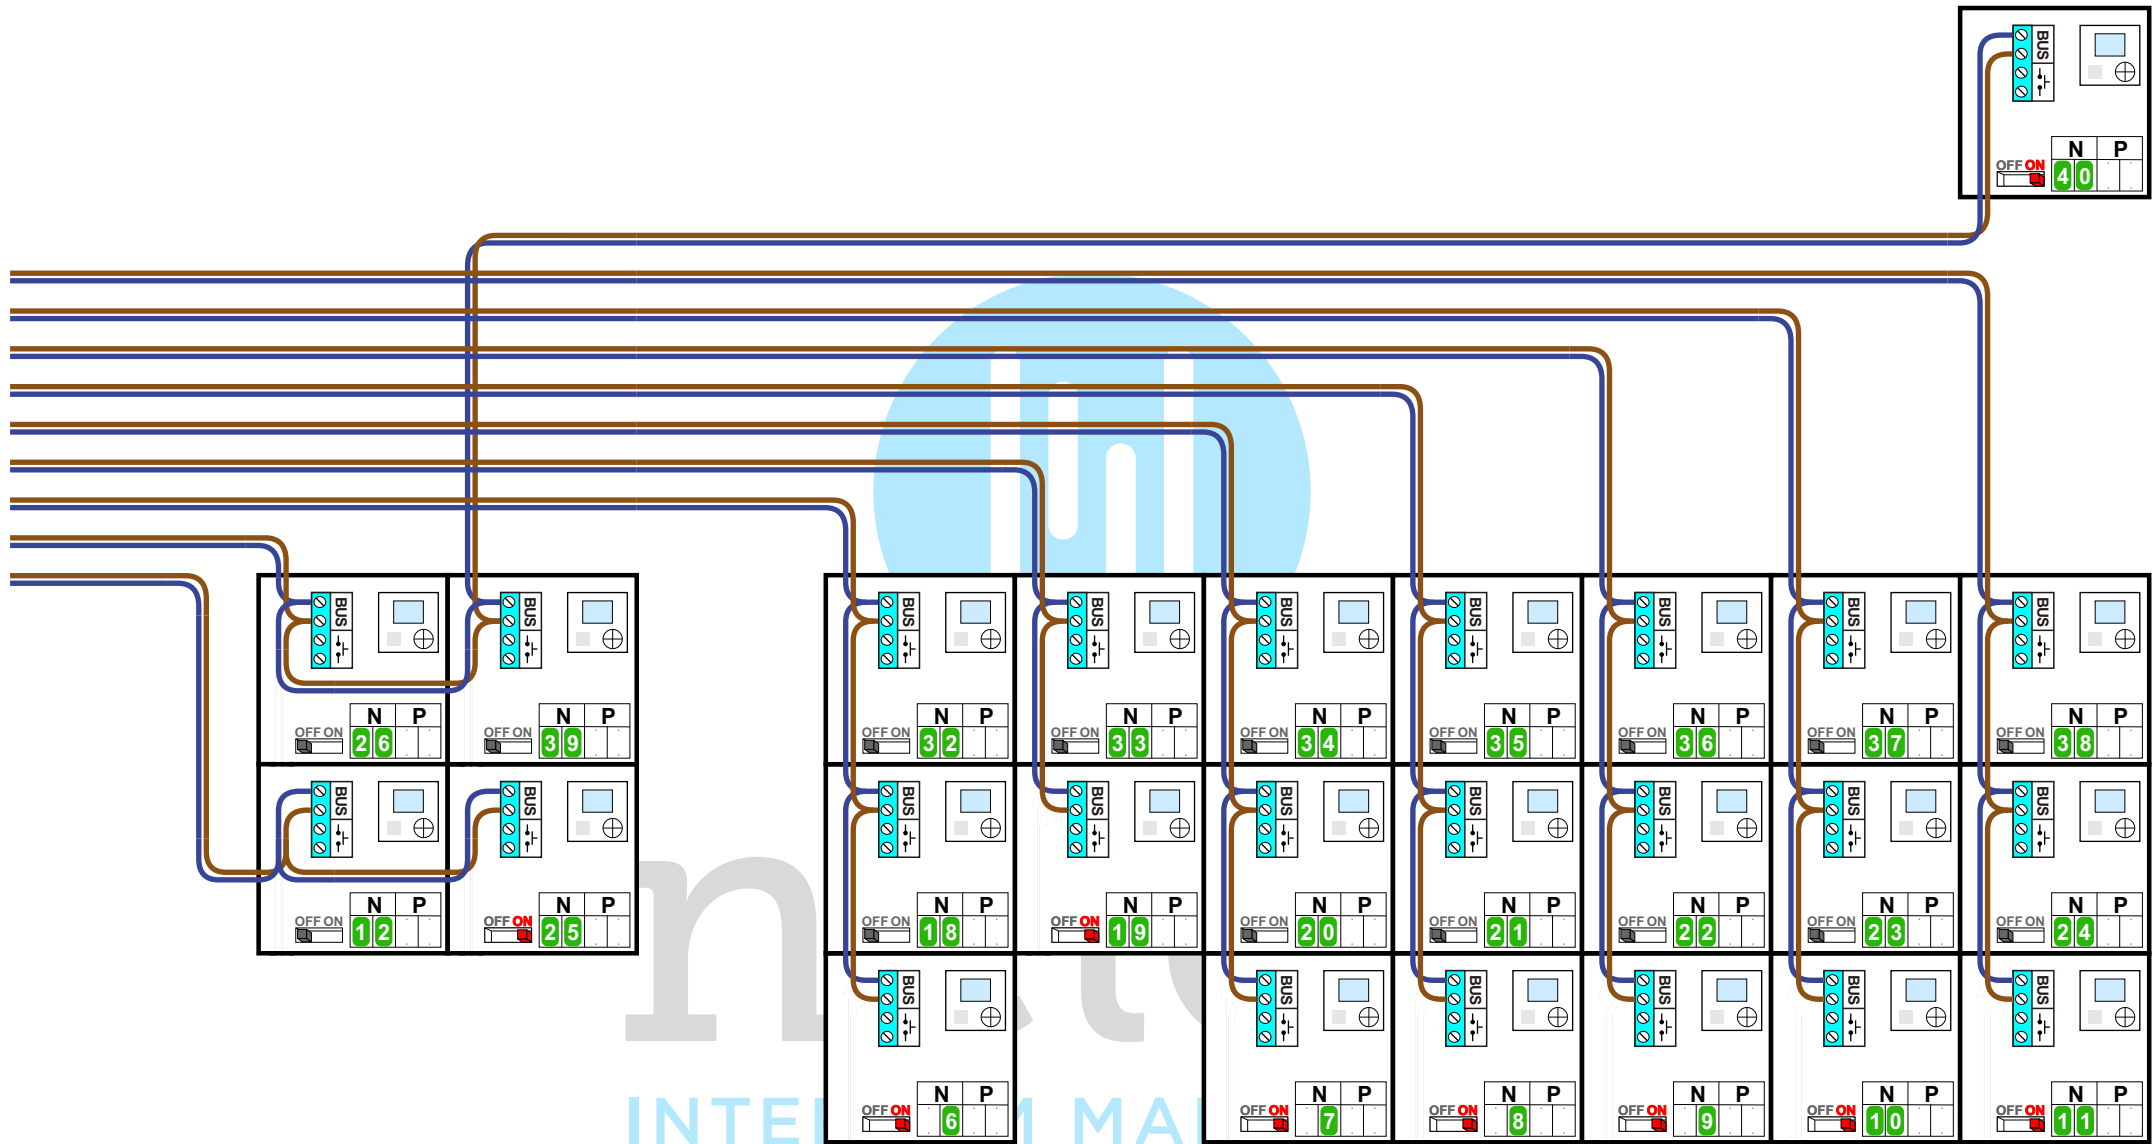

— = systeemkabel
 Bij andere getwiste kabel **66%** afstand!
 Bij ongetwiste kabel **max. 50 meter** buitenpost naar videofoon.
 UTP op aanvraag.

M-40

 De aders moeten **echt OP de connector** doorgelust worden!

VideoVerdeler

 De aders moeten **echt OP de klemmen** doorgelust worden!

346050 bticino
 De twee stijgers **echt OP de klemmen** van E-67 aansluiten!

Max. 150 meter systeemkabel tot laatste videofoon

Max. 50 meter

N-waarde	Huisnummer	Switch ON
1	48-1	X
2	48-2	X
3	48-3	X
4	48-4	X
5	48-5	X
6	48-6	X
7	48-7	X
8	48-8	X
9	48-9	X
10	48-10	X
11	48-11	X
12	48-12	
13	48-13	
14	48-14	
15	48-15	
16	48-16	
17	48-17	
18	48-18	
19	48-19	X
20	48-20	
21	48-21	
22	48-22	
23	48-23	
24	48-24	
25	48-25	X
26	48-26	
27	48-27	
28	48-28	
29	48-29	
30	48-30	
31	48-31	
32	48-32	
33	48-33	
34	48-34	
35	48-35	
36	48-36	
37	48-37	
38	48-38	
39	48-39	
40	48-40	X