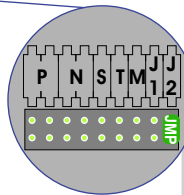

**— = systeemkabel**  
Bij andere getwiste kabel 66% afstand!  
Bij ongetwiste kabel max. 50 meter buitenpost naar videofoon.  
UTP op aanvraag.

**M-40**  
De aders moeten echt OP de connector doorgelust worden!

**VideoVerdeler**  
De aders moeten echt OP de klemmen doorgelust worden!

**DEURSTATION S-140V**

12 Vdc opener

**346050 bticino**  
De twee stijgers echt OP de klemmen van E-67 aansluiten!

Max. 150 meter systeemkabel tot laatste videofoon

Max. 50 meter

N-waarde	Huisnummer	Switch ON
1	48-1	X
2	48-2	X
3	48-3	X
4	48-4	X
5	48-5	X
6	48-6	X
7	48-7	X
8	48-8	X
9	48-9	X
10	48-10	X
11	48-11	X
12	48-12	
13	48-13	
14	48-14	
15	48-15	
16	48-16	
17	48-17	
18	48-18	
19	48-19	X
20	48-20	
21	48-21	
22	48-22	
23	48-23	
24	48-24	
25	48-25	X
26	48-26	
27	48-27	
28	48-28	
29	48-29	
30	48-30	
31	48-31	
32	48-32	
33	48-33	
34	48-34	
35	48-35	
36	48-36	
37	48-37	
38	48-38	
39	48-39	
40	48-40	X