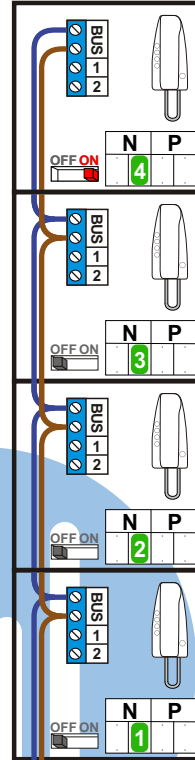

— = systeemkabel
 Bij kabel 2 x 1 mm²:
 180% afstand!
 Bij kabel 2 x 0,28 mm²:
 60% afstand!
 UTP op aanvraag.

Bij installaties zonder beeld maakt het niet uit *hoe* je de bus aansluit. De telefoons hoeven niet in serie en eindweerstand zijn niet nodig.

Max. 320 meter systeemkabel tot laatste deurtelefoon

nelec
INTERCOM MADE EASY

Max. 290 meter

Digitizer voor 1 t/m 8 drukkers

DEURSTATION S-10A