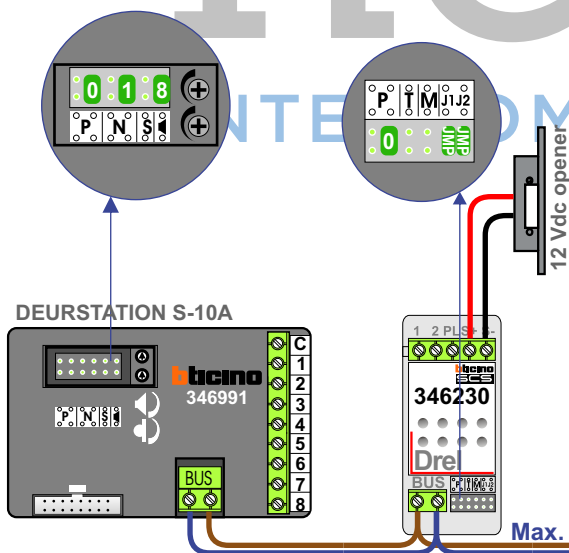

— = systeemkabel
 Bij kabel 2 x 1 mm²:
 180% afstand!
 Bij kabel 2 x 0,28 mm²:
 60% afstand!
 UTP op aanvraag.

Bij installaties zonder beeld maakt het niet uit *hoe* je de bus aansluit. De telefoons hoeven niet in serie en eindweerstand zijn niet nodig.

Max. 320 meter systeemkabel tot laatste deurtelefoon

nelec
INTERCOM MADE EASY

Max. 290 meter

Digitizer voor 1 t/m 8 drukkers

DEURSTATION S-10A