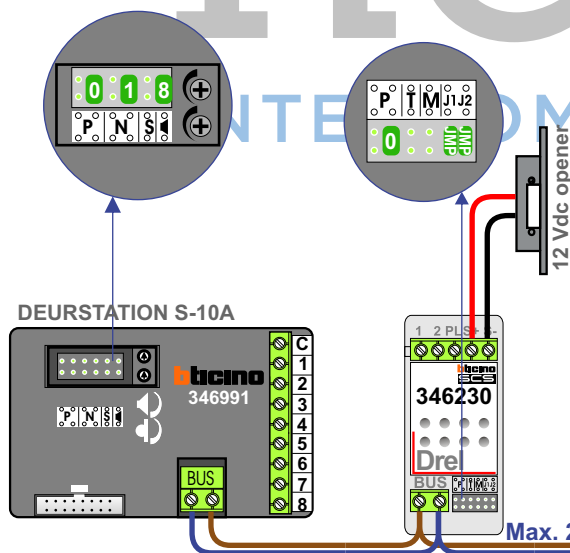

**— = systeemkabel**  
 Bij kabel 2 x 1 mm<sup>2</sup>:  
 180% afstand!  
 Bij kabel 2 x 0,28 mm<sup>2</sup>:  
 60% afstand!  
 UTP op aanvraag.

Bij installaties zonder beeld maakt het niet uit hoe je de bus aansluit. De telefoons hoeven niet in serie en eindweerstand zijn niet nodig.

Max. 320 meter systeemkabel tot laatste deurtelefoon

nelec  
INTERCOM MADE EASY

Max. 290 meter

Digitizer voor 1 t/m 8 drukkers

DEURSTATION S-10A