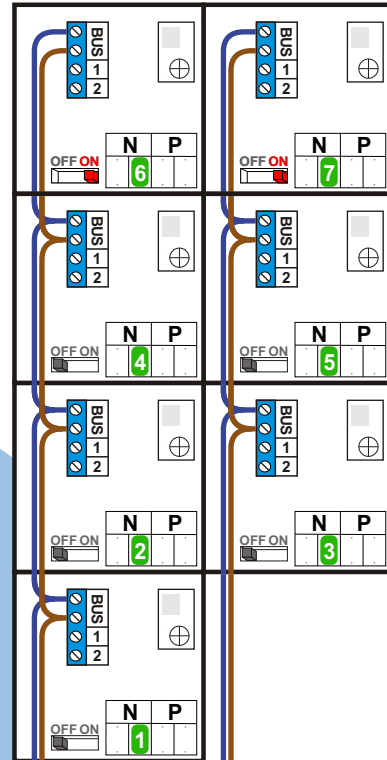

**— = systeemkabel**  
 Bij kabel 2 x 1 mm<sup>2</sup>:  
 180% afstand!  
 Bij kabel 2 x 0,28 mm<sup>2</sup>:  
 60% afstand!  
 UTP op aanvraag.

Bij installaties zonder beeld maakt het niet uit hoe je de bus aansluit. De telefoons hoeven niet in serie en eindweerstand zijn niet nodig.

Max. 320 meter systeemkabel tot laatste deurtelefoon

nelec  
INTERCOM MADE EASY

Max. 290 meter

Digitizer voor 1 t/m 8 drukkers

DEURSTATION S-10A