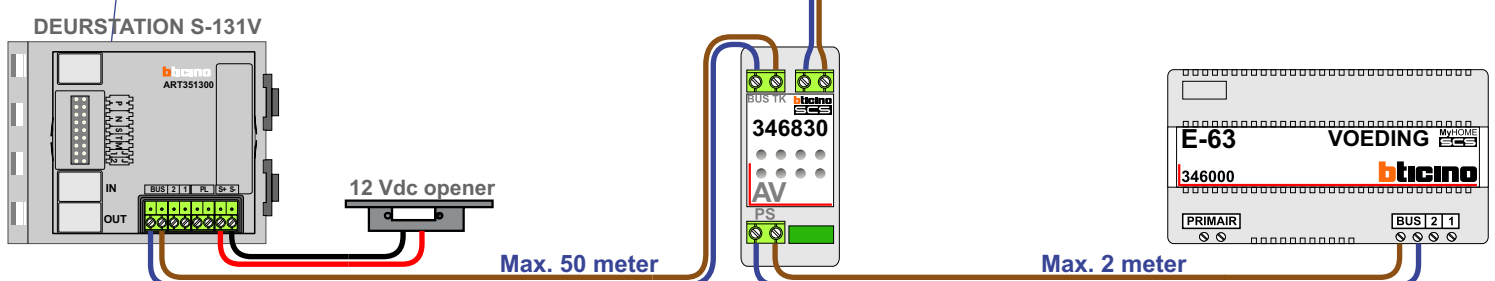

— = systeemkabel

Bij andere getwiste kabel 66% afstand!
Bij ongetwiste kabel max. 50 meter buitenpost naar videofoon.
UTP op aanvraag.

nelec
INTERCOM MADE EASY

Max. 100 meter systeemkabel tot laatste videofoon

 = systeemkabel
Bij andere getwiste
kabel 66% afstand!
Bij ongetwiste kabel
max. 50 meter buiten-
post naar videofoon.
UTP op aanvraag.

nelec
INTERCOM MADE EASY