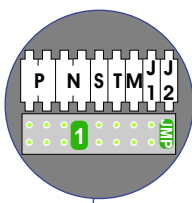

— = systeemkabel

Bij andere getwiste kabel 66% afstand!
Bij ongetwiste kabel max. 50 meter buitenpost naar videofoon.
UTP op aanvraag.

nelec
INTERCOM MADE EASY

Max. 100 meter systeemkabel tot laatste videofoon

 = systeemkabel
Bij andere getwiste
kabel 66% afstand!
Bij ongetwiste kabel
max. 50 meter buiten-
post naar videofoon.
UTP op aanvraag.

nelec
INTERCOM MADE EASY