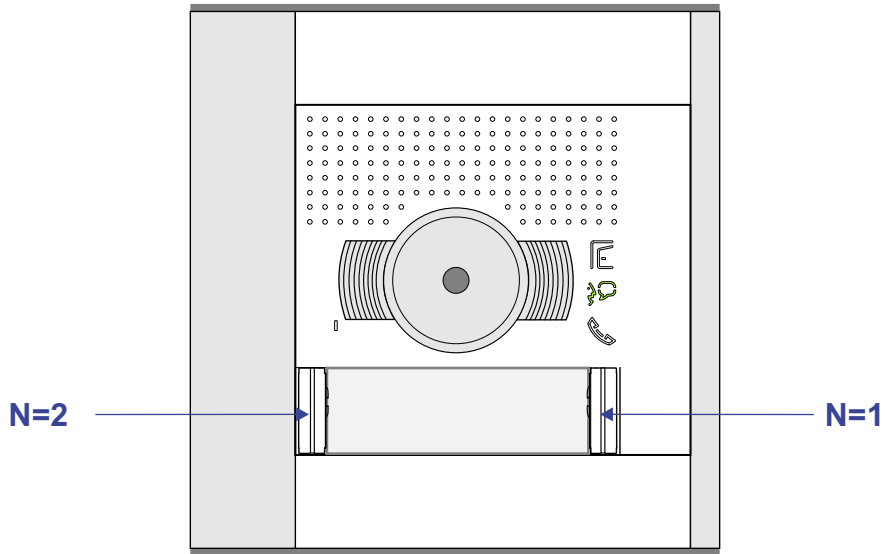

— = systeemkabel

Bij andere getwiste kabel 66% afstand!
Bij ongetwiste kabel max. 50 meter buitenpost naar videofoon.
UTP op aanvraag.

nelec
INTERCOM MADE EASY

Max. 100 meter systeemkabel tot laatste videofoon

 = systeemkabel
Bij andere getwiste
kabel 66% afstand!
Bij ongetwiste kabel
max. 50 meter buiten-
post naar videofoon.
UTP op aanvraag.

nelec
INTERCOM MADE EASY