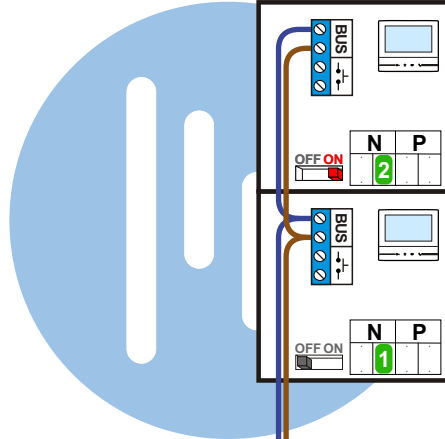

— = systeemkabel

Bij andere getwiste kabel 66% afstand!
Bij ongetwiste kabel max. 50 meter buitenpost naar videofoon.
UTP op aanvraag.

nelec
INTERCOM MADE EASY

Max. 100 meter systeemkabel tot laatste videofoon

 = systeemkabel
Bij andere getwiste
kabel 66% afstand!
Bij ongetwiste kabel
max. 50 meter buiten-
post naar videofoon.
UTP op aanvraag.

nelec
INTERCOM MADE EASY