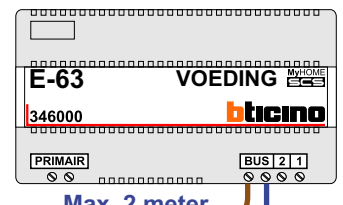

Max. 50 meter

Max. 2 meter

<b>N-waarde</b>	<b>Huisnummer</b>
1	1
2	2
3	3
4	4
5	5
6	6
7	7
8	8
9	9
10	10
11	11

**nelec**  
INTERCOM MADE EASY