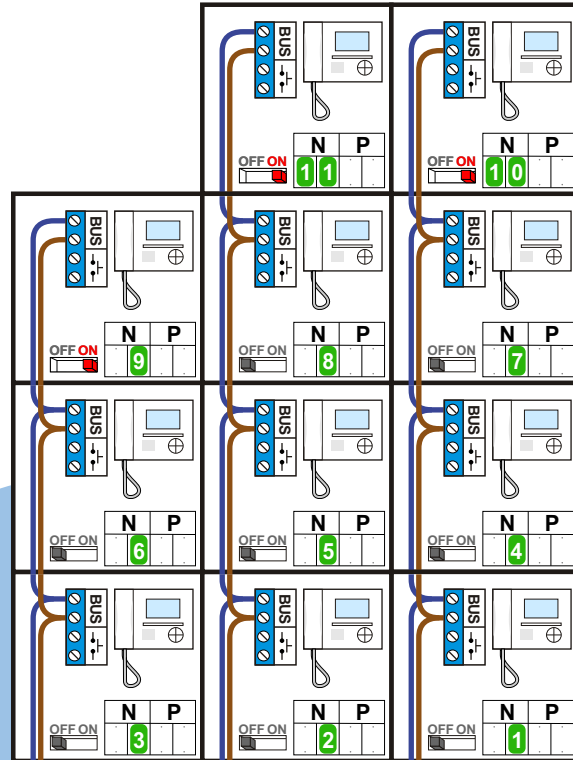

**— = systeemkabel**  
 Bij andere getwiste kabel 66% afstand!  
 Bij ongetwiste kabel max. 50 meter buitenpost naar videofoon.  
 UTP op aanvraag.

Pot.vrij contact tbv deuropener

S- S+ C NC NO

Max. 90 meter systeemkabel tot laatste videofoon

Max. 50 meter

Max. 2 meter

<b>N-waarde</b>	<b>Huisnummer</b>
1	1
2	2
3	3
4	4
5	5
6	6
7	7
8	8
9	9
10	10
11	11

**nelec**  
INTERCOM MADE EASY