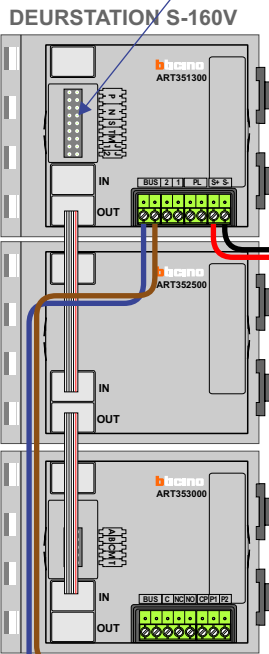

**— = systeemkabel**  
 Bij andere getwiste kabel 66% afstand!  
 Bij ongetwiste kabel max. 50 meter buitenpost naar videofoon.  
 UTP op aanvraag.

Pot.vrij contact tbv deuropener

S- S+ C NC NO

Max. 90 meter systeemkabel tot laatste videofoon

Max. 50 meter

Max. 2 meter

<b>N-waarde</b>	<b>Huisnummer</b>
1	1
2	2
3	3
4	4
5	5
6	6
7	7
8	8
9	9
10	10
11	11

**nelec**  
INTERCOM MADE EASY