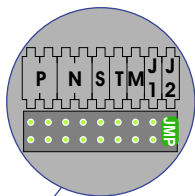

**— = systeemkabel**  
 Bij andere getwiste kabel 66% afstand!  
 Bij ongetwiste kabel max. 50 meter buitenpost naar videofoon.  
 UTP op aanvraag.

Pot.vrij contact tbv deuropener

S- S+ C NC NO

Max. 90 meter systeemkabel tot laatste videofoon

Max. 50 meter

Max. 2 meter

<b>N-waarde</b>	<b>Huisnummer</b>
1	1
2	2
3	3
4	4
5	5
6	6
7	7
8	8
9	9
10	10
11	11

**nelec**  
INTERCOM MADE EASY