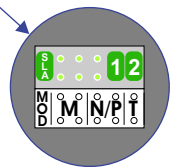

**— = systeemkabel**  
 Bij andere getwiste kabel 66% afstand!  
 Bij ongetwiste kabel max. 50 meter buitenpost naar videofoon.  
 UTP op aanvraag.

Pot.vrij contact tbv deuropener

S- S+ C NC NO

Max. 90 meter systeemkabel tot laatste videofoon

Max. 50 meter

Max. 2 meter

<b>N-waarde</b>	<b>Huisnummer</b>
1	1
2	2
3	3
4	4
5	5
6	6
7	7
8	8
9	9
10	10
11	11

**nelec**  
INTERCOM MADE EASY