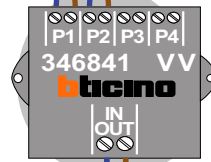

**— = systeemkabel**  
 Bij andere getwiste kabel 66% afstand!  
 Bij ongetwiste kabel max. 50 meter buitenpost naar videofoon.  
 UTP op aanvraag.

Pot.vrij contact tbv deuropener

S- S+ C NC NO

Max. 90 meter systeemkabel tot laatste videofoon

Max. 50 meter

Max. 2 meter

<b>N-waarde</b>	<b>Huisnummer</b>
1	1
2	2
3	3
4	4
5	5
6	6
7	7
8	8
9	9
10	10
11	11

**nelec**  
INTERCOM MADE EASY