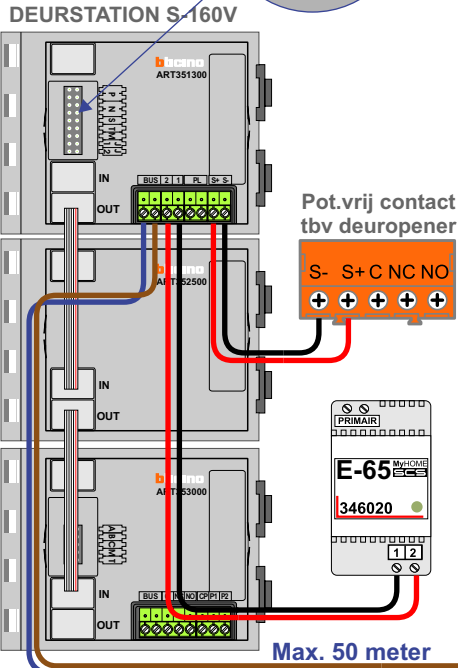

**— = systeemkabel**  
 Bij andere getwiste kabel 66% afstand!  
 Bij ongetwiste kabel max. 50 meter buitenpost naar videofoon.  
 UTP op aanvraag.

Max. 100 meter systeemkabel tot laatste videofoon

Naar pagina 2

Naar pagina 2

Naar pagina 3

Naar pagina 3

Max. 2 meter

Van KNOOP pagina 1

Van KNOOP pagina 1

INTERCOM MADE EASY

Van KNOOP pagina 1

Van KNOOP pagina 1

INTERCOM MADE EASY

N-waarde	Huisnummer	Switch ON
1	36	
2	38	
3	40	
4	42	
5	44	
6	46	
7	48	
8	50	
9	52	
10	54	
11	56	
12	58	
13	60	
14	62	
15	132	
16	134	
17	136	
18	138	
19	140	
20	142	
21	144	
22	146	
23	148	
24	150	
25	152	
26	154	
27	156	
28	158	
29	232	X
30	234	X
31	236	X
32	238	X
33	240	X
34	242	X
35	244	X
36	246	X
37	248	
38	250	
39	252	X
40	254	X
41	256	X
42	258	X
43	330	X
44	332	X