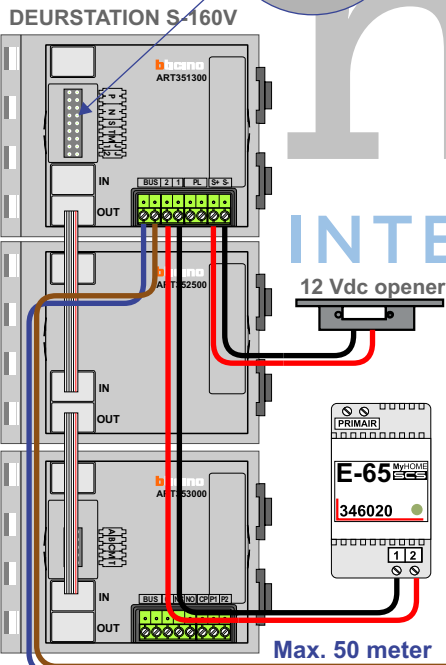

**— = systeemkabel**  
 Bij andere getwiste kabel 66% afstand!  
 Bij ongetwiste kabel max. 50 meter buitenpost naar videofoon.  
 UTP op aanvraag.

Max. 100 meter systeemkabel tot laatste videofoon

Naar pagina 2

Naar pagina 2

Naar pagina 3

Naar pagina 3

Max. 2 meter

Van KNOOP pagina 1

Van KNOOP pagina 1

INTERCOM MADE EASY

Van KNOOP pagina 1

Van KNOOP pagina 1

INTERCOM MADE EASY

N-waarde	Huisnummer	Switch ON
1	36	
2	38	
3	40	
4	42	
5	44	
6	46	
7	48	
8	50	
9	52	
10	54	
11	56	
12	58	
13	60	
14	62	
15	132	
16	134	
17	136	
18	138	
19	140	
20	142	
21	144	
22	146	
23	148	
24	150	
25	152	
26	154	
27	156	
28	158	
29	232	X
30	234	X
31	236	X
32	238	X
33	240	X
34	242	X
35	244	X
36	246	X
37	248	
38	250	
39	252	X
40	254	X
41	256	X
42	258	X
43	330	X
44	332	X