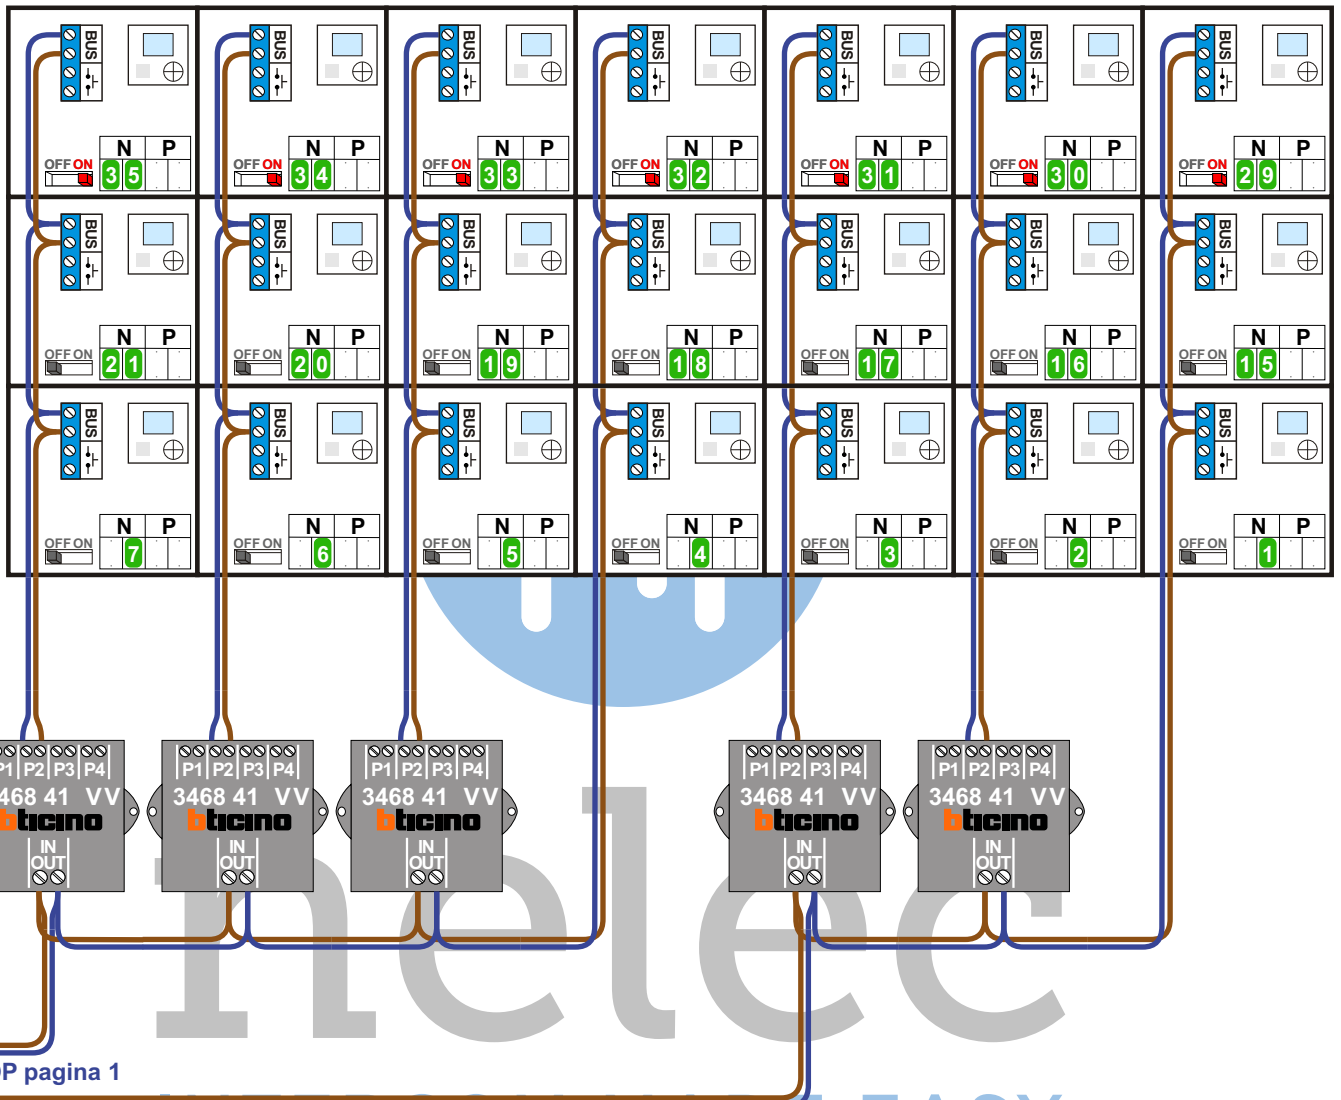

**— = systeemkabel**  
 Bij andere getwiste kabel 66% afstand!  
 Bij ongetwiste kabel max. 50 meter buitenpost naar videofoon.  
 UTP op aanvraag.

Max. 100 meter systeemkabel tot laatste videofoon

Naar pagina 2

Naar pagina 2

Naar pagina 3

Naar pagina 3

Max. 2 meter

Van KNOOP pagina 1

Van KNOOP pagina 1

INTERCOM MADE EASY

Van KNOOP pagina 1

Van KNOOP pagina 1

INTERCOM MADE EASY

N-waarde	Huisnummer	Switch ON
1	36	
2	38	
3	40	
4	42	
5	44	
6	46	
7	48	
8	50	
9	52	
10	54	
11	56	
12	58	
13	60	
14	62	
15	132	
16	134	
17	136	
18	138	
19	140	
20	142	
21	144	
22	146	
23	148	
24	150	
25	152	
26	154	
27	156	
28	158	
29	232	X
30	234	X
31	236	X
32	238	X
33	240	X
34	242	X
35	244	X
36	246	X
37	248	
38	250	
39	252	X
40	254	X
41	256	X
42	258	X
43	330	X
44	332	X