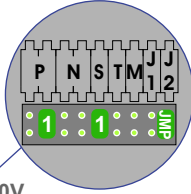

**— = systeemkabel**  
 Bij andere getwiste kabel 66% afstand!  
 Bij ongetwiste kabel max. 50 meter buitenpost naar videofoon.  
 UTP op aanvraag.

Max. 100 meter systeemkabel tot laatste videofoon

Naar pagina 2

Naar pagina 2

Naar pagina 3

Naar pagina 3

Max. 2 meter

Van KNOOP pagina 1

Van KNOOP pagina 1

INTERCOM MADE EASY

Van KNOOP pagina 1

Van KNOOP pagina 1

INTERCOM MADE EASY

N-waarde	Huisnummer	Switch ON
1	36	
2	38	
3	40	
4	42	
5	44	
6	46	
7	48	
8	50	
9	52	
10	54	
11	56	
12	58	
13	60	
14	62	
15	132	
16	134	
17	136	
18	138	
19	140	
20	142	
21	144	
22	146	
23	148	
24	150	
25	152	
26	154	
27	156	
28	158	
29	232	X
30	234	X
31	236	X
32	238	X
33	240	X
34	242	X
35	244	X
36	246	X
37	248	
38	250	
39	252	X
40	254	X
41	256	X
42	258	X
43	330	X
44	332	X