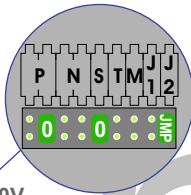

**— = systeemkabel**  
 Bij andere getwiste kabel 66% afstand!  
 Bij ongetwiste kabel max. 50 meter buitenpost naar videofoon.  
 UTP op aanvraag.

Max. 100 meter systeemkabel tot laatste videofoon

Naar pagina 2

Naar pagina 2

Naar pagina 3

Naar pagina 3

Max. 2 meter

Van KNOOP pagina 1

Van KNOOP pagina 1

INTERCOM MADE EASY

Van KNOOP pagina 1

Van KNOOP pagina 1

INTERCOM MADE EASY

N-waarde	Huisnummer	Switch ON
1	36	
2	38	
3	40	
4	42	
5	44	
6	46	
7	48	
8	50	
9	52	
10	54	
11	56	
12	58	
13	60	
14	62	
15	132	
16	134	
17	136	
18	138	
19	140	
20	142	
21	144	
22	146	
23	148	
24	150	
25	152	
26	154	
27	156	
28	158	
29	232	X
30	234	X
31	236	X
32	238	X
33	240	X
34	242	X
35	244	X
36	246	X
37	248	
38	250	
39	252	X
40	254	X
41	256	X
42	258	X
43	330	X
44	332	X