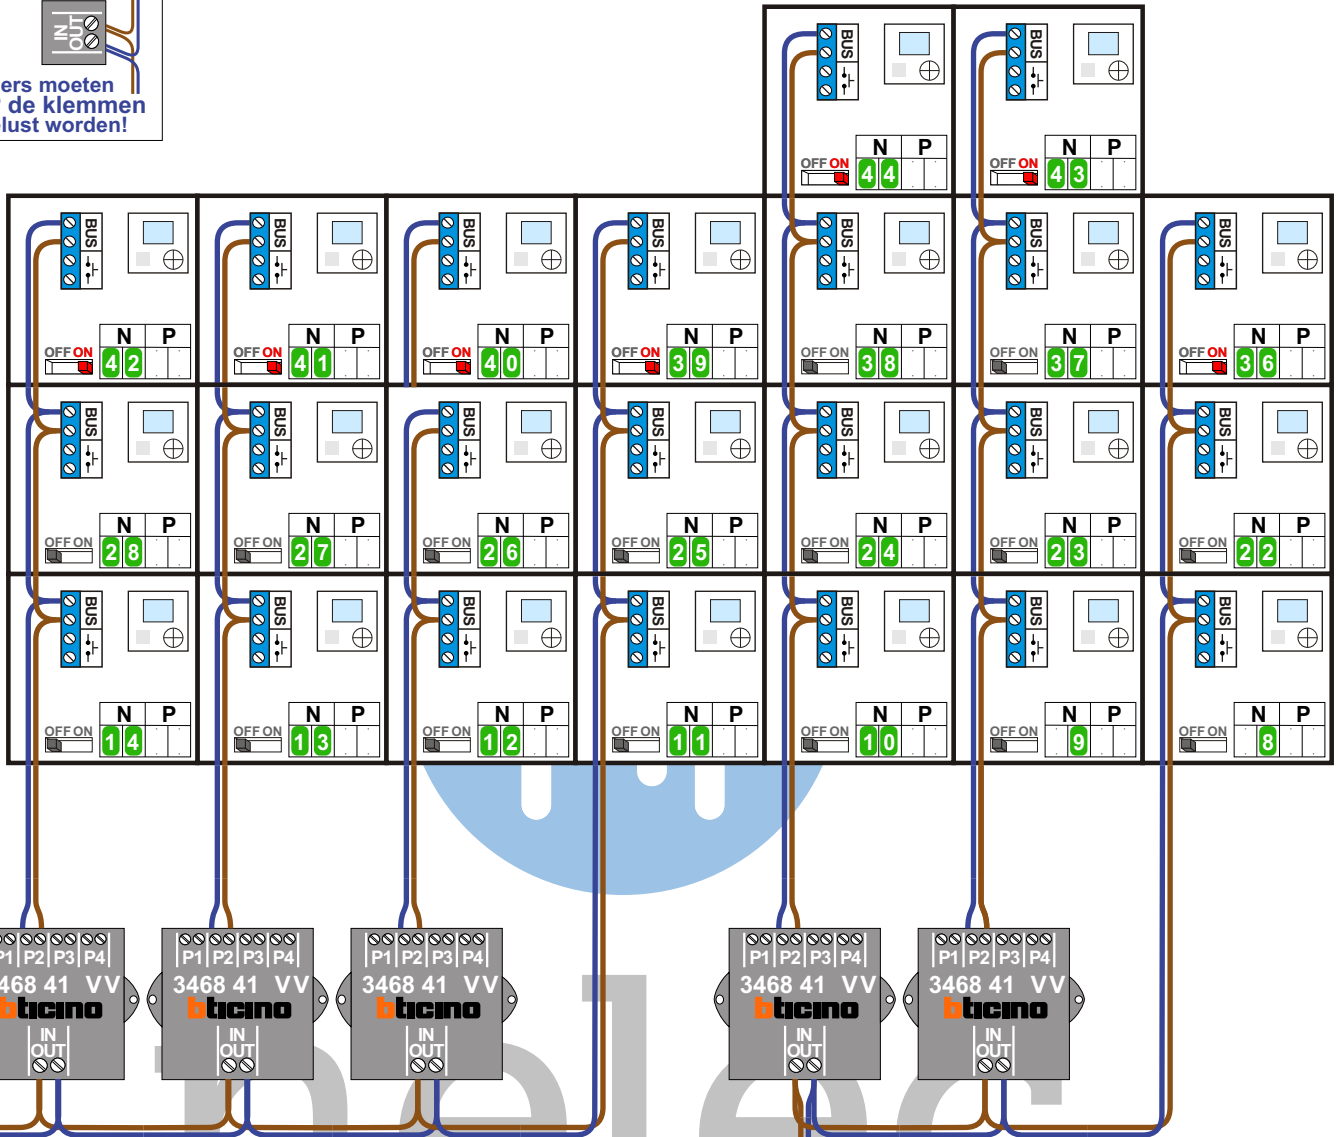

**— = systeemkabel**  
 Bij andere getwiste kabel 66% afstand!  
 Bij ongetwiste kabel max. 50 meter buitenpost naar videofoon.  
 UTP op aanvraag.

Max. 100 meter systeemkabel tot laatste videofoon

Naar pagina 2

Naar pagina 2

Naar pagina 3

Naar pagina 3

Max. 2 meter

Van KNOOP pagina 1

Van KNOOP pagina 1

INTERCOM MADE EASY

Van KNOOP pagina 1

Van KNOOP pagina 1

INTERCOM MADE EASY

N-waarde	Huisnummer	Switch ON
1	36	
2	38	
3	40	
4	42	
5	44	
6	46	
7	48	
8	50	
9	52	
10	54	
11	56	
12	58	
13	60	
14	62	
15	132	
16	134	
17	136	
18	138	
19	140	
20	142	
21	144	
22	146	
23	148	
24	150	
25	152	
26	154	
27	156	
28	158	
29	232	X
30	234	X
31	236	X
32	238	X
33	240	X
34	242	X
35	244	X
36	246	X
37	248	
38	250	
39	252	X
40	254	X
41	256	X
42	258	X
43	330	X
44	332	X