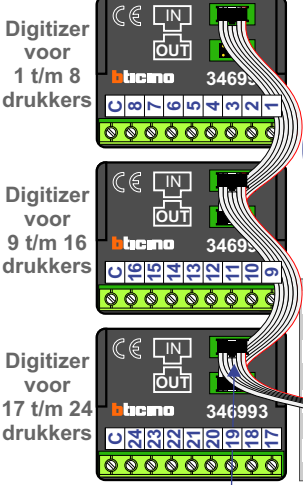

— = systeemkabel
Bij andere getwiste kabel 66% afstand!
Bij ongetwiste kabel max. 50 meter buitenpost naar videofoon.
UTP op aanvraag.

TWEEDRAADS BUS
 
Bij monteren/demonteren spanning eraf voorkomt defecten!

VideoVerdeler

De aders moeten echt OP de klemmen worden!

M-50

De aders moeten echt OP de connector doorgelust worden!

346050

De twee stijgers echt OP de klemmen van E-67 aansluiten!

Haal de spanning van het systeem als je een digitizer monteert of demonteert

Pot.vrij contact tbv deurpenner
S- S+ C NC NO

INTERCOM MADE EASY

Max. 100 meter systeemkabel tot laatste videofoon

Max. 50 meter

nokjes connectoren wijzen naar elkaar

N-Waarde	Huisnummer	Toestel	Switch-ON
1	6-2	M-50B	X
2	6-4	M-50B	X
3	6-6	M-50B	X
4	6-8	M-50B	X
5	6-10	M-50B	X
6	8-2	M-50B	X
7	8-4	M-50B	X
8	8-6	M-50B	X
9	8-8	M-50B	X
10	8-10	M-50B	X
11	8-12	M-50B	X
12	8-14	M-50B	X
13	10-2	M-50B	X
13	10-2	T-55	X
14	10-4	M-50B	X
15	10-6	M-50B	X
16	10-8	M-50B	X
17	10-10	M-50B	X
18	10-12	M-50B	X
19	10-14	M-50B	X