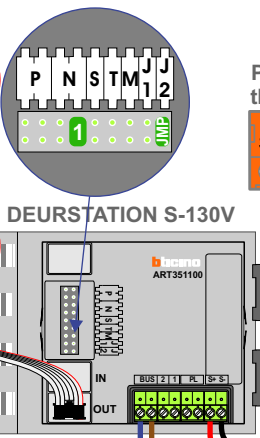

— = systeemkabel
Bij andere getwiste kabel 66% afstand!
Bij ongetwiste kabel max. 50 meter buitenpost naar videofoon.
UTP op aanvraag.

TWEEDRAADS BUS
 
Bij monteren/demonteren spanning eraf voorkomt defecten!

VideoVerdeler

De aders moeten echt OP de klemmen worden!

M-50

De aders moeten echt OP de connector doorgelust worden!

346050

De twee stijgers echt OP de klemmen van E-67 aansluiten!

Haal de spanning van het systeem als je een digitizer monteert of demonteert

Pot.vrij contact tbv deurpenner
S- S+ C NC NO

INTERCOM MADE EASY

Max. 100 meter systeemkabel tot laatste videofoon

Max. 50 meter

nokjes connectoren wijzen naar elkaar

N-Waarde	Huisnummer	Toestel	Switch-ON
1	6-2	M-50B	X
2	6-4	M-50B	X
3	6-6	M-50B	X
4	6-8	M-50B	X
5	6-10	M-50B	X
6	8-2	M-50B	X
7	8-4	M-50B	X
8	8-6	M-50B	X
9	8-8	M-50B	X
10	8-10	M-50B	X
11	8-12	M-50B	X
12	8-14	M-50B	X
13	10-2	M-50B	X
13	10-2	T-55	X
14	10-4	M-50B	X
15	10-6	M-50B	X
16	10-8	M-50B	X
17	10-10	M-50B	X
18	10-12	M-50B	X
19	10-14	M-50B	X