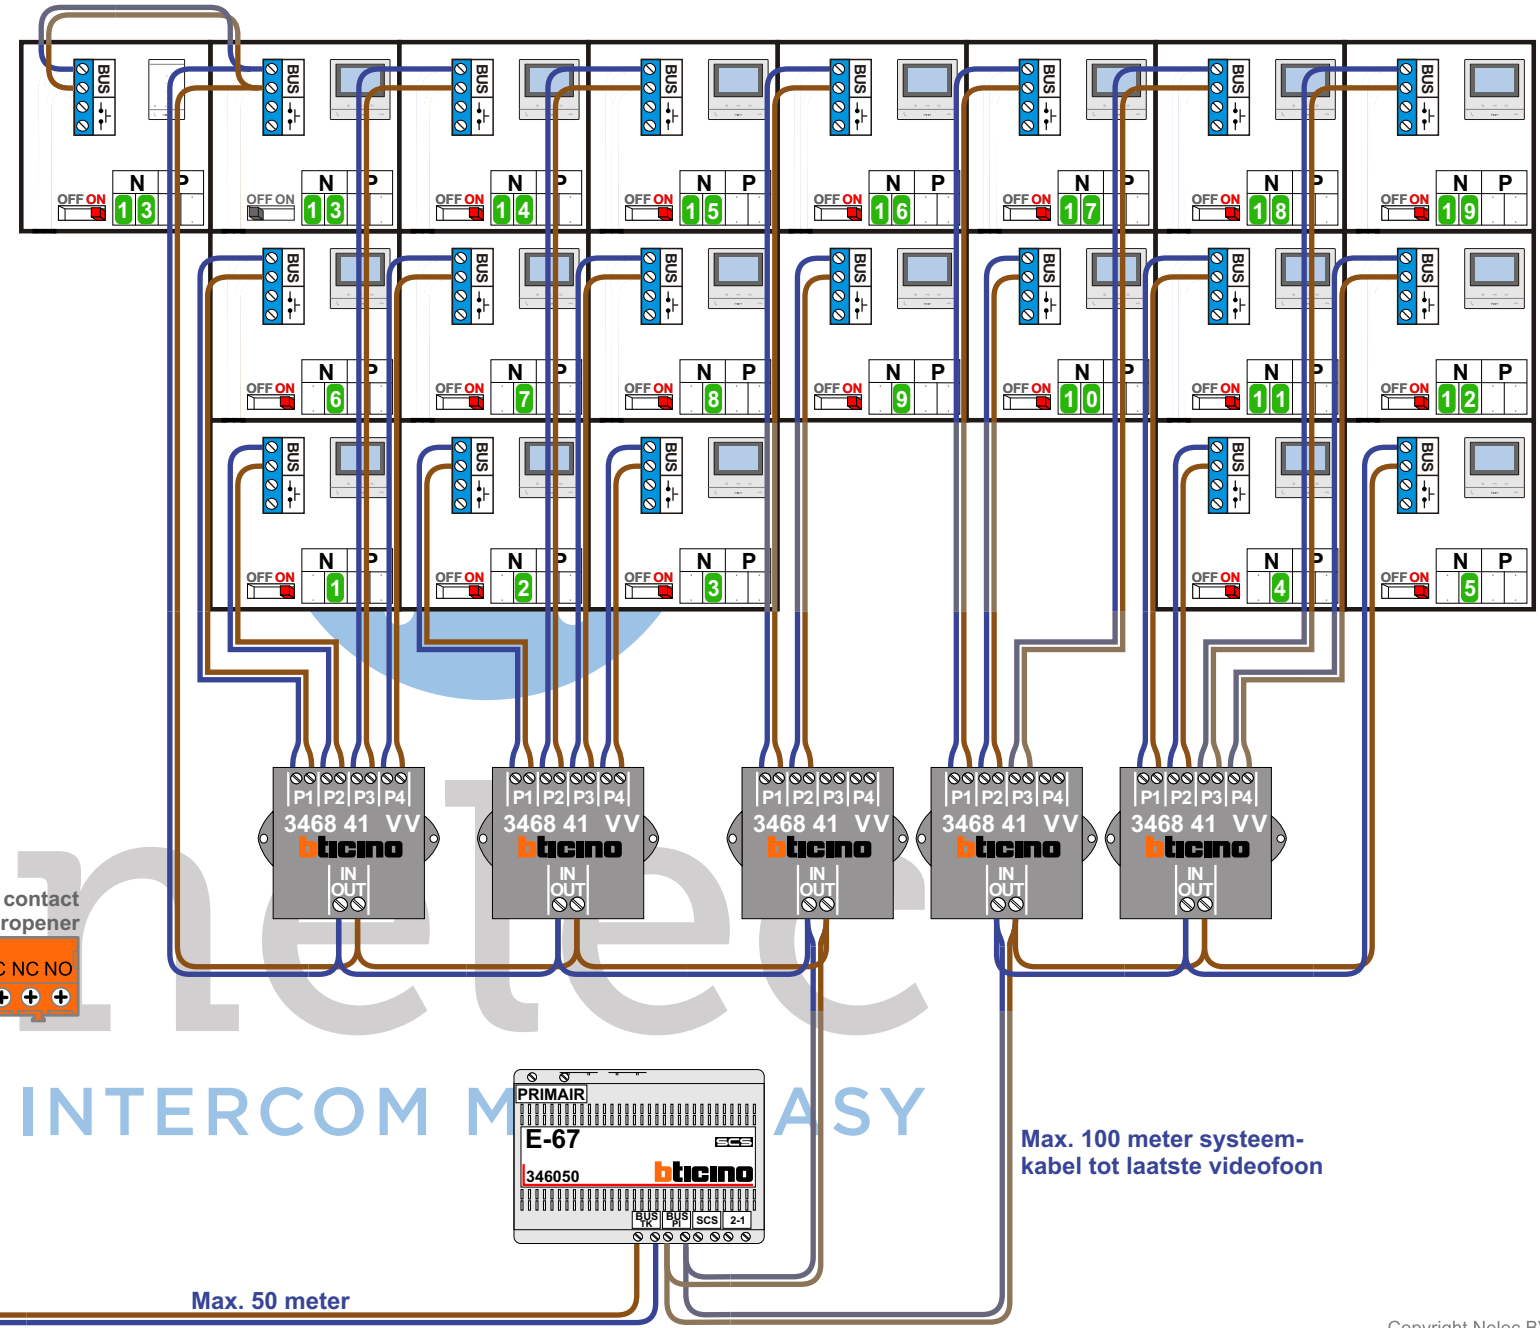

— = systeemkabel
Bij andere getwiste kabel 66% afstand!
Bij ongetwiste kabel max. 50 meter buitenpost naar videofoon.
UTP op aanvraag.

TWEEDRAADS BUS
 
Bij monteren/demonteren spanning eraf voorkomt defecten!

VideoVerdeler

De aders moeten echt OP de klemmen worden!

M-50

De aders moeten echt OP de connector doorgelust worden!

346050

De twee stijgers echt OP de klemmen van E-67 aansluiten!

Haal de spanning van het systeem als je een digitizer monteert of demonteert

Pot.vrij contact tbv deurpenner
S- S+ C NC NO

INTERCOM MADE EASY

Max. 100 meter systeemkabel tot laatste videofoon

Max. 50 meter

nokjes connectoren wijzen naar elkaar

N-Waarde	Huisnummer	Toestel	Switch-ON
1	6-2	M-50B	X
2	6-4	M-50B	X
3	6-6	M-50B	X
4	6-8	M-50B	X
5	6-10	M-50B	X
6	8-2	M-50B	X
7	8-4	M-50B	X
8	8-6	M-50B	X
9	8-8	M-50B	X
10	8-10	M-50B	X
11	8-12	M-50B	X
12	8-14	M-50B	X
13	10-2	M-50B	X
13	10-2	T-55	X
14	10-4	M-50B	X
15	10-6	M-50B	X
16	10-8	M-50B	X
17	10-10	M-50B	X
18	10-12	M-50B	X
19	10-14	M-50B	X