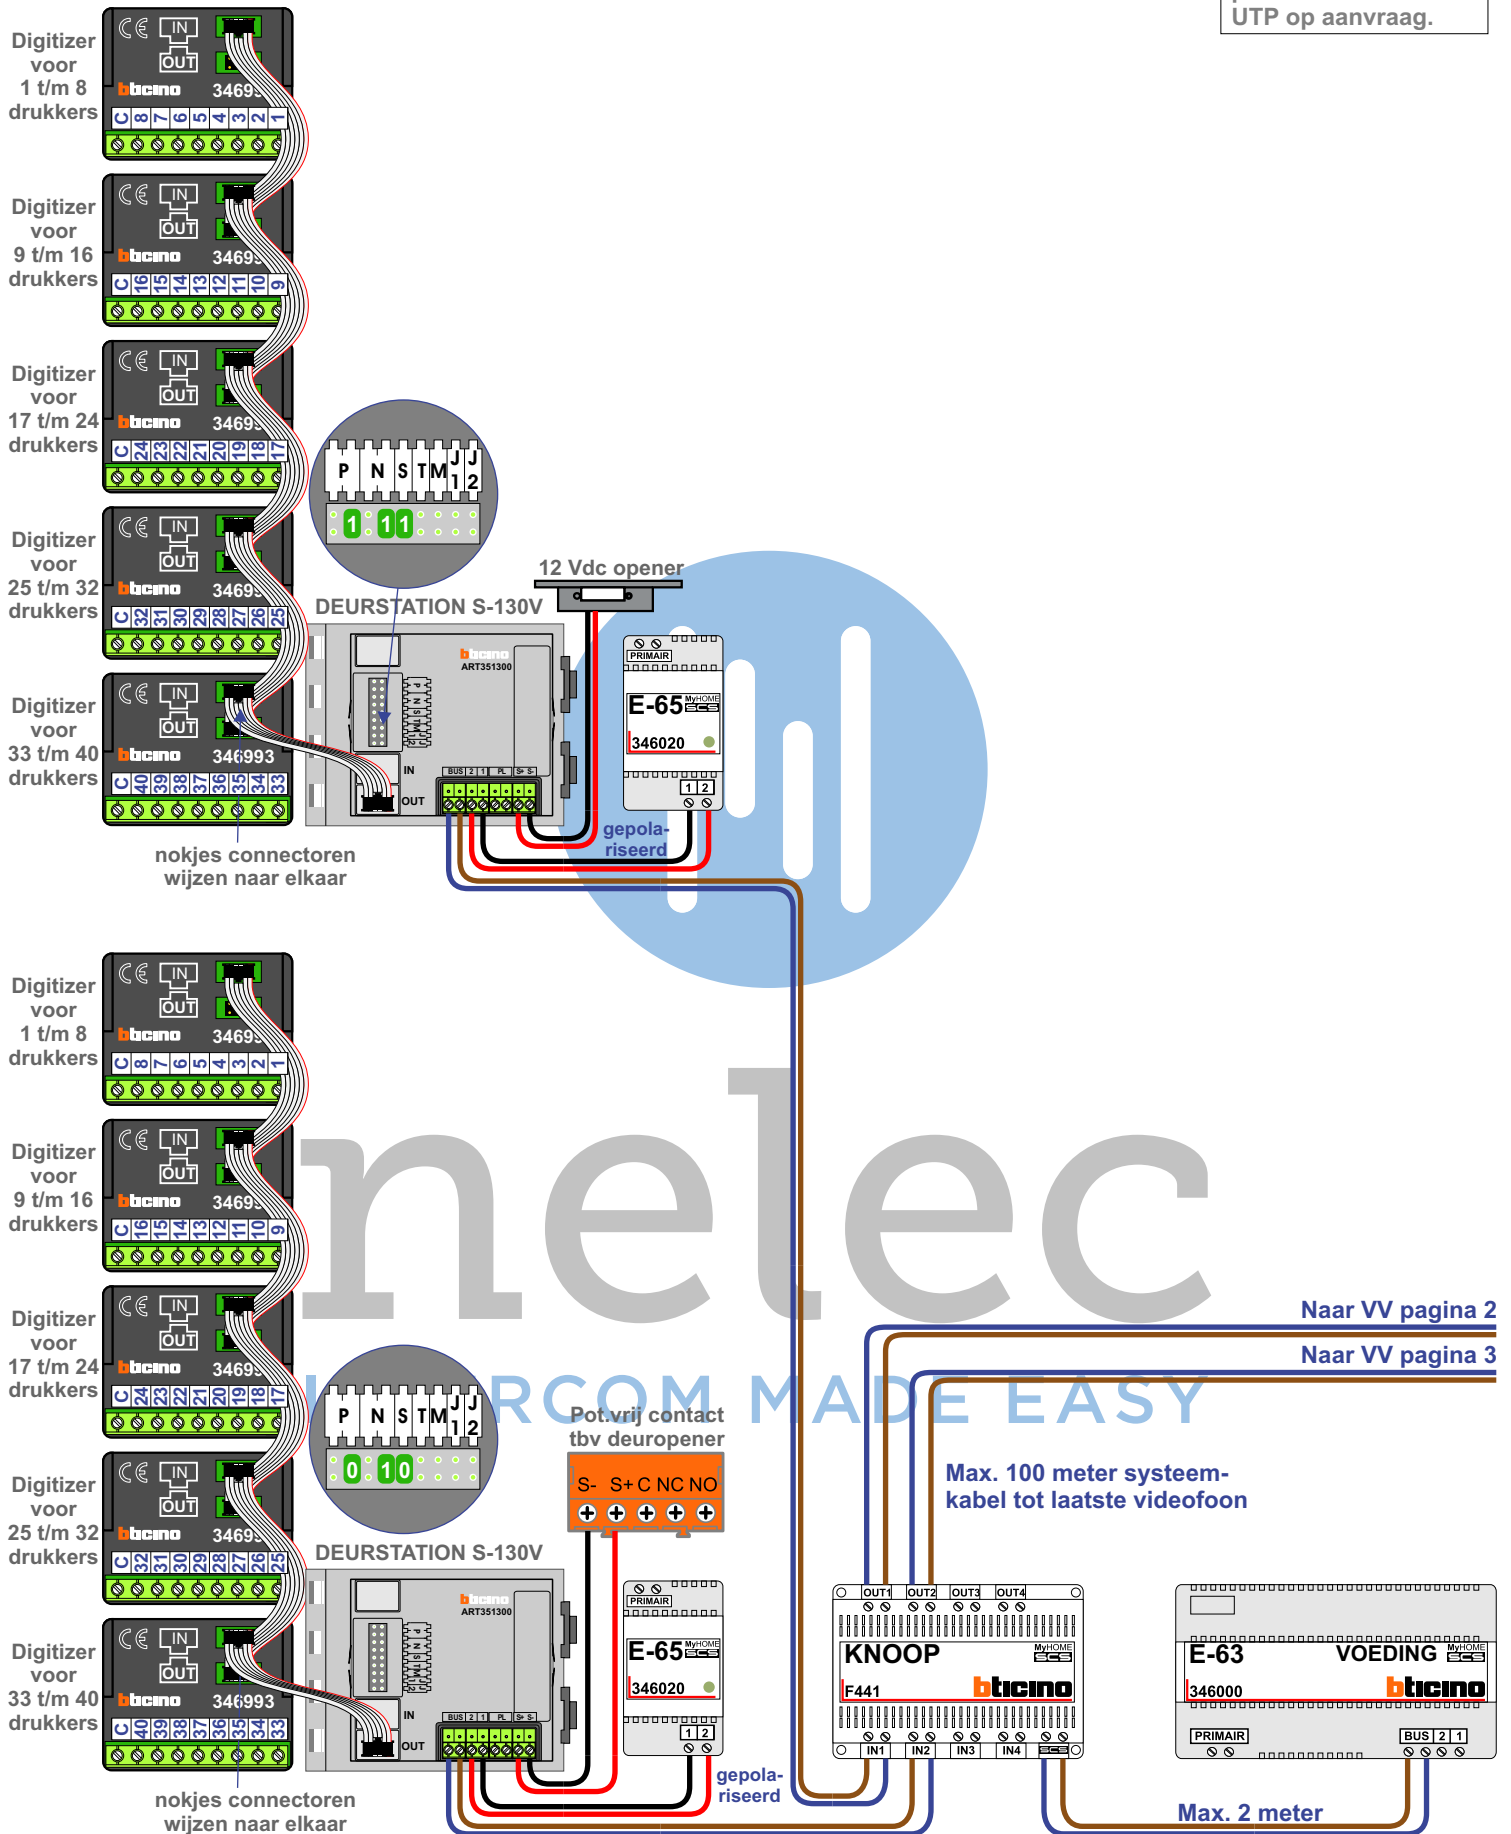

— = systeemkabel
 Bij andere getwiste kabel 66% afstand!
 Bij ongetwiste kabel max. 50 meter buitenpost naar videofoon.
 UTP op aanvraag.

M-40

De aders moeten echt OP de connector doorgelust worden!

VideoVerdeler

De aders moeten echt OP de klemmen doorgelust worden!

Van KNOOP pagina 1

INTERCOM MADE EASY

Van KNOOP pagina 1

nelec
INTERCOM MADE EASY

N-waarde	Huisnummer	Switch ON
1	254	
2	254 A	
3	254 B	
4	254 C	
5	256	
6	256 A	
7	256 B	
8	256 C	
9	256 D	
10	258	
11	258 A	
12	258 B	
13	258 C	
14	260	
15	260 A	
16	260 B	
17	260 C	
18	260 D	
19	262	
20	262 A	
21	262 B	
22	262 C	
23	264	
24	264 A	
25	264 B	
26	264 C	
27	266	X
28	266 A	X
29	266 B	X
30	266 C	X
31	268	X
32	268 A	X
33	268 B	X
34	268 C	X

nelec
 INTERCOM MADE EASY