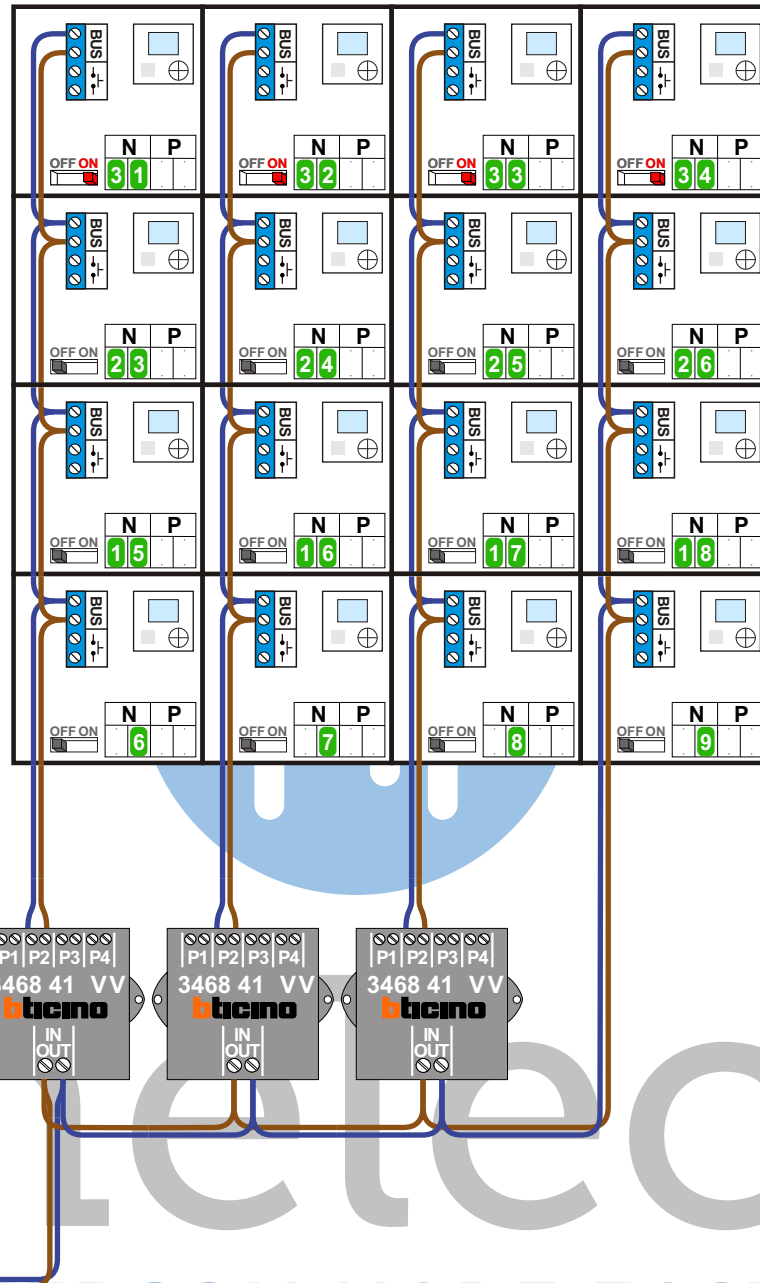

— = systeemkabel
 Bij andere getwiste kabel 66% afstand!
 Bij ongetwiste kabel max. 50 meter buitenpost naar videofoon.
 UTP op aanvraag.

M-40

De aders moeten echt OP de connector doorgelust worden!

VideoVerdeler

De aders moeten echt OP de klemmen doorgelust worden!

Van KNOOP pagina 1

INTERCOM MADE EASY

Van KNOOP pagina 1

nelec
INTERCOM MADE EASY

N-waarde	Huisnummer	Switch ON
1	254	
2	254 A	
3	254 B	
4	254 C	
5	256	
6	256 A	
7	256 B	
8	256 C	
9	256 D	
10	258	
11	258 A	
12	258 B	
13	258 C	
14	260	
15	260 A	
16	260 B	
17	260 C	
18	260 D	
19	262	
20	262 A	
21	262 B	
22	262 C	
23	264	
24	264 A	
25	264 B	
26	264 C	
27	266	X
28	266 A	X
29	266 B	X
30	266 C	X
31	268	X
32	268 A	X
33	268 B	X
34	268 C	X