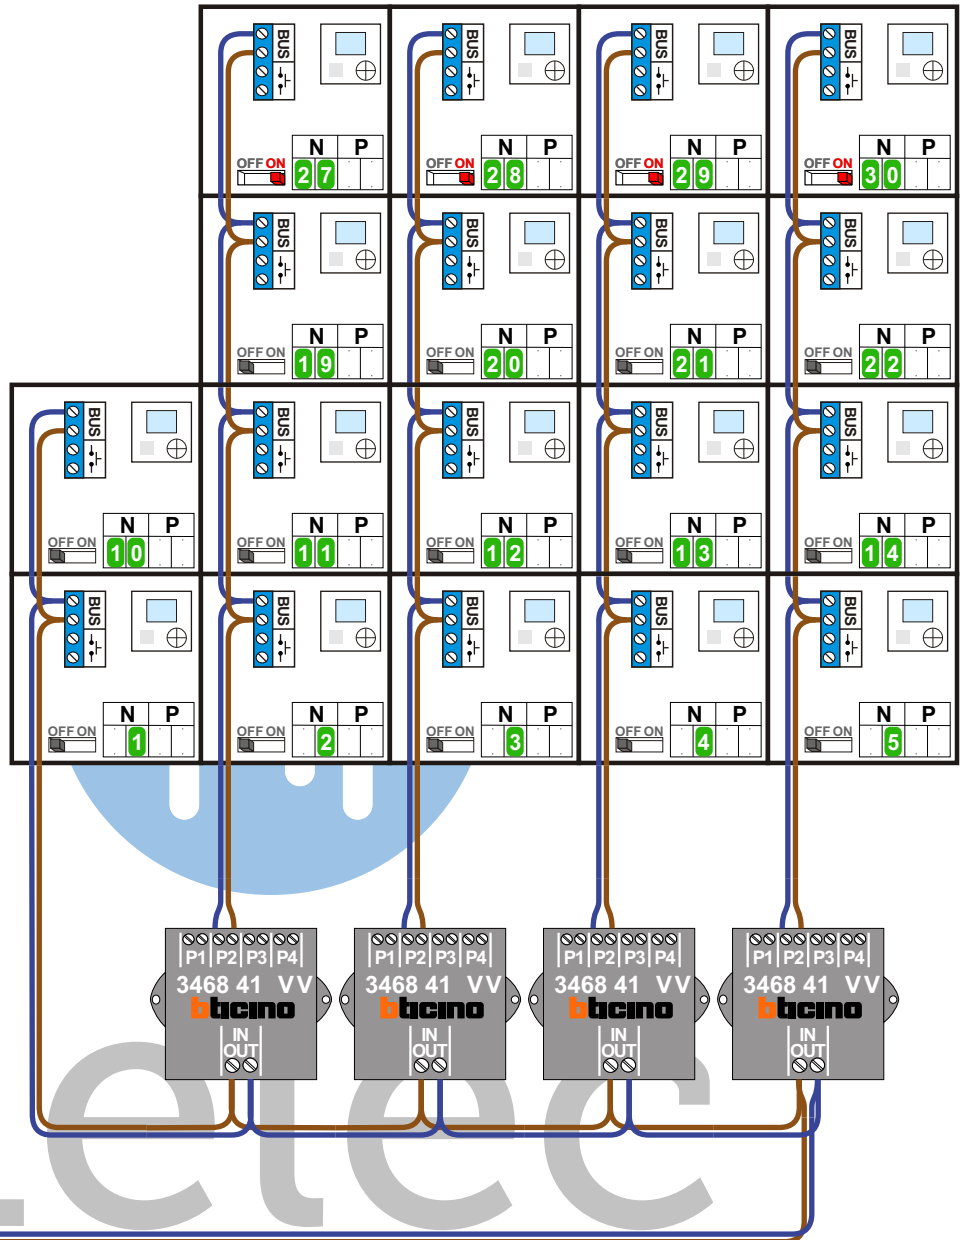

— = systeemkabel
 Bij andere getwiste kabel 66% afstand!
 Bij ongetwiste kabel max. 50 meter buitenpost naar videofoon.
 UTP op aanvraag.

M-40

De aders moeten echt OP de connector doorgelust worden!

VideoVerdeler

De aders moeten echt OP de klemmen doorgelust worden!

Van KNOOP pagina 1

INTERCOM MADE EASY

Van KNOOP pagina 1

nelec
INTERCOM MADE EASY

N-waarde	Huisnummer	Switch ON
1	254	
2	254 A	
3	254 B	
4	254 C	
5	256	
6	256 A	
7	256 B	
8	256 C	
9	256 D	
10	258	
11	258 A	
12	258 B	
13	258 C	
14	260	
15	260 A	
16	260 B	
17	260 C	
18	260 D	
19	262	
20	262 A	
21	262 B	
22	262 C	
23	264	
24	264 A	
25	264 B	
26	264 C	
27	266	X
28	266 A	X
29	266 B	X
30	266 C	X
31	268	X
32	268 A	X
33	268 B	X
34	268 C	X