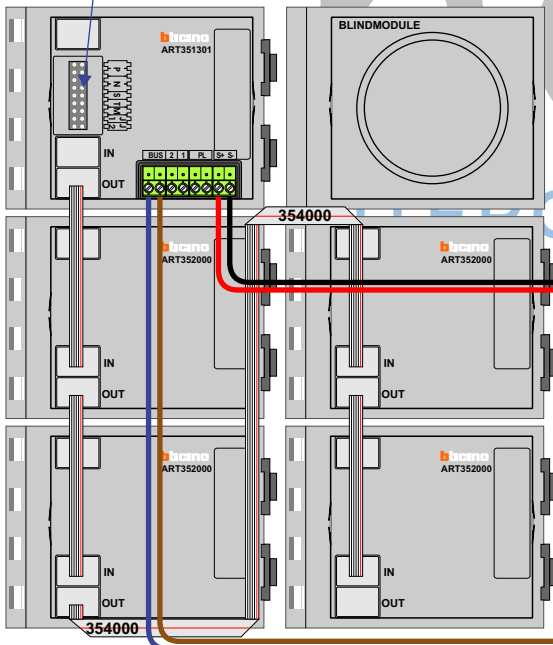

**— = systeemkabel**  
 Bij andere getwiste kabel 66% afstand!  
 Bij ongetwiste kabel max. 50 meter buitenpost naar videofoon.  
 UTP op aanvraag.

M-40 en T-40

BUS

De aders moeten echt OP de connector doorgelust worden!

De twee stijgers echt OP de klemmen van E-67 aansluiten!

DEURSTATION S-131V

Max. 50 meter

Max. 100 meter systeemkabel tot laatste videofoon

INTERCOM MADE EASY

N-waarde	Huisnummer	Switch ON	
1	2		T-40
2	5		M-40
3	6		M-40
4	9		T-40
5	10		T-40
6	13		M-40
7	14		T-40
8	17		M-40
9	18		M-40
10	21		T-40
11	22		T-40
12	25		T-40
13	26		T-40
14	29		M-40
15	30	X	T-40
16	32	X	T-40