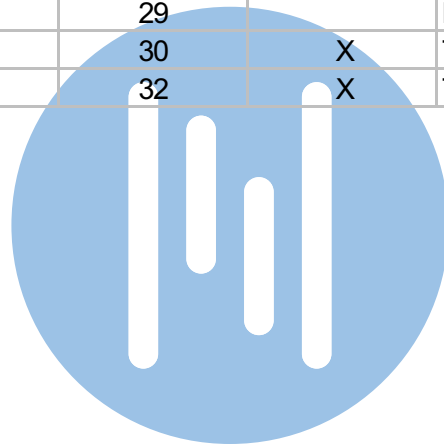

De twee stijgers echt OP de klemmen van E-67 aansluiten!

DEURSTATION S-131V

Max. 50 meter

Max. 100 meter systeemkabel tot laatste videofoon

INTERCOM MADE EASY

N-waarde	Huisnummer	Switch ON	
1	2		T-40
2	5		M-40
3	6		M-40
4	9		T-40
5	10		T-40
6	13		M-40
7	14		T-40
8	17		M-40
9	18		M-40
10	21		T-40
11	22		T-40
12	25		T-40
13	26		T-40
14	29		M-40
15	30	X	T-40
16	32	X	T-40