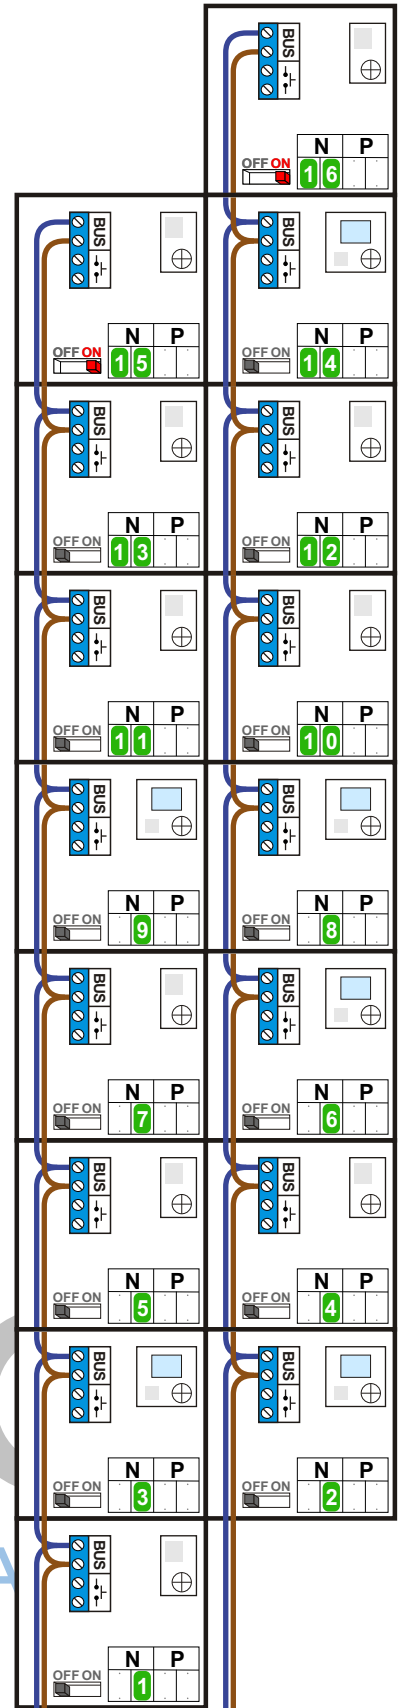

**— = systeemkabel**  
 Bij andere getwiste kabel 66% afstand!  
 Bij ongetwiste kabel max. 50 meter buitenpost naar videofoon.  
 UTP op aanvraag.

M-40 en T-40

BUS

De aders moeten echt OP de connector doorgelust worden!

De twee stijgers echt OP de klemmen van E-67 aansluiten!

DEURSTATION S-131V

Max. 50 meter

Max. 100 meter systeemkabel tot laatste videofoon

INTERCOM MADE EASY

N-waarde	Huisnummer	Switch ON	
1	2		T-40
2	5		M-40
3	6		M-40
4	9		T-40
5	10		T-40
6	13		M-40
7	14		T-40
8	17		M-40
9	18		M-40
10	21		T-40
11	22		T-40
12	25		T-40
13	26		T-40
14	29		M-40
15	30	X	T-40
16	32	X	T-40