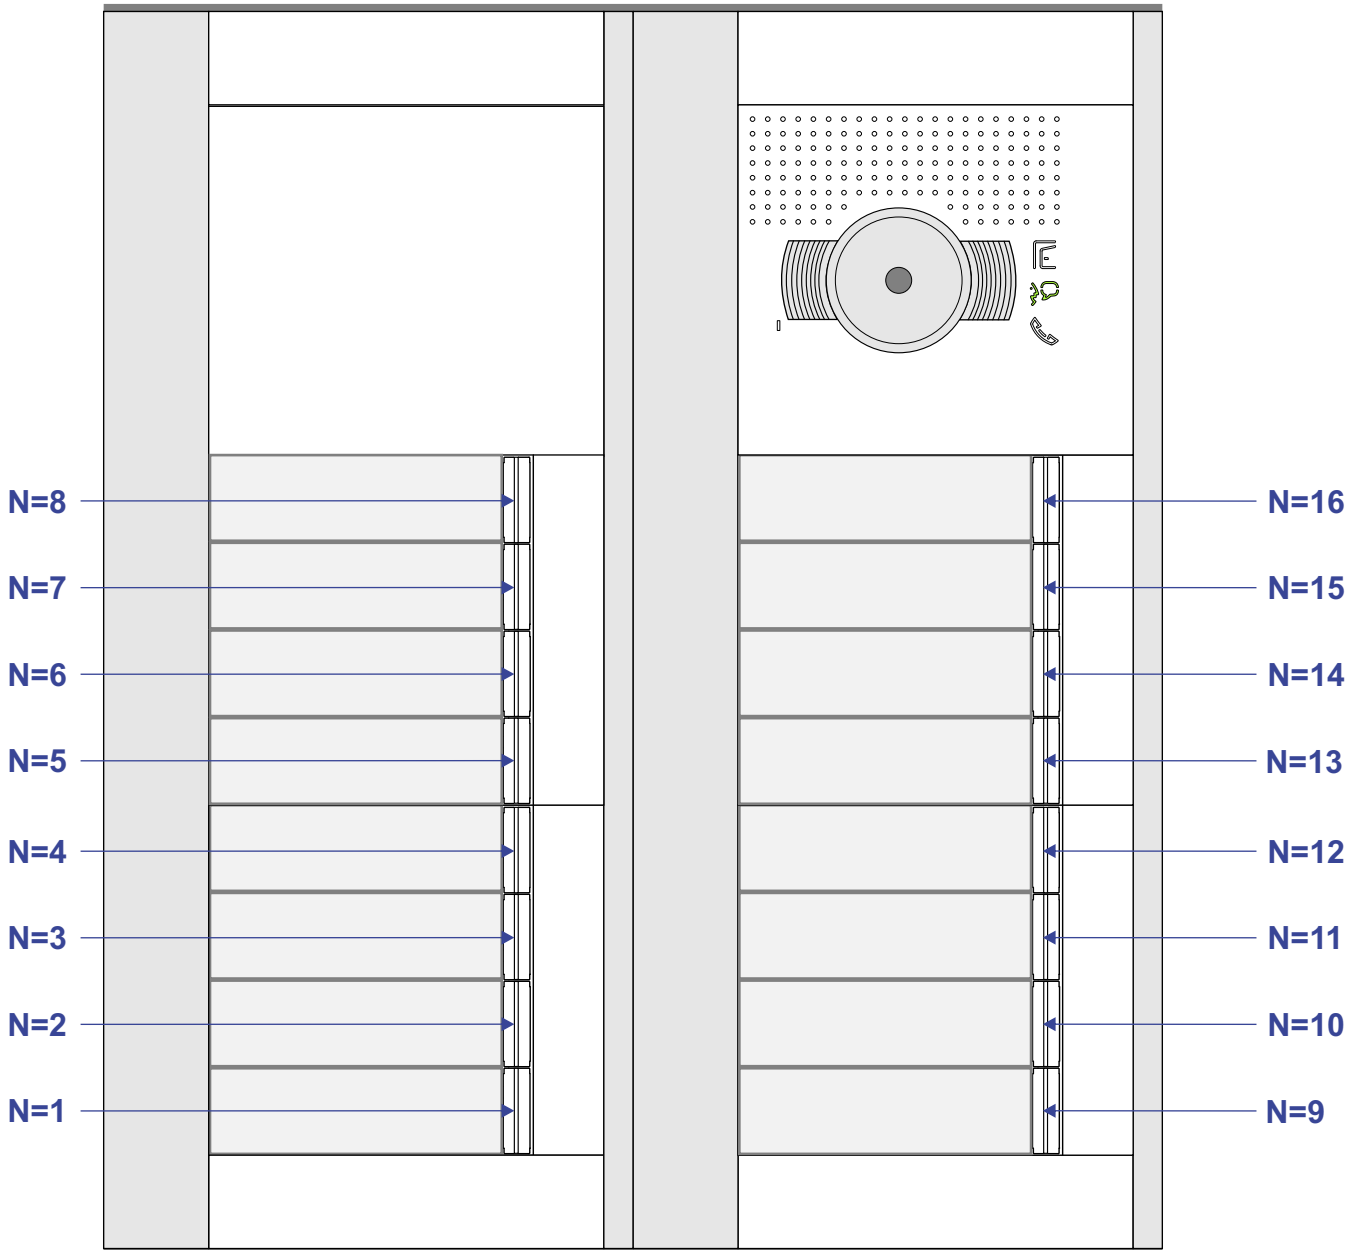

**— = systeemkabel**  
 Bij andere getwiste kabel 66% afstand!  
 Bij ongetwiste kabel max. 50 meter buitenpost naar videofoon.  
 UTP op aanvraag.

M-40 en T-40

BUS

De aders moeten echt OP de connector doorgelust worden!

De twee stijgers echt OP de klemmen van E-67 aansluiten!

DEURSTATION S-131V

Max. 50 meter

Max. 100 meter systeemkabel tot laatste videofoon

INTERCOM MADE EASY

N-waarde	Huisnummer	Switch ON	
1	2		T-40
2	5		M-40
3	6		M-40
4	9		T-40
5	10		T-40
6	13		M-40
7	14		T-40
8	17		M-40
9	18		M-40
10	21		T-40
11	22		T-40
12	25		T-40
13	26		T-40
14	29		M-40
15	30	X	T-40
16	32	X	T-40