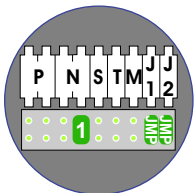

De twee stijgers echt OP de klemmen van E-67 aansluiten!

DEURSTATION S-131V

Max. 50 meter

Max. 100 meter systeemkabel tot laatste videofoon

INTERCOM MADE EASY

N-waarde	Huisnummer	Switch ON	
1	2		T-40
2	5		M-40
3	6		M-40
4	9		T-40
5	10		T-40
6	13		M-40
7	14		T-40
8	17		M-40
9	18		M-40
10	21		T-40
11	22		T-40
12	25		T-40
13	26		T-40
14	29		M-40
15	30	X	T-40
16	32	X	T-40