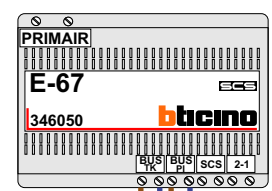

M-40

BUS

De aders moeten echt OP de connector doorgelust worden!

VideoVerdeler

De aders moeten echt OP de klemmen doorgelust worden!

nelec

INTERCOM MADE EASY

DEURSTATION S-131V

Max. 100 meter systeemkabel tot laatste videofoon

Max. 50 meter

nelec
INTERCOM MADE EASY

N-Waarde	Huisnummer	Switch ON
1	65	
2	67	
3	69	X
4	71	
5	73	
6	75	X
7	77	
8	79	
9	81	
10	83	X
11	85	
12	87	X
13	89	