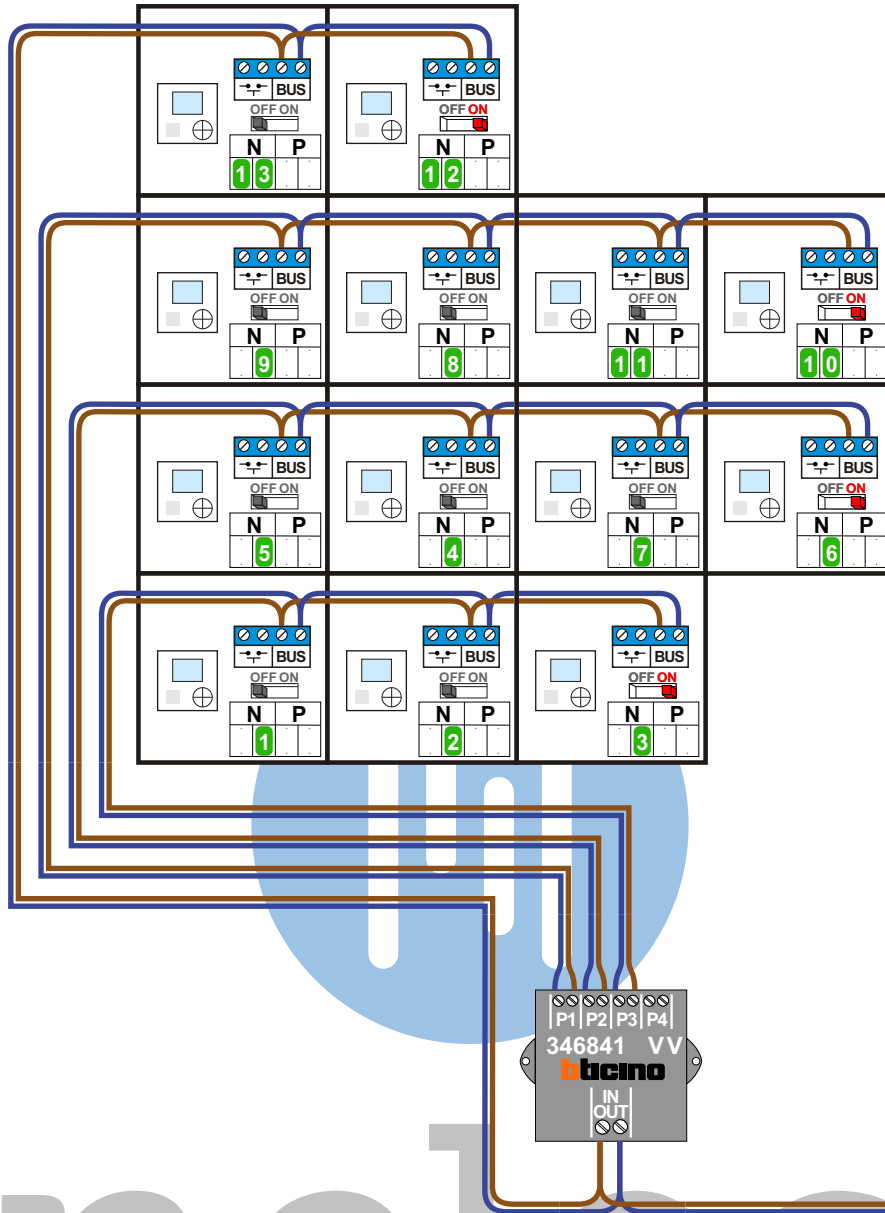

— = systeemkabel
Bij andere getwiste kabel 66% afstand!
Bij ongetwiste kabel max. 50 meter buitenpost naar videofoon.
UTP op aanvraag.

BUS 2-DRAADS

Bij monteren/demonteren spanning eraf en voorkom defecten!

M-40

BUS

De aders moeten echt OP de connector doorgelust worden!

VideoVerdeler

De aders moeten echt OP de klemmen doorgelust worden!

nelec

INTERCOM MADE EASY

DEURSTATION S-131V

Max. 100 meter systeemkabel tot laatste videofoon

Max. 50 meter

nelec
INTERCOM MADE EASY

N-Waarde	Huisnummer	Switch ON
1	65	
2	67	
3	69	X
4	71	
5	73	
6	75	X
7	77	
8	79	
9	81	
10	83	X
11	85	
12	87	X
13	89	