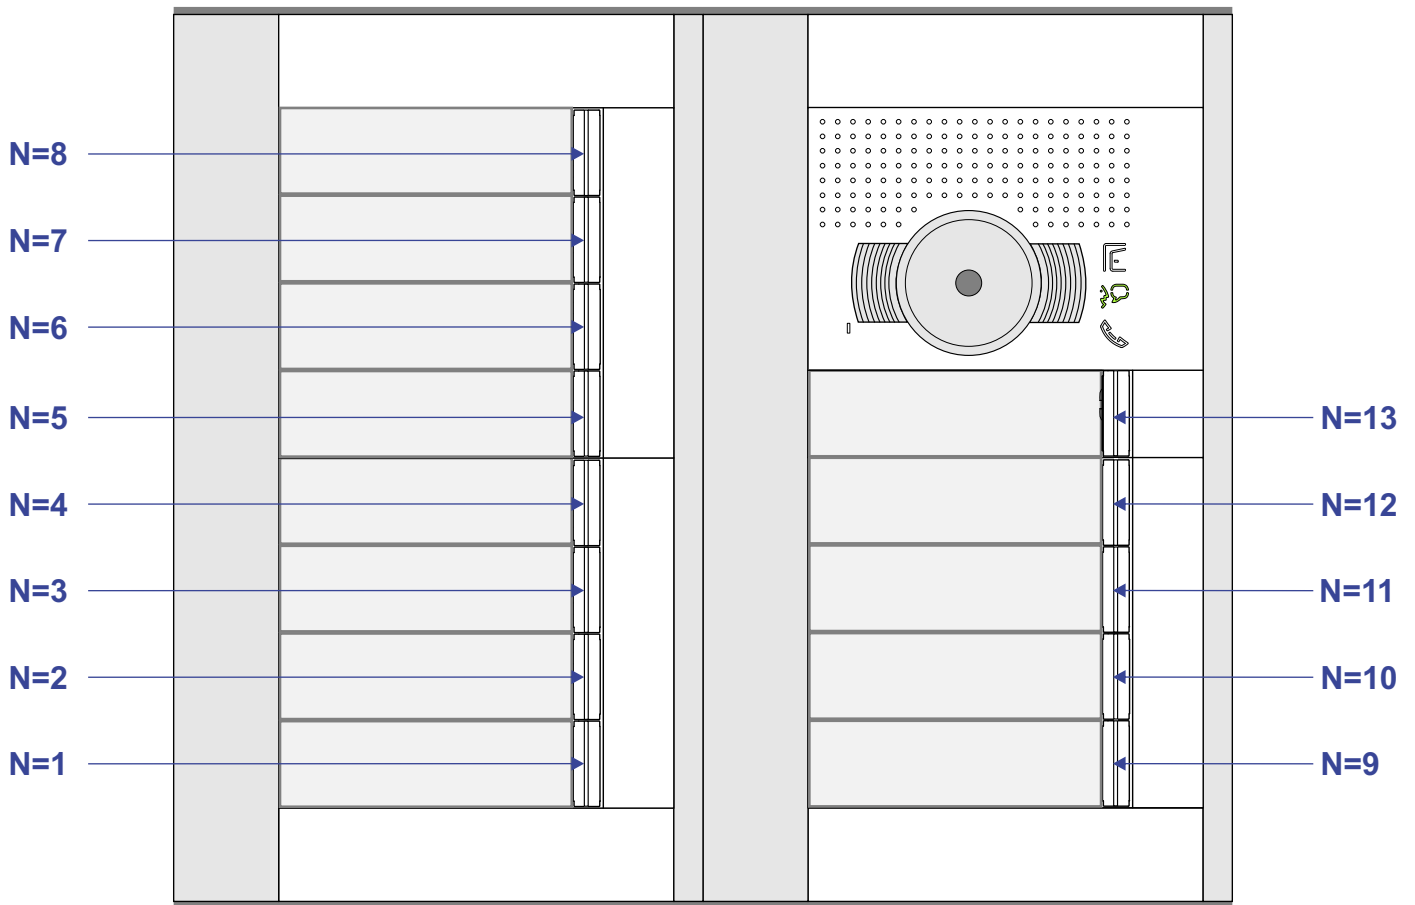

M-40

BUS

De aders moeten echt OP de connector doorgelust worden!

VideoVerdeler

De aders moeten echt OP de klemmen doorgelust worden!

nelec

INTERCOM MADE EASY

DEURSTATION S-131V

Max. 100 meter systeemkabel tot laatste videofoon

Max. 50 meter

nelec
INTERCOM MADE EASY

N-Waarde	Huisnummer	Switch ON
1	65	
2	67	
3	69	X
4	71	
5	73	
6	75	X
7	77	
8	79	
9	81	
10	83	X
11	85	
12	87	X
13	89	