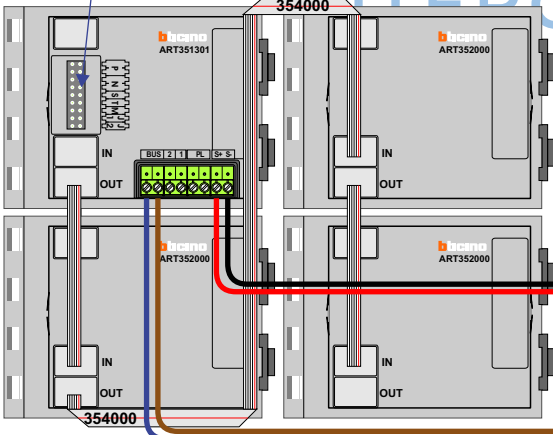

— = systeemkabel
Bij andere getwiste kabel 66% afstand!
Bij ongetwiste kabel max. 50 meter buitenpost naar videofoon.
UTP op aanvraag.

BUS 2-DRAADS

Bij monteren/demonteren spanning eraf en voorkom defecten!

M-40

BUS

De aders moeten echt OP de connector doorgelust worden!

VideoVerdeler

De aders moeten echt OP de klemmen doorgelust worden!

nelec

INTERCOM MADE EASY

DEURSTATION S-131V

Max. 100 meter systeemkabel tot laatste videofoon

Max. 50 meter

nelec
INTERCOM MADE EASY

N-Waarde	Huisnummer	Switch ON
1	65	
2	67	
3	69	X
4	71	
5	73	
6	75	X
7	77	
8	79	
9	81	
10	83	X
11	85	
12	87	X
13	89	