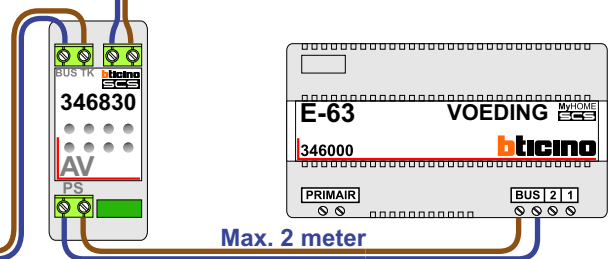

— = systeemkabel
Bij andere getwiste kabel 66% afstand!
Bij ongetwiste kabel max. 50 meter buitenpost naar videofoon.
UTP op aanvraag.

N-waarde	Huisnummer
1	127
2	129
3	131
4	133
5	135
6	137
7	139

nelec
INTERCOM MADE EASY

Max. 100 meter systeemkabel tot laatste videofoon

— = systeemkabel
Bij andere getwiste kabel 66% afstand!
Bij ongetwiste kabel max. 50 meter buitenpost naar videofoon.
UTP op aanvraag.

N-waarde	Huisnummer
1	141
2	143
3	145
4	147
5	149
6	151
7	153

nelec
INTERCOM MADE EASY

Max. 100 meter systeemkabel tot laatste videofoon