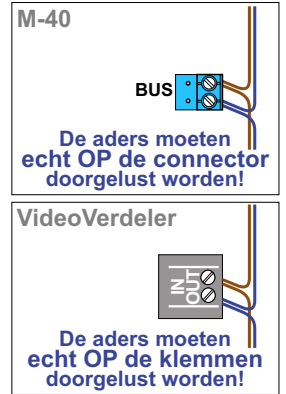

— = systeemkabel
Bij andere getwiste kabel 66% afstand!
Bij ongetwiste kabel max. 50 meter buitenpost naar videofoon.
UTP op aanvraag.

N-waarde	Huisnummer
1	127
2	129
3	131
4	133
5	135
6	137
7	139

nelec
INTERCOM MADE EASY

Max. 100 meter systeemkabel tot laatste videofoon

— = systeemkabel
Bij andere getwiste kabel 66% afstand!
Bij ongetwiste kabel max. 50 meter buitenpost naar videofoon.
UTP op aanvraag.

N-waarde	Huisnummer
1	141
2	143
3	145
4	147
5	149
6	151
7	153

nelec
INTERCOM MADE EASY

Max. 100 meter systeemkabel tot laatste videofoon