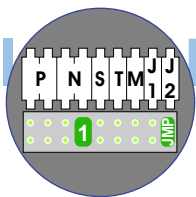

— = systeemkabel
Bij andere getwiste kabel 66% afstand!
Bij ongetwiste kabel max. 50 meter buitenpost naar videofoon.
UTP op aanvraag.

N-waarde	Huisnummer
1	127
2	129
3	131
4	133
5	135
6	137
7	139

nelec
INTERCOM MADE EASY

Max. 100 meter systeemkabel tot laatste videofoon

— = systeemkabel
Bij andere getwiste kabel 66% afstand!
Bij ongetwiste kabel max. 50 meter buitenpost naar videofoon.
UTP op aanvraag.

N-waarde	Huisnummer
1	141
2	143
3	145
4	147
5	149
6	151
7	153

nelec
INTERCOM MADE EASY

Max. 100 meter systeemkabel tot laatste videofoon