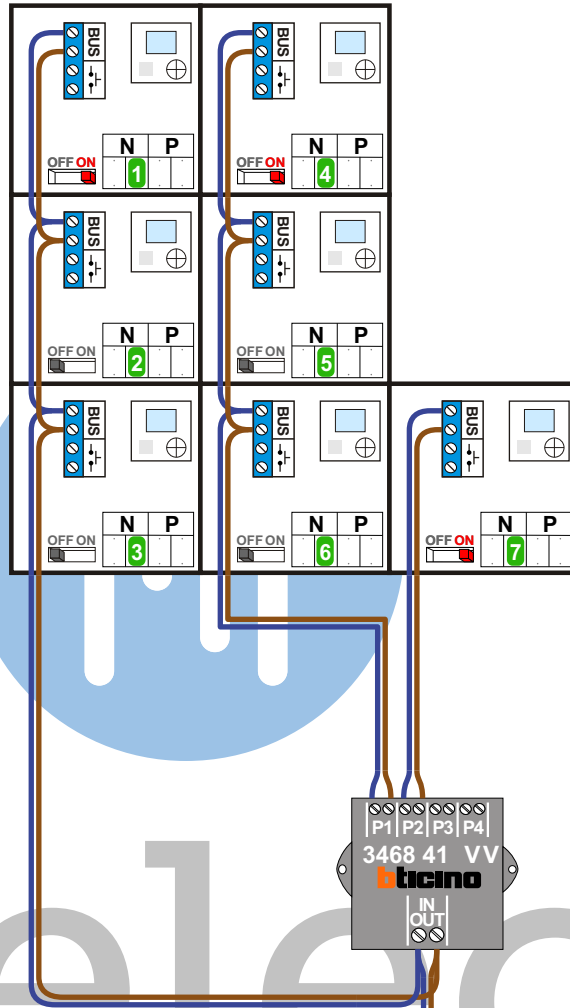

— = systeemkabel
Bij andere getwiste kabel 66% afstand!
Bij ongetwiste kabel max. 50 meter buitenpost naar videofoon.
UTP op aanvraag.

N-waarde	Huisnummer
1	127
2	129
3	131
4	133
5	135
6	137
7	139

nelec
INTERCOM MADE EASY

Max. 100 meter systeemkabel tot laatste videofoon

— = systeemkabel
Bij andere getwiste kabel 66% afstand!
Bij ongetwiste kabel max. 50 meter buitenpost naar videofoon.
UTP op aanvraag.

N-waarde	Huisnummer
1	141
2	143
3	145
4	147
5	149
6	151
7	153

nelec
INTERCOM MADE EASY

Max. 100 meter systeemkabel tot laatste videofoon