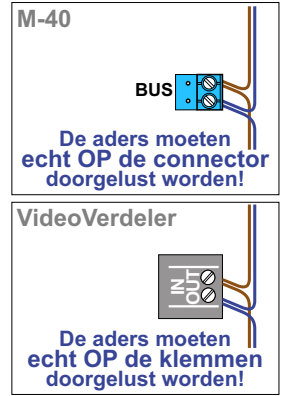

— = systeemkabel
Bij andere getwiste kabel 66% afstand!
Bij ongetwiste kabel max. 50 meter buitenpost naar videofoon.
UTP op aanvraag.

N-waarde	Huisnummer
1	127
2	129
3	131
4	133
5	135
6	137
7	139

nelec
INTERCOM MADE EASY

Max. 100 meter systeemkabel tot laatste videofoon

— = systeemkabel
Bij andere getwiste kabel 66% afstand!
Bij ongetwiste kabel max. 50 meter buitenpost naar videofoon.
UTP op aanvraag.

N-waarde	Huisnummer
1	141
2	143
3	145
4	147
5	149
6	151
7	153

nelec
INTERCOM MADE EASY

Max. 100 meter systeemkabel tot laatste videofoon