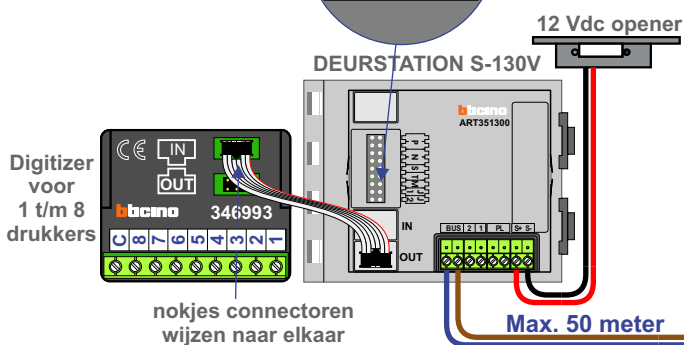

— = systeemkabel
Bij andere getwiste kabel 66% afstand!
Bij ongetwiste kabel max. 50 meter buitenpost naar videofoon.
UTP op aanvraag.

N-waarde	Huisnummer
1	127
2	129
3	131
4	133
5	135
6	137
7	139

nelec
INTERCOM MADE EASY

Max. 100 meter systeemkabel tot laatste videofoon

— = systeemkabel
Bij andere getwiste kabel 66% afstand!
Bij ongetwiste kabel max. 50 meter buitenpost naar videofoon.
UTP op aanvraag.

N-waarde	Huisnummer
1	141
2	143
3	145
4	147
5	149
6	151
7	153

nelec
INTERCOM MADE EASY

Max. 100 meter systeemkabel tot laatste videofoon