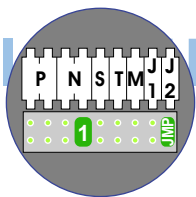

Max. 100 meter systeemkabel tot laatste videofoon

— = systeemkabel
Bij andere getwiste kabel 66% afstand!
Bij ongetwiste kabel max. 50 meter buitenpost naar videofoon.
UTP op aanvraag.

N-waarde	Huisnummer
1	141
2	143
3	145
4	147
5	149
6	151
7	153

nelec
INTERCOM MADE EASY

Max. 100 meter systeemkabel tot laatste videofoon