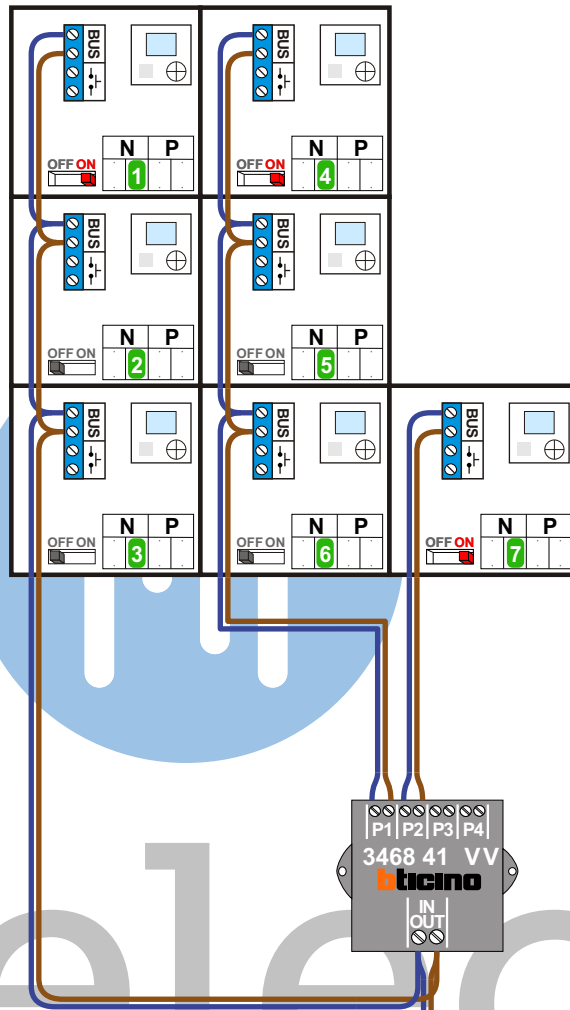

— = systeemkabel
Bij andere getwiste kabel 66% afstand!
Bij ongetwiste kabel max. 50 meter buitenpost naar videofoon.
UTP op aanvraag.

N-waarde	Huisnummer
1	127
2	129
3	131
4	133
5	135
6	137
7	139

nelec
INTERCOM MADE EASY

Max. 100 meter systeemkabel tot laatste videofoon

— = systeemkabel
Bij andere getwiste kabel 66% afstand!
Bij ongetwiste kabel max. 50 meter buitenpost naar videofoon.
UTP op aanvraag.

N-waarde	Huisnummer
1	141
2	143
3	145
4	147
5	149
6	151
7	153

nelec
INTERCOM MADE EASY

Max. 100 meter systeemkabel tot laatste videofoon