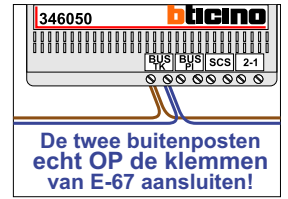

— = systeemkabel
 Bij andere getwiste kabel 66% afstand!
 Bij ongetwiste kabel max. 50 meter buitenpost naar videofoon.
 UTP op aanvraag.

Max. 50 meter

Max. 50 meter

Max. 100 meter systeemkabel tot laatste videofoon