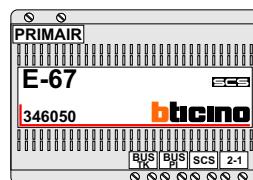

— = systeemkabel
 Bij andere getwiste kabel 66% afstand!
 Bij ongetwiste kabel max. 50 meter buitenpost naar videofoon.
 UTP op aanvraag.

Max. 50 meter

Max. 50 meter

Max. 100 meter systeemkabel tot laatste videofoon