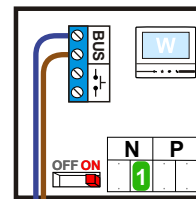

— = systeemkabel
 Bij andere getwiste kabel 66% afstand!
 Bij ongetwiste kabel max. 50 meter buitenpost naar videofoon.
 UTP op aanvraag.

Max. 50 meter

Max. 50 meter

Max. 100 meter systeemkabel tot laatste videofoon