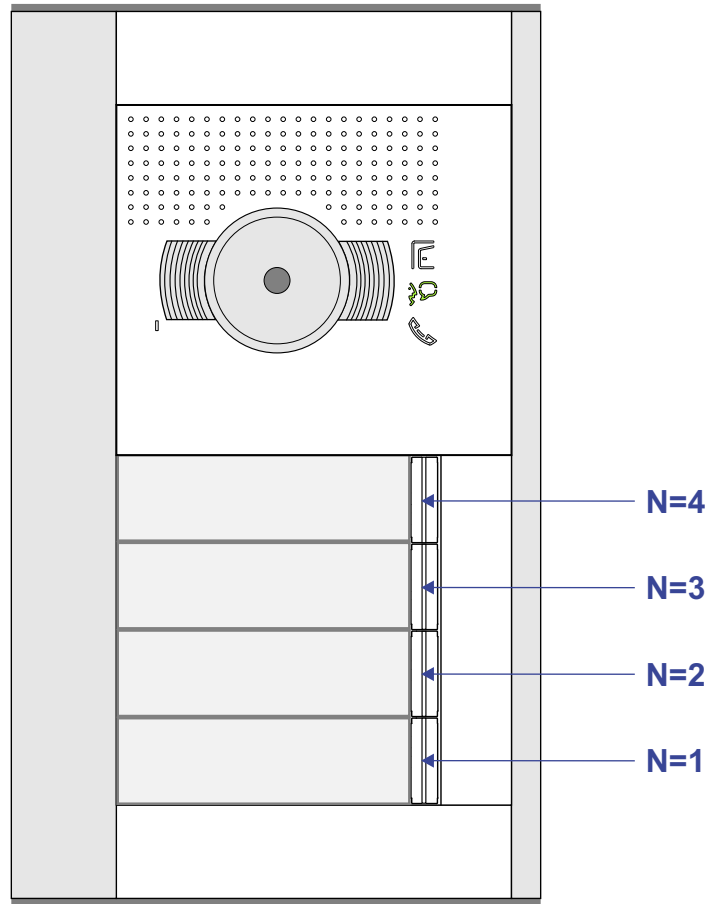


 = systeemkabel
Bij andere getwiste kabel 66% afstand!
Bij ongetwiste kabel max. 50 meter buitenpost naar videofoon.
UTP op aanvraag.

M-10/M-10C

De aders moeten echt OP de connector doorgelust worden!

 = systeemkabel

Bij andere getwiste
kabel 66% afstand!
Bij ongetwiste kabel
max. 50 meter buiten-
post naar videofoon.
UTP op aanvraag.

nelec
INTERCOM MADE EASY