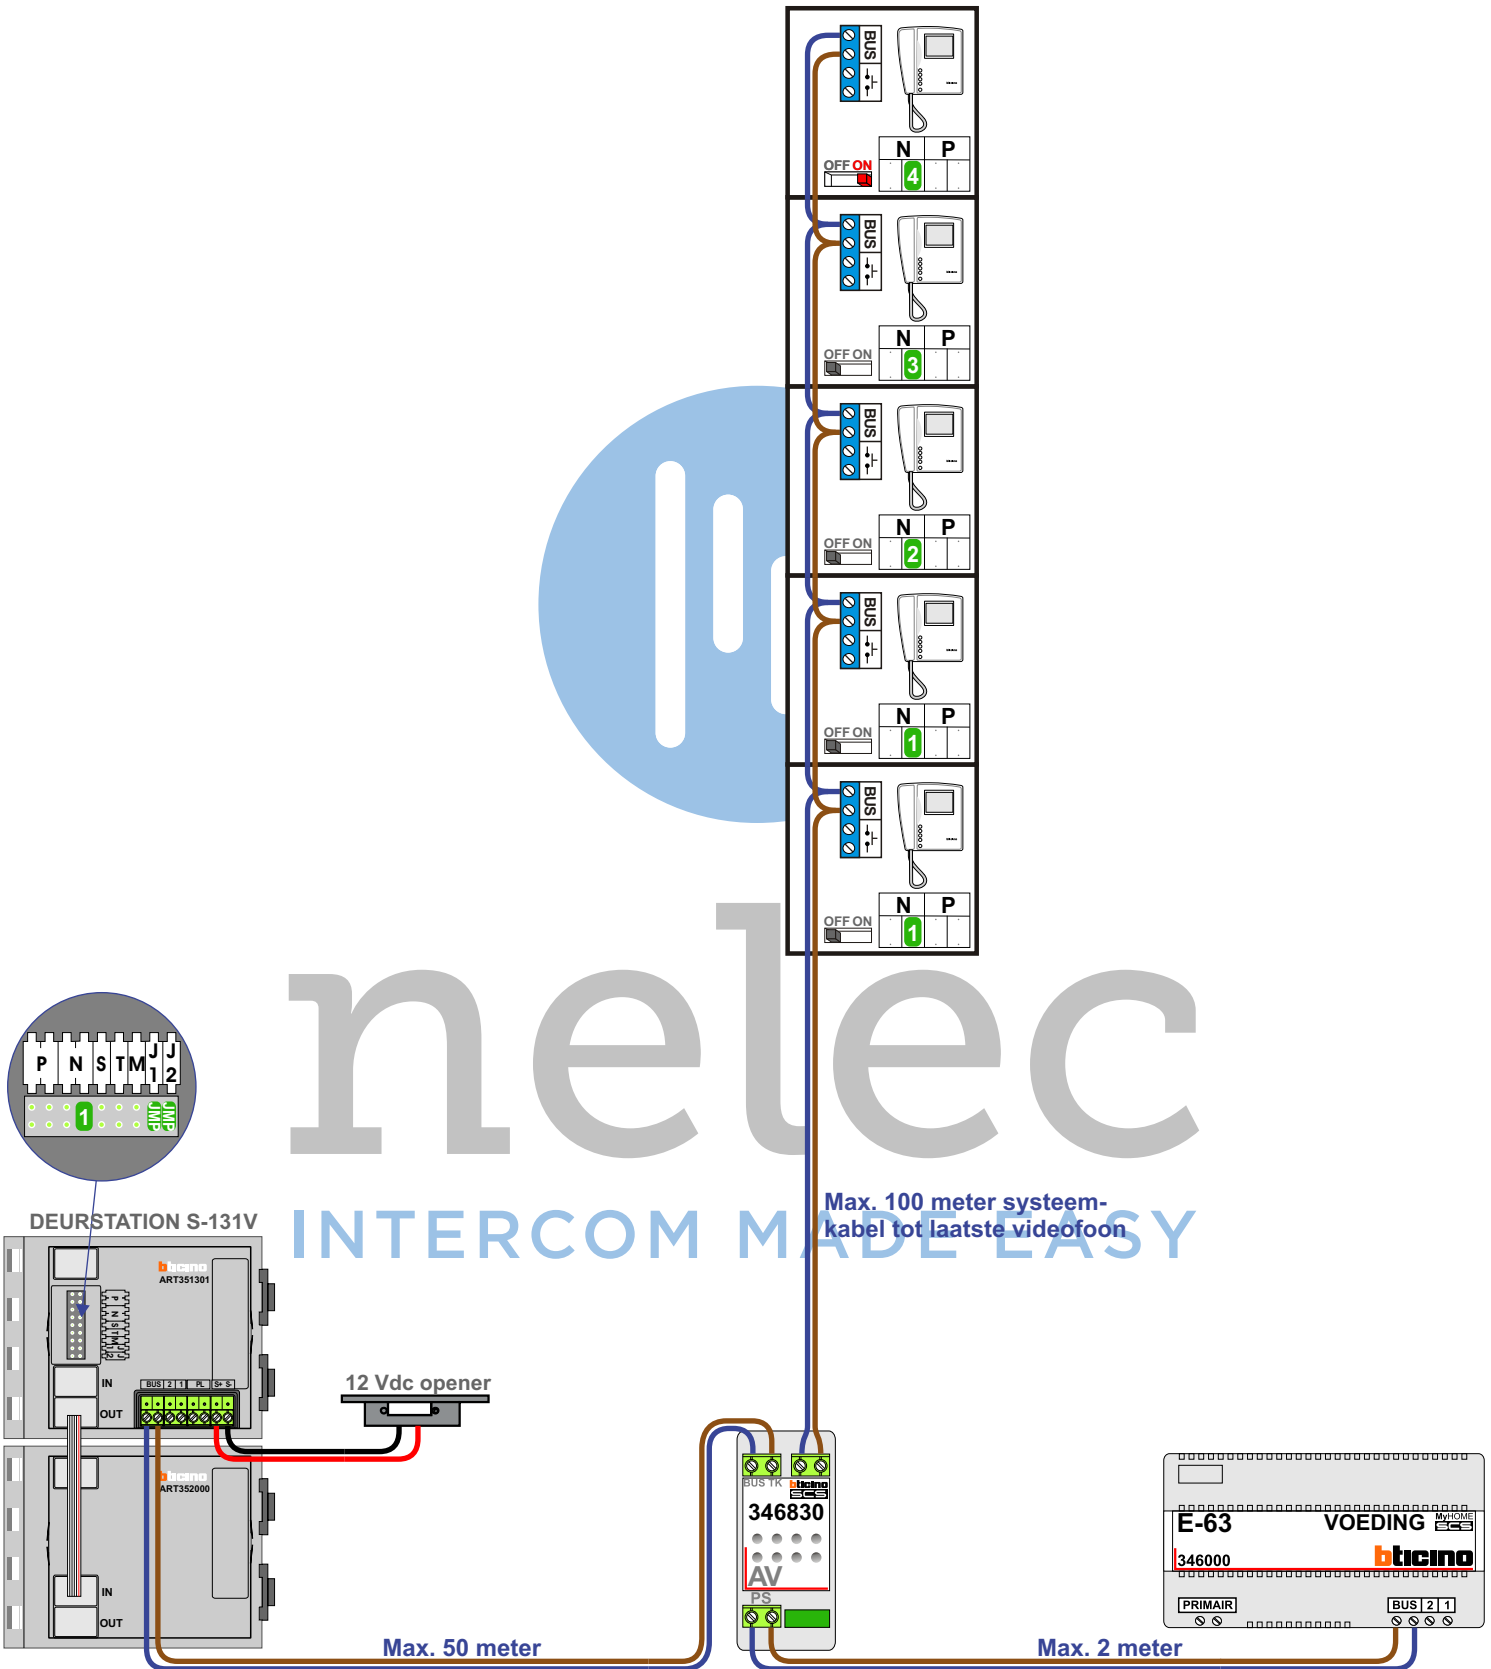


 = systeemkabel
Bij andere getwiste kabel 66% afstand!
Bij ongetwiste kabel max. 50 meter buitenpost naar videofoon.
UTP op aanvraag.

M-10/M-10C

De aders moeten echt OP de connector doorgelust worden!

 = systeemkabel

Bij andere getwiste
kabel 66% afstand!
Bij ongetwiste kabel
max. 50 meter buiten-
post naar videofoon.
UTP op aanvraag.

nelec
INTERCOM MADE EASY