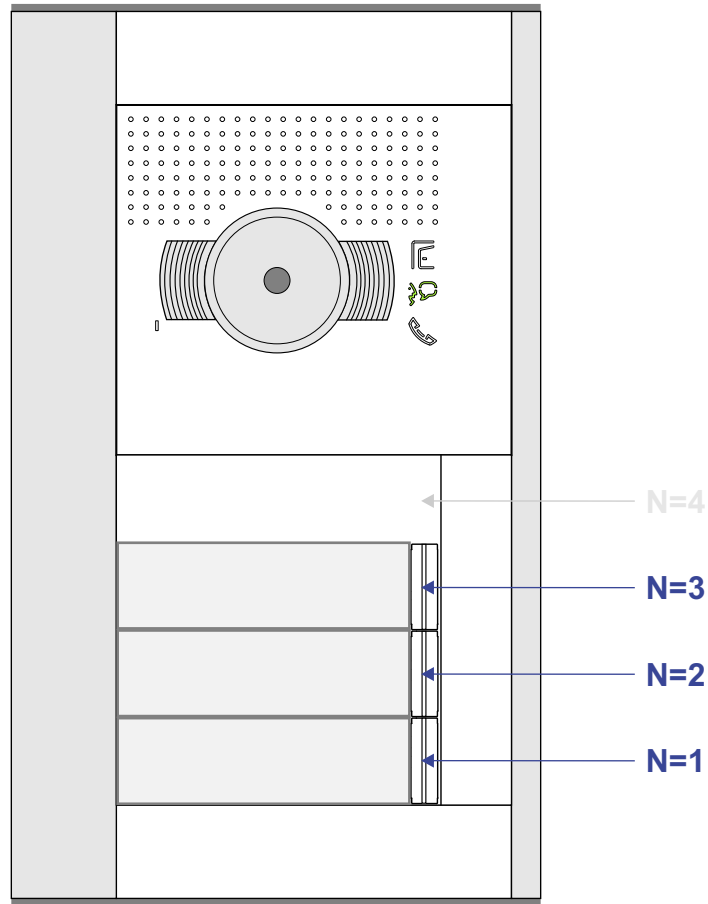

— = systeemkabel
 Bij andere getwiste kabel 66% afstand!
 Bij ongetwiste kabel max. 50 meter buitenpost naar videofoon.
 UTP op aanvraag.

VideoVerdeler

De aders moeten echt **OP** de klemmen doorgelust worden!

 = **stroomkabel**
Bij andere getwiste
kabel 66% afstand!
Bij ongetwiste kabel
max. 50 meter buiten-
post naar videofoon.
UTP op aanvraag.

nelec
INTERCOM MADE EASY