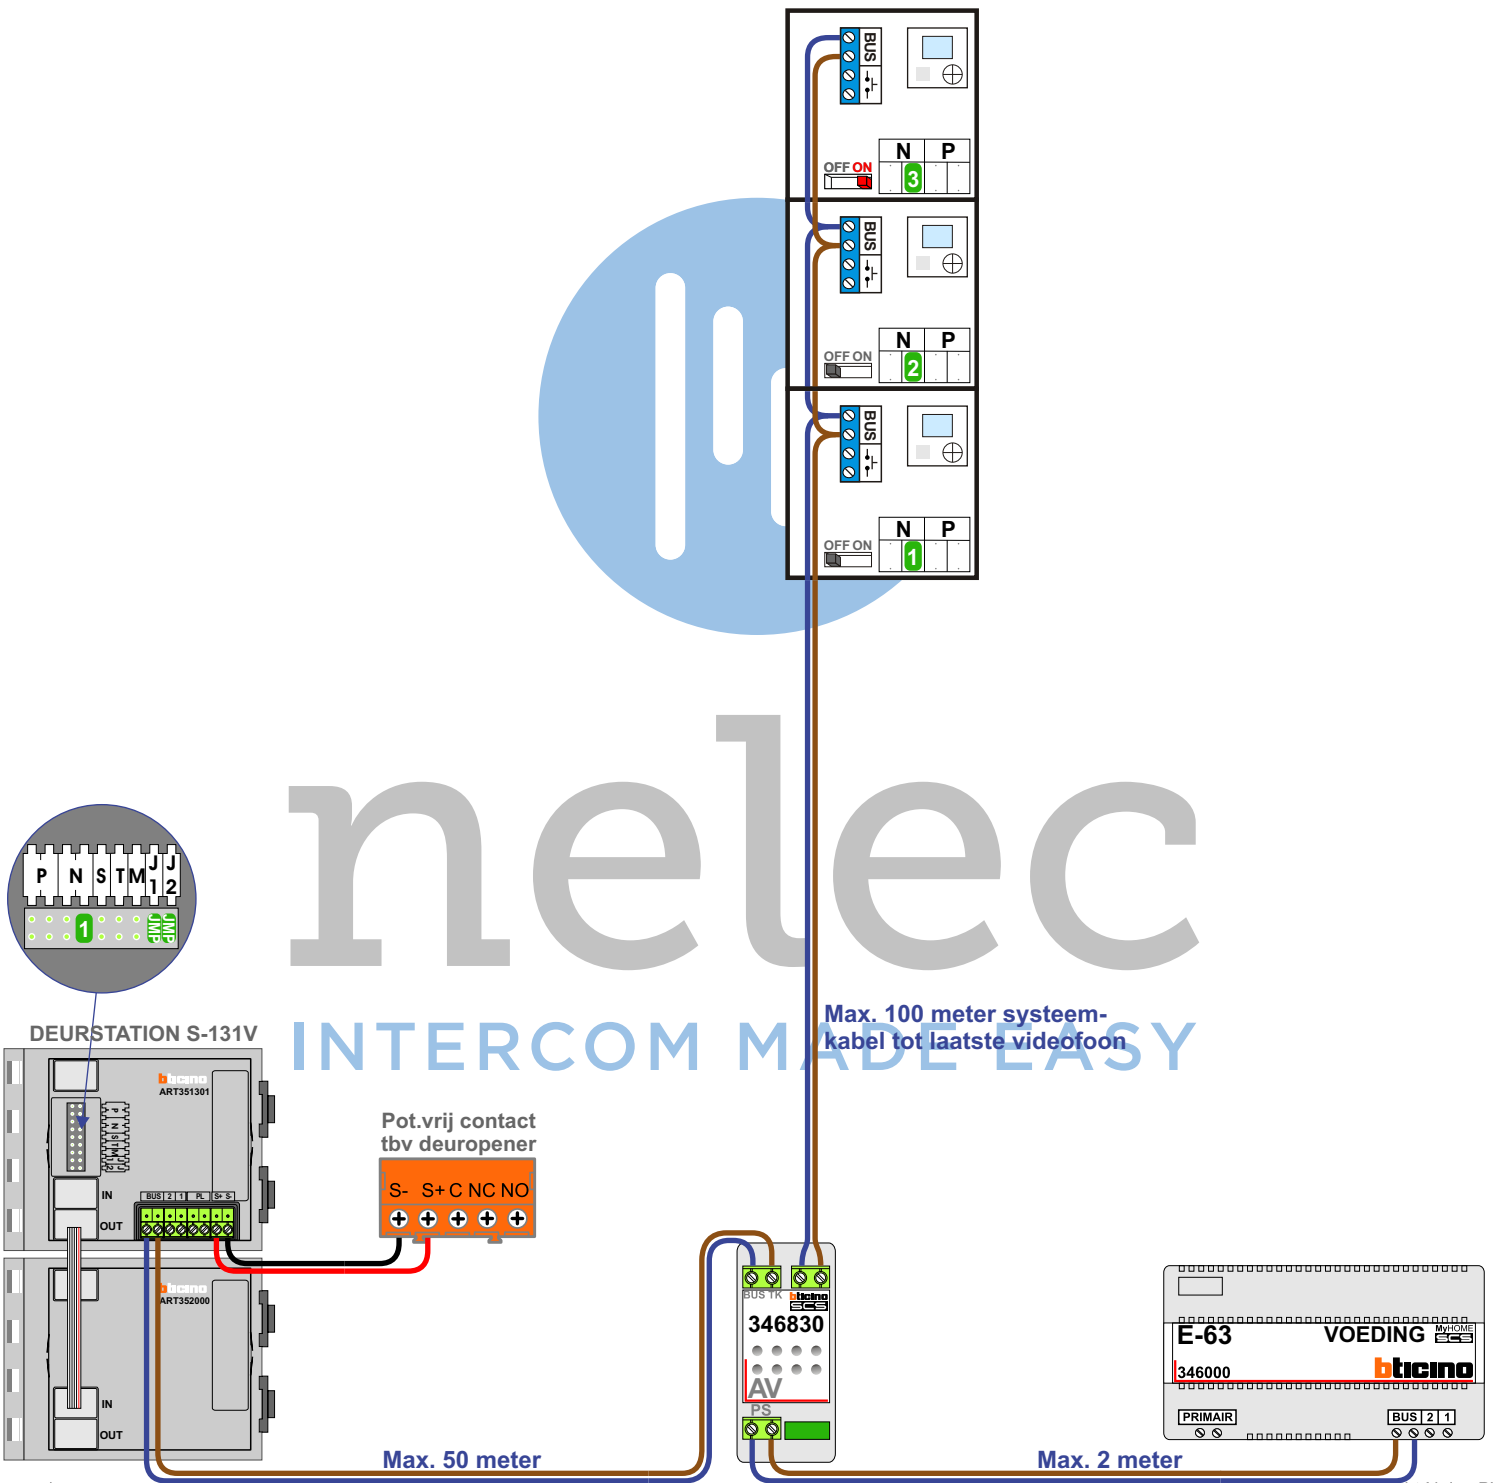

— = systeemkabel
 Bij andere getwiste kabel 66% afstand!
 Bij ongetwiste kabel max. 50 meter buitenpost naar videofoon.
 UTP op aanvraag.

VideoVerdeler

De aders moeten echt **OP** de klemmen doorgelust worden!

 = **stroomkabel**
Bij andere getwiste
kabel 66% afstand!
Bij ongetwiste kabel
max. 50 meter buiten-
post naar videofoon.
UTP op aanvraag.

nelec
INTERCOM MADE EASY