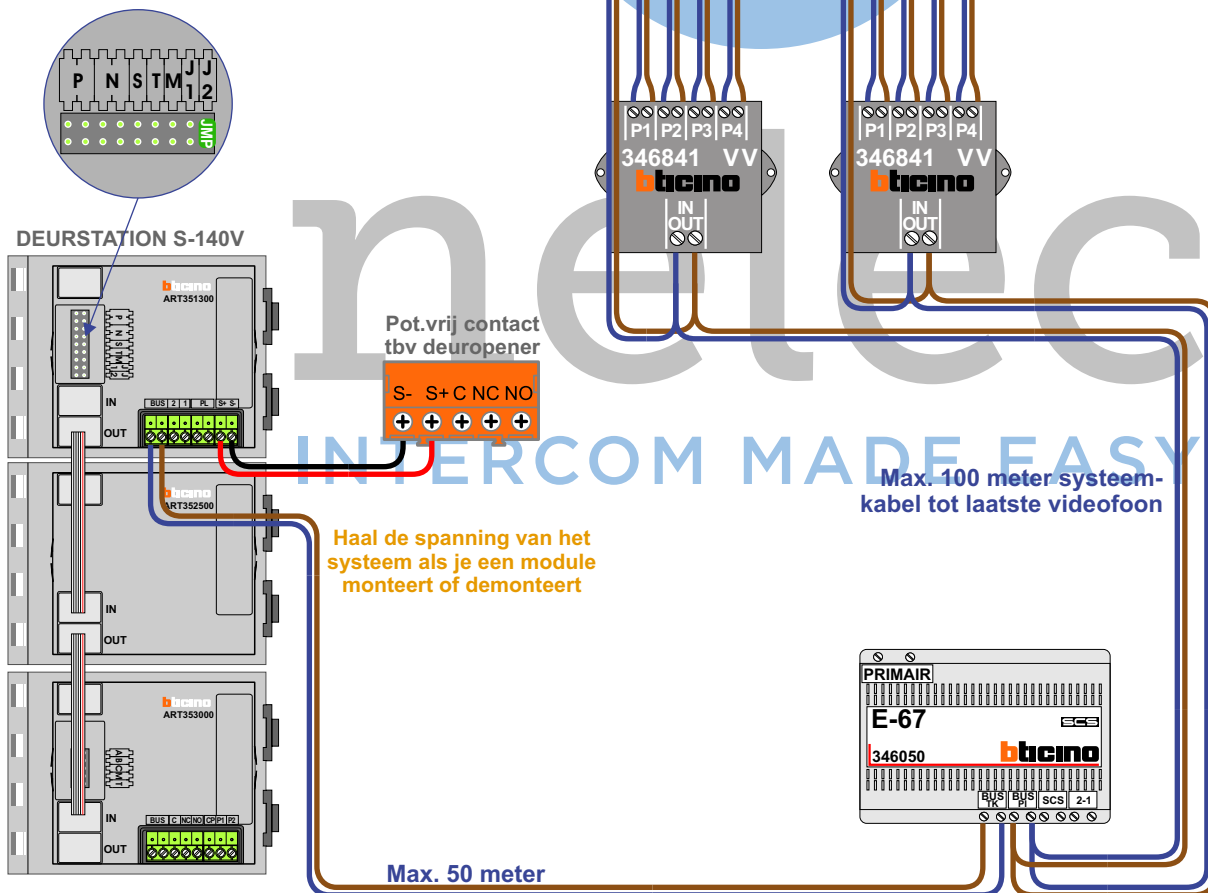

— = systeemkabel
Bij andere getwiste kabel 66% afstand!
Bij ongetwiste kabel max. 50 meter buitenpost naar videofoon.
UTP op aanvraag.

BUS 2-DRAADS

Bij monteren/demonteren spanning eraf en voorkom defecten!

VideoVerdeler

De aders moeten echt OP de klemmen doorgelust worden!

| N-waarde | Huisnummer | Switch ON |
|----------|------------|-----------|
| 1 | 137 | X |
| 2 | 138 | X |
| 3 | 139 | X |
| 4 | 140 | X |
| 5 | 141 | X |
| 6 | 142 | X |
| 7 | 143 | X |
| 8 | 144 | X |
| 9 | 145 | X |
| 10 | 146 | X |

nelec
INTERCOM MADE EASY