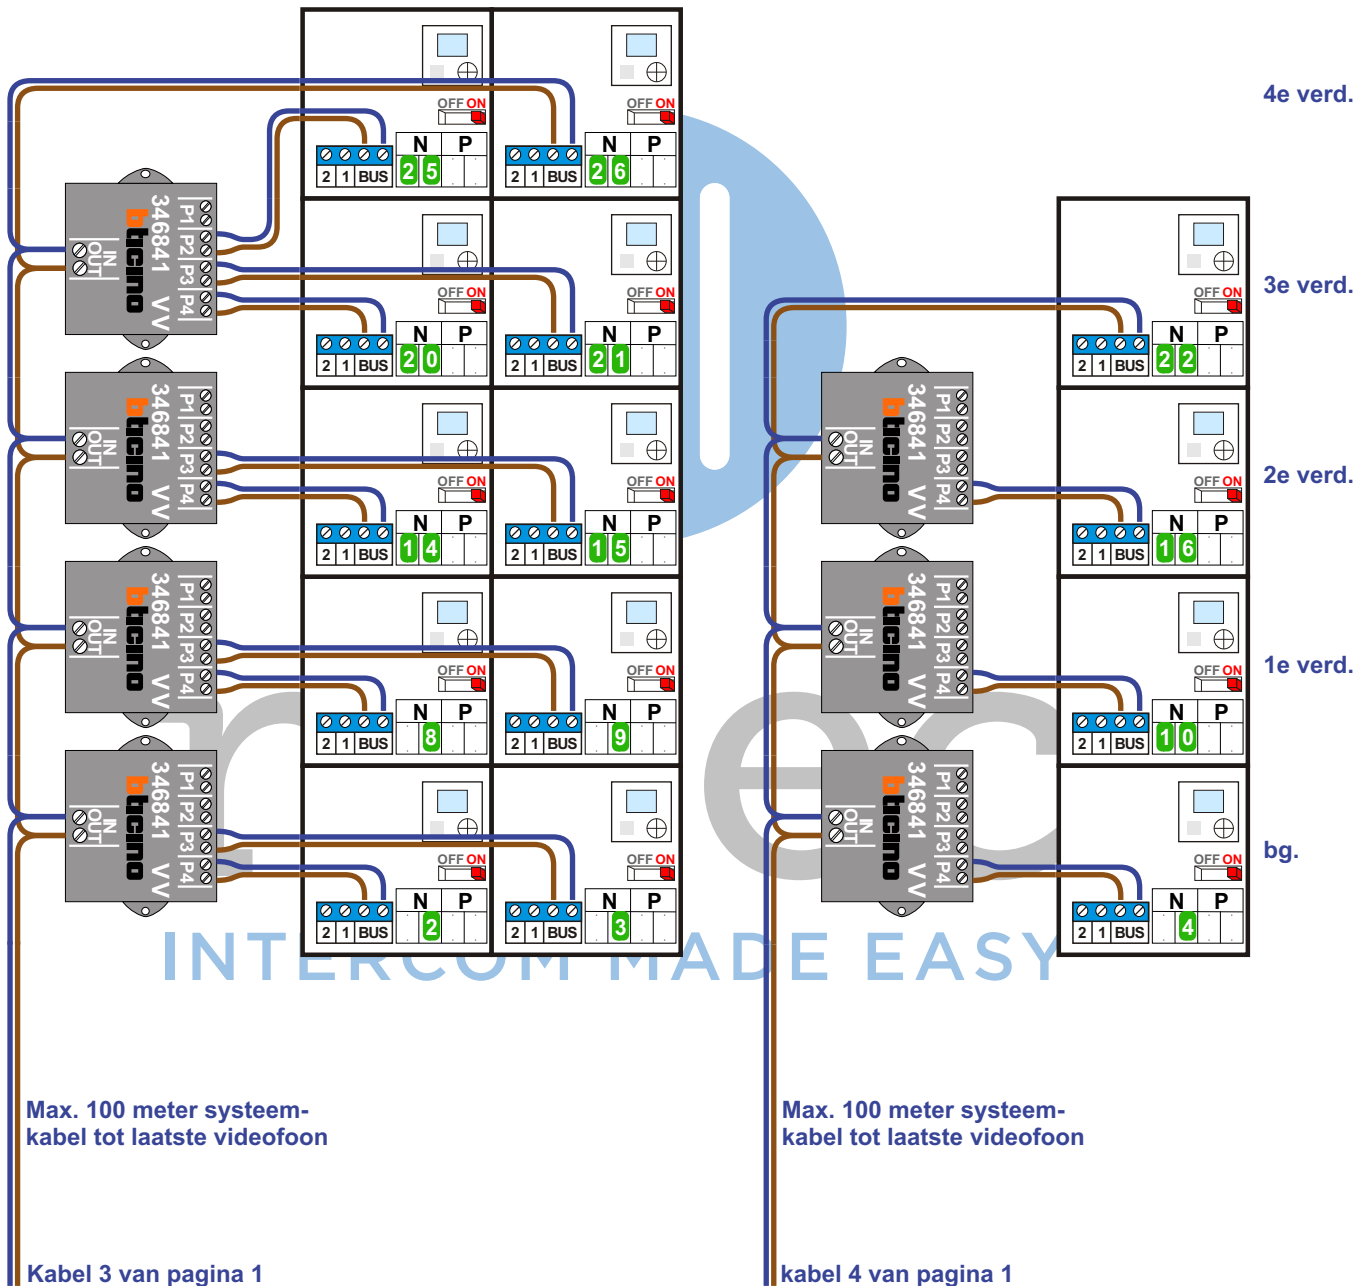

kabel 1 van pagina 1

Kabel 2 van pagina 1

INTERCOM MADE EASY

BUS 2-DRAADS

Bij monteren/demonteren spanning eraf en voorkom defecten!

— = systeemkabel

Bij andere getwiste kabel 66% afstand!
Bij ongetwiste kabel max. 50 meter buitenpost naar videofoon.
UTP op aanvraag.

M-40

De aders moeten echt **OP** de connector doorgelust worden!

VideoVerdeler

De aders moeten echt **OP** de klemmen doorgelust worden!

Max. 100 meter systeemkabel tot laatste videofoon

Kabel 3 van pagina 1

Max. 100 meter systeemkabel tot laatste videofoon

kabel 4 van pagina 1

N-waarde	Huisnummer	Switch ON
1	55	X
2	57	X
3	59	X
4	61	X
5	63	X
6	65	X
7	67	X
8	69	X
9	71	X
10	73	X
11	75	X
12	77	X
13	79	X
14	81	X
15	83	X
16	85	X
17	87	X
18	89	X
19	91	X
20	93	X
21	95	X
22	97	X
23	99	X
24	101	X
25	103	X
26	105	X