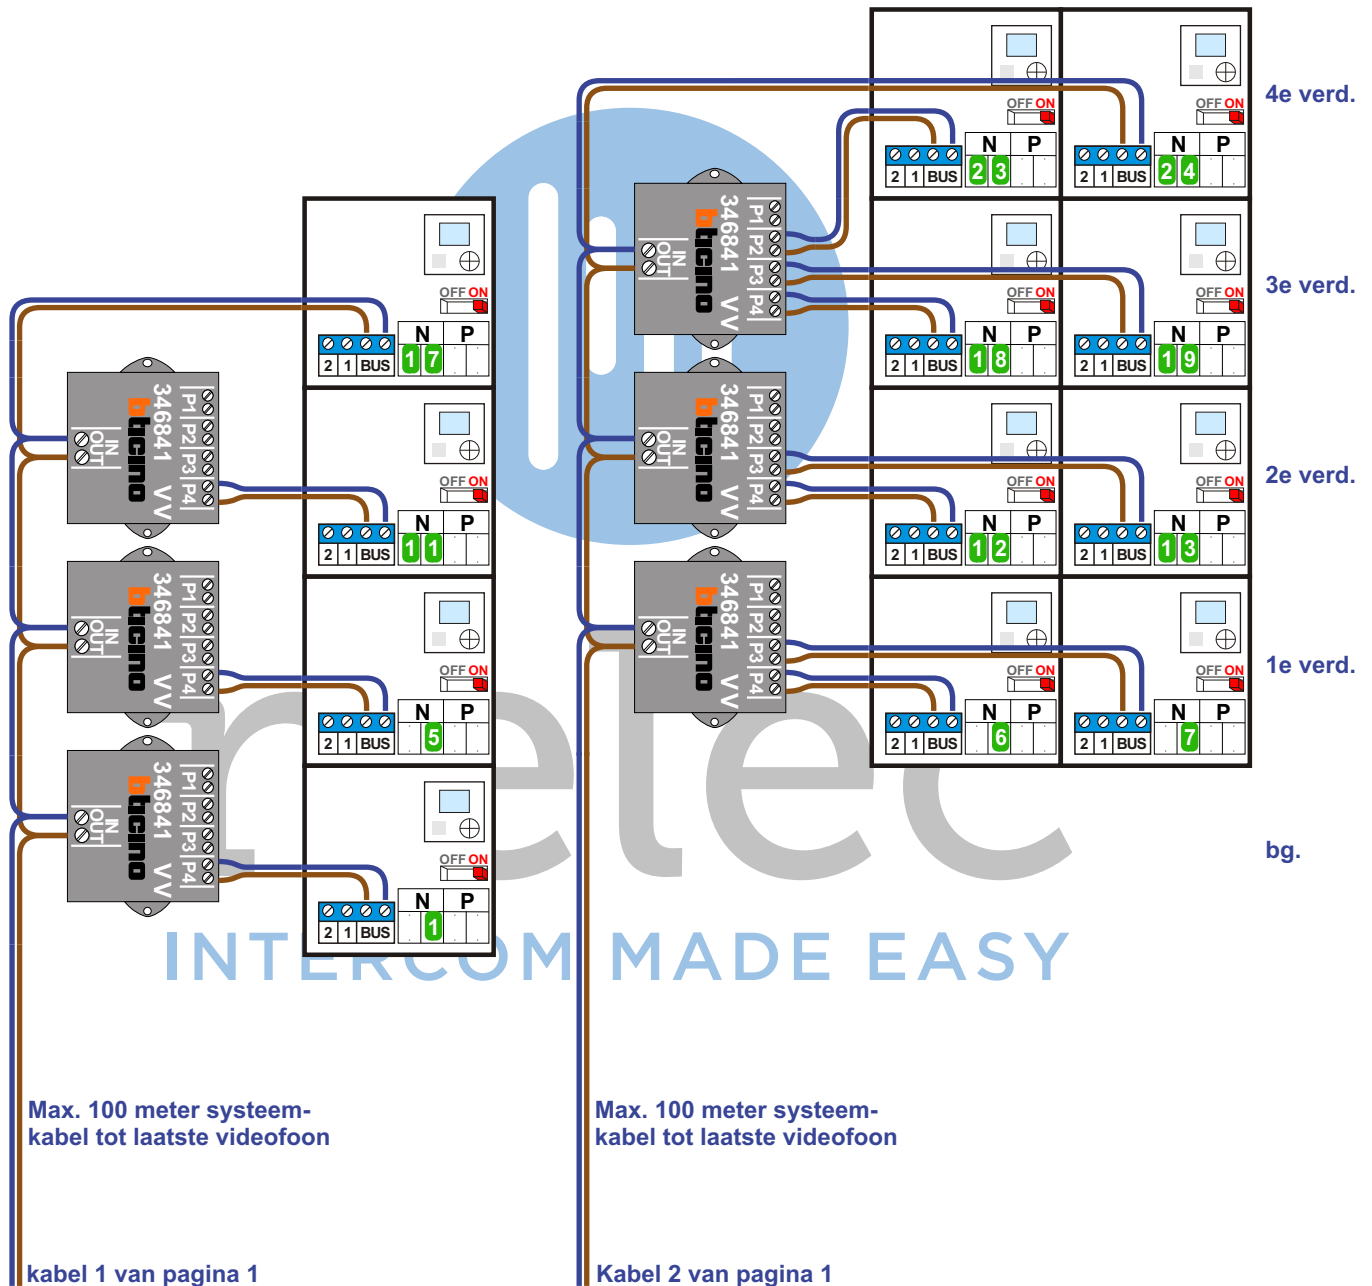

BUS 2-DRAADS

Bij monteren/demonteren spanning eraf en voorkom defecten!

= systeemkabel

Bij andere getwiste kabel 66% afstand!
Bij ongetwiste kabel max. 50 meter buitenpost naar videofoon.
UTP op aanvraag.

M-40

De aders moeten echt **OP** de connector doorgelust worden!

VideoVerdeler

De aders moeten echt **OP** de klemmen doorgelust worden!

Max. 100 meter systeemkabel tot laatste videofoon

Max. 100 meter systeemkabel tot laatste videofoon

kabel 1 van pagina 1

Kabel 2 van pagina 1

INTERCOM MADE EASY

BUS 2-DRAADS

Bij monteren/demonteren spanning eraf en voorkom defecten!

— = systeemkabel

Bij andere getwiste kabel 66% afstand!
Bij ongetwiste kabel max. 50 meter buitenpost naar videofoon.
UTP op aanvraag.

M-40

De aders moeten echt **OP** de connector doorgelust worden!

VideoVerdeler

De aders moeten echt **OP** de klemmen doorgelust worden!

Max. 100 meter systeemkabel tot laatste videofoon

Kabel 3 van pagina 1