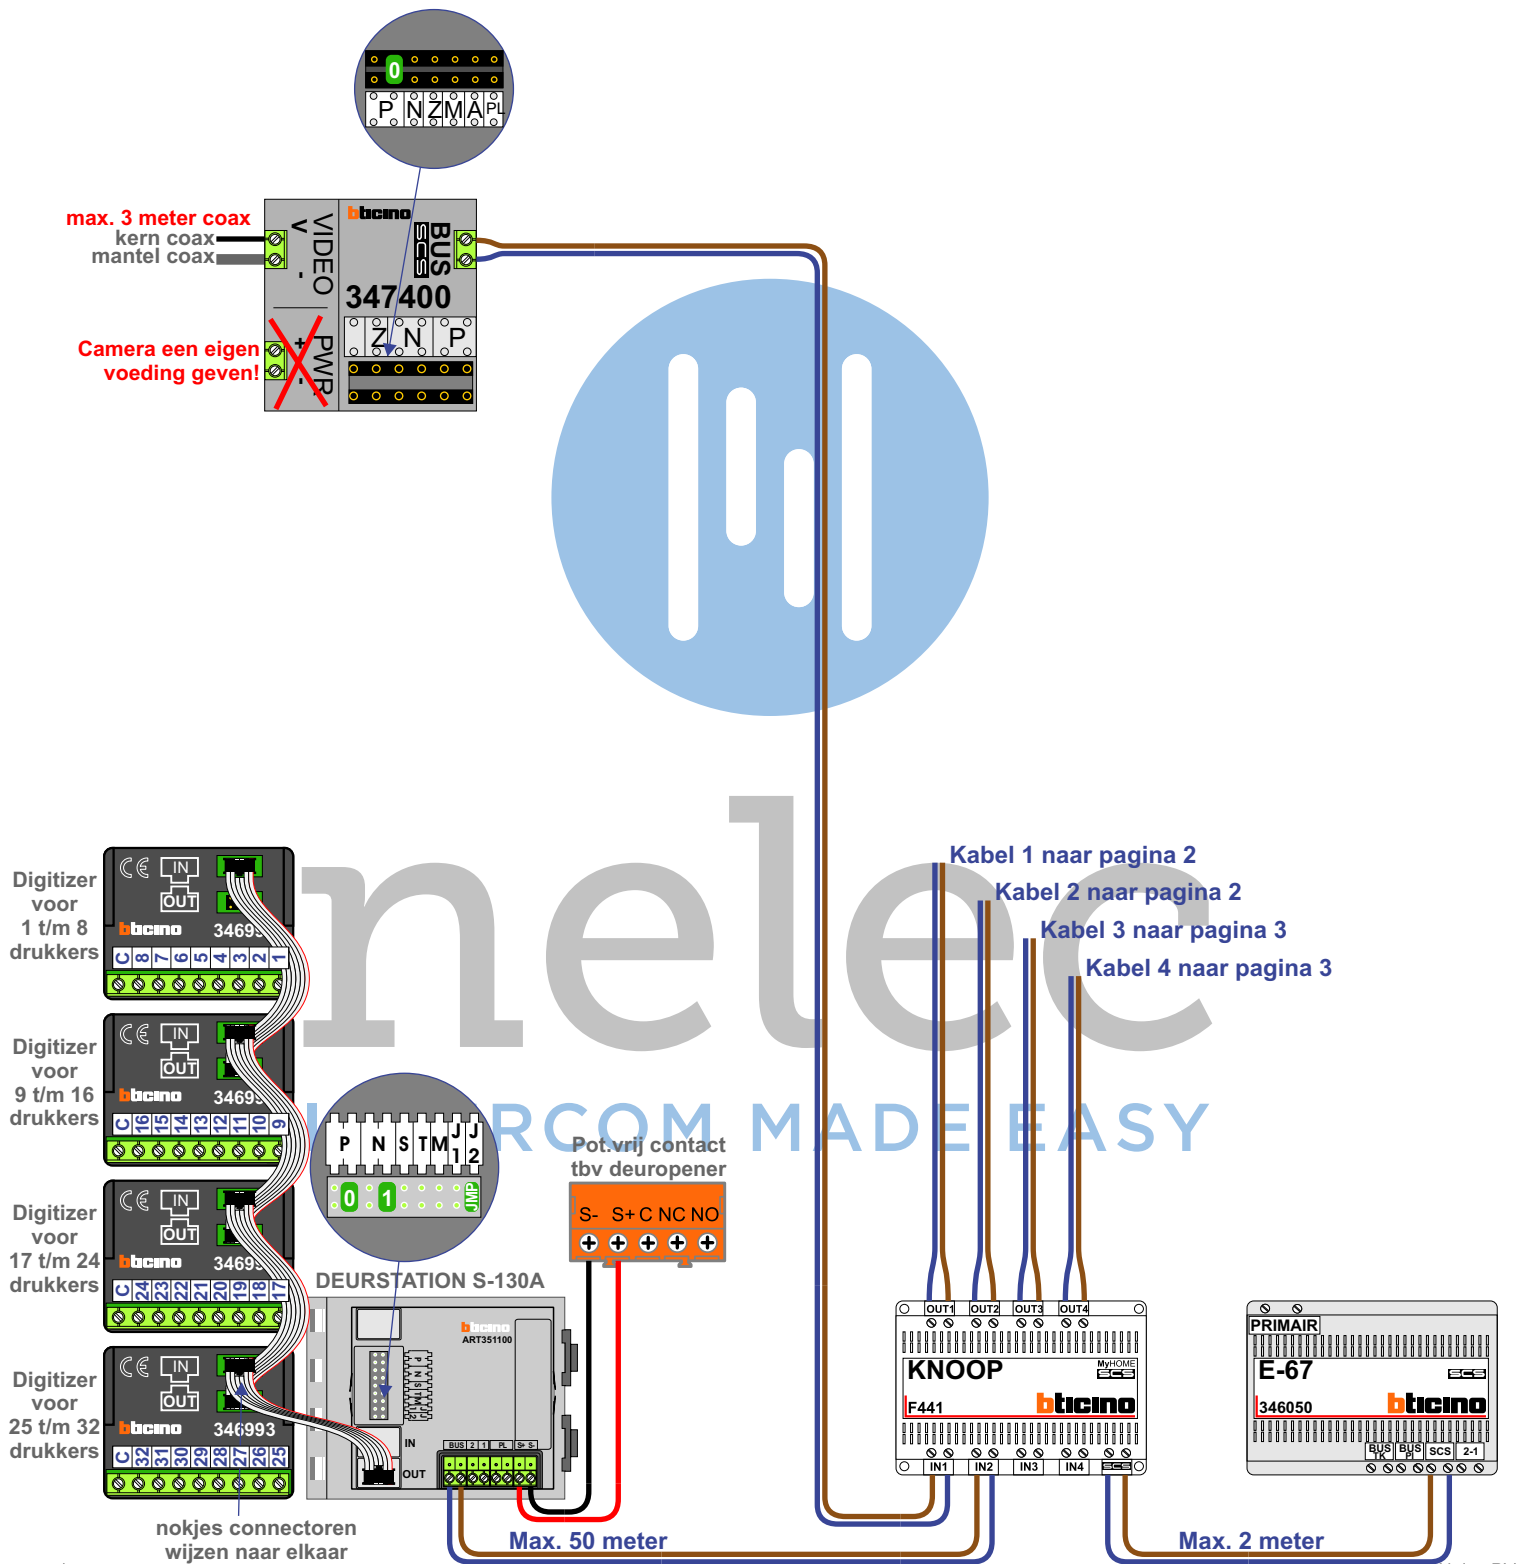

— = systeemkabel
 Bij andere getwiste kabel 66% afstand!
 Bij ongetwiste kabel max. 50 meter buitenpost naar videofoon.
 UTP op aanvraag.

BUS 2-DRAADS

 Bij monteren/demonteren spanning eraf en voorkom defecten!

BUS 2-DRAADS

Bij monteren/demonteren spanning eraf en voorkom defecten!

= systeemkabel

Bij andere getwiste kabel 66% afstand!
Bij ongetwiste kabel max. 50 meter buitenpost naar videofoon.
UTP op aanvraag.

M-40

De aders moeten echt **OP** de connector doorgelust worden!

VideoVerdeler

De aders moeten echt **OP** de klemmen doorgelust worden!

Max. 100 meter systeemkabel tot laatste videofoon

Max. 100 meter systeemkabel tot laatste videofoon

kabel 1 van pagina 1

Kabel 2 van pagina 1

INTERCOM MADE EASY

BUS 2-DRAADS

Bij monteren/demonteren spanning eraf en voorkom defecten!

— = systeemkabel

Bij andere getwiste kabel 66% afstand!
Bij ongetwiste kabel max. 50 meter buitenpost naar videofoon.
UTP op aanvraag.