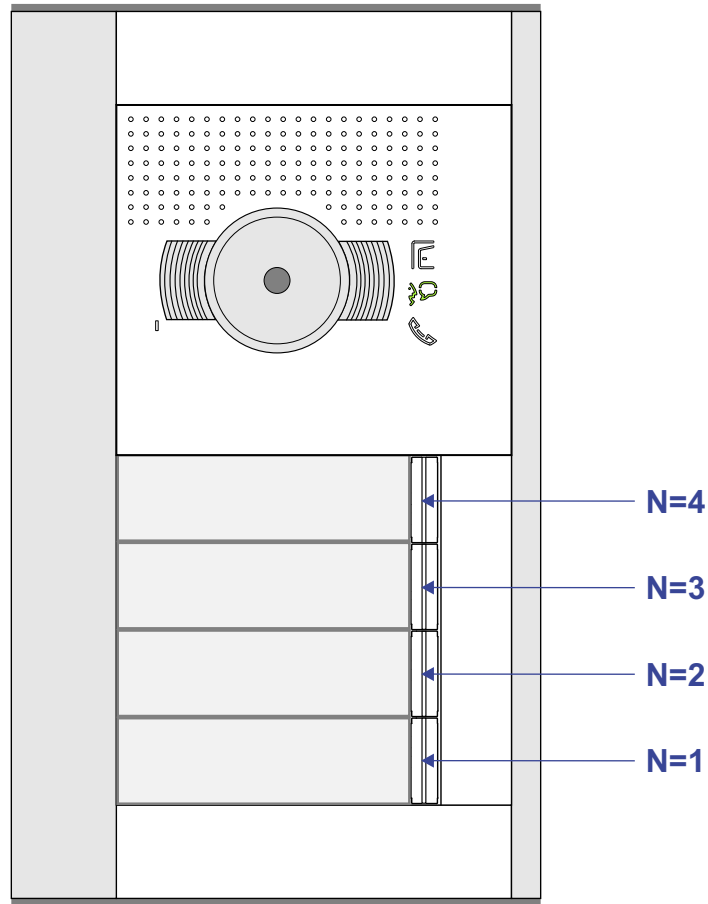


 = **stroomkabel**
 Bij andere getwiste
 kabel 66% afstand!
 Bij ongetwiste kabel
 max. 50 meter buiten-
 post naar videofoon.
 UTP op aanvraag.

M-40

BUS

De aders moeten
 echt **OP** de connector
 doorgelust worden!

 = systeemkabel

Bij andere getwiste
kabel 66% afstand!
Bij ongetwiste kabel
max. 50 meter buiten-
post naar videofoon.
UTP op aanvraag.

nelec
INTERCOM MADE EASY