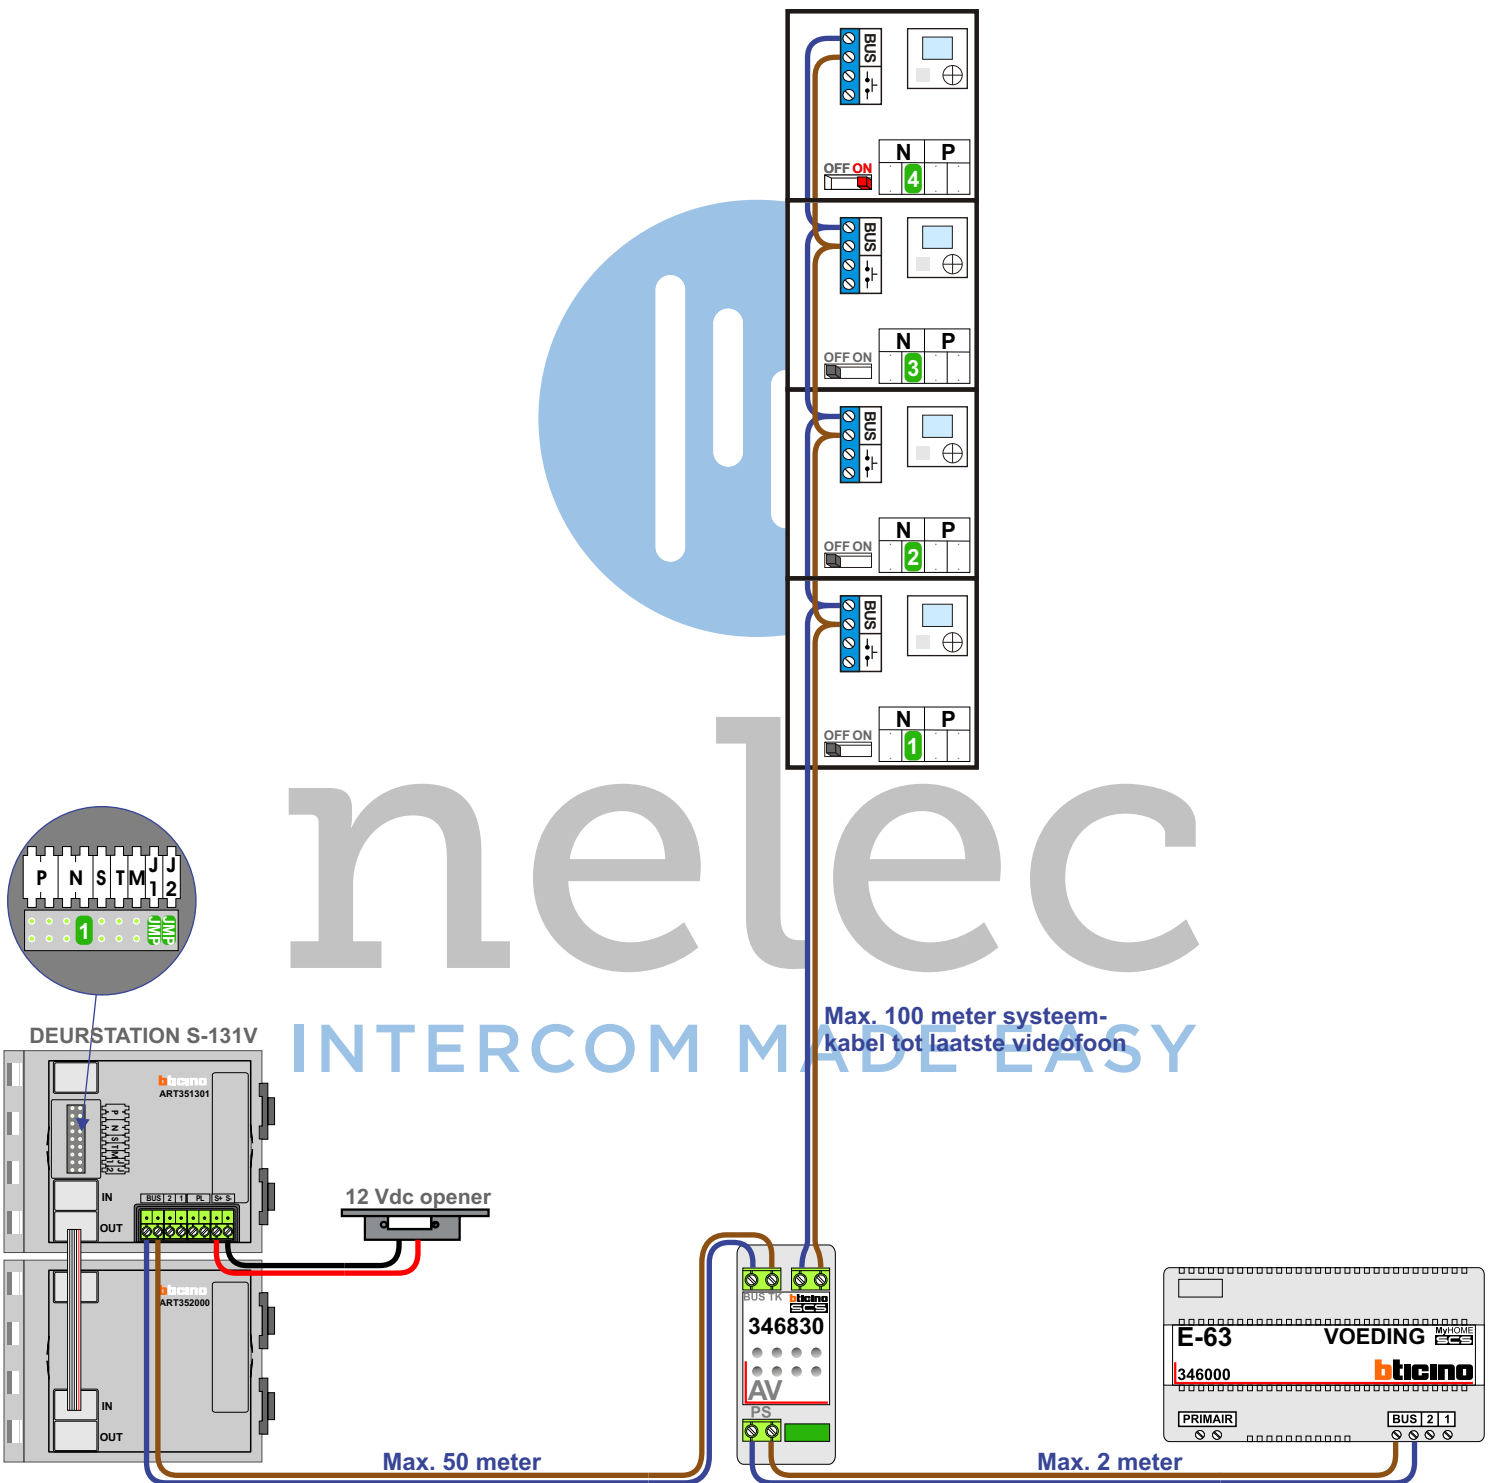


 = **stroomkabel**
 Bij andere getwiste
 kabel 66% afstand!
 Bij ongetwiste kabel
 max. 50 meter buiten-
 post naar videofoon.
 UTP op aanvraag.

M-40

BUS

De aders moeten
 echt **OP** de connector
 doorgelust worden!

 = systeemkabel

Bij andere getwiste
kabel 66% afstand!
Bij ongetwiste kabel
max. 50 meter buiten-
post naar videofoon.
UTP op aanvraag.

nelec
INTERCOM MADE EASY