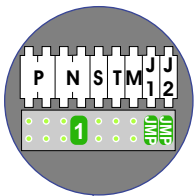

**— = systeemkabel**  
 Bij andere getwiste kabel 66% afstand!  
 Bij ongetwiste kabel max. 50 meter buitenpost naar videofoon.  
 UTP op aanvraag.

M-40  
  
 De aders moeten echt OP de connector doorgelust worden!

VideoVerdeler  
  
 De aders moeten echt OP de klemmen doorgelust worden!

nelec

Max. 100 meter systeemkabel tot laatste videofoon

Pot.vrij contact  
 tbv deuropener

 = systeemkabel  
 Bij andere getwiste kabel 66% afstand!  
 Bij ongetwiste kabel max. 50 meter buitenpost naar videofoon.  
 UTP op aanvraag.