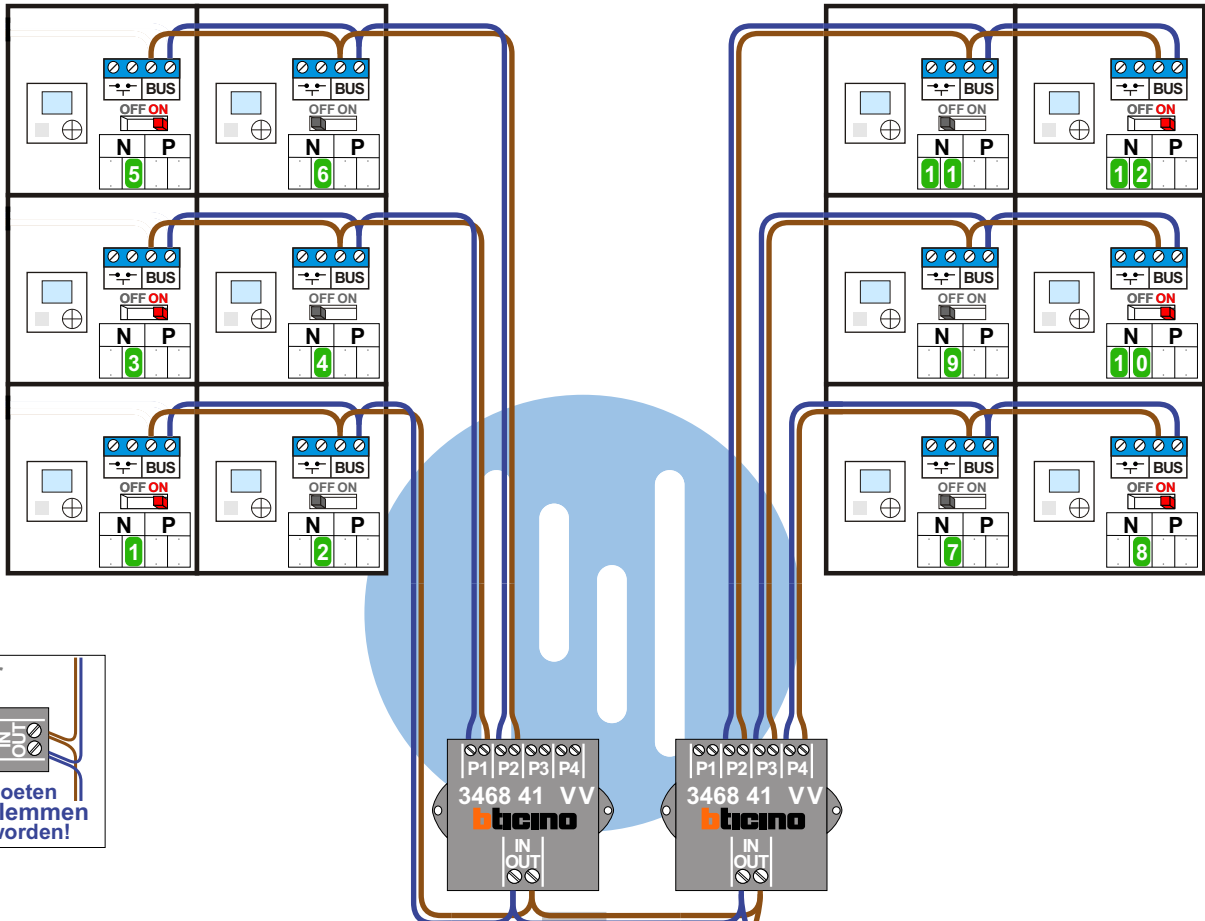

**— = systeemkabel**  
 Bij andere getwiste kabel 66% afstand!  
 Bij ongetwiste kabel max. 50 meter buitenpost naar videofoon.  
 UTP op aanvraag.

M-40  
  
 De aders moeten echt OP de connector doorgelust worden!

VideoVerdeler  
  
 De aders moeten echt OP de klemmen doorgelust worden!

nelec

Max. 100 meter systeemkabel tot laatste videofoon

Pot.vrij contact  
 tbv deuropener

 = systeemkabel  
 Bij andere getwiste kabel 66% afstand!  
 Bij ongetwiste kabel max. 50 meter buitenpost naar videofoon.  
 UTP op aanvraag.

  
**nelec**  
 INTERCOM MADE EASY