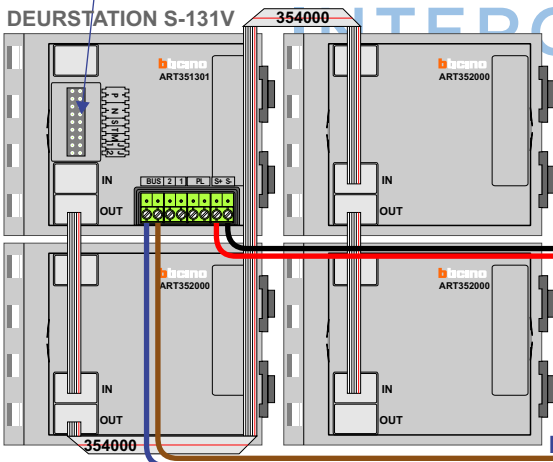

**— = systeemkabel**  
 Bij andere getwiste kabel 66% afstand!  
 Bij ongetwiste kabel max. 50 meter buitenpost naar videofoon.  
 UTP op aanvraag.

M-40  
  
 De aders moeten echt OP de connector doorgelust worden!

VideoVerdeler  
  
 De aders moeten echt OP de klemmen doorgelust worden!

nelec

Max. 100 meter systeemkabel tot laatste videofoon

Pot.vrij contact  
 tbv deuropener

 = systeemkabel  
 Bij andere getwiste kabel 66% afstand!  
 Bij ongetwiste kabel max. 50 meter buitenpost naar videofoon.  
 UTP op aanvraag.