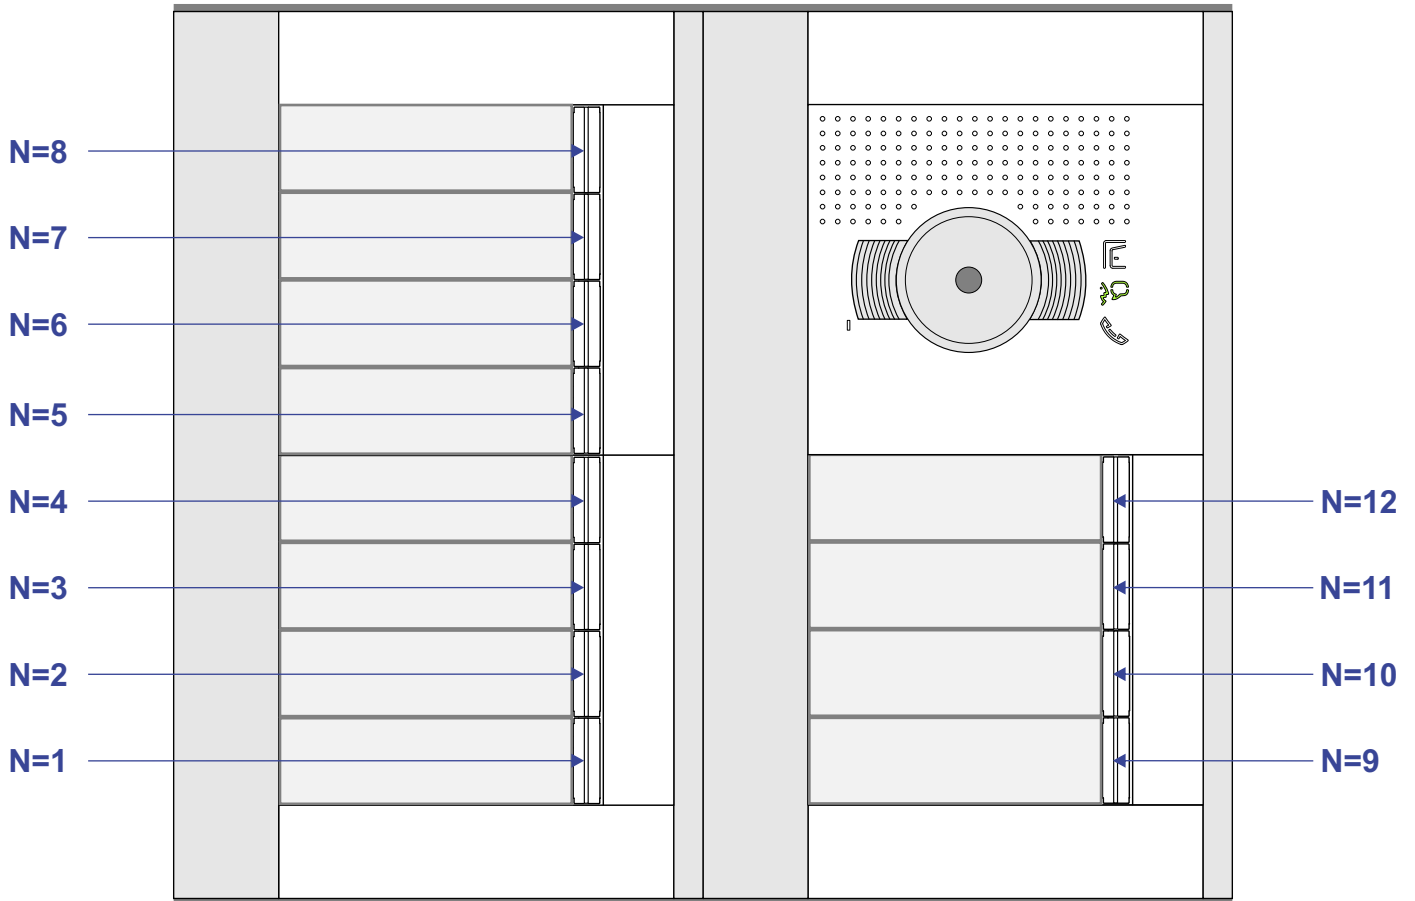

VideoVerdeler  
  
 De aders moeten echt OP de klemmen doorgelust worden!

nelec

Max. 100 meter systeemkabel tot laatste videofoon

Pot.vrij contact  
 tbv deuropener

 = systeemkabel  
 Bij andere getwiste kabel 66% afstand!  
 Bij ongetwiste kabel max. 50 meter buitenpost naar videofoon.  
 UTP op aanvraag.