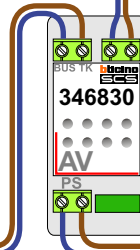

VideoVerdeler  
  
 De aders moeten echt OP de klemmen doorgelust worden!

nelec

Max. 100 meter systeemkabel tot laatste videofoon

Pot.vrij contact  
 tbv deuropener

 = systeemkabel  
 Bij andere getwiste kabel 66% afstand!  
 Bij ongetwiste kabel max. 50 meter buitenpost naar videofoon.  
 UTP op aanvraag.