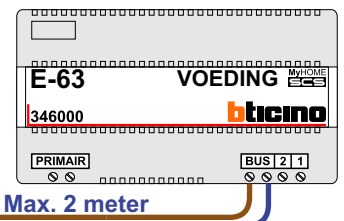

VideoVerdeler  
  
 De aders moeten echt OP de klemmen doorgelust worden!

nelec

Max. 100 meter systeemkabel tot laatste videofoon

Pot.vrij contact  
 tbv deuropener

 = systeemkabel  
 Bij andere getwiste kabel 66% afstand!  
 Bij ongetwiste kabel max. 50 meter buitenpost naar videofoon.  
 UTP op aanvraag.