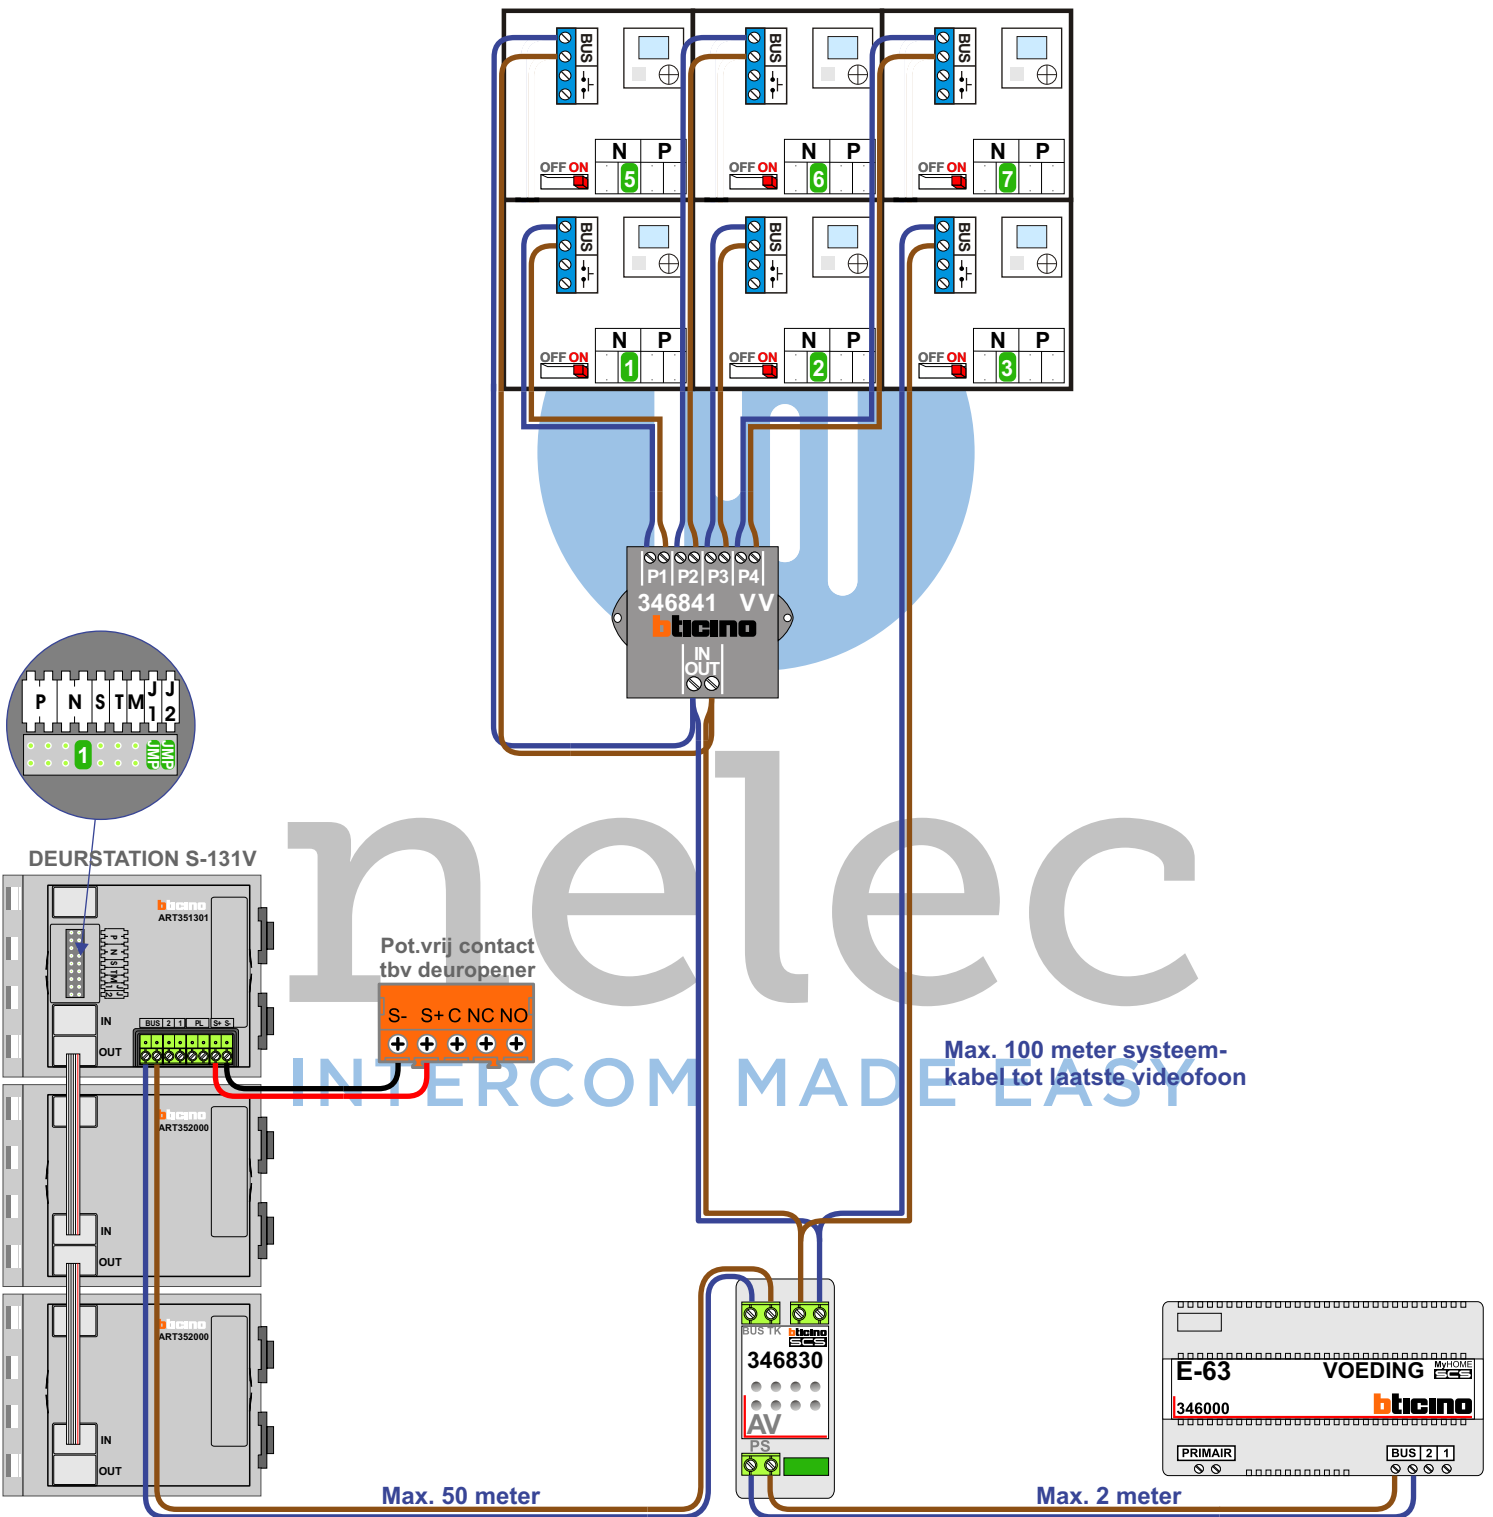

**— = systeemkabel**  
 Bij andere getwiste kabel 66% afstand!  
 Bij ongetwiste kabel max. 50 meter buitenpost naar videofoon.  
 UTP op aanvraag.

nelec  
INTERCOM MADE EASY