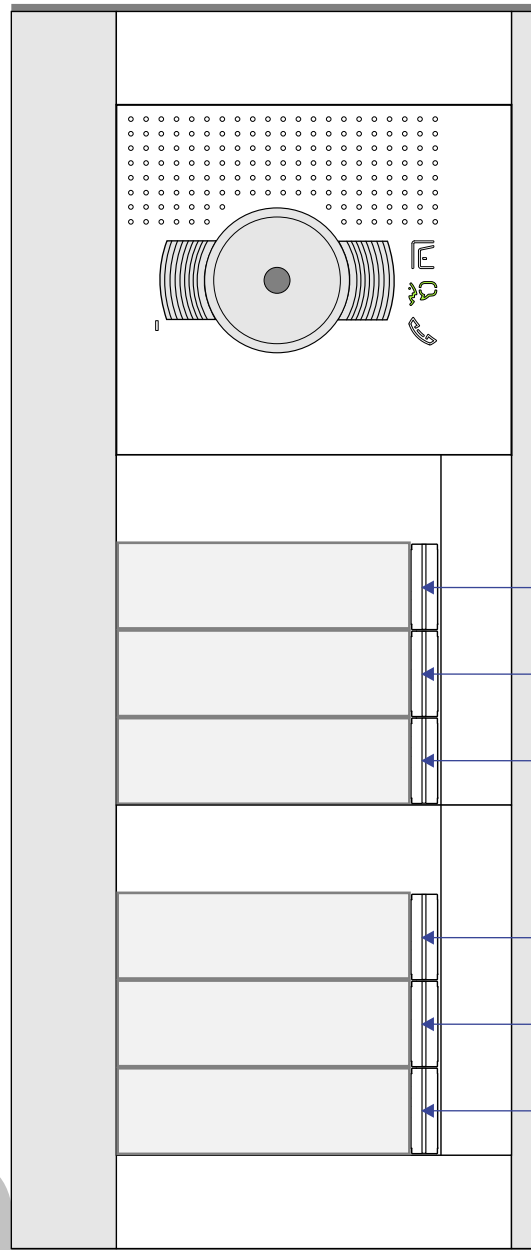

**— = systeemkabel**  
 Bij andere getwiste kabel 66% afstand!  
 Bij ongetwiste kabel max. 50 meter buitenpost naar videofoon.  
 UTP op aanvraag.

nelec  
INTERCOM MADE EASY