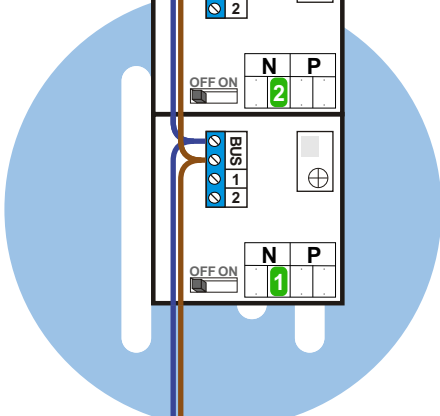

**— — — = systeemkabel**  
 Bij kabel 2 x 1 mm<sup>2</sup>:  
 180% afstand!  
 Bij kabel 2 x 0,28 mm<sup>2</sup>:  
 60% afstand!  
 UTP op aanvraag.

Bij installaties zonder beeld maakt het niet uit *hoe* je de bus aansluit. De telefoons hoeven niet in serie en eindweerstand zijn niet nodig.

Max. 320 meter systeemkabel tot laatste deurtelefoon

nelec  
INTERCOM MADE EASY

Pot.vrij contact  
 tbv deuropener

Max. 290 meter

nelec  
INTERCOM MADE EASY