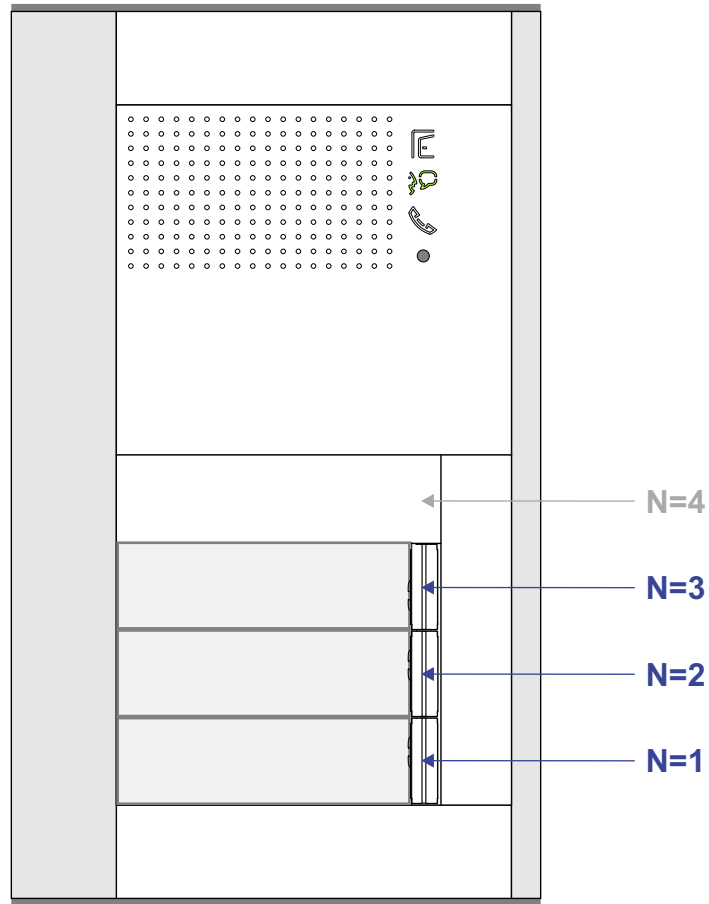

**— — — = systeemkabel**  
 Bij kabel 2 x 1 mm<sup>2</sup>:  
 180% afstand!  
 Bij kabel 2 x 0,28 mm<sup>2</sup>:  
 60% afstand!  
 UTP op aanvraag.

Bij installaties zonder beeld maakt het niet uit *hoe* je de bus aansluit. De telefoons hoeven niet in serie en eindweerstand zijn niet nodig.

Max. 320 meter systeemkabel tot laatste deurtelefoon

nelec  
INTERCOM MADE EASY

Pot.vrij contact  
 tbv deuropener

Max. 290 meter

nelec  
INTERCOM MADE EASY