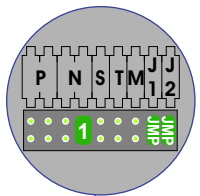

**— — — = systeemkabel**  
 Bij kabel 2 x 1 mm<sup>2</sup>:  
 180% afstand!  
 Bij kabel 2 x 0,28 mm<sup>2</sup>:  
 60% afstand!  
 UTP op aanvraag.

Bij installaties zonder beeld maakt het niet uit *hoe* je de bus aansluit. De telefoons hoeven niet in serie en eindweerstand zijn niet nodig.

Max. 320 meter systeemkabel tot laatste deurtelefoon

nelec  
INTERCOM MADE EASY

Pot.vrij contact  
 tbv deuropener

Max. 290 meter

nelec  
INTERCOM MADE EASY