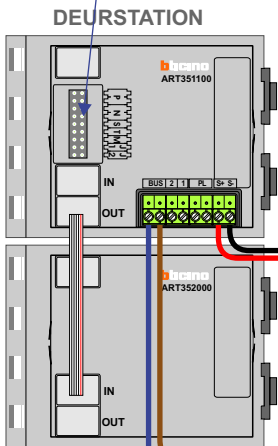

**— — — = systeemkabel**  
 Bij kabel 2 x 1 mm<sup>2</sup>:  
 180% afstand!  
 Bij kabel 2 x 0,28 mm<sup>2</sup>:  
 60% afstand!  
 UTP op aanvraag.

Bij installaties zonder beeld maakt het niet uit *hoe* je de bus aansluit. De telefoons hoeven niet in serie en eindweerstand zijn niet nodig.

Max. 320 meter systeemkabel tot laatste deurtelefoon

nelec  
INTERCOM MADE EASY

Pot.vrij contact  
 tbv deuropener

Max. 290 meter

nelec  
INTERCOM MADE EASY