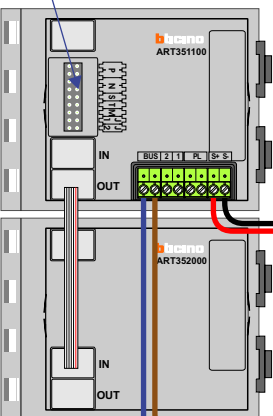

— = systeemkabel
 Bij kabel 2 x 1 mm²:
 180% afstand!
 Bij kabel 2 x 0,28 mm²:
 60% afstand!
 UTP op aanvraag.

Bij installaties zonder beeld maakt het niet uit *hoe* je de bus aansluit. De telefoons hoeven niet in serie en eindweerstand zijn niet nodig.

Max. 320 meter systeemkabel tot laatste deurtelefoon

DEURSTATION S-131A

12 Vdc opener

Max. 290 meter

nelec
INTERCOM MADE EASY