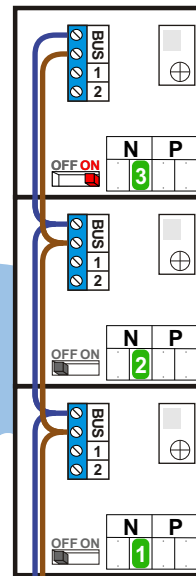

— = systeemkabel
 Bij kabel 2 x 1 mm²:
 180% afstand!
 Bij kabel 2 x 0,28 mm²:
 60% afstand!
 UTP op aanvraag.

Bij installaties zonder beeld maakt het niet uit *hoe* je de bus aansluit. De telefoons hoeven niet in serie en eindweerstand zijn niet nodig.

Max. 320 meter systeemkabel tot laatste deurtelefoon

DEURSTATION S-131A

12 Vdc opener

Max. 290 meter

nelec
INTERCOM MADE EASY