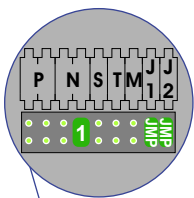

— = systeemkabel
 Bij kabel 2 x 1 mm²:
 180% afstand!
 Bij kabel 2 x 0,28 mm²:
 60% afstand!
 UTP op aanvraag.

Bij installaties zonder beeld maakt het niet uit *hoe* je de bus aansluit. De telefoons hoeven niet in serie en eindweerstand zijn niet nodig.

Max. 320 meter systeemkabel tot laatste deurtelefoon

DEURSTATION S-131A

12 Vdc opener

Max. 290 meter

nelec
INTERCOM MADE EASY