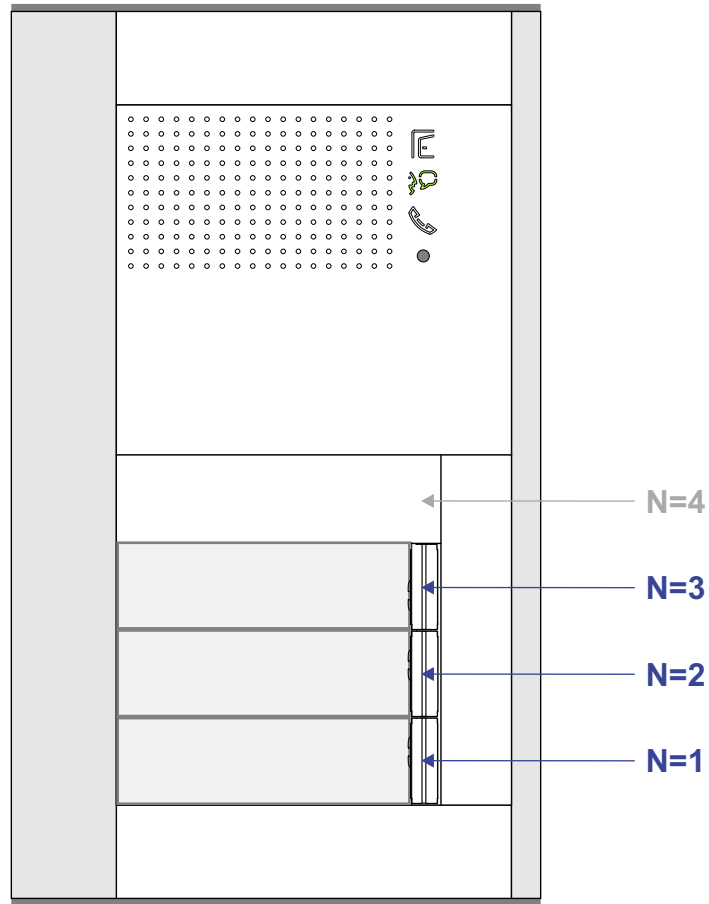

— = systeemkabel
 Bij kabel 2 x 1 mm²:
 180% afstand!
 Bij kabel 2 x 0,28 mm²:
 60% afstand!
 UTP op aanvraag.

Bij installaties zonder beeld maakt het niet uit *hoe* je de bus aansluit. De telefoons hoeven niet in serie en eindweerstand zijn niet nodig.

Max. 320 meter systeemkabel tot laatste deurtelefoon

DEURSTATION S-131A

12 Vdc opener

Max. 290 meter

nelec
INTERCOM MADE EASY