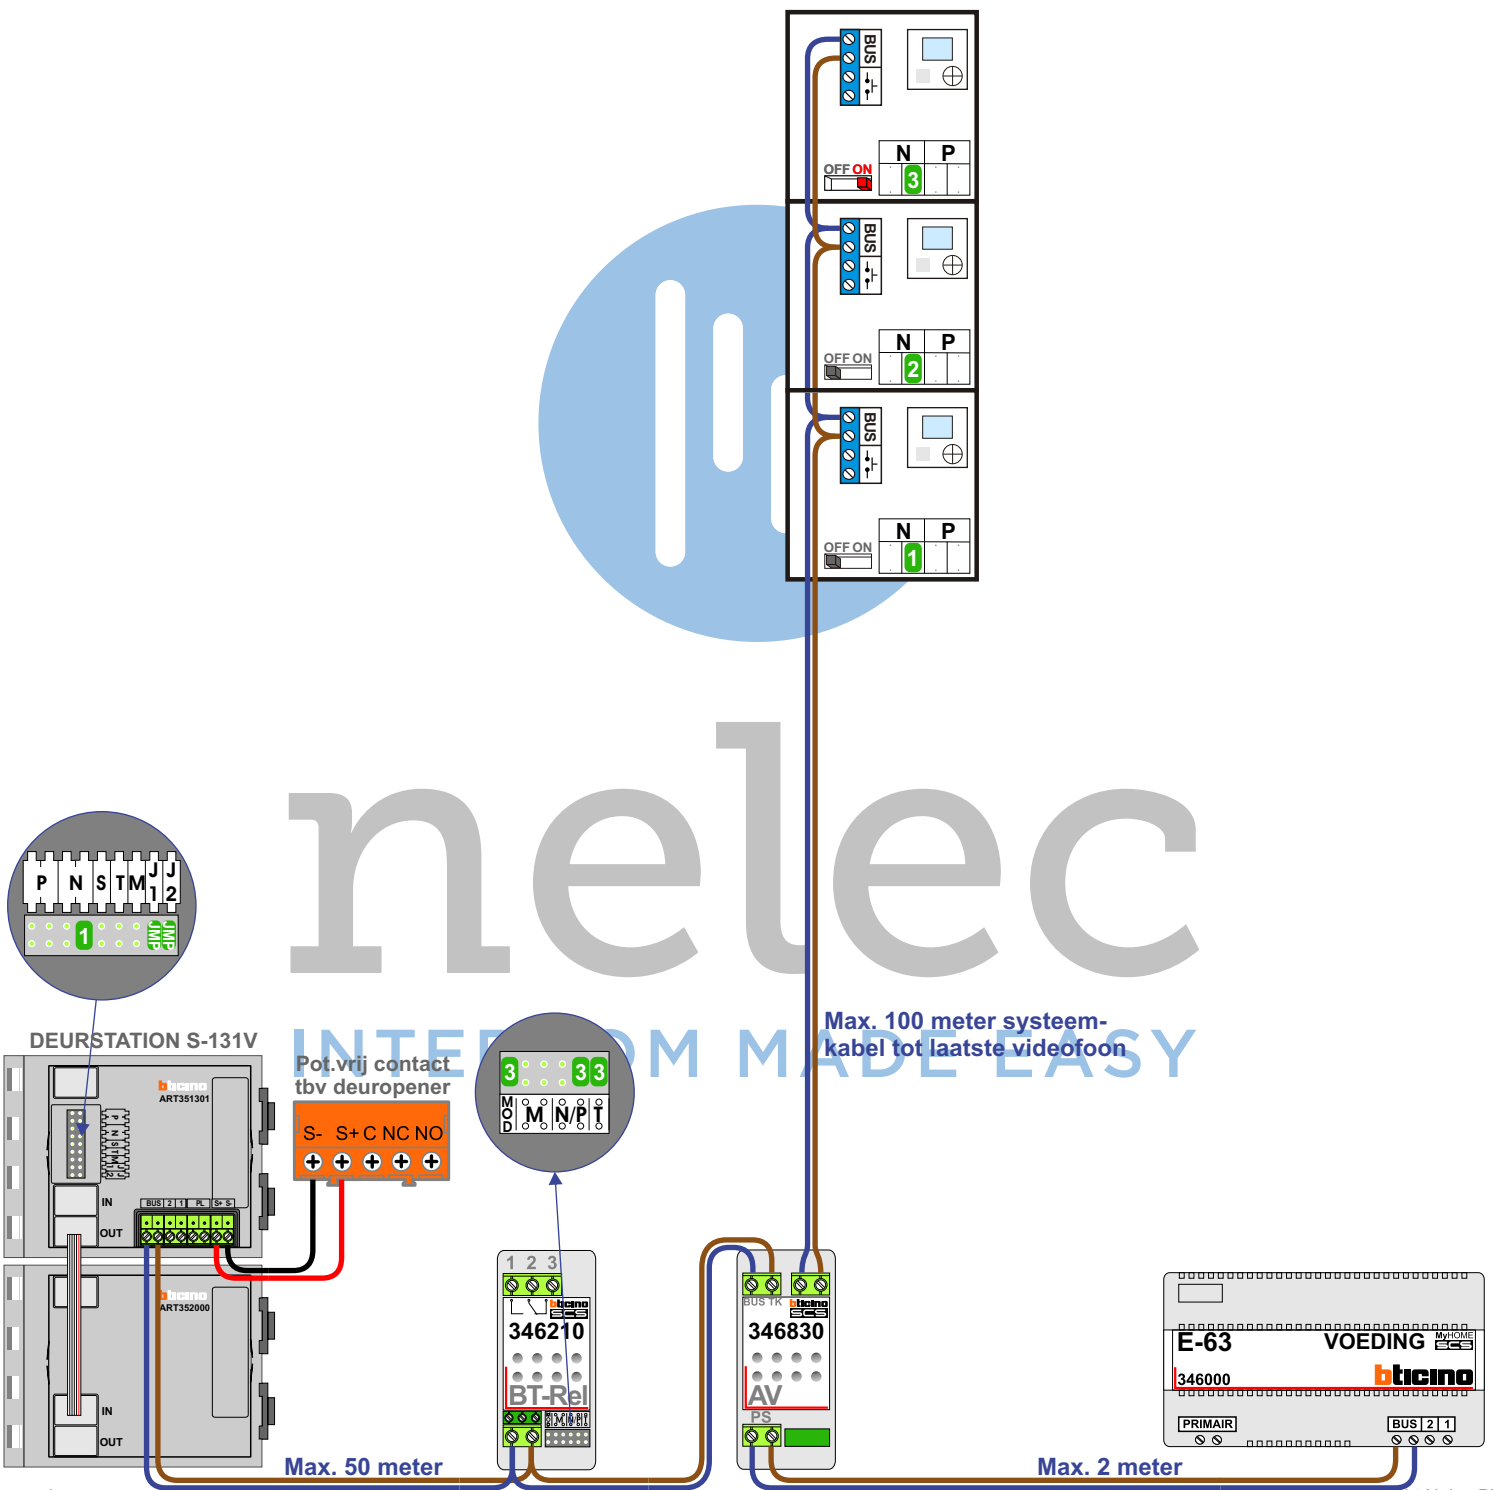

**— = systeemkabel**  
 Bij andere getwiste kabel 66% afstand!  
 Bij ongetwiste kabel max. 50 meter buitenpost naar videofoon.  
 UTP op aanvraag.

 = systeemkabel

Bij andere getwiste kabel 66% afstand!  
Bij ongetwiste kabel  
max. 50 meter buiten-  
post naar videofoon.  
UTP op aanvraag.

**nelec**  
INTERCOM MADE EASY