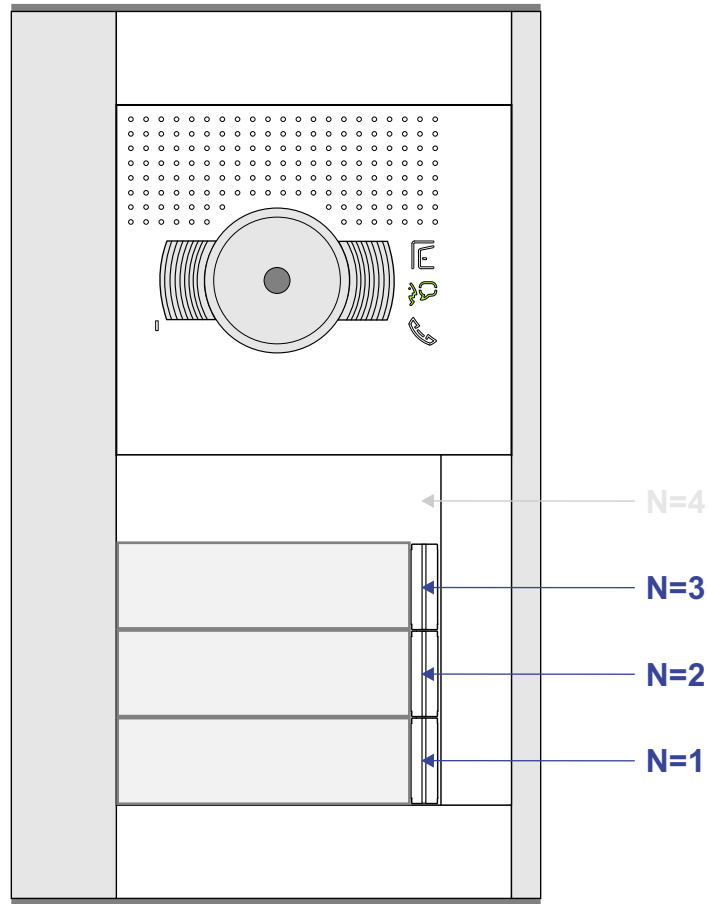

**— = systeemkabel**  
 Bij andere getwiste kabel 66% afstand!  
 Bij ongetwiste kabel max. 50 meter buitenpost naar videofoon.  
 UTP op aanvraag.

 = systeemkabel

Bij andere getwiste kabel 66% afstand!  
Bij ongetwiste kabel  
max. 50 meter buiten-  
post naar videofoon.  
UTP op aanvraag.

**nelec**  
INTERCOM MADE EASY