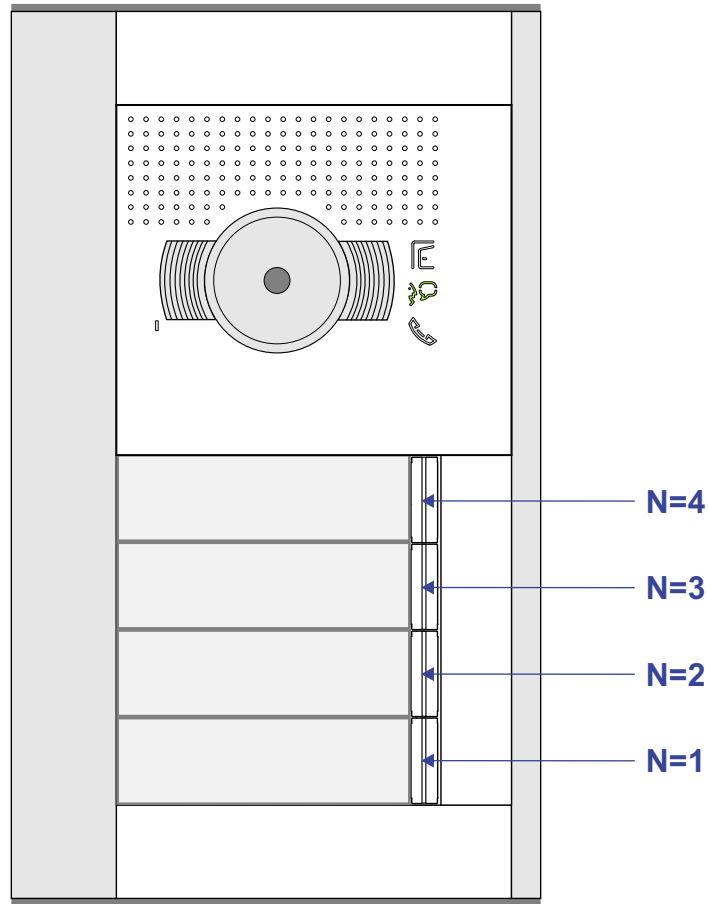


 = **stroomkabel**
 Bij andere getwiste kabel 66% afstand!
 Bij ongetwiste kabel max. 50 meter buitenpost naar videofoon.
 UTP op aanvraag.

M-40

 De aders moeten echt **OP** de connector doorgelust worden!

 = systeemkabel

Bij andere getwiste
kabel 66% afstand!
Bij ongetwiste kabel
max. 50 meter buiten-
post naar videofoon.
UTP op aanvraag.

nelec
INTERCOM MADE EASY