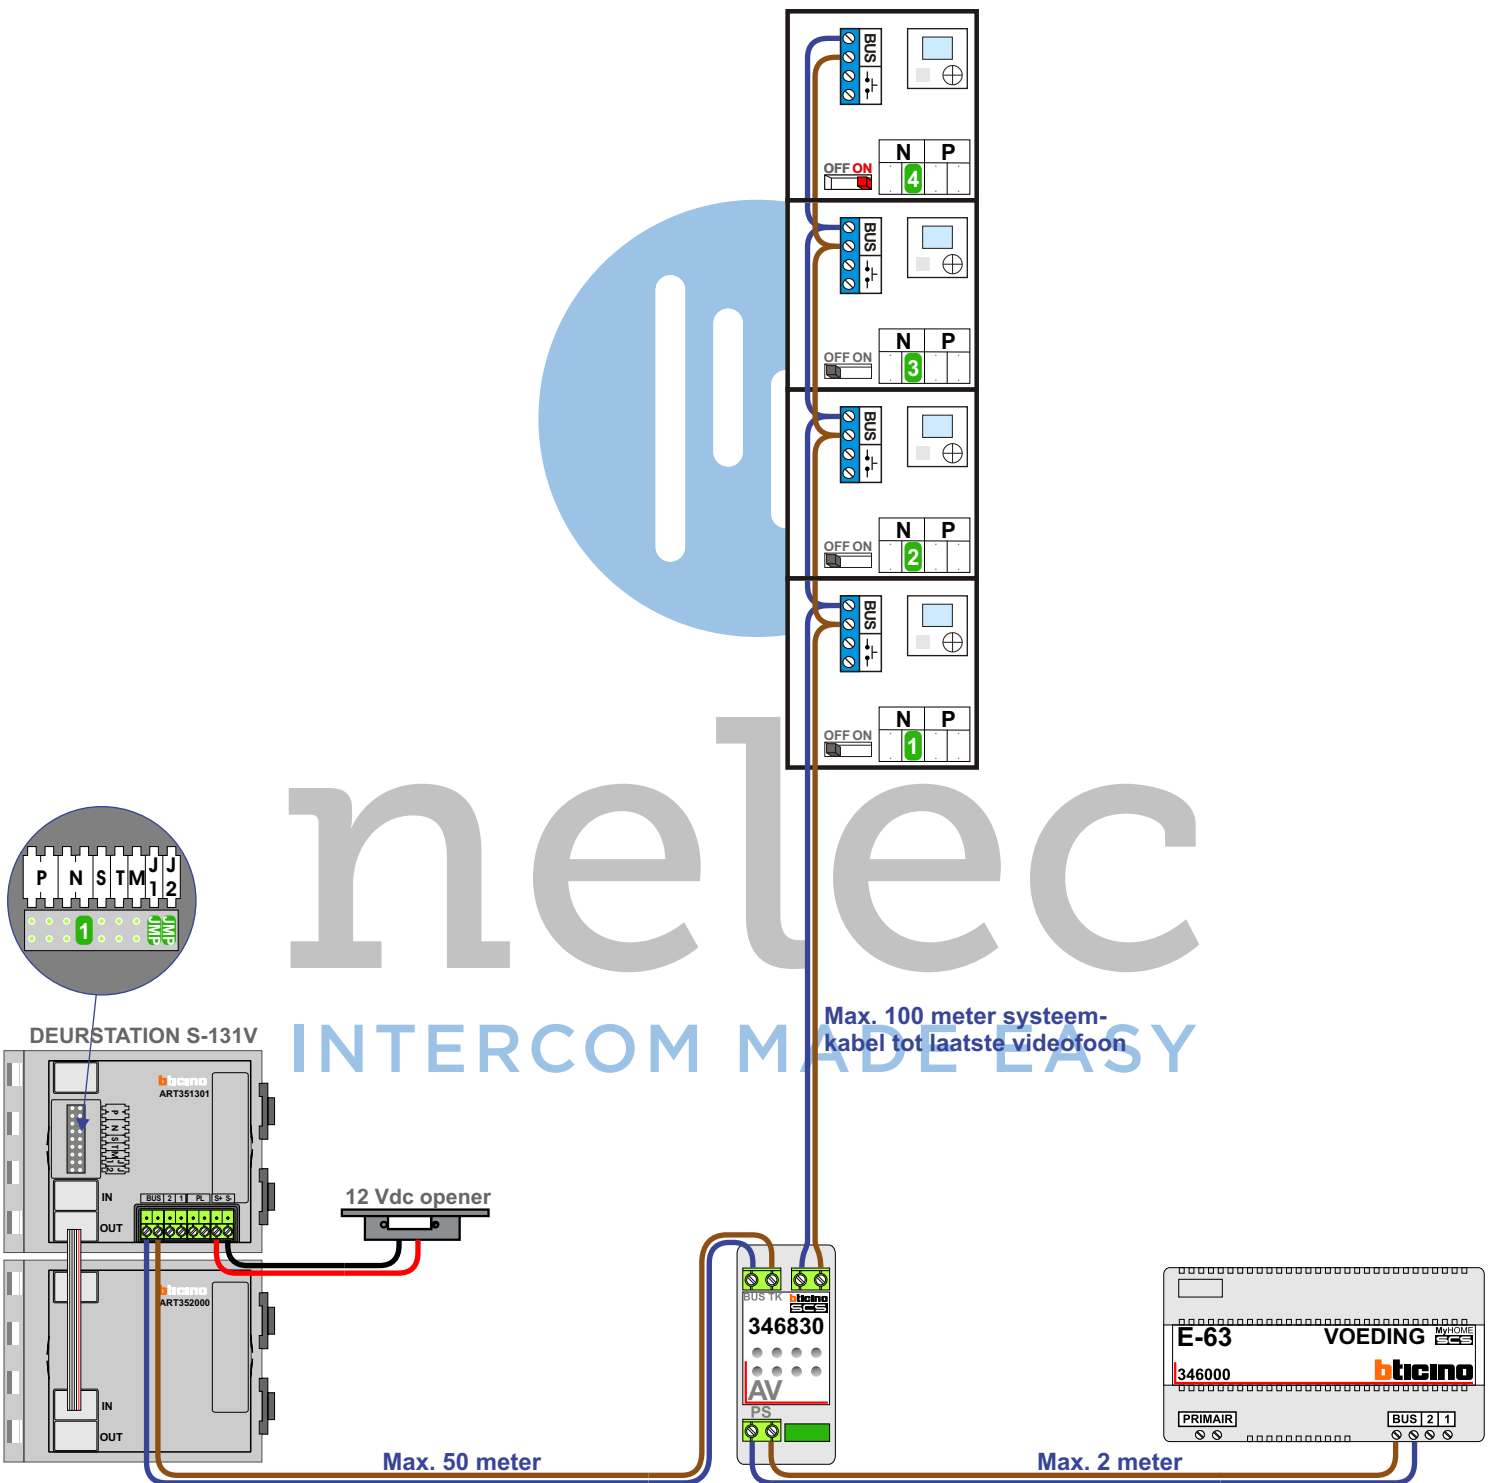


 = **stroomkabel**
 Bij andere getwiste kabel 66% afstand!
 Bij ongetwiste kabel max. 50 meter buitenpost naar videofoon.
 UTP op aanvraag.

M-40

 De aders moeten echt **OP** de connector doorgelust worden!

 = systeemkabel

Bij andere getwiste
kabel 66% afstand!
Bij ongetwiste kabel
max. 50 meter buiten-
post naar videofoon.
UTP op aanvraag.

nelec
INTERCOM MADE EASY