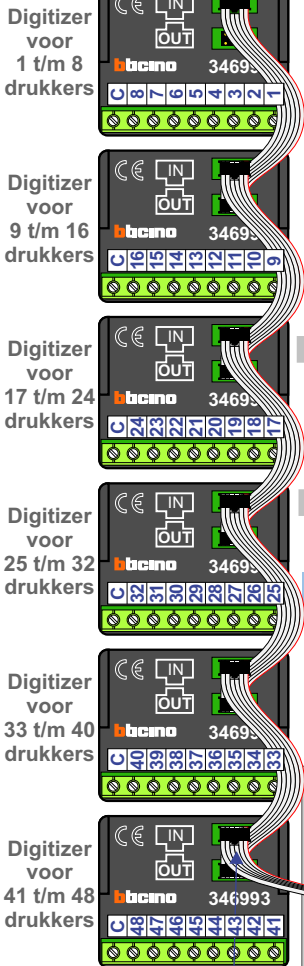

— = systeemkabel
Bij andere getwiste kabel 66% afstand!
Bij ongetwiste kabel max. 50 meter buitenpost naar videofoon.
UTP op aanvraag.

VideoVerdeler

De aders moeten echt OP de klemmen doorgelust worden!

M-40

De aders moeten echt OP de connector doorgelust worden!

Naar VV pagina 2

Max. 100 meter systeemkabel tot laatste videofoon

nokjes connectoren wijzen naar elkaar

Max. 50 meter

Max. 2 meter

Van pagina 1

nelec
INTERCOM MADE EASY

N-waarde	Huisnummer	Switch ON
1	32	
2	32A	
3	32B	
4	32C	X
5	34	
6	34A	
7	34B	
8	34C	
9	34D	X
10	36	
11	36A	
12	36B	
13	36C	
14	36D	X
15	38	
16	38A	
17	38B	
18	38C	
19	38D	
20	38E	X
21	40	
22	40A	
23	40B	
24	40C	
25	40D	X
26	42	
27	42A	
28	42B	
29	42C	
30	42D	
31	42E	X
32	44	
33	44A	
34	44B	
35	44C	
36	44D	X
37	46	
38	46A	
39	46B	
40	46C	
41	46D	
42	46E	X