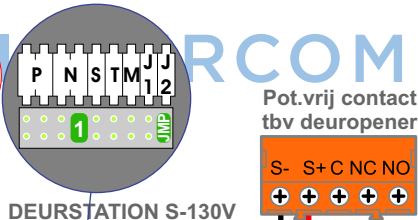

— = systeemkabel
Bij andere getwiste kabel 66% afstand!
Bij ongetwiste kabel max. 50 meter buitenpost naar videofoon.
UTP op aanvraag.

VideoVerdeler

De aders moeten echt OP de klemmen doorgelust worden!

M-40

De aders moeten echt OP de connector doorgelust worden!

Naar VV pagina 2

Max. 100 meter systeemkabel tot laatste videofoon

nokjes connectoren wijzen naar elkaar

Max. 50 meter

Max. 2 meter

Van pagina 1

nelec
INTERCOM MADE EASY

N-waarde	Huisnummer	Switch ON
1	32	
2	32A	
3	32B	
4	32C	X
5	34	
6	34A	
7	34B	
8	34C	
9	34D	X
10	36	
11	36A	
12	36B	
13	36C	
14	36D	X
15	38	
16	38A	
17	38B	
18	38C	
19	38D	
20	38E	X
21	40	
22	40A	
23	40B	
24	40C	
25	40D	X
26	42	
27	42A	
28	42B	
29	42C	
30	42D	
31	42E	X
32	44	
33	44A	
34	44B	
35	44C	
36	44D	X
37	46	
38	46A	
39	46B	
40	46C	
41	46D	
42	46E	X