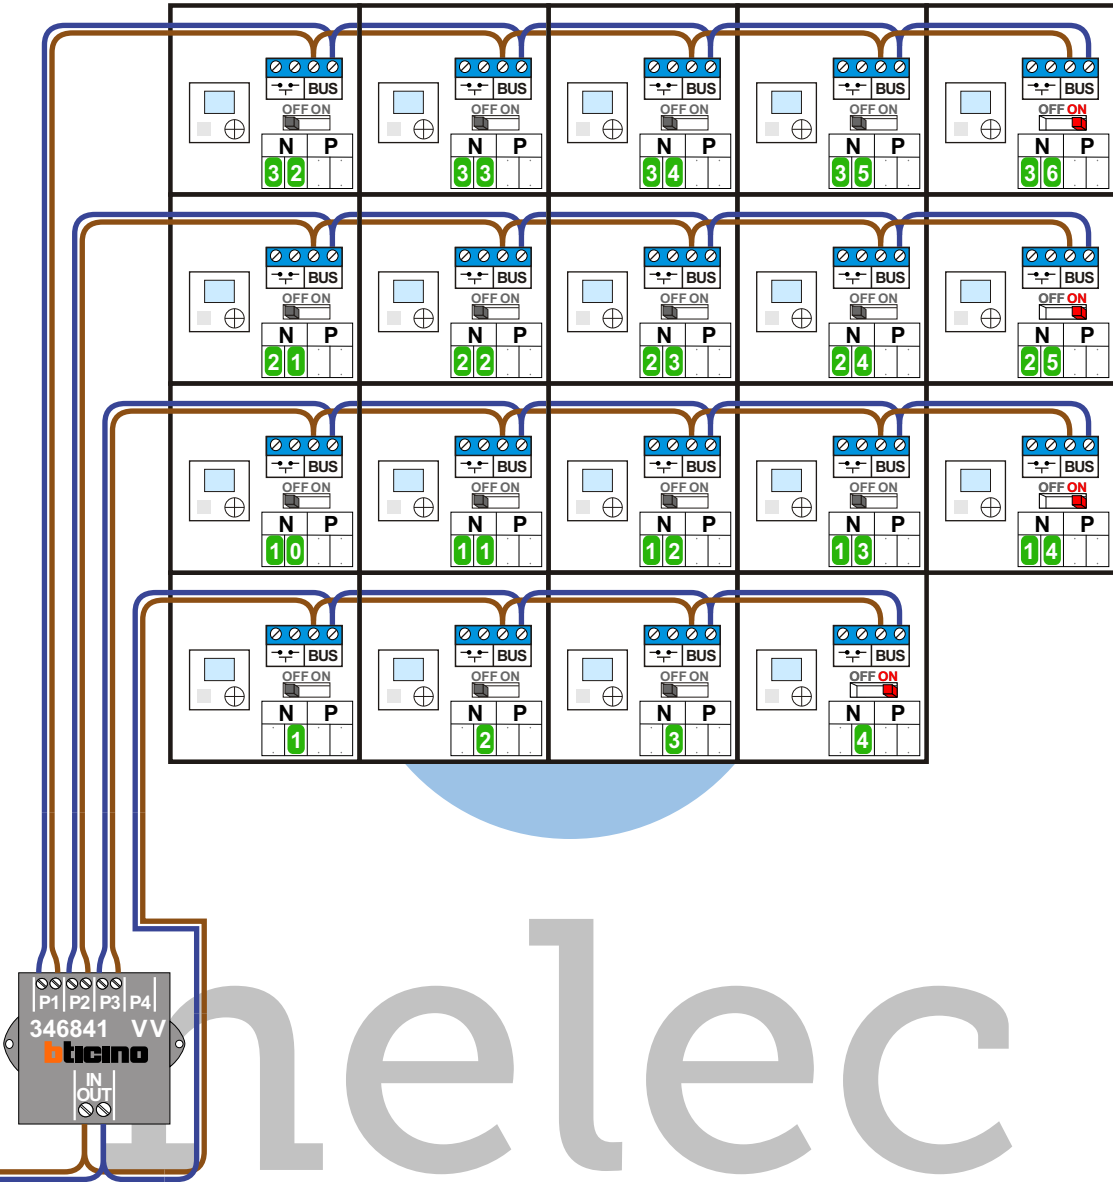

— = systeemkabel
Bij andere getwiste kabel 66% afstand!
Bij ongetwiste kabel max. 50 meter buitenpost naar videofoon.
UTP op aanvraag.

VideoVerdeler

De aders moeten echt OP de klemmen doorgelust worden!

M-40

De aders moeten echt OP de connector doorgelust worden!

Naar VV pagina 2

Max. 100 meter systeemkabel tot laatste videofoon

nokjes connectoren wijzen naar elkaar

Max. 50 meter

Max. 2 meter

Van pagina 1

nelec
INTERCOM MADE EASY

N-waarde	Huisnummer	Switch ON
1	32	
2	32A	
3	32B	
4	32C	X
5	34	
6	34A	
7	34B	
8	34C	
9	34D	X
10	36	
11	36A	
12	36B	
13	36C	
14	36D	X
15	38	
16	38A	
17	38B	
18	38C	
19	38D	
20	38E	X
21	40	
22	40A	
23	40B	
24	40C	
25	40D	X
26	42	
27	42A	
28	42B	
29	42C	
30	42D	
31	42E	X
32	44	
33	44A	
34	44B	
35	44C	
36	44D	X
37	46	
38	46A	
39	46B	
40	46C	
41	46D	
42	46E	X