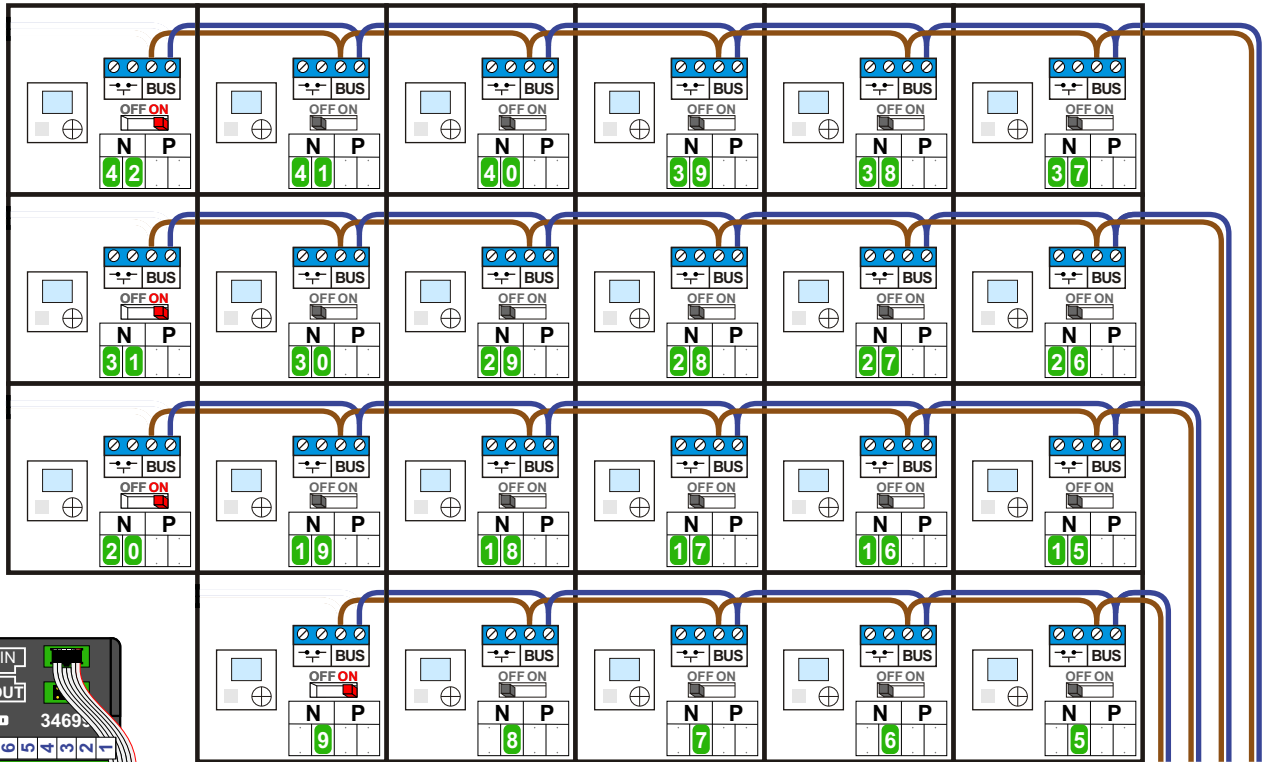

— = systeemkabel
Bij andere getwiste kabel 66% afstand!
Bij ongetwiste kabel max. 50 meter buitenpost naar videofoon.
UTP op aanvraag.

VideoVerdeler

De aders moeten echt OP de klemmen doorgelust worden!

M-40

De aders moeten echt OP de connector doorgelust worden!

Naar VV pagina 2

Max. 100 meter systeemkabel tot laatste videofoon

nokjes connectoren wijzen naar elkaar

Max. 50 meter

Max. 2 meter

Van pagina 1

nelec
INTERCOM MADE EASY

N-waarde	Huisnummer	Switch ON
1	32	
2	32A	
3	32B	
4	32C	X
5	34	
6	34A	
7	34B	
8	34C	
9	34D	X
10	36	
11	36A	
12	36B	
13	36C	
14	36D	X
15	38	
16	38A	
17	38B	
18	38C	
19	38D	
20	38E	X
21	40	
22	40A	
23	40B	
24	40C	
25	40D	X
26	42	
27	42A	
28	42B	
29	42C	
30	42D	
31	42E	X
32	44	
33	44A	
34	44B	
35	44C	
36	44D	X
37	46	
38	46A	
39	46B	
40	46C	
41	46D	
42	46E	X