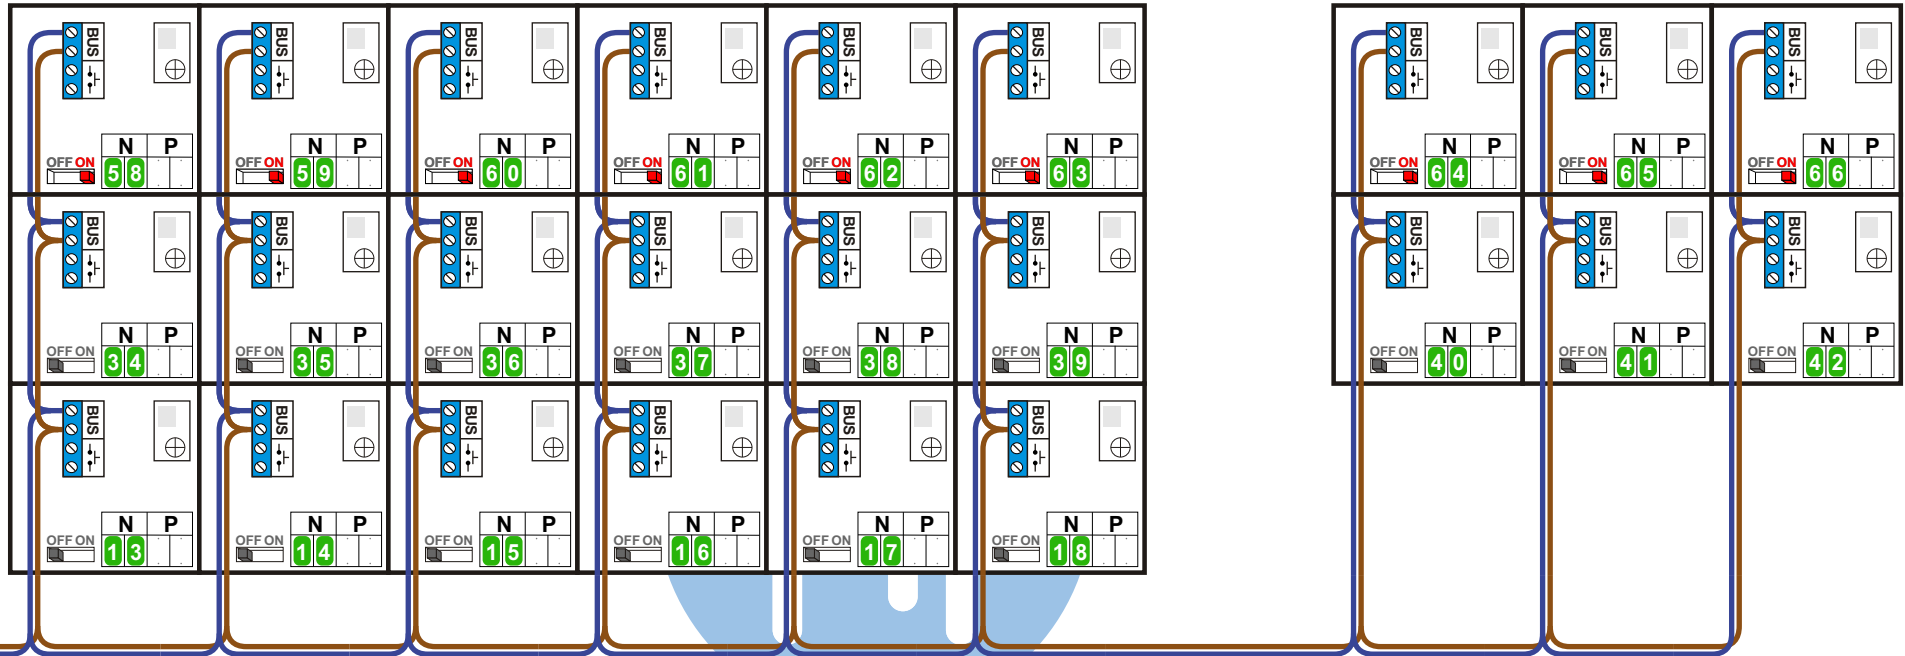

 = systeemkabel
 Bij kabel 2 x 1 mm²:
 180% afstand!
 Bij kabel 2 x 0,28 mm²:
 60% afstand!
 UTP op aanvraag.

Bij installaties zonder beeld maakt het niet uit hoe je de bus aansluit. De telefoons hoeven niet in serie en eindweerstand zijn niet nodig.

naar pagina 2

nelec
INTERCOM MADE EASY

Max. 290 meter

Max. 290 meter

verwijder
jumper 1 en 2

potentiaalvrij
maakcontact

Max. 50 meter

van pagina 1

naar pagina 3

nelec
INTERCOM MADE EASY

van pagina 2

nelec
INTERCOM MADE EASY

Huisnummer	N-waarde
2A01	1
2A02	2
2A03	3
2A04	4
2A05	5
2A06	6
2A07	7
2A08	8
2A09	9
2A10	10
2A11	11
2A12	12
2A13	13
2A14	14
2A15	15
2A16	16
2A17	17
2A18	18
2B04	19
2B05	20
2B06	21
2B07	22
2B08	23
2B09	24
2B10	25
2B11	26
2B12	27
2B13	28
2B14	29
2B15	30
2B16	31
2B17	32
2B18	33

Huisnummer	N-waarde
2B19	34
2B20	35
2B21	36
2B22	37
2B23	38
2B24	39
2B25	40
2B26	41
2B27	42
2C04	43
2C05	44
2C06	45
2C07	46
2C08	47
2C09	48
2C10	49
2C11	50
2C12	51
2C13	52
2C14	53
2C15	54
2C16	55
2C17	56
2C18	57
2C19	58
2C20	59
2C21	60
2C22	61
2C23	62
2C24	63
2C25	64
2C26	65
2C27	66