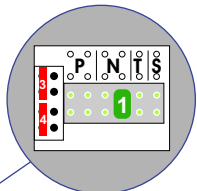

 = systeemkabel
 Bij kabel 2 x 1 mm²:
 180% afstand!
 Bij kabel 2 x 0,28 mm²:
 60% afstand!
 UTP op aanvraag.

Bij installaties zonder beeld maakt het niet uit hoe je de bus aansluit. De telefoons hoeven niet in serie en eindweerstand zijn niet nodig.

naar pagina 2

nelec
INTERCOM MADE EASY

Max. 290 meter

Max. 290 meter

verwijder
jumper 1 en 2

potentiaalvrij
maakcontact

Max. 50 meter

van pagina 1

naar pagina 3

nelec
INTERCOM MADE EASY

van pagina 2

nelec
INTERCOM MADE EASY

Huisnummer	N-waarde
2A01	1
2A02	2
2A03	3
2A04	4
2A05	5
2A06	6
2A07	7
2A08	8
2A09	9
2A10	10
2A11	11
2A12	12
2A13	13
2A14	14
2A15	15
2A16	16
2A17	17
2A18	18
2B04	19
2B05	20
2B06	21
2B07	22
2B08	23
2B09	24
2B10	25
2B11	26
2B12	27
2B13	28
2B14	29
2B15	30
2B16	31
2B17	32
2B18	33