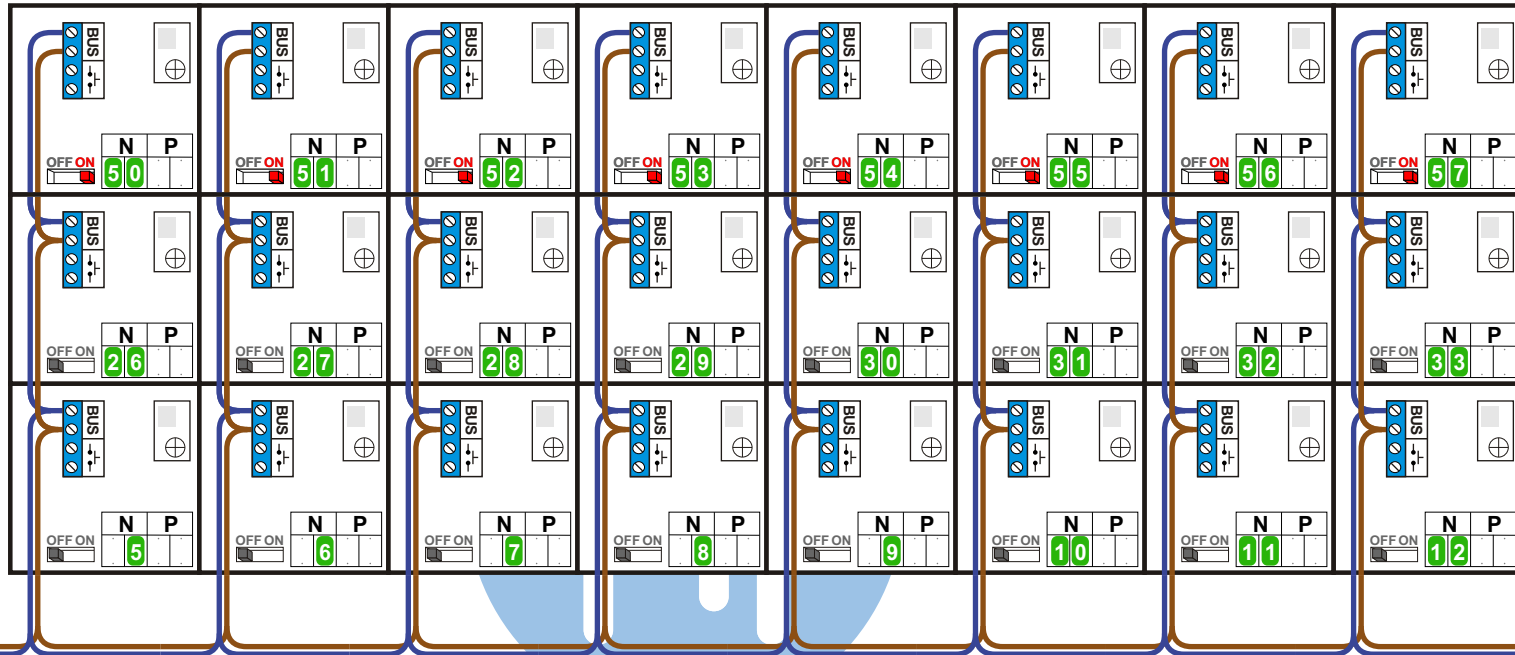

 = systeemkabel
 Bij kabel 2 x 1 mm²:
 180% afstand!
 Bij kabel 2 x 0,28 mm²:
 60% afstand!
 UTP op aanvraag.

Bij installaties zonder beeld maakt het niet uit hoe je de bus aansluit. De telefoons hoeven niet in serie en eindweerstand zijn niet nodig.

naar pagina 2

nelec
INTERCOM MADE EASY

Max. 290 meter

Max. 290 meter

verwijder
jumper 1 en 2

potentiaalvrij
maakcontact

Max. 50 meter

van pagina 1

naar pagina 3

nelec
INTERCOM MADE EASY

van pagina 2

nelec
INTERCOM MADE EASY

Huisnummer	N-waarde
2A01	1
2A02	2
2A03	3
2A04	4
2A05	5
2A06	6
2A07	7
2A08	8
2A09	9
2A10	10
2A11	11
2A12	12
2A13	13
2A14	14
2A15	15
2A16	16
2A17	17
2A18	18
2B04	19
2B05	20
2B06	21
2B07	22
2B08	23
2B09	24
2B10	25
2B11	26
2B12	27
2B13	28
2B14	29
2B15	30
2B16	31
2B17	32
2B18	33

Huisnummer	N-waarde
2B19	34
2B20	35
2B21	36
2B22	37
2B23	38
2B24	39
2B25	40
2B26	41
2B27	42
2C04	43
2C05	44
2C06	45
2C07	46
2C08	47
2C09	48
2C10	49
2C11	50
2C12	51
2C13	52
2C14	53
2C15	54
2C16	55
2C17	56
2C18	57
2C19	58
2C20	59
2C21	60
2C22	61
2C23	62
2C24	63
2C25	64
2C26	65
2C27	66