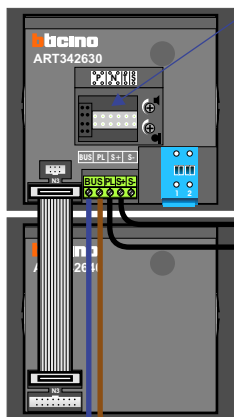

naar pagina 2

nelec
INTERCOM MADE EASY

Max. 290 meter

Max. 290 meter

verwijder
jumper 1 en 2

potentiaalvrij
maakcontact

Max. 50 meter

van pagina 1

naar pagina 3

nelec
INTERCOM MADE EASY

van pagina 2

nelec
INTERCOM MADE EASY

Huisnummer	N-waarde
2A01	1
2A02	2
2A03	3
2A04	4
2A05	5
2A06	6
2A07	7
2A08	8
2A09	9
2A10	10
2A11	11
2A12	12
2A13	13
2A14	14
2A15	15
2A16	16
2A17	17
2A18	18
2B04	19
2B05	20
2B06	21
2B07	22
2B08	23
2B09	24
2B10	25
2B11	26
2B12	27
2B13	28
2B14	29
2B15	30
2B16	31
2B17	32
2B18	33