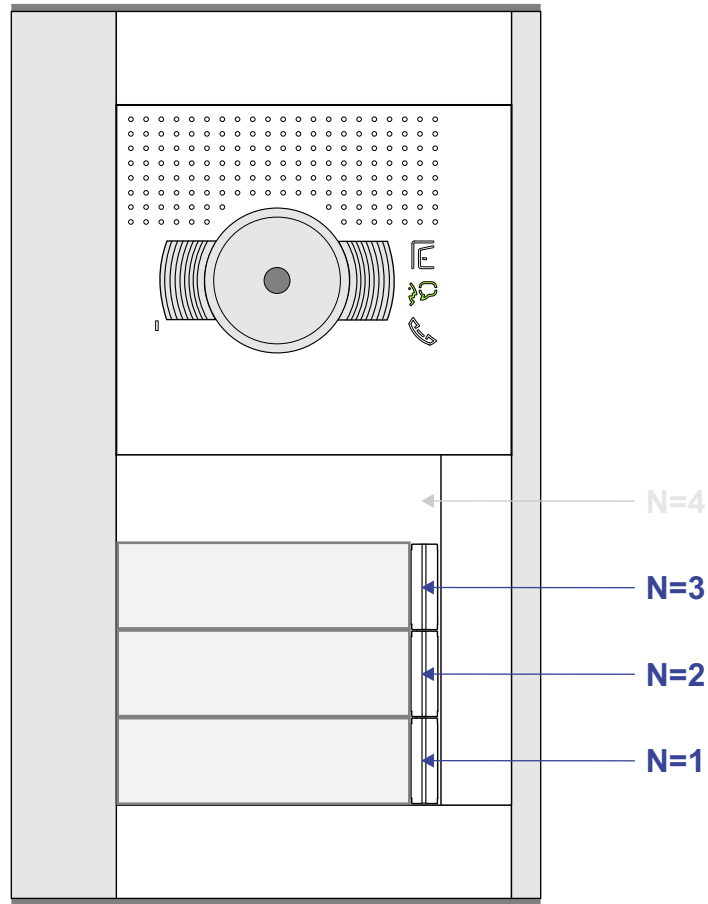

 = systeemkabel

Bij andere getwiste kabel 66% afstand!  
Bij ongetwiste kabel max. 50 meter buitenpost naar videofoon.  
UTP op aanvraag.

nelec  
INTERCOM MADE EASY

 = systeemkabel

Bij andere getwiste  
kabel 66% afstand!  
Bij ongetwiste kabel  
max. 50 meter buiten-  
post naar videofoon.  
UTP op aanvraag.

**nelec**  
INTERCOM MADE EASY