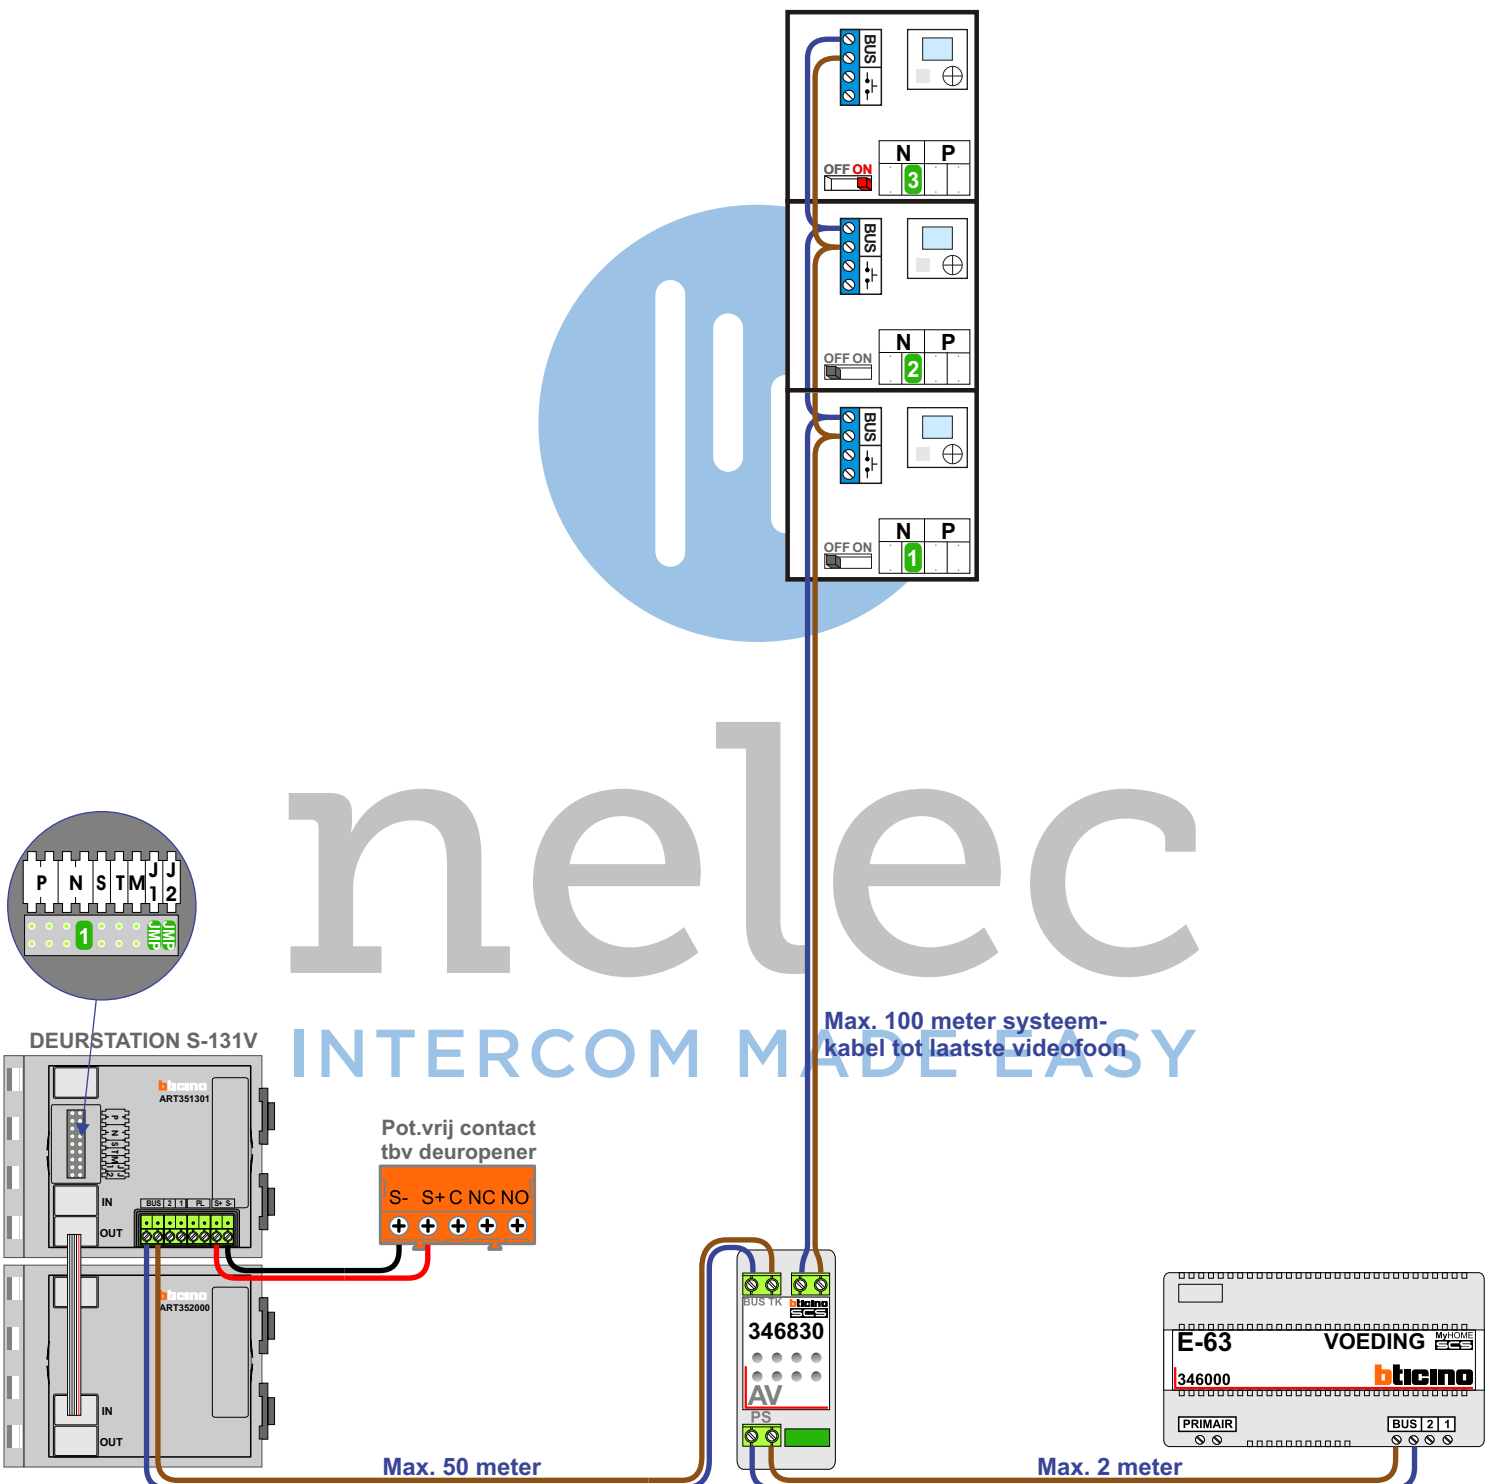

 = systeemkabel

Bij andere getwiste kabel 66% afstand!  
Bij ongetwiste kabel max. 50 meter buitenpost naar videofoon.  
UTP op aanvraag.

nelec  
INTERCOM MADE EASY

 = systeemkabel

Bij andere getwiste  
kabel 66% afstand!  
Bij ongetwiste kabel  
max. 50 meter buiten-  
post naar videofoon.  
UTP op aanvraag.

**nelec**  
INTERCOM MADE EASY