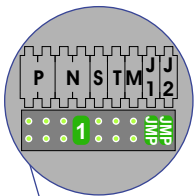

— = systeemkabel
 Bij kabel 2 x 1 mm²:
 180% afstand!
 Bij kabel 2 x 0,28 mm²:
 60% afstand!
 UTP op aanvraag.

Bij installaties zonder beeld maakt het niet uit *hoe* je de bus aansluit. De telefoons hoeven niet in serie en eindweerstand zijn niet nodig.

Max. 320 meter systeemkabel tot laatste deurtelefoon

DEURSTATION S-131A

12 Vdc opener

Max. 290 meter

nelec
INTERCOM MADE EASY