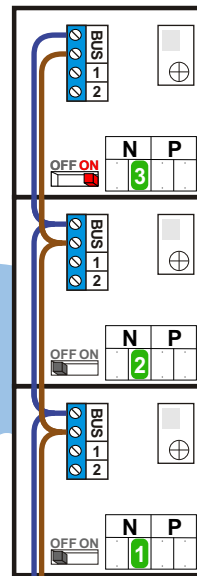

— = systeemkabel
 Bij kabel 2 x 1 mm²:
 180% afstand!
 Bij kabel 2 x 0,28 mm²:
 60% afstand!
 UTP op aanvraag.

Bij installaties zonder beeld maakt het niet uit *hoe* je de bus aansluit. De telefoons hoeven niet in serie en eindweerstand zijn niet nodig.

Max. 320 meter systeemkabel tot laatste deurtelefoon

DEURSTATION S-131A

12 Vdc opener

Max. 290 meter

nelec
INTERCOM MADE EASY