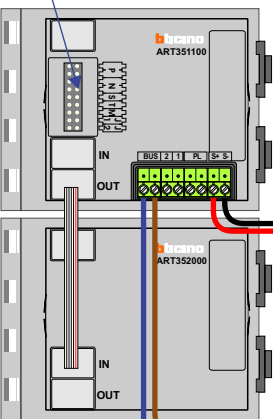

— = systeemkabel
 Bij kabel 2 x 1 mm²:
 180% afstand!
 Bij kabel 2 x 0,28 mm²:
 60% afstand!
 UTP op aanvraag.

Bij installaties zonder beeld maakt het niet uit *hoe* je de bus aansluit. De telefoons hoeven niet in serie en eindweerstand zijn niet nodig.

Max. 320 meter systeemkabel tot laatste deurtelefoon

DEURSTATION S-131A

12 Vdc opener

Max. 290 meter

nelec
INTERCOM MADE EASY