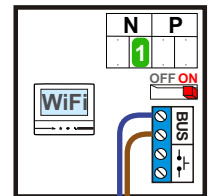

— = systeemkabel
 Bij kabel 2 x 1 mm²:
 180% afstand!
 Bij kabel 2 x 0,28 mm²:
 60% afstand!
 UTP op aanvraag.

Max. 100 meter systeemkabel tot laatste videofoon

Max. 50 meter