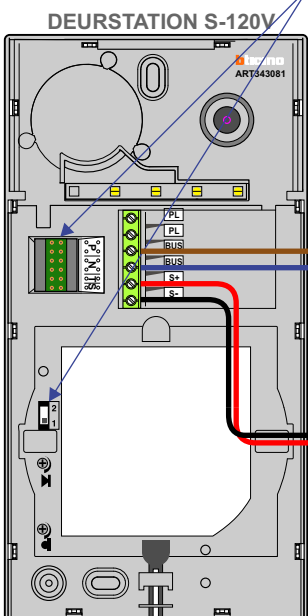

— = systeemkabel
 Bij kabel 2 x 1 mm²:
 180% afstand!
 Bij kabel 2 x 0,28 mm²:
 60% afstand!
 UTP op aanvraag.

Max. 100 meter systeemkabel tot laatste videofoon

Max. 50 meter