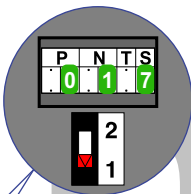

— = systeemkabel
 Bij kabel 2 x 1 mm²:
 180% afstand!
 Bij kabel 2 x 0,28 mm²:
 60% afstand!
 UTP op aanvraag.

Max. 100 meter systeemkabel tot laatste videofoon

Max. 50 meter