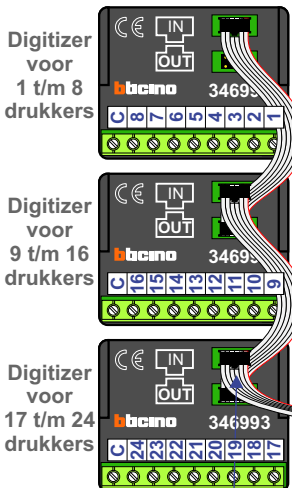

nelec

INTERCOM MADE EASY

— = systeemkabel
Bij andere getwiste kabel 66% afstand!
Bij ongetwiste kabel max. 50 meter buitenpost naar videofoon.
UTP op aanvraag.

TWEEDRAADS BUS
 
Bij monteren/demonteren spanning eraf voorkomt defecten!

Digitizers & flatcables

Niet monteren/demonteren onder spanning
Beldrukkers mogen wel

DD8 digitizer: flatcable

Connector van flatcable nokje juiste kant op bij aansluiten op DD8

M-50

De aders moeten echt OP de connector doorgelust worden!

VideoVerdeler

De aders moeten echt OP de klemmen doorgelust worden!

Haal de spanning van het systeem als je een digitizer monteert of demonteert

Pot.vrij contact tbv deuropener

DEURSTATION S-130V

nokjes connectoren wijzen naar elkaar