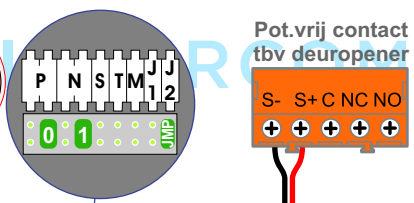

Haal de spanning van het systeem als je een digitizer monteert of demonteert