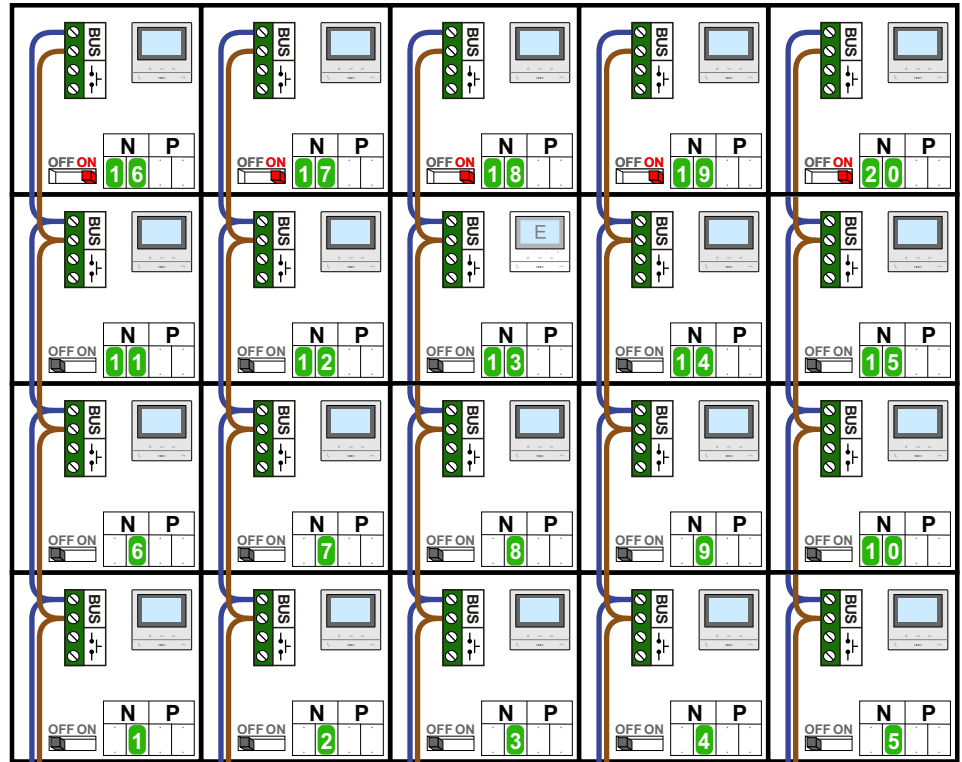

nelec

INTERCOM MADE EASY

— = systeemkabel
Bij andere getwiste kabel 66% afstand!
Bij ongetwiste kabel max. 50 meter buitenpost naar videofoon.
UTP op aanvraag.

TWEEDRAADS BUS

Bij monteren/demonteren spanning eraf voorkomt defecten!

Digitizers & flatcables

Niet monteren/demonteren onder spanning
Bedrukkers mogen wel

DD8 digitizer: flatcable

Connector van flatcable nokje juiste kant op bij aansluiten op DD8

M-50

De anders moeten echt OP de connector doorgelust worden!

VideoVerdeler

De anders moeten echt OP de klemmen doorgelust worden!

Haal de spanning van het systeem als je een digitizer monteert of demonteert

Max. 100 meter systeemkabel tot laatste videofoon

nokjes connectoren wijzen naar elkaar