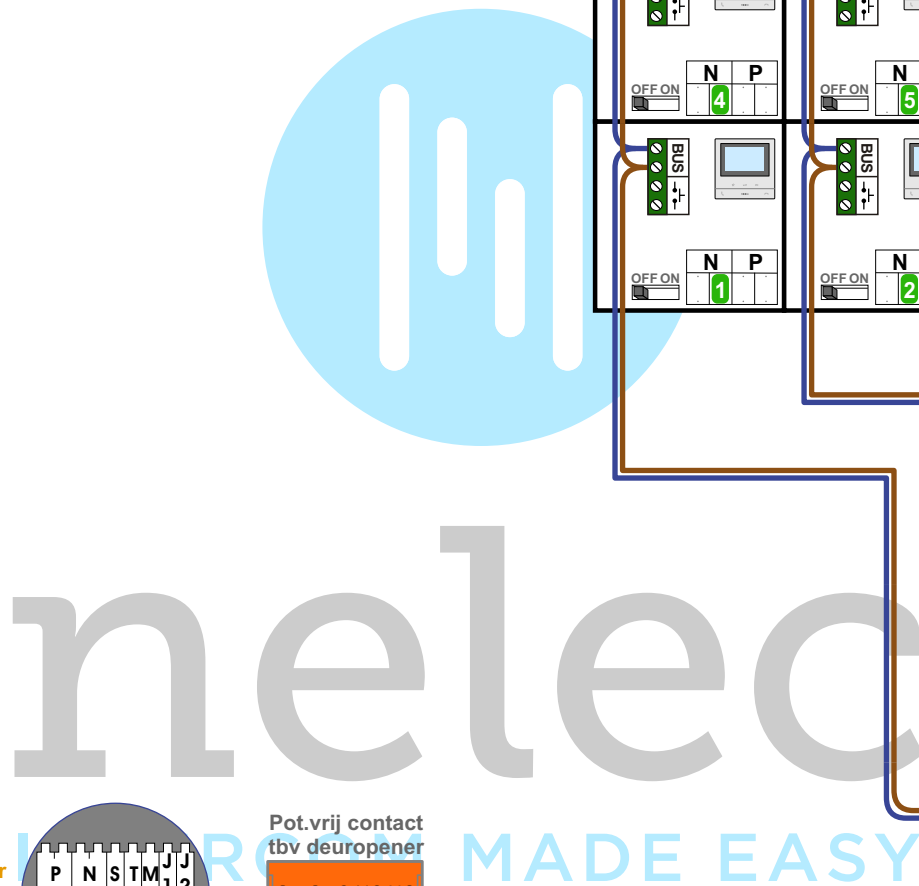

— = systeemkabel
Bij andere getwiste kabel 66% afstand!
Bij ongetwiste kabel max. 50 meter buitenpost naar videofoon.
UTP op aanvraag.

TWEEDRAADS BUS

Bij monteren/demonteren spanning eraf voorkomt defecten!

Digitizers & flatcables

Niet monteren/demonteren onder spanning
Beldrukkers mogen wel

DD8 digitizer: flatcable

Connector van flatcable nokje juiste kant op bij aansluiten op DD8

M-50

De aders moeten echt OP de connector doorgelust worden!

VideoVerdeler

De aders moeten echt OP de klemmen doorgelust worden!