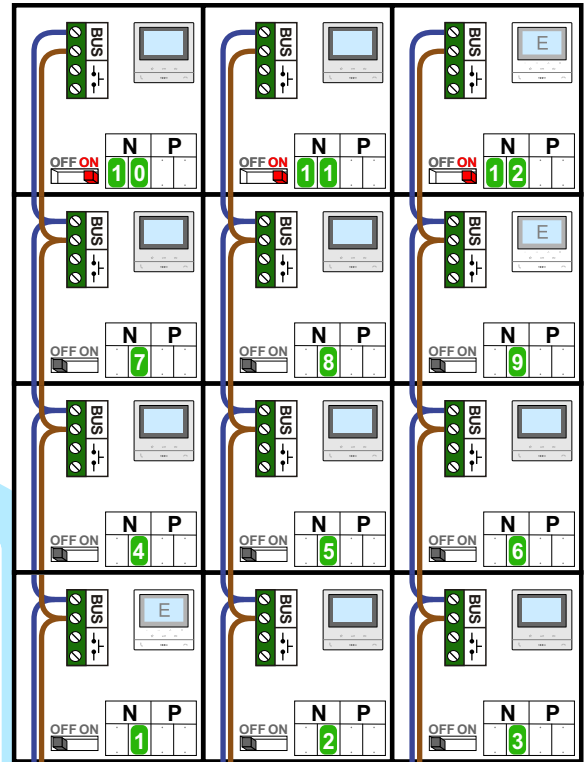

— = systeemkabel
Bij andere getwiste kabel 66% afstand!
Bij ongetwiste kabel max. 50 meter buitenpost naar videofoon.
UTP op aanvraag.

TWEEDRAADS BUS

Bij monteren/demonteren spanning eraf voorkomt defecten!

Digitizers & flatcables

Niet monteren/demonteren onder spanning
Beldrukkers mogen wel

DD8 digitizer: flatcable

Connector van flatcable nokje juiste kant op bij aansluiten op DD8

M-50

De aders moeten echt OP de connector doorgelust worden!

VideoVerdeler

De aders moeten echt OP de klemmen doorgelust worden!