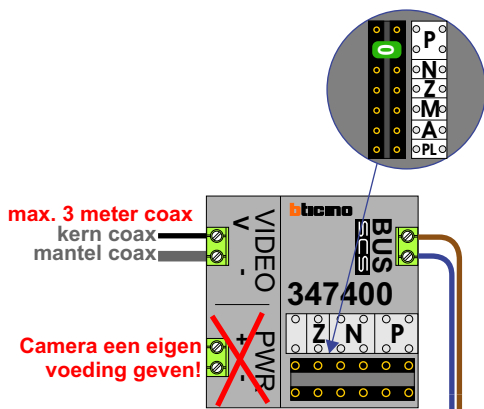

N-Waarde	Huisnummer	Switch-ON	Videofoon
1	101		M-50B
2	102		M-50B
3	103		M-50B
4	104		M-50B
5	105		M-50B
6	106		M-50B
7	107		M-50B
8	108		M-50B
9	109		M-50B
10	110		M-50B
11	111		M-50B
12	112		M-50B
13	113		M-50B
14	114	X	M-50B
15	115	X	M-50E
16	116	X	M-50E
17	117	X	M-50E
18	118	X	M-50B

nelec

INTERCOM MADE EASY

— = systeemkabel
Bij andere getwiste kabel 66% afstand!
Bij ongetwiste kabel max. 50 meter buitenpost naar videofoon.
UTP op aanvraag.

Digitizers & flatcables

Niet monteren/demonteren onder spanning
Bedrukkers mogen wel

DD8 digitizer: flatcable

Connector van flatcable nokje juiste kant op bij aansluiten op DD8

TWEEDRAADS BUS

Bij monteren/demonteren spanning eraf voorkomt defecten!

Haal de spanning van het systeem als je een digitizer monteert of demonteert

nokjes connectoren wijzen naar elkaar

nelec
INTERCOM MADE EASY

Kabel naar volgende pagina

Max. 50 meter

Max. 50 meter

Max. 100 meter systeemkabel tot laatste videofoon

— = systeemkabel
 Bij andere getwiste kabel 66% afstand!
 Bij ongetwiste kabel max. 50 meter buitenpost naar videofoon.
 UTP op aanvraag.