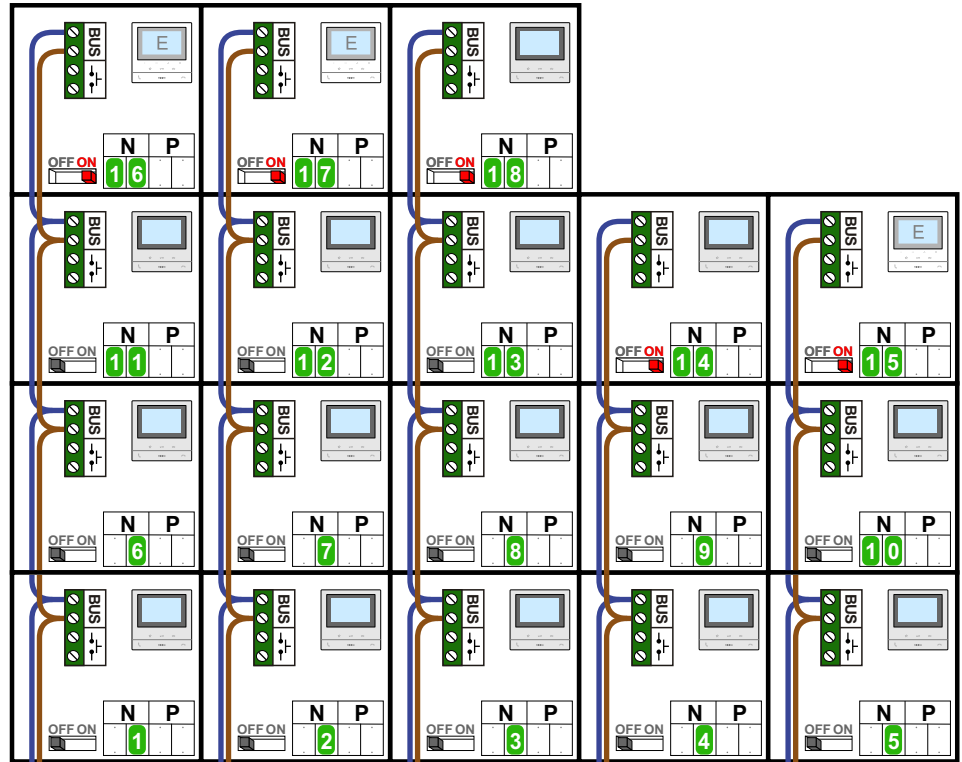

Digitizers & flatcables

Niet monteren/demonteren onder spanning
Beldrukkers mogen wel

DD8 digitizer: flatcable

Connector van flatcable nokje juiste kant op bij aansluiten op DD8

M-50

De aders moeten echt OP de connector doorgelust worden!

VideoVerdeler

De aders moeten echt OP de klemmen doorgelust worden!

Haal de spanning van het systeem als je een digitizer monteert of demonteert

nokjes connectoren wijzen naar elkaar

Max. 50 meter

Max. 100 meter systeemkabel tot laatste videofoon