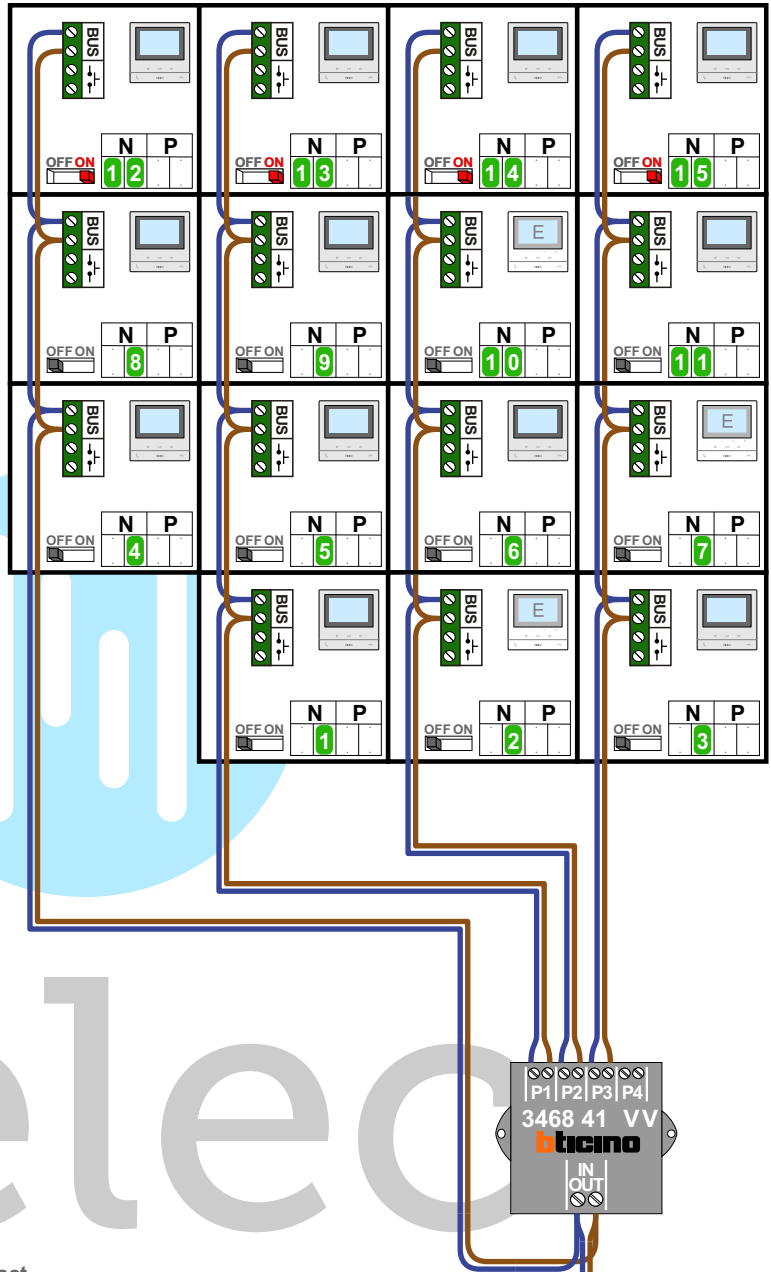

nelec

INTERCOM MADE EASY

— = systeemkabel
Bij andere getwiste kabel 66% afstand!
Bij ongetwiste kabel max. 50 meter buitenpost naar videofoon.
UTP op aanvraag.

TWEEDRAADS BUS

Bij monteren/demonteren spanning eraf voorkomt defecten!

Digitizers & flatcables

Niet monteren/demonteren onder spanning
Beldrukkers mogen wel

DD8 digitizer: flatcable

Connector van flatcable nokje juiste kant op bij aansluiten op DD8

M-50

De aders moeten echt OP de connector doorgelust worden!

VideoVerdeler

De aders moeten echt OP de klemmen doorgelust worden!

nelec
INTERCOM MADE EASY

Haal de spanning van het systeem als je een digitizer monteert of demonteert

Digitizer voor 1 t/m 8 drukkers
bticino 34693