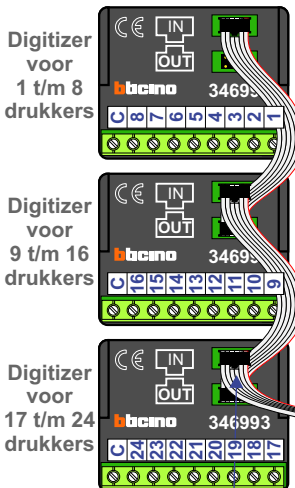

— = systeemkabel
Bij andere getwiste kabel 66% afstand!
Bij ongetwiste kabel max. 50 meter buitenpost naar videofoon.
UTP op aanvraag.

TWEEDRAADS BUS

Bij monteren/demonteren spanning eraf voorkomt defecten!

Digitizers & flatcables

Niet monteren/demonteren onder spanning
Beldrukkers mogen wel

DD8 digitizer: flatcable

Connector van flatcable nokje juiste kant op bij aansluiten op DD8

M-50

De aders moeten echt OP de connector doorgelust worden!

VideoVerdeler

De aders moeten echt OP de klemmen doorgelust worden!

Haal de spanning van het systeem als je een digitizer monteert of demonteert

Max. 100 meter systeemkabel tot laatste videofoon

nokjes connectoren wijzen naar elkaar