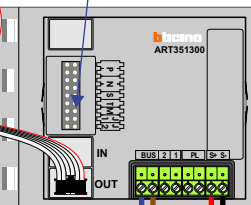

Digitizers & flatcables

Niet monteren/demonteren onder spanning
Beldrukkers mogen wel

DD8 digitizer: flatcable

Connector van flatcable nokje juiste kant op bij aansluiten op DD8

M-50

De aders moeten echt OP de connector doorgelust worden!

VideoVerdeler

De aders moeten echt OP de klemmen doorgelust worden!

Haal de spanning van het systeem als je een digitizer monteert of demonteert

Pot.vrij contact tbv deuropener

DEURSTATION S-130V

nokjes connectoren wijzen naar elkaar