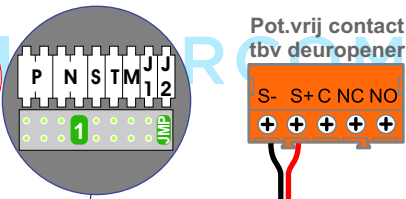

Haal de spanning van het systeem als je een digitizer monteert of demonteert