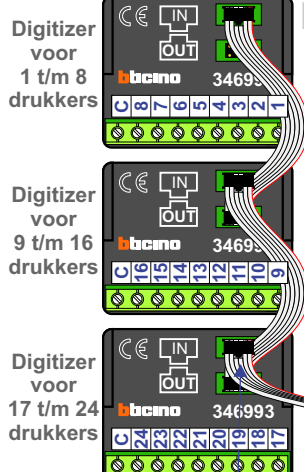

nelec

INTERCOM MADE EASY

— = systeemkabel
Bij andere getwiste kabel 66% afstand!
Bij ongetwiste kabel max. 50 meter buitenpost naar videofoon.
UTP op aanvraag.

TWEEDRAADS BUS

Bij monteren/demonteren spanning eraf voorkomt defecten!

Digitizers & flatcables

Niet monteren/demonteren onder spanning
Bedrukkers mogen wel

DD8 digitizer: flatcable

Connector van flatcable nokje juiste kant op bij aansluiten op DD8

M-50

De anders moeten echt OP de connector doorgelust worden!

VideoVerdeler

De anders moeten echt OP de klemmen doorgelust worden!

Haal de spanning van het systeem als je een digitizer monteert of demonteert

Max. 100 meter systeemkabel tot laatste videofoon

nokjes connectoren wijzen naar elkaar