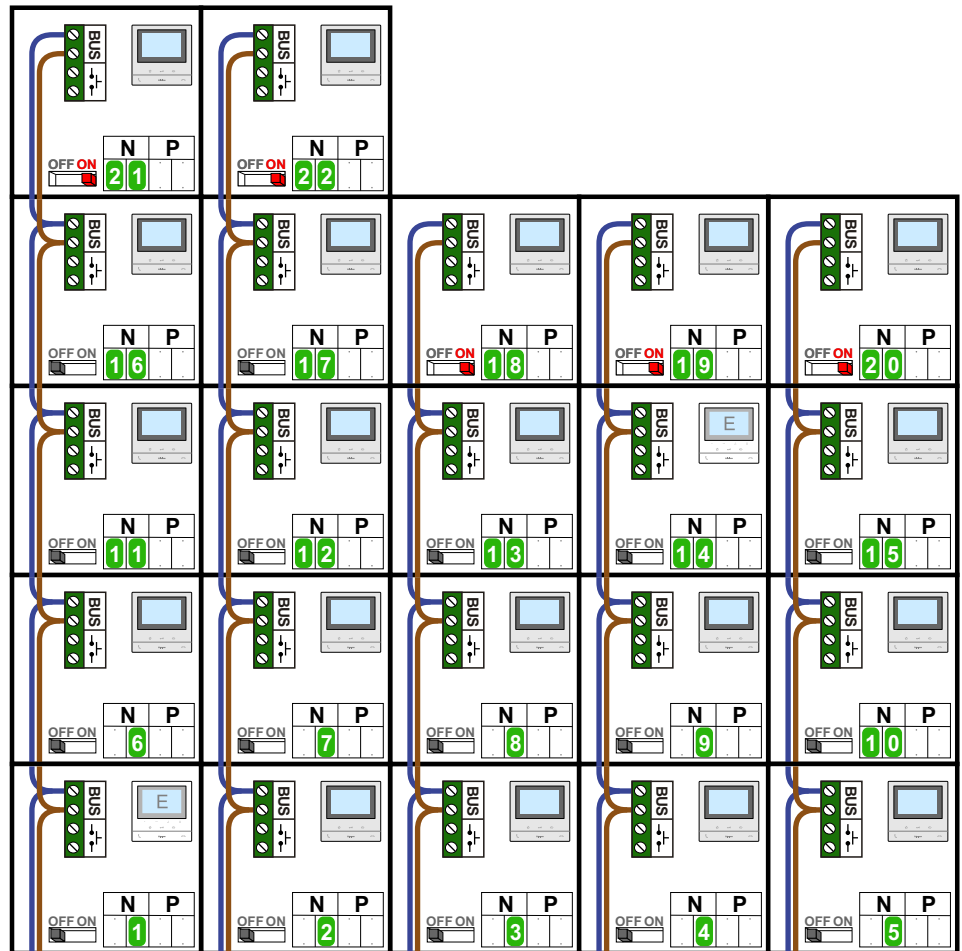

nelec

INTERCOM MADE EASY

— = systeemkabel
Bij andere getwiste kabel 66% afstand!
Bij ongetwiste kabel max. 50 meter buitenpost naar videofoon.
UTP op aanvraag.

TWEEDRAADS BUS
 
Bij monteren/demonteren spanning eraf voorkomt defecten!

Digitizers & flatcables

Niet monteren/demonteren onder spanning
Beldrukkers mogen wel

DD8 digitizer: flatcable

Connector van flatcable nokje juiste kant op bij aansluiten op DD8

M-50

De aders moeten echt OP de connector doorgelust worden!

VideoVerdeler

De aders moeten echt OP de klemmen doorgelust worden!

max. 3 meter coax
kern coax
mantel coax

Camera een eigen voeding geven!

Haal de spanning van het systeem als je een digitizer monteert of demonteert