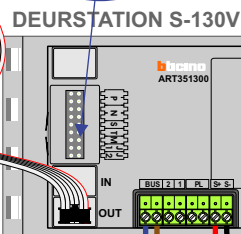

Digitizer voor 1 t/m 8 drukkers

Digitizer voor 9 t/m 16 drukkers

nokjes connectoren wijzen naar elkaar

Pot.vrij contact tbv deuropener

Max. 100 meter systeemkabel tot laatste videofoon