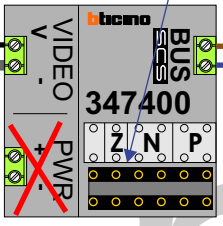

max. 3 meter coax
kern coax
mantel coax