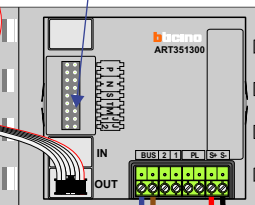

Digitizer voor 1 t/m 8 drukkers

Digitizer voor 9 t/m 16 drukkers

DEURSTATION S-130V

nokjes connectoren wijzen naar elkaar

Max. 50 meter

Max. 100 meter systeemkabel tot laatste videofoon