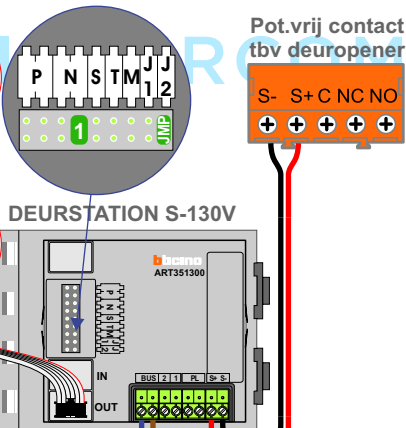

— = systeemkabel
Bij andere getwiste kabel 66% afstand!
Bij ongetwiste kabel max. 50 meter buitenpost naar videofoon.
UTP op aanvraag.

TWEEDRAADS BUS

Bij monteren/demonteren spanning eraf voorkomt defecten!

Digitizers & flatcables

Niet monteren/demonteren onder spanning
Beldrukkers mogen wel

DD8 digitizer: flatcable

Connector van flatcable nokje juiste kant op bij aansluiten op DD8

M-50

De aders moeten echt OP de connector doorgelust worden!

VideoVerdeler

De aders moeten echt OP de klemmen doorgelust worden!

Haal de spanning van het systeem als je een digitizer monteert of demonteert

Max. 100 meter systeemkabel tot laatste videofoon

nokjes connectoren wijzen naar elkaar

Max. 50 meter

 = **systeemkabel**
 Bij andere getwiste kabel 66% afstand!
 Bij ongetwiste kabel max. 50 meter buitenpost naar videofoon.
 UTP op aanvraag.

TWEEDRAADS BUS

Bij monteren/demonteren spanning eraf voorkomt defecten!