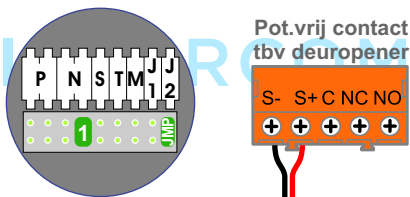

Digitizers & flatcables

Niet monteren/demonteren onder spanning
Beldrukkers mogen wel

DD8 digitizer: flatcable

Connector van flatcable nokje juiste kant op bij aansluiten op DD8

M-50

De aders moeten echt OP de connector doorgelust worden!

VideoVerdeler

De aders moeten echt OP de klemmen doorgelust worden!

nelec
INTERCOM MADE EASY

Haal de spanning van het systeem als je een digitizer monteert of demonteert

Digitizer voor 1 t/m 8 drukkers
bticino 34693