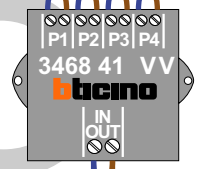

Haal de spanning van het systeem als je een digitizer monteert of demonteert