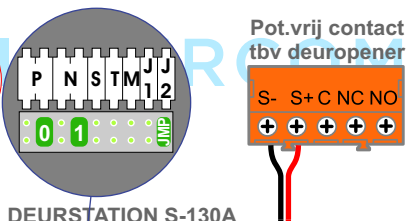

DD8 digitizer: flatcable

Connector van flatcable nokje juiste kant op bij aansluiten op DD8

TWEEDRAADS BUS

Bij monteren/demonteren spanning eraf voorkomt defecten!

Haal de spanning van het systeem als je een digitizer monteert of demonteert