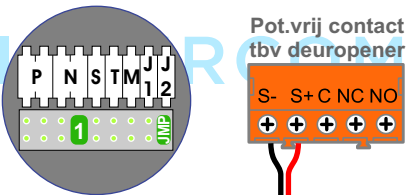

Haal de spanning van het systeem als je een digitizer monteert of demonteert