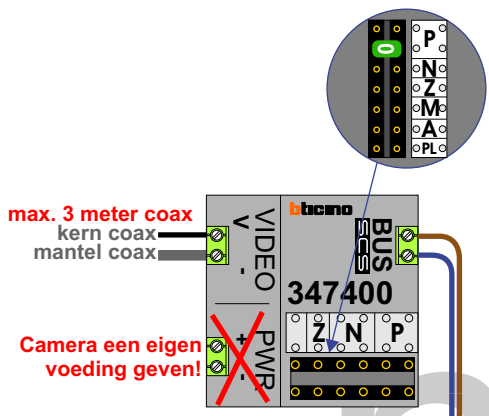

nelec

INTERCOM MADE EASY

— = systeemkabel
Bij andere getwiste kabel 66% afstand!
Bij ongetwiste kabel max. 50 meter buitenpost naar videofoon.
UTP op aanvraag.

TWEEDRAADS BUS

Bij monteren/demonteren spanning eraf voorkomt defecten!

Digitizers & flatcables

Niet monteren/demonteren onder spanning
Bedrukkers mogen wel

DD8 digitizer: flatcable

Connector van flatcable nokje juiste kant op bij aansluiten op DD8

M-50

De anders moeten echt OP de connector doorgelust worden!

VideoVerdeler

De anders moeten echt OP de klemmen doorgelust worden!

Haal de spanning van het systeem als je een digitizer monteert of demonteert

Max. 100 meter systeemkabel tot laatste videofoon

nokjes connectoren wijzen naar elkaar

Max. 50 meter

 = systeemkabel

Bij andere getwiste kabel 66% afstand!
 Bij ongetwiste kabel max. 50 meter buitenpost naar videofoon.
 UTP op aanvraag.

TWEEDRAADS BUS

Bij monteren/demonteren spanning eraf voorkomt defecten!