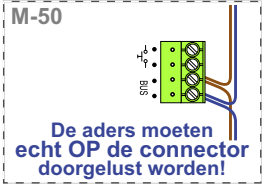

DD8 digitizer: flatcable

Connector van flatcable nokje juiste kant op bij aansluiten op DD8

TWEEDRAADS BUS

Bij monteren/demonteren spanning eraf voorkomt defecten!

Haal de spanning van het systeem als je een digitizer monteert of demonteert

nokjes connectoren wijzen naar elkaar

nelec
INTERCOM MADE EASY

Kabel naar volgende pagina

Max. 50 meter

Max. 50 meter

Max. 100 meter systeemkabel tot laatste videofoon

— = systeemkabel
 Bij andere getwiste kabel 66% afstand!
 Bij ongetwiste kabel max. 50 meter buitenpost naar videofoon.
 UTP op aanvraag.

TWEEDRAADS BUS
 
 Bij monteren/demonteren spanning eraf voorkomt defecten!

INTERCOM MADE EASY

Kabel van vorige pagina

 = systeemkabel

Bij andere getwiste kabel 66% afstand!
 Bij ongetwiste kabel max. 50 meter buitenpost naar videofoon.
 UTP op aanvraag.