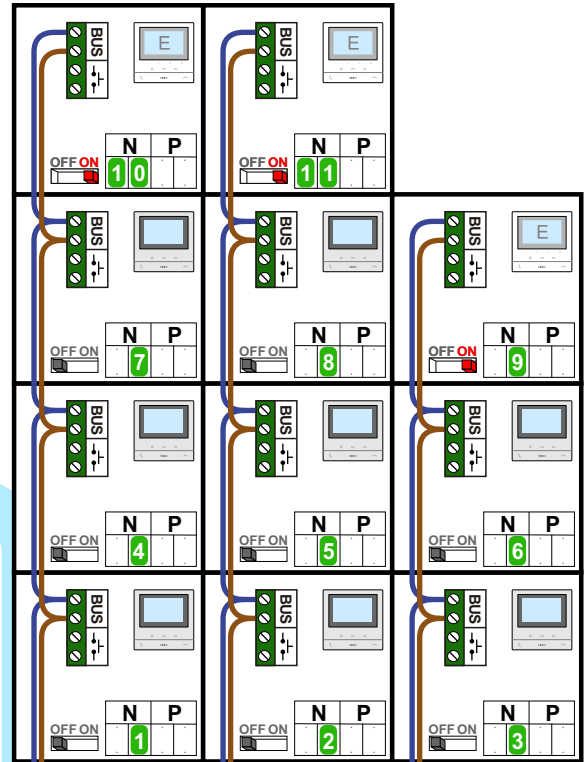

— = systeemkabel
Bij andere getwiste kabel 66% afstand!
Bij ongetwiste kabel max. 50 meter buitenpost naar videofoon.
UTP op aanvraag.

TWEEDRAADS BUS

Bij monteren/demonteren spanning eraf voorkomt defecten!

Digitizers & flatcables

Niet monteren/demonteren onder spanning
Beldrukkers mogen wel

DD8 digitizer: flatcable

Connector van flatcable nokje juiste kant op bij aansluiten op DD8

M-50

De aders moeten echt OP de connector doorgelust worden!

VideoVerdeler

De aders moeten echt OP de klemmen doorgelust worden!