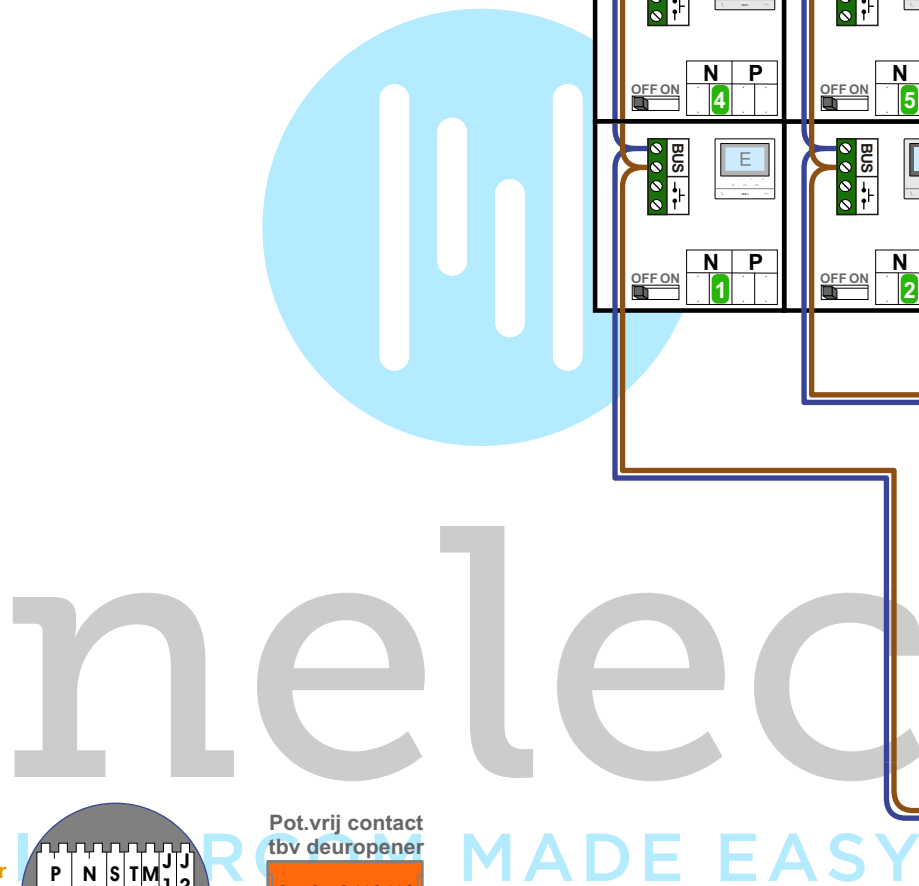

— = systeemkabel
Bij andere getwiste kabel 66% afstand!
Bij ongetwiste kabel max. 50 meter buitenpost naar videofoon.
UTP op aanvraag.

TWEEDRAADS BUS

Bij monteren/demonteren spanning eraf voorkomt defecten!

Digitizers & flatcables

Niet monteren/demonteren onder spanning
Beldrukkers mogen wel

DD8 digitizer: flatcable

Connector van flatcable nokje juiste kant op bij aansluiten op DD8

M-50

De aders moeten echt OP de connector doorgelust worden!

VideoVerdeler

De aders moeten echt OP de klemmen doorgelust worden!