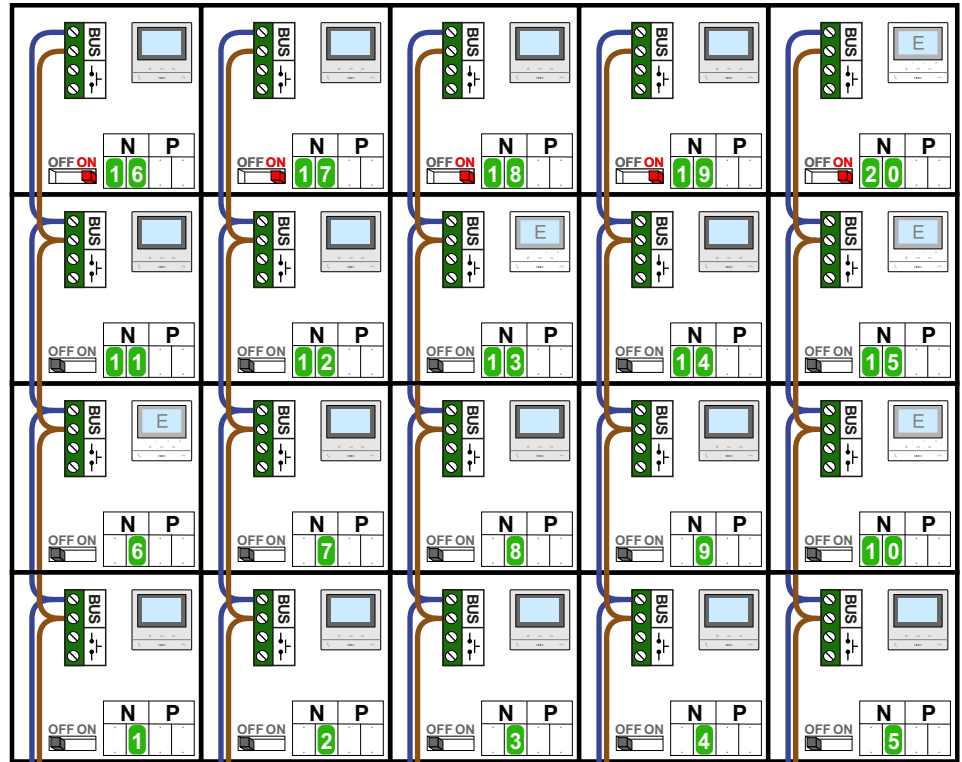

nelec

INTERCOM MADE EASY

— = systeemkabel
Bij andere getwiste kabel 66% afstand!
Bij ongetwiste kabel max. 50 meter buitenpost naar videofoon.
UTP op aanvraag.

TWEEDRAADS BUS
 
Bij monteren/demonteren spanning eraf voorkomt defecten!

Digitizers & flatcables

Niet monteren/demonteren onder spanning
Beldrukkers mogen wel

DD8 digitizer: flatcable

Connector van flatcable nokje juiste kant op bij aansluiten op DD8

M-50

De aders moeten echt OP de connector doorgelust worden!

VideoVerdeler

De aders moeten echt OP de klemmen doorgelust worden!

Haal de spanning van het systeem als je een digitizer monteert of demonteert

Pot.vrij contact tbv deuropener

DEURSTATION S-130V

nokjes connectoren wijzen naar elkaar