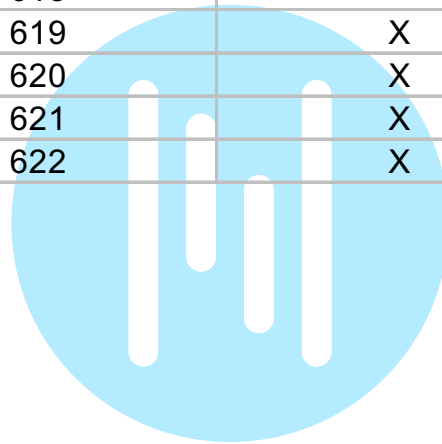

TWEEDRAADS BUS

Bij monteren/demonteren spanning eraf voorkomt defecten!

N-Waarde	Huisnummer	Switch-ON	Videfoon
1	608		M-50B
2	609		M-50E
3	610		M-50B
4	611		M-50B
5	612		M-50B
6	613		M-50B
7	614		M-50E
8	615		M-50B
9	616		M-50B
10	617		M-50E
11	618		M-50B
12	619	X	M-50B
13	620	X	M-50B
14	621	X	M-50B
15	622	X	M-50B