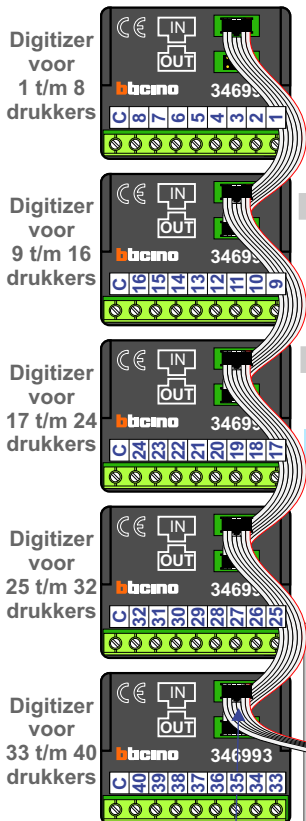

nelec

INTERCOM MADE EASY

— = systeemkabel
Bij andere getwiste kabel 66% afstand!
Bij ongetwiste kabel max. 50 meter buitenpost naar videofoon.
UTP op aanvraag.

Digitizers & flatcables

Niet monteren/demonteren onder spanning
Bedrukkers mogen wel

DD8 digitizer: flatcable

Connector van flatcable nokje juiste kant op bij aansluiten op DD8

TWEEDRAADS BUS

Bij monteren/demonteren spanning eraf voorkomt defecten!

Haal de spanning van het systeem als je een digitizer monteert of demonteert

nokjes connectoren wijzen naar elkaar

nelec
INTERCOM MADE EASY

Kabel naar volgende pagina

Max. 50 meter

Max. 50 meter

Max. 100 meter systeemkabel tot laatste videofoon

— = systeemkabel
 Bij andere getwiste kabel 66% afstand!
 Bij ongetwiste kabel max. 50 meter buitenpost naar videofoon.
 UTP op aanvraag.

TWEEDRAADS BUS
 
 Bij monteren/demonteren spanning eraf voorkomt defecten!

INTERCOM MADE EASY

Kabel van vorige pagina

 = systeemkabel

Bij andere getwiste kabel 66% afstand!
 Bij ongetwiste kabel max. 50 meter buitenpost naar videofoon.
 UTP op aanvraag.