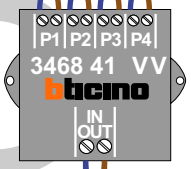

— = systeemkabel
Bij andere getwiste kabel 66% afstand!
Bij ongetwiste kabel max. 50 meter buitenpost naar videofoon.
UTP op aanvraag.

TWEEDRAADS BUS

Bij monteren/demonteren spanning eraf voorkomt defecten!

Digitizers & flatcables

Niet monteren/demonteren onder spanning
Beldrukkers mogen wel

DD8 digitizer: flatcable

Connector van flatcable nokje juiste kant op bij aansluiten op DD8

M-50

De aders moeten echt OP de connector doorgelust worden!

VideoVerdeler

De aders moeten echt OP de klemmen doorgelust worden!

max. 3 meter coax
kern coax
mantel coax

Camera een eigen voeding geven!

Haal de spanning van het systeem als je een digitizer monteert of demonteert

nokjes connectoren wijzen naar elkaar

Max. 50 meter

Max. 100 meter systeemkabel tot laatste videofoon

Max. 50 meter