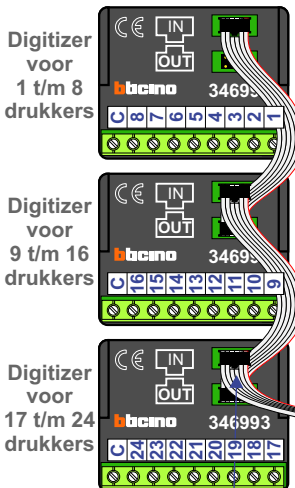

— = systeemkabel
Bij andere getwiste kabel 66% afstand!
Bij ongetwiste kabel max. 50 meter buitenpost naar videofoon.
UTP op aanvraag.

TWEEDRAADS BUS

Bij monteren/demonteren spanning eraf voorkomt defecten!

Digitizers & flatcables

Niet monteren/demonteren onder spanning
Beldrukkers mogen wel

DD8 digitizer: flatcable

Connector van flatcable nokje juiste kant op bij aansluiten op DD8

M-50

De aders moeten echt OP de connector doorgelust worden!

VideoVerdeler

De aders moeten echt OP de klemmen doorgelust worden!

Haal de spanning van het systeem als je een digitizer monteert of demonteert

nokjes connectoren wijzen naar elkaar

Max. 50 meter

Max. 100 meter systeemkabel tot laatste videofoon

 = systeemkabel

Bij andere getwiste kabel 66% afstand!
 Bij ongetwiste kabel max. 50 meter buitenpost naar videofoon.
 UTP op aanvraag.

TWEEDRAADS BUS

Bij monteren/demonteren spanning eraf voorkomt defecten!