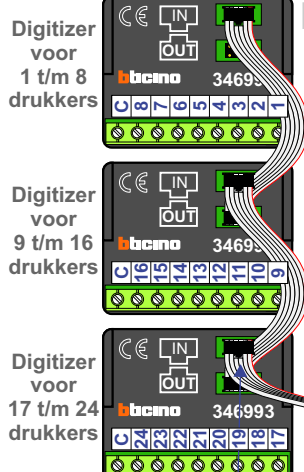

Digitizers & flatcables

Niet monteren/demonteren onder spanning
Beldrukkers mogen wel

DD8 digitizer: flatcable

Connector van flatcable nokje juiste kant op bij aansluiten op DD8

M-50

De aders moeten echt OP de connector doorgelust worden!

VideoVerdeler

De aders moeten echt OP de klemmen doorgelust worden!

max. 3 meter coax
kern coax
mantel coax

Camera een eigen voeding geven!

Haal de spanning van het systeem als je een digitizer monteert of demonteert

nokjes connectoren wijzen naar elkaar

Max. 50 meter

Max. 100 meter systeemkabel tot laatste videofoon

Max. 50 meter

 = systeemkabel

Bij andere getwiste kabel 66% afstand!
 Bij ongetwiste kabel max. 50 meter buitenpost naar videofoon.
 UTP op aanvraag.