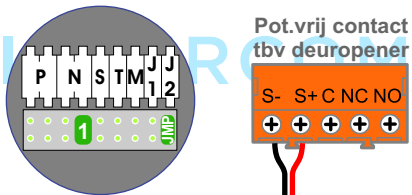

Haal de spanning van het systeem als je een digitizer monteert of demonteert