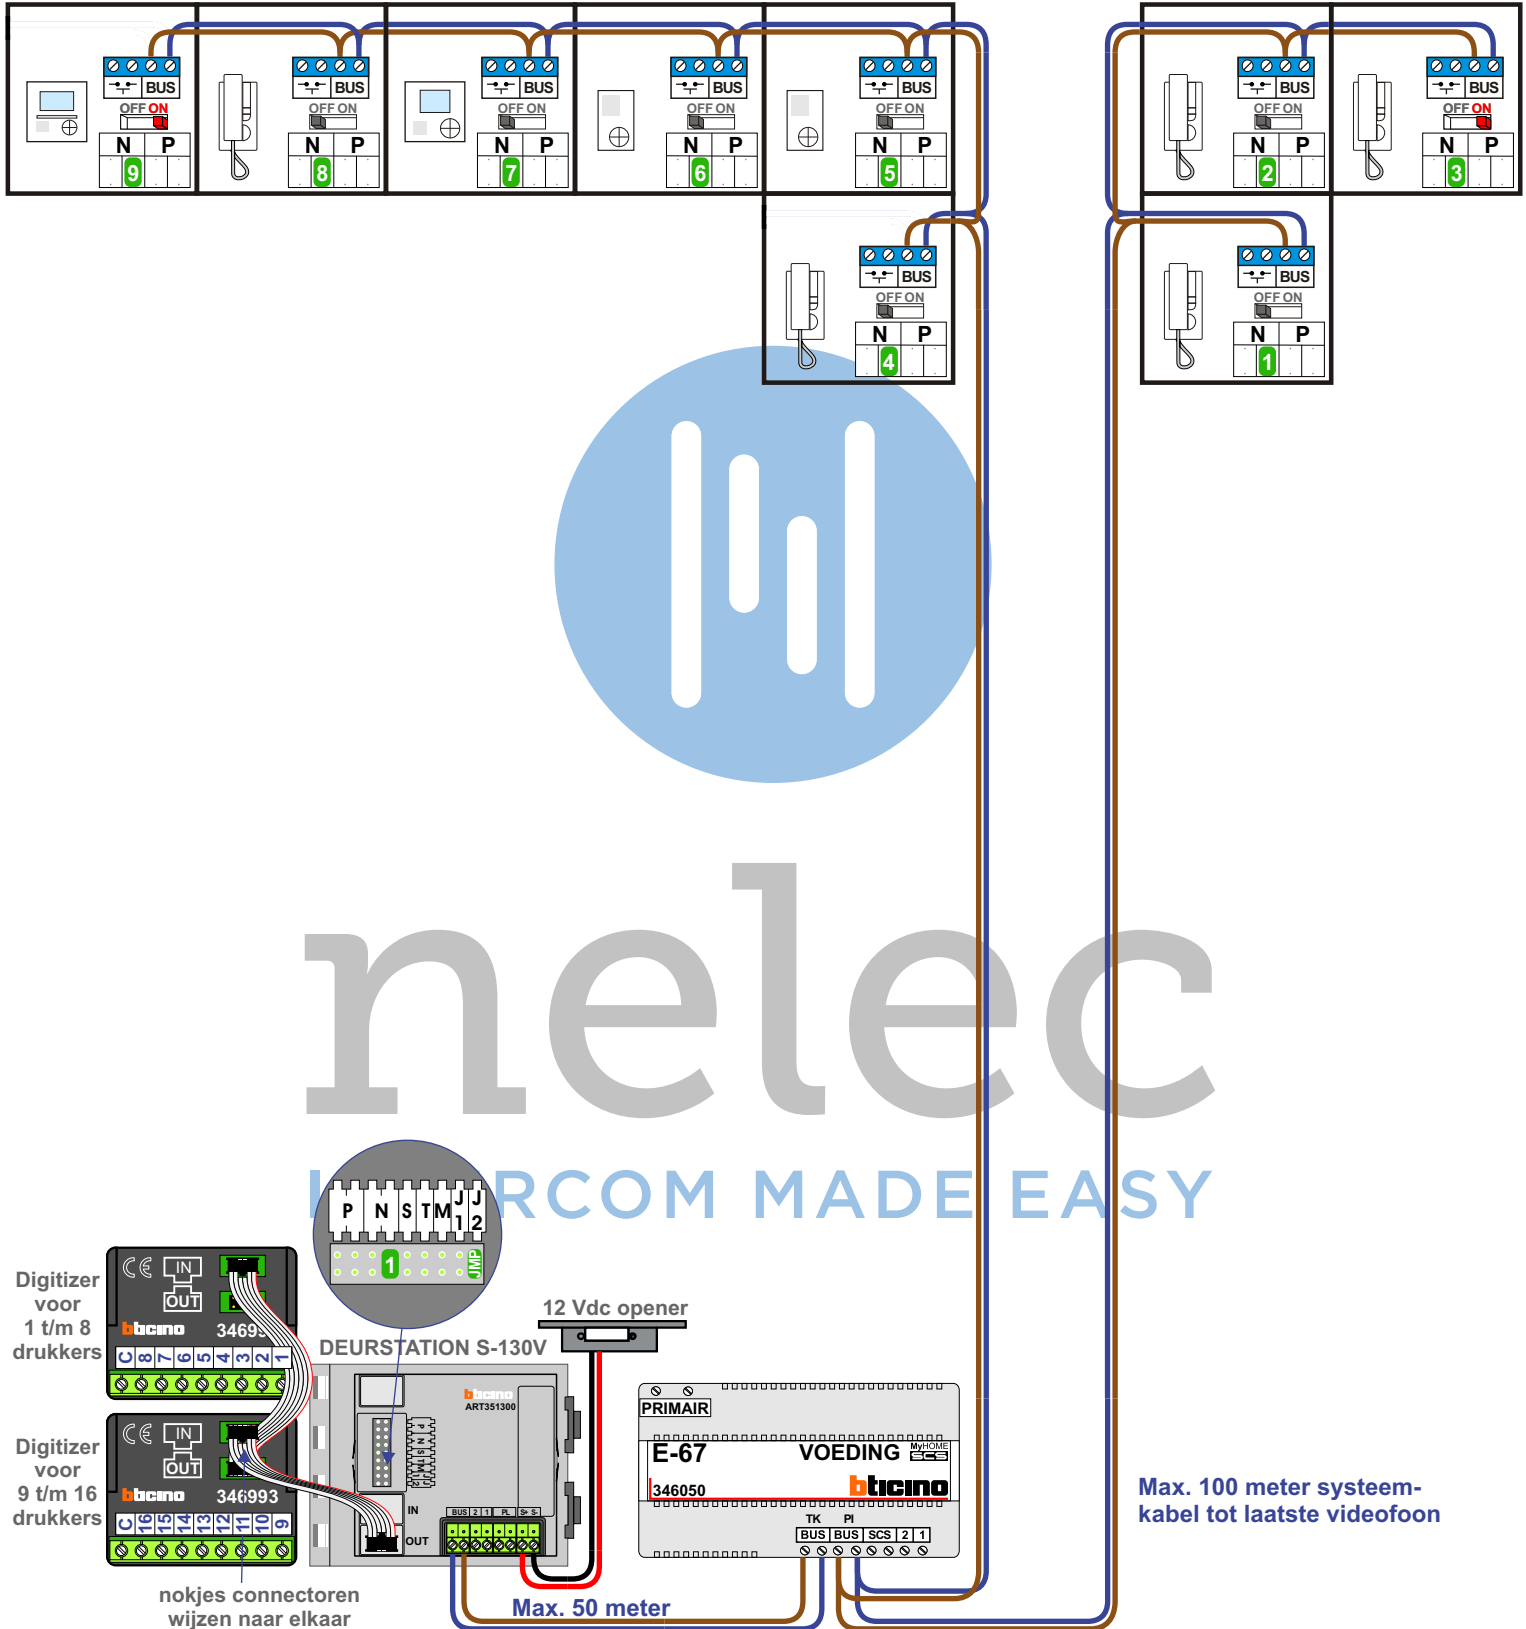

— = systeemkabel
 Bij andere getwiste kabel 66% afstand!
 Bij ongetwiste kabel max. 50 meter buitenpost naar videofoon.
 UTP op aanvraag.

M-40

 De aders moeten echt OP de connector doorgelust worden!

Max. 100 meter systeemkabel tot laatste videofoon

nokjes connectoren wijzen naar elkaar

Max. 50 meter