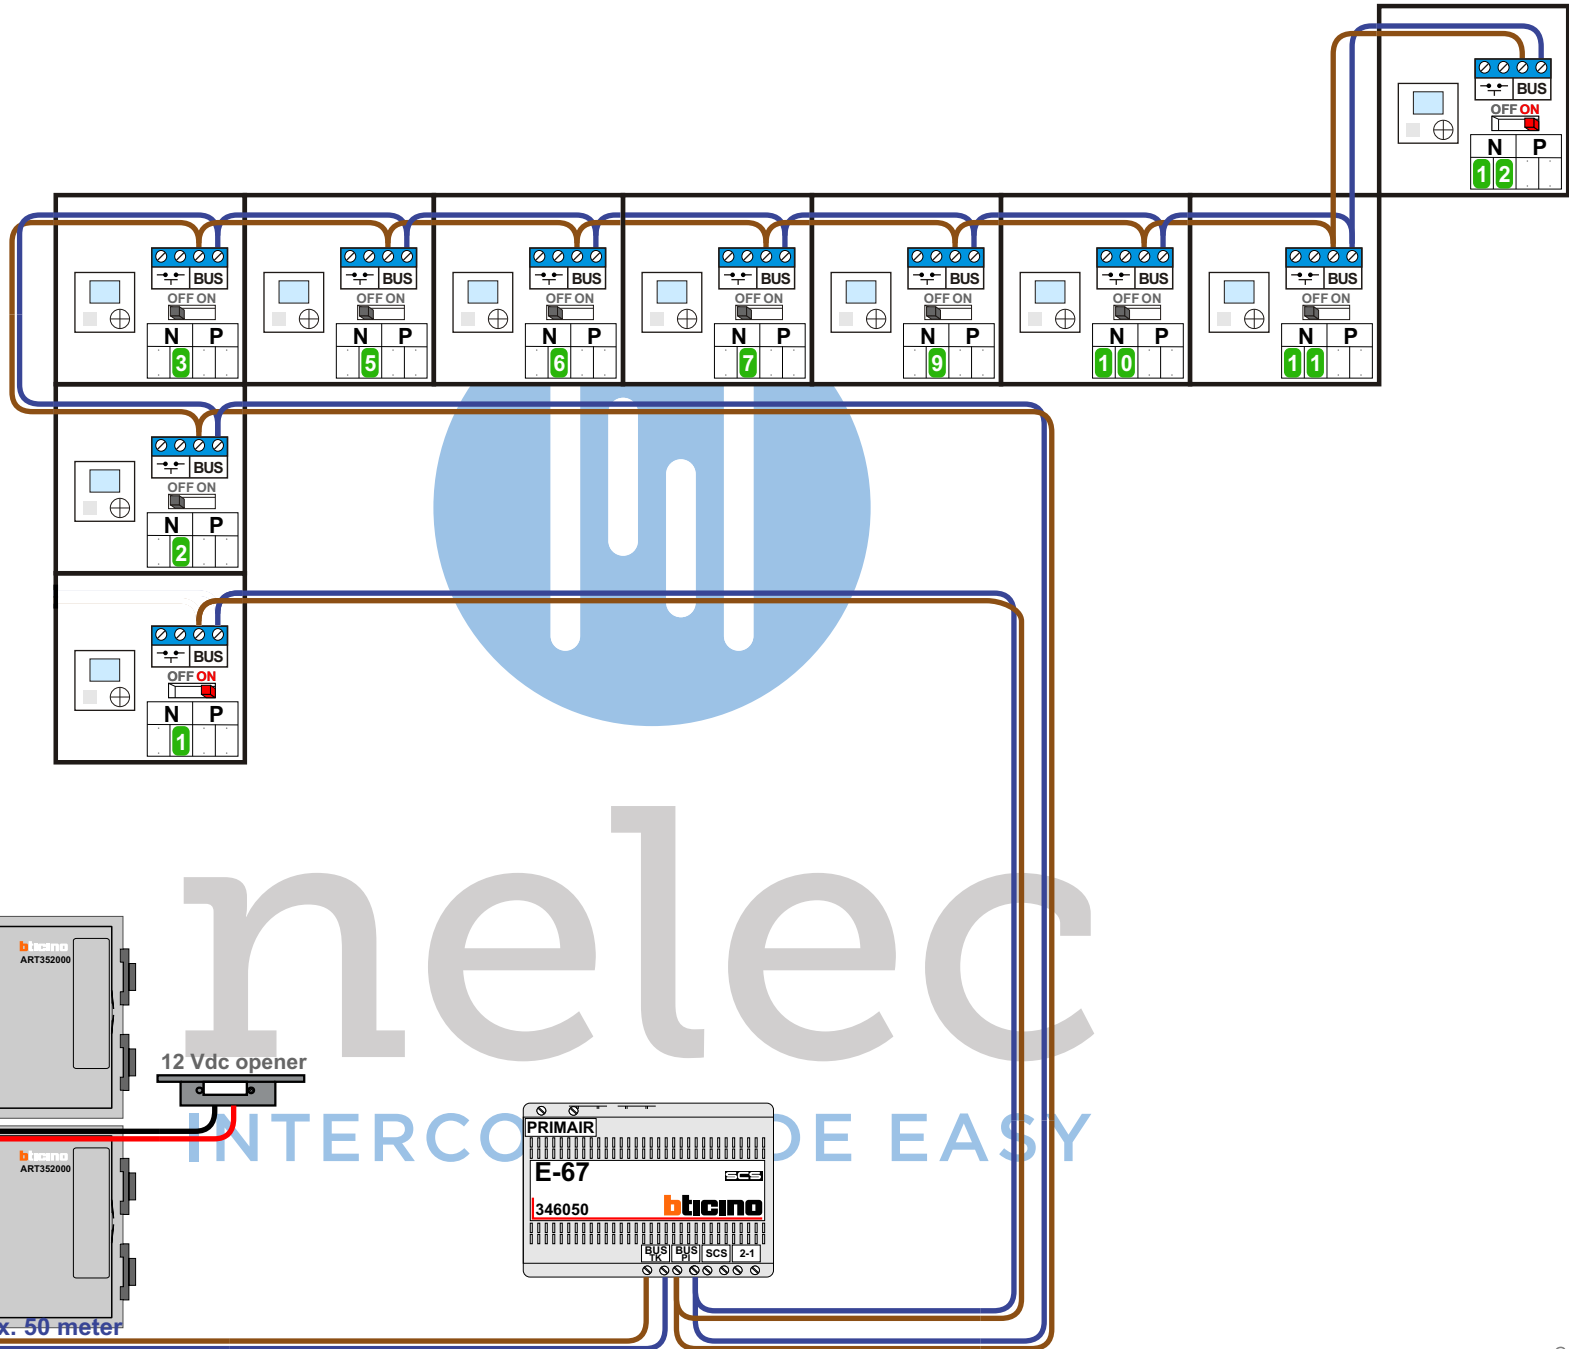

**— = systeemkabel**  
 Bij andere getwiste kabel 66% afstand!  
 Bij ongetwiste kabel max. 50 meter buitenpost naar videofoon.  
 UTP op aanvraag.

INTERCOM MADE EASY