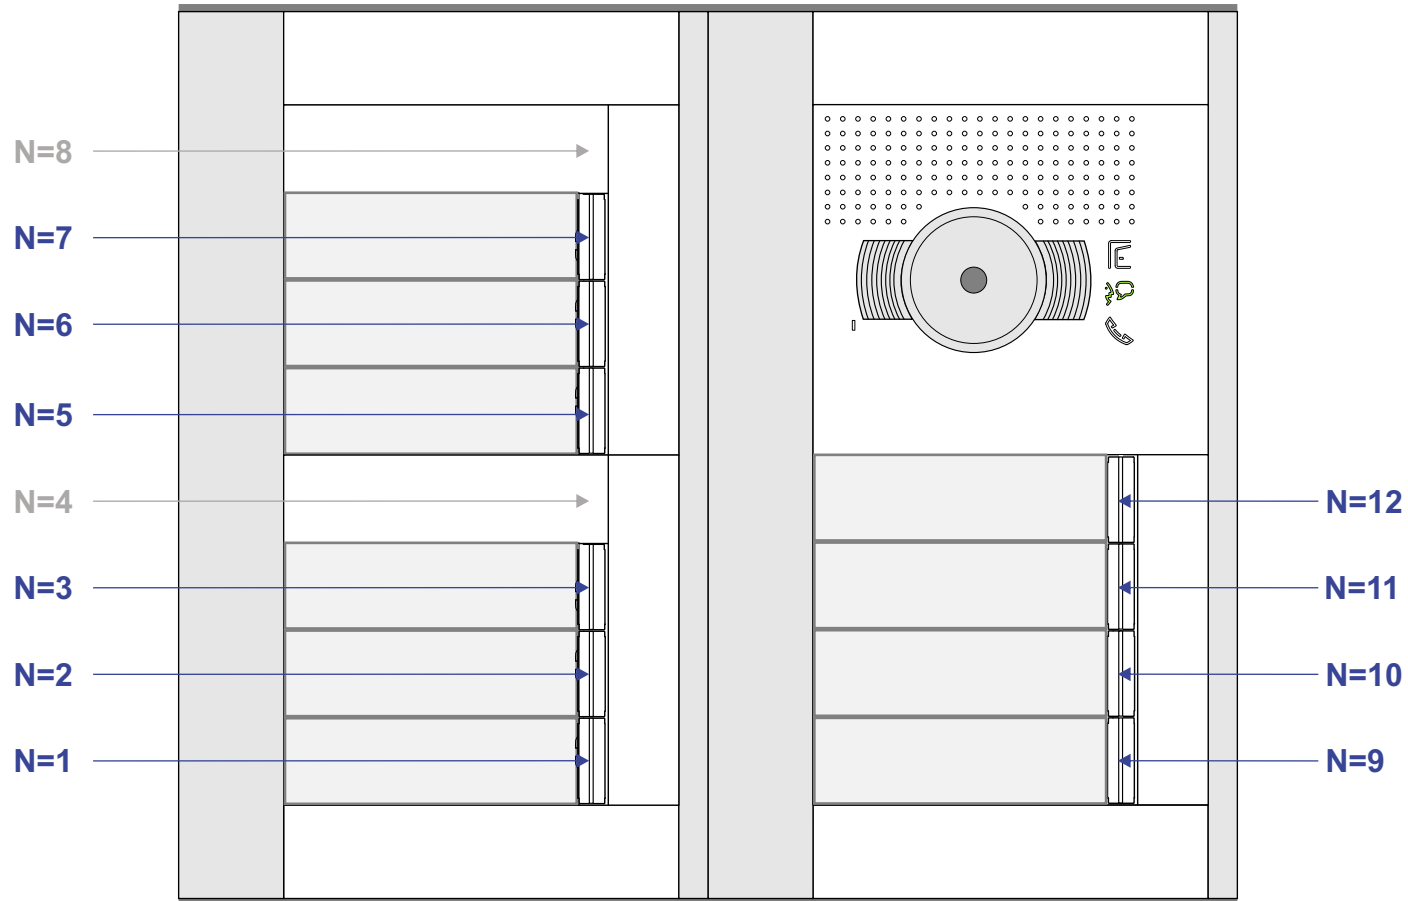

**— = systeemkabel**  
 Bij andere getwiste kabel 66% afstand!  
 Bij ongetwiste kabel max. 50 meter buitenpost naar videofoon.  
 UTP op aanvraag.

INTERCOM MADE EASY