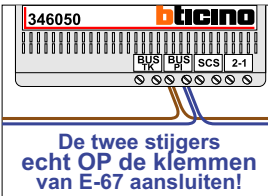

**— = systeemkabel**  
 Bij andere getwiste kabel 66% afstand!  
 Bij ongetwiste kabel max. 50 meter buitenpost naar videofoon.  
 UTP op aanvraag.

INTERCOM MADE EASY