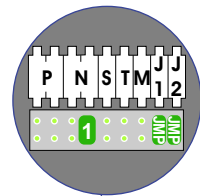

**— = systeemkabel**  
 Bij andere getwiste kabel 66% afstand!  
 Bij ongetwiste kabel max. 50 meter buitenpost naar videofoon.  
 UTP op aanvraag.

INTERCOM MADE EASY