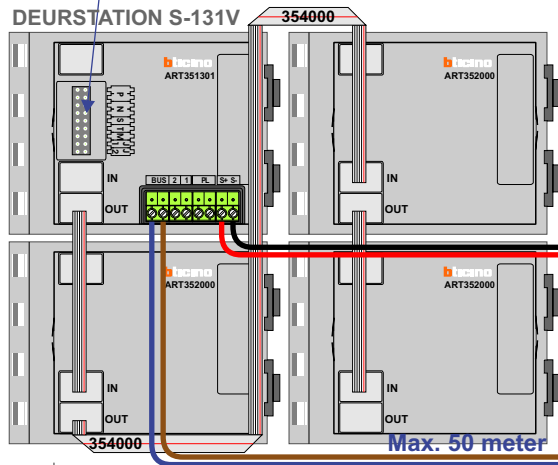

**— = systeemkabel**  
 Bij andere getwiste kabel 66% afstand!  
 Bij ongetwiste kabel max. 50 meter buitenpost naar videofoon.  
 UTP op aanvraag.

INTERCOM MADE EASY