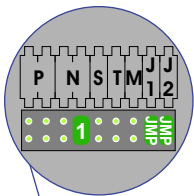

— — — = systeemkabel
 Bij kabel 2 x 1 mm²:
 180% afstand!
 Bij kabel 2 x 0,28 mm²:
 60% afstand!
 UTP op aanvraag.

Bij installaties zonder beeld maakt het niet uit *hoe* je de bus aansluit. De telefoons hoeven niet in serie en eindweerstanden zijn niet nodig.

DEURSTATION S-131A

12 Vdc opener

Max. 320 meter systeemkabel tot laatste deurtelefoon

Max. 290 meter

nelec
INTERCOM MADE EASY