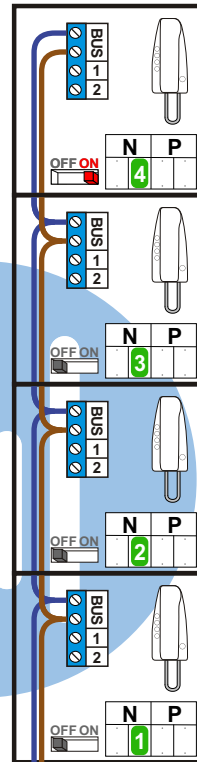

— — — = systeemkabel
 Bij kabel 2 x 1 mm²:
 180% afstand!
 Bij kabel 2 x 0,28 mm²:
 60% afstand!
 UTP op aanvraag.

Bij installaties zonder beeld maakt het niet uit *hoe* je de bus aansluit. De telefoons hoeven niet in serie en eindweerstanden zijn niet nodig.

DEURSTATION S-131A

12 Vdc opener

Max. 320 meter systeemkabel tot laatste deurtelefoon

Max. 290 meter

nelec
INTERCOM MADE EASY