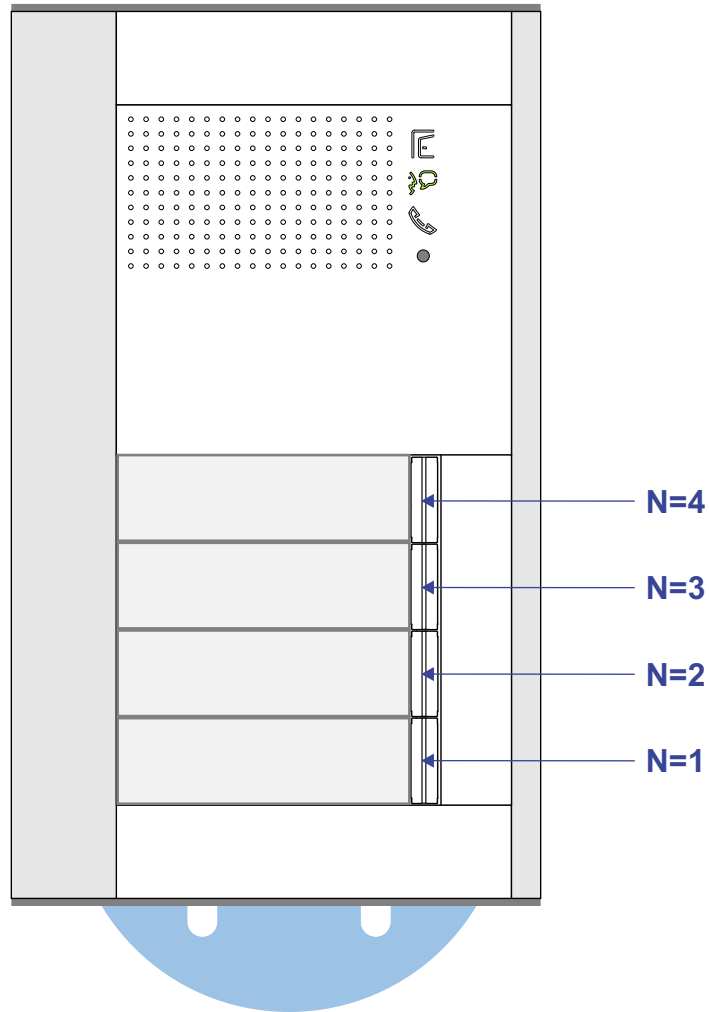

— — — = systeemkabel
 Bij kabel 2 x 1 mm²:
 180% afstand!
 Bij kabel 2 x 0,28 mm²:
 60% afstand!
 UTP op aanvraag.

Bij installaties zonder beeld maakt het niet uit *hoe* je de bus aansluit. De telefoons hoeven niet in serie en eindweerstanden zijn niet nodig.

DEURSTATION S-131A

12 Vdc opener

Max. 320 meter systeemkabel tot laatste deurtelefoon

Max. 290 meter

nelec
INTERCOM MADE EASY