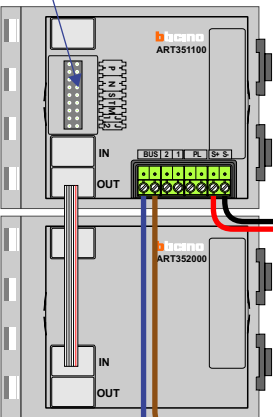

— — — = systeemkabel
 Bij kabel 2 x 1 mm²:
 180% afstand!
 Bij kabel 2 x 0,28 mm²:
 60% afstand!
 UTP op aanvraag.

Bij installaties zonder beeld maakt het niet uit *hoe* je de bus aansluit. De telefoons hoeven niet in serie en eindweerstanden zijn niet nodig.

DEURSTATION S-131A

12 Vdc opener

Max. 320 meter systeemkabel tot laatste deurtelefoon

Max. 290 meter

nelec
INTERCOM MADE EASY