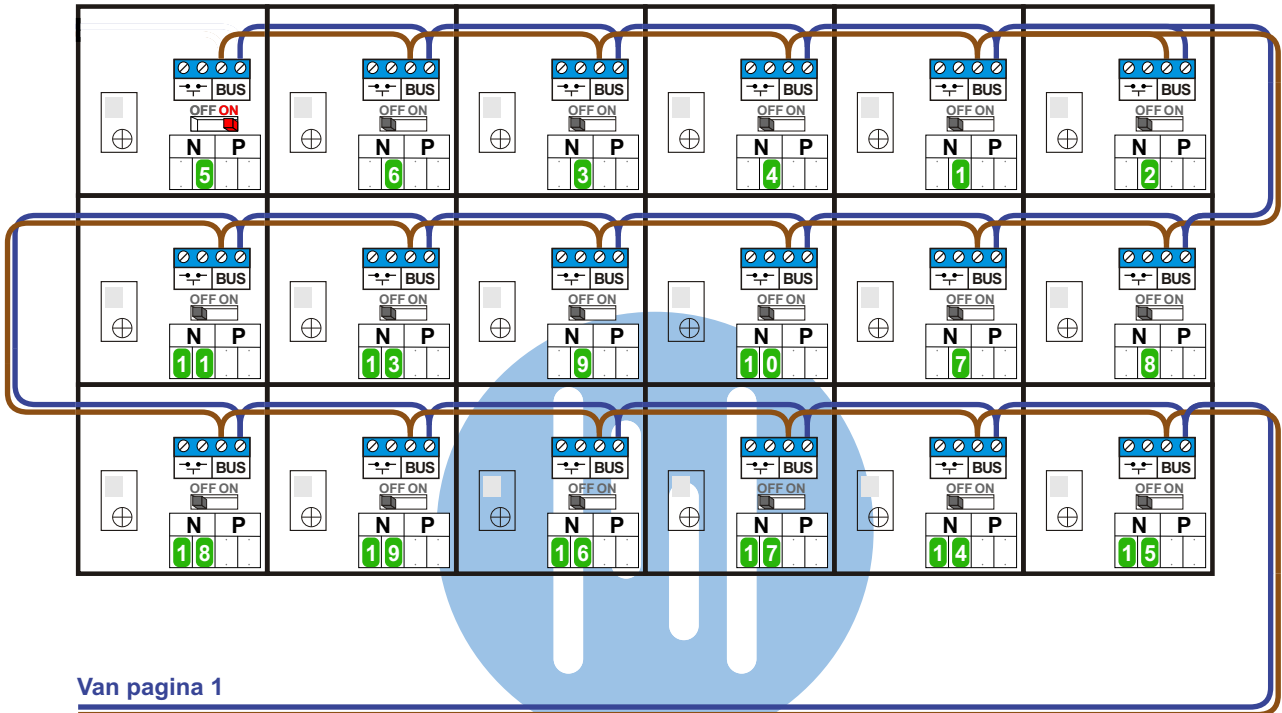

— = systeemkabel
 Bij kabel 2 x 1 mm²:
 180% afstand!
 Bij kabel 2 x 0,28 mm²:
 60% afstand!
 UTP op aanvraag.

Bij installaties zonder beeld maakt het niet uit hoe je de bus aansluit. De telefoons hoeven niet in serie en eindweerstand zijn niet nodig.

Naar pagina 2

Max. 320 meter systeemkabel tot laatste deurtelefoon

Max. 50 meter

Bij installaties zonder beeld maakt het niet uit hoe je de bus aansluit. De telefoons hoeven niet in serie en eindweerstanden zijn niet nodig.

Van pagina 1

nelec
INTERCOM MADE EASY

N-waarde	Huisnummer
1	26C 06
2	26C 05
3	26C 04
4	26C 03
5	26C 02
6	26C 01
7	26B 06
8	26B 05
9	26B 04
10	26B 03
11	26B 02
13	26B 01
14	26A 06
15	26A 05
16	26A 04
17	26A 03
18	26A 02
19	26A 01
20	24B 06
21	24B 05
22	24B 04
23	24B 03
25	24B 02
26	24B 01
27	24A 06
28	24A 05
29	24A 04
30	24A 03
31	24A 02
32	24A 01