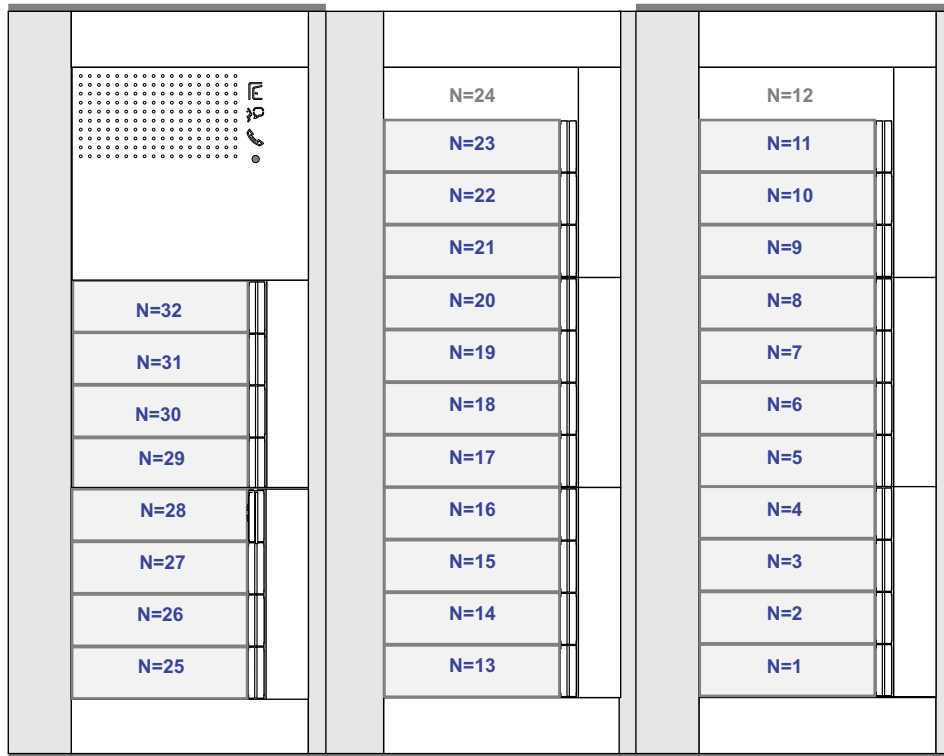

Naar pagina 2

Max. 320 meter systeemkabel tot laatste deurtelefoon

Max. 50 meter

Bij installaties zonder beeld maakt het niet uit hoe je de bus aansluit. De telefoons hoeven niet in serie en eindweerstanden zijn niet nodig.

Van pagina 1

nelec
INTERCOM MADE EASY

N-waarde	Huisnummer
1	26C 06
2	26C 05
3	26C 04
4	26C 03
5	26C 02
6	26C 01
7	26B 06
8	26B 05
9	26B 04
10	26B 03
11	26B 02
13	26B 01
14	26A 06
15	26A 05
16	26A 04
17	26A 03
18	26A 02
19	26A 01
20	24B 06
21	24B 05
22	24B 04
23	24B 03
25	24B 02
26	24B 01
27	24A 06
28	24A 05
29	24A 04
30	24A 03
31	24A 02
32	24A 01