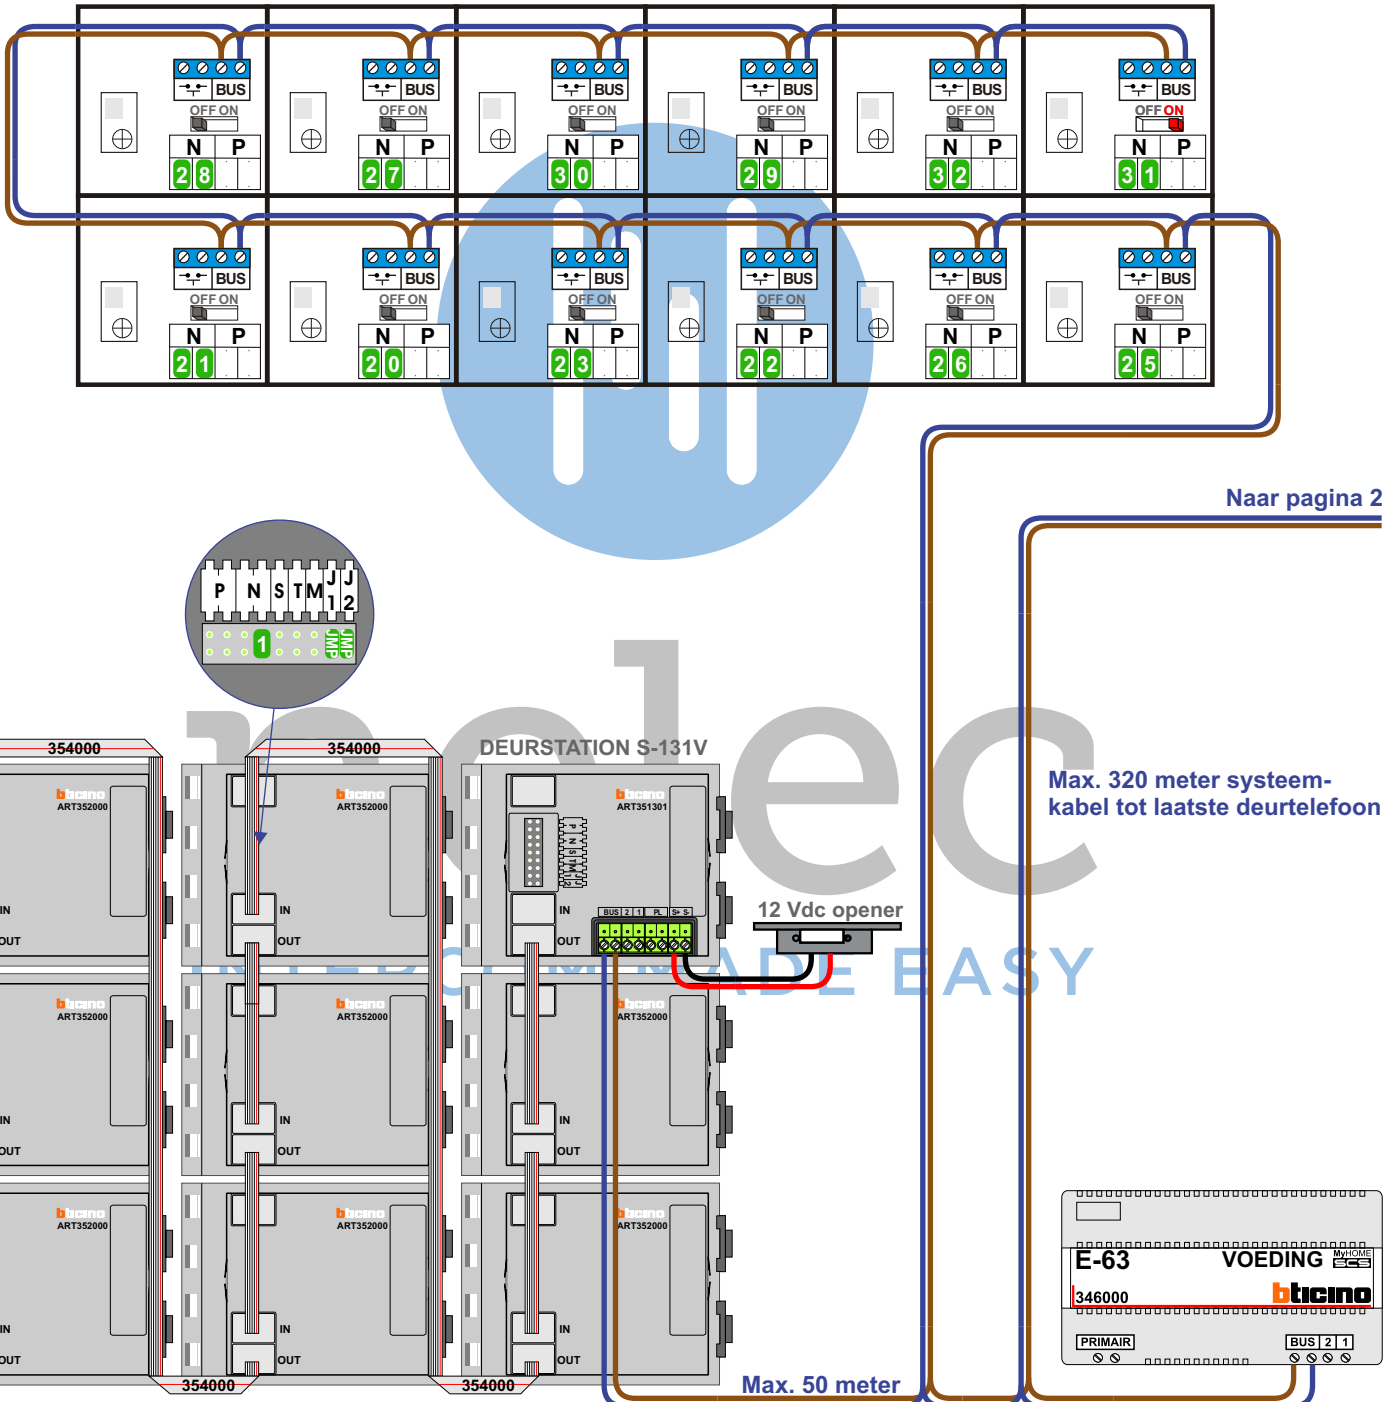

— = systeemkabel
 Bij kabel 2 x 1 mm²:
 180% afstand!
 Bij kabel 2 x 0,28 mm²:
 60% afstand!
 UTP op aanvraag.

Bij installaties zonder beeld maakt het niet uit hoe je de bus aansluit. De telefoons hoeven niet in serie en eindweerstand zijn niet nodig.

Naar pagina 2

Max. 320 meter systeemkabel tot laatste deurtelefoon

Max. 50 meter

Bij installaties zonder beeld maakt het niet uit hoe je de bus aansluit. De telefoons hoeven niet in serie en eindweerstanden zijn niet nodig.

Van pagina 1

nelec
INTERCOM MADE EASY

N-waarde	Huisnummer
1	26C 06
2	26C 05
3	26C 04
4	26C 03
5	26C 02
6	26C 01
7	26B 06
8	26B 05
9	26B 04
10	26B 03
11	26B 02
13	26B 01
14	26A 06
15	26A 05
16	26A 04
17	26A 03
18	26A 02
19	26A 01
20	24B 06
21	24B 05
22	24B 04
23	24B 03
25	24B 02
26	24B 01
27	24A 06
28	24A 05
29	24A 04
30	24A 03
31	24A 02
32	24A 01