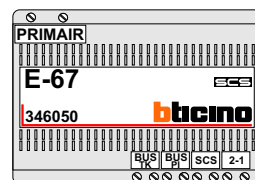

**— = systeemkabel**  
 Bij andere getwiste kabel 66% afstand!  
 Bij ongetwiste kabel max. 50 meter buitenpost naar videofoon.  
 UTP op aanvraag.

Max. 50 meter

Max. 100 meter systeemkabel tot laatste videofoon