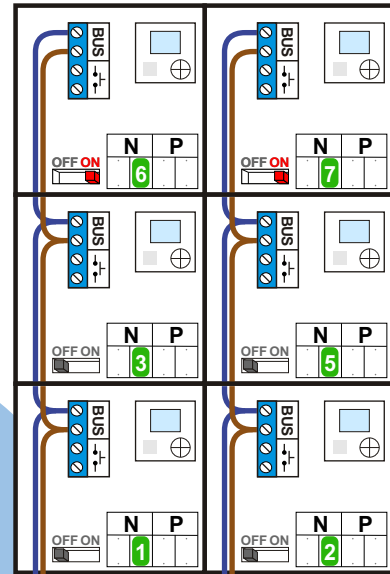

**— = systeemkabel**  
 Bij andere getwiste kabel 66% afstand!  
 Bij ongetwiste kabel max. 50 meter buitenpost naar videofoon.  
 UTP op aanvraag.

Max. 50 meter

Max. 100 meter systeemkabel tot laatste videofoon

nelec  
INTERCOM MADE EASY