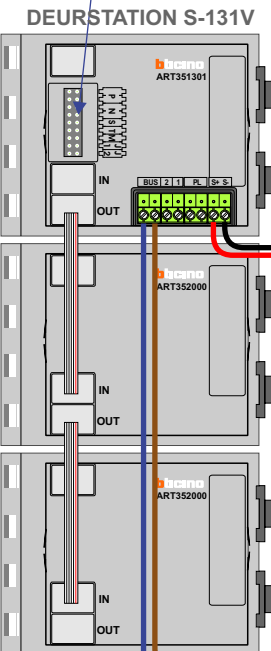

**— = systeemkabel**  
 Bij andere getwiste kabel 66% afstand!  
 Bij ongetwiste kabel max. 50 meter buitenpost naar videofoon.  
 UTP op aanvraag.

Max. 50 meter

Max. 100 meter systeemkabel tot laatste videofoon