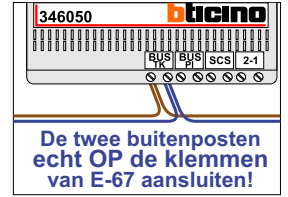

**— = systeemkabel**  
 Bij andere getwiste kabel 66% afstand!  
 Bij ongetwiste kabel max. 50 meter buitenpost naar videofoon.  
 UTP op aanvraag.

Max. 50 meter

Max. 100 meter systeemkabel tot laatste videofoon