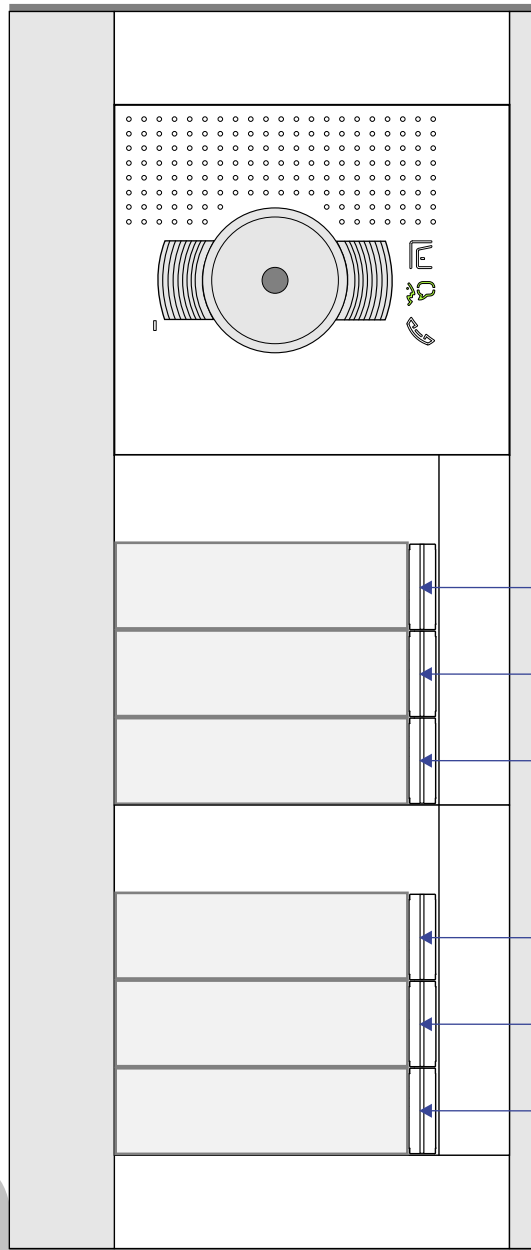

**— = systeemkabel**  
 Bij andere getwiste kabel 66% afstand!  
 Bij ongetwiste kabel max. 50 meter buitenpost naar videofoon.  
 UTP op aanvraag.

Max. 50 meter

Max. 100 meter systeemkabel tot laatste videofoon