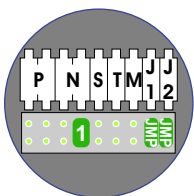

**— = systeemkabel**  
 Bij andere getwiste kabel 66% afstand!  
 Bij ongetwiste kabel max. 50 meter buitenpost naar videofoon.  
 UTP op aanvraag.

Max. 50 meter

Max. 100 meter systeemkabel tot laatste videofoon