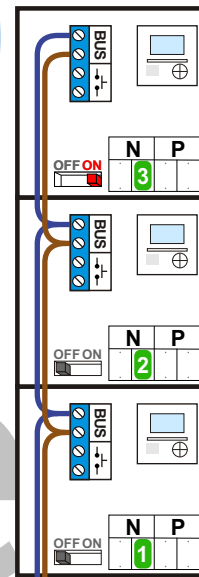

 = systeemkabel

Bij andere getwiste kabel 66% afstand!
Bij ongetwiste kabel max. 50 meter buitenpost naar videofoon.
UTP op aanvraag.

M-43

De aders moeten echt **OP** de connector doorgelust worden!

nelec
INTERCOM MADE EASY

DEURSTATION S-131V

Pot.vrij contact
tbv deuropener

Max. 50 meter

Max. 100 meter systeemkabel tot laatste videofoon

nelec
INTERCOM MADE EASY