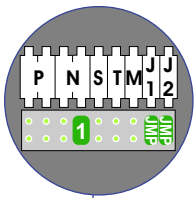

 = systeemkabel

Bij andere getwiste kabel 66% afstand!
Bij ongetwiste kabel max. 50 meter buitenpost naar videofoon.
UTP op aanvraag.

M-43

De aders moeten echt **OP** de connector doorgelust worden!

nelec
INTERCOM MADE EASY

DEURSTATION S-131V

Pot.vrij contact
tbv deuropener

Max. 50 meter

Max. 100 meter systeemkabel tot laatste videofoon

nelec
INTERCOM MADE EASY