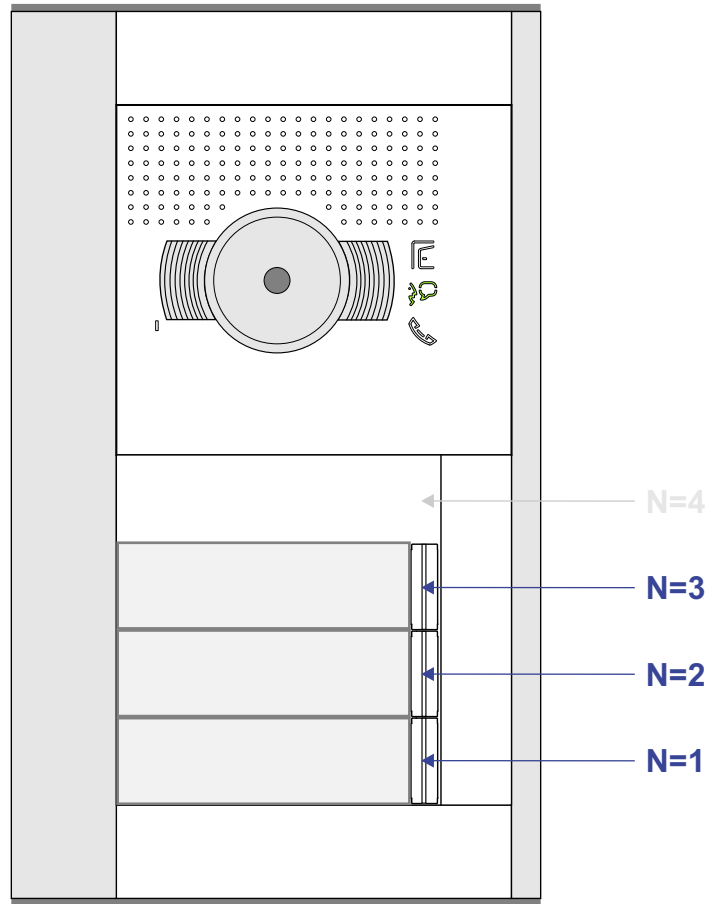

 = systeemkabel

Bij andere getwiste kabel 66% afstand!
Bij ongetwiste kabel max. 50 meter buitenpost naar videofoon.
UTP op aanvraag.

M-43

De aders moeten echt **OP** de connector doorgelust worden!

nelec
INTERCOM MADE EASY

DEURSTATION S-131V

Pot.vrij contact
tbv deuropener

Max. 50 meter

Max. 100 meter systeemkabel tot laatste videofoon

nelec
INTERCOM MADE EASY