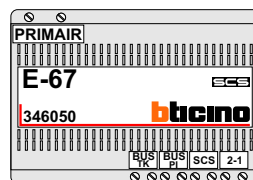

DEURSTATION S-131V

Pot.vrij contact
tbv deuropener

Max. 50 meter

Max. 100 meter systeemkabel tot laatste videofoon

nelec
INTERCOM MADE EASY