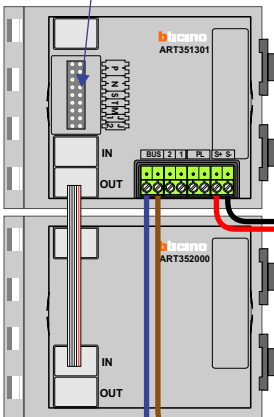

 = systeemkabel

Bij andere getwiste kabel 66% afstand!
Bij ongetwiste kabel max. 50 meter buitenpost naar videofoon.
UTP op aanvraag.

M-43

De aders moeten echt **OP** de connector doorgelust worden!

nelec
INTERCOM MADE EASY

DEURSTATION S-131V

Pot.vrij contact
tbv deuropener

Max. 50 meter

Max. 100 meter systeemkabel tot laatste videofoon

nelec
INTERCOM MADE EASY