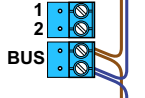

= systeemkabel

Bij andere getwiste kabel 66% afstand!
Bij ongetwiste kabel max. 50 meter buitenpost naar videofoon.
UTP op aanvraag.

M-43

De aders moeten echt **OP** de connector doorgelust worden!