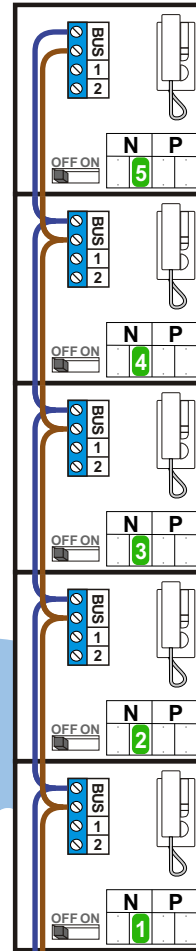

**— = systeemkabel**  
 Bij kabel 2 x 1 mm<sup>2</sup>:  
 180% afstand!  
 Bij kabel 2 x 0,28 mm<sup>2</sup>:  
 60% afstand!  
 UTP op aanvraag.

Bij installaties zonder beeld maakt het niet uit hoe je de bus aansluit. De telefoons hoeven niet in serie en eindweerstand zijn niet nodig.

Max. 320 meter systeemkabel tot laatste deurtelefoon

nelec  
INTERCOM MADE EASY