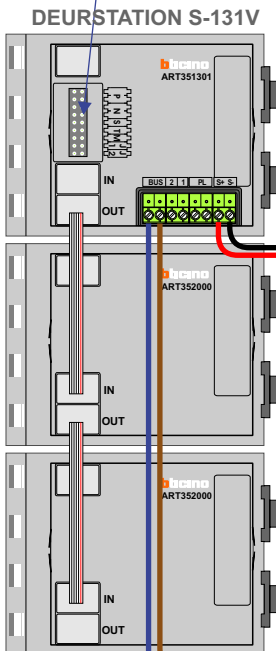

— = systeemkabel
 Bij andere getwiste kabel 66% afstand!
 Bij ongetwiste kabel max. 50 meter buitenpost naar videofoon.
 UTP op aanvraag.

12 Vdc opener

Max. 100 meter systeemkabel tot laatste videofoon

Max. 50 meter

nelec

INTERCOM MADE EASY

N-waarde	Huisnummer
1	4
2	6
3	8
5	10
6	12
7	14