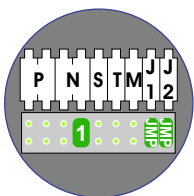

— = systeemkabel
 Bij andere getwiste kabel 66% afstand!
 Bij ongetwiste kabel max. 50 meter buitenpost naar videofoon.
 UTP op aanvraag.

12 Vdc opener

Max. 100 meter systeemkabel tot laatste videofoon

Max. 50 meter

nelec

INTERCOM MADE EASY

N-waarde	Huisnummer
1	4
2	6
3	8
5	10
6	12
7	14