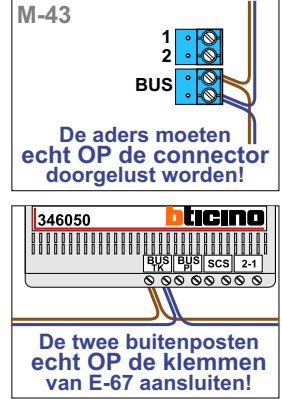

— = systeemkabel
 Bij andere getwiste kabel 66% afstand!
 Bij ongetwiste kabel max. 50 meter buitenpost naar videofoon.
 UTP op aanvraag.

12 Vdc opener

Max. 100 meter systeemkabel tot laatste videofoon

Max. 50 meter

nelec

INTERCOM MADE EASY

N-waarde	Huisnummer
1	4
2	6
3	8
5	10
6	12
7	14