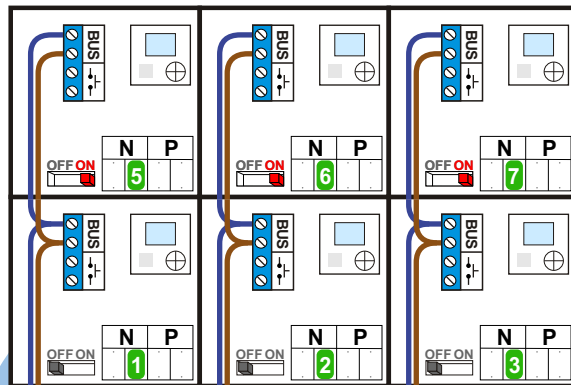

— = systeemkabel
 Bij andere getwiste kabel 66% afstand!
 Bij ongetwiste kabel max. 50 meter buitenpost naar videofoon.
 UTP op aanvraag.

12 Vdc opener

Max. 100 meter systeemkabel tot laatste videofoon

Max. 50 meter

nelec

INTERCOM MADE EASY

N-waarde	Huisnummer
1	4
2	6
3	8
5	10
6	12
7	14