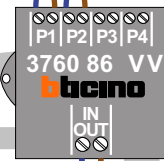

— = systeemkabel
 Bij andere getwiste kabel 66% afstand!
 Bij ongetwiste kabel max. 50 meter buitenpost naar videofoon.
 UTP op aanvraag.

12 Vdc opener

Max. 100 meter systeemkabel tot laatste videofoon

Max. 50 meter

nelec

INTERCOM MADE EASY

N-waarde	Huisnummer
1	4
2	6
3	8
5	10
6	12
7	14