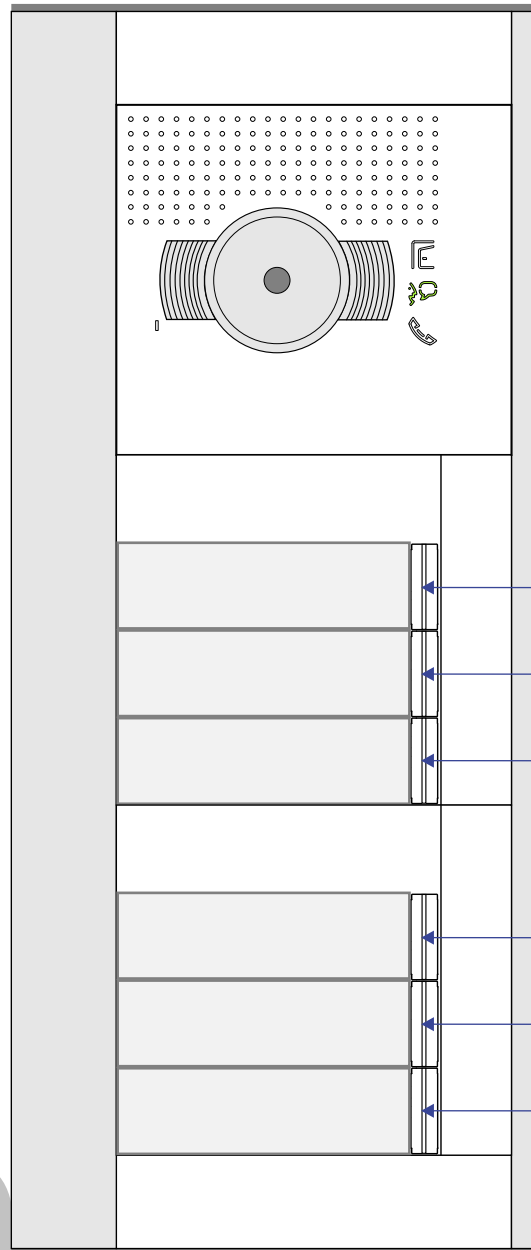

— = systeemkabel
 Bij andere getwiste kabel 66% afstand!
 Bij ongetwiste kabel max. 50 meter buitenpost naar videofoon.
 UTP op aanvraag.

12 Vdc opener

Max. 100 meter systeemkabel tot laatste videofoon

Max. 50 meter

nelec

INTERCOM MADE EASY

N-waarde	Huisnummer
1	4
2	6
3	8
5	10
6	12
7	14