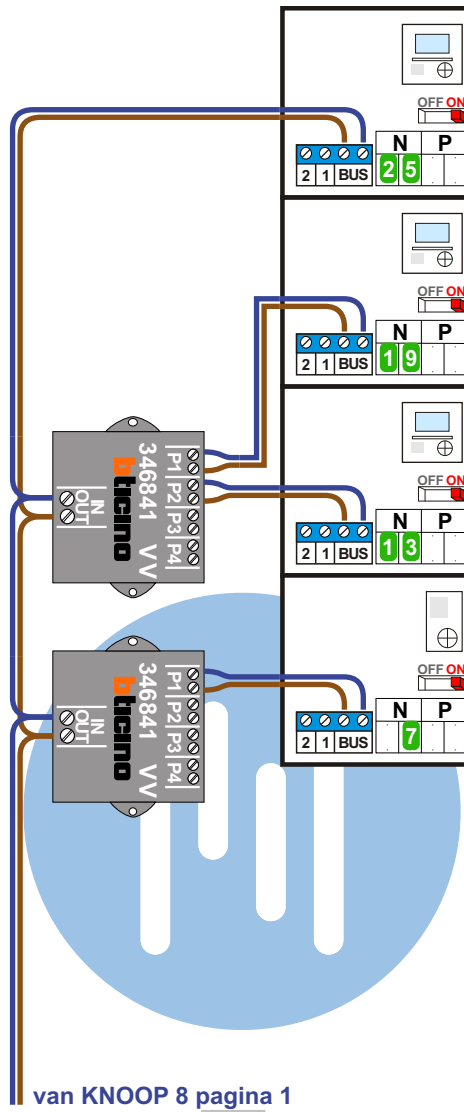

— = systeemkabel
 Bij andere getwiste kabel 66% afstand!
 Bij ongetwiste kabel max. 50 meter buitenpost naar videofoon.
 UTP op aanvraag.

nelec
INTERCOM MADE EASY

VideoVerdeler

De aders moeten echt OP de klemmen doorgelust worden!