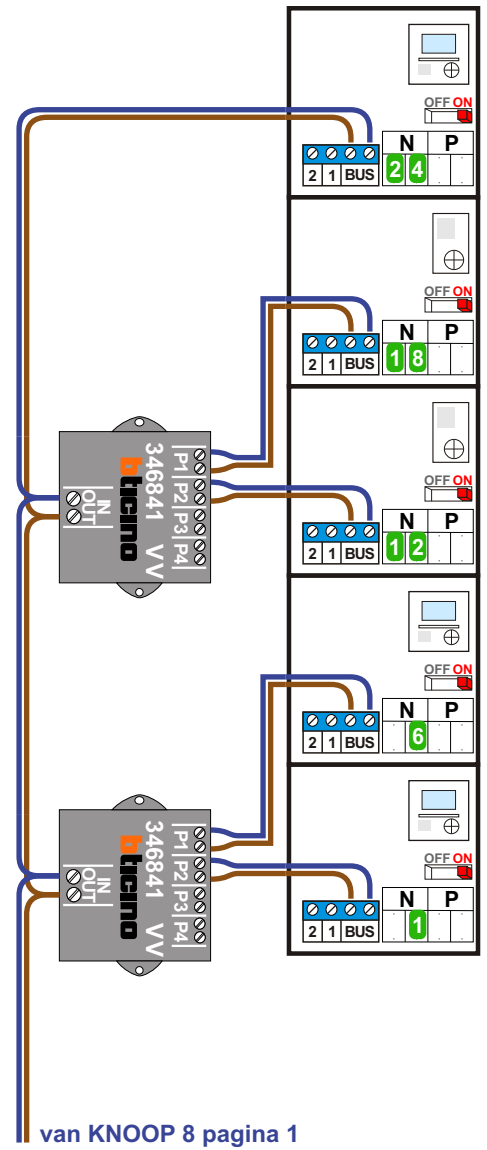

— = systeemkabel
 Bij andere getwiste kabel 66% afstand!
 Bij ongetwiste kabel max. 50 meter buitenpost naar videofoon.
 UTP op aanvraag.

nelec
INTERCOM MADE EASY

VideoVerdeler

De aders moeten echt OP de klemmen doorgelust worden!

nelec
INTERCOM MADE EASY