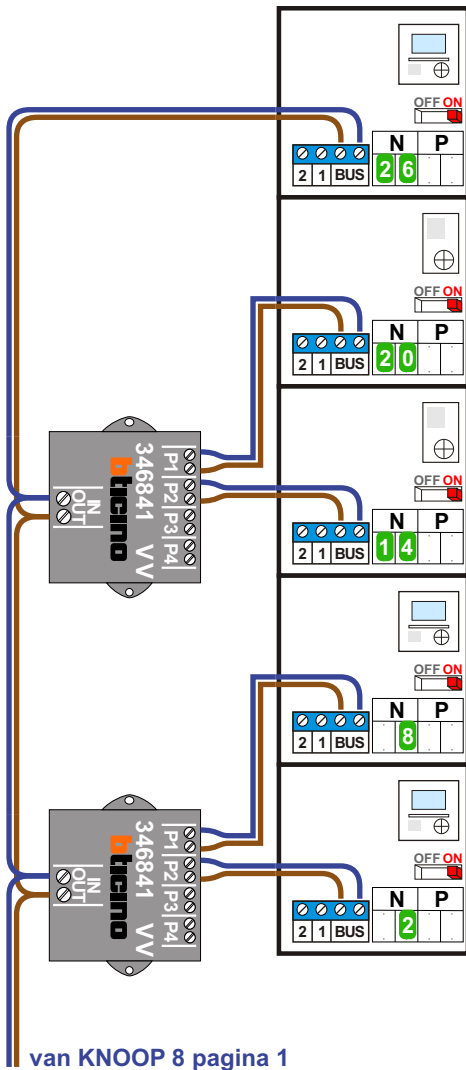

— = systeemkabel
 Bij andere getwiste kabel 66% afstand!
 Bij ongetwiste kabel max. 50 meter buitenpost naar videofoon.
 UTP op aanvraag.

nelec
INTERCOM MADE EASY

VideoVerdeler

De aders moeten echt OP de klemmen doorgelust worden!