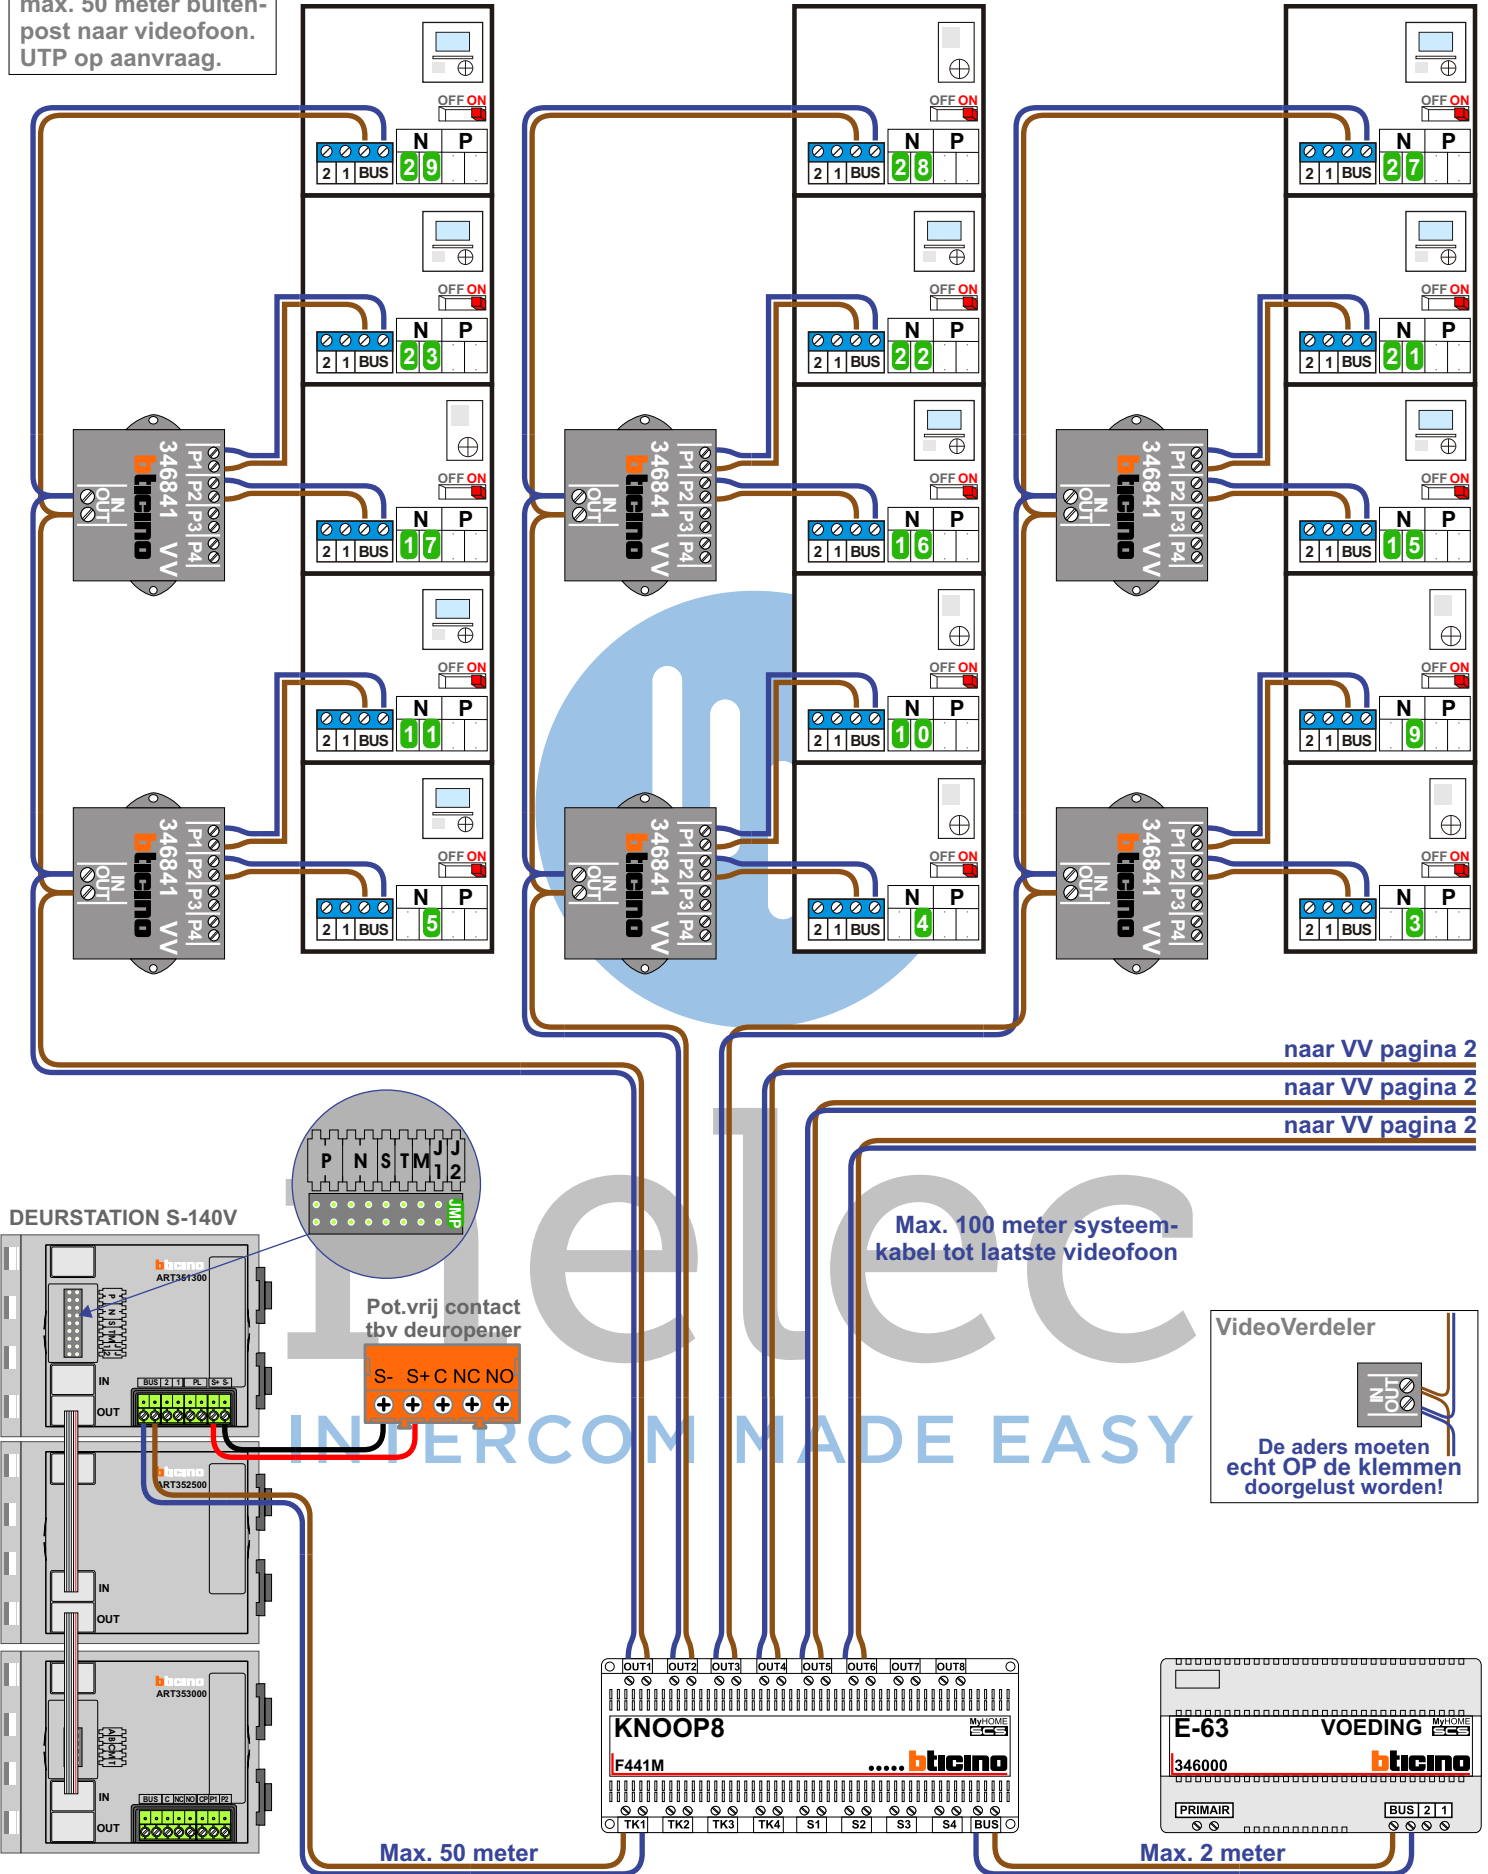

— = systeemkabel
 Bij andere getwiste kabel 66% afstand!
 Bij ongetwiste kabel max. 50 meter buitenpost naar videofoon.
 UTP op aanvraag.

nelec
INTERCOM MADE EASY

VideoVerdeler

De aders moeten echt OP de klemmen doorgelust worden!

nelec
INTERCOM MADE EASY