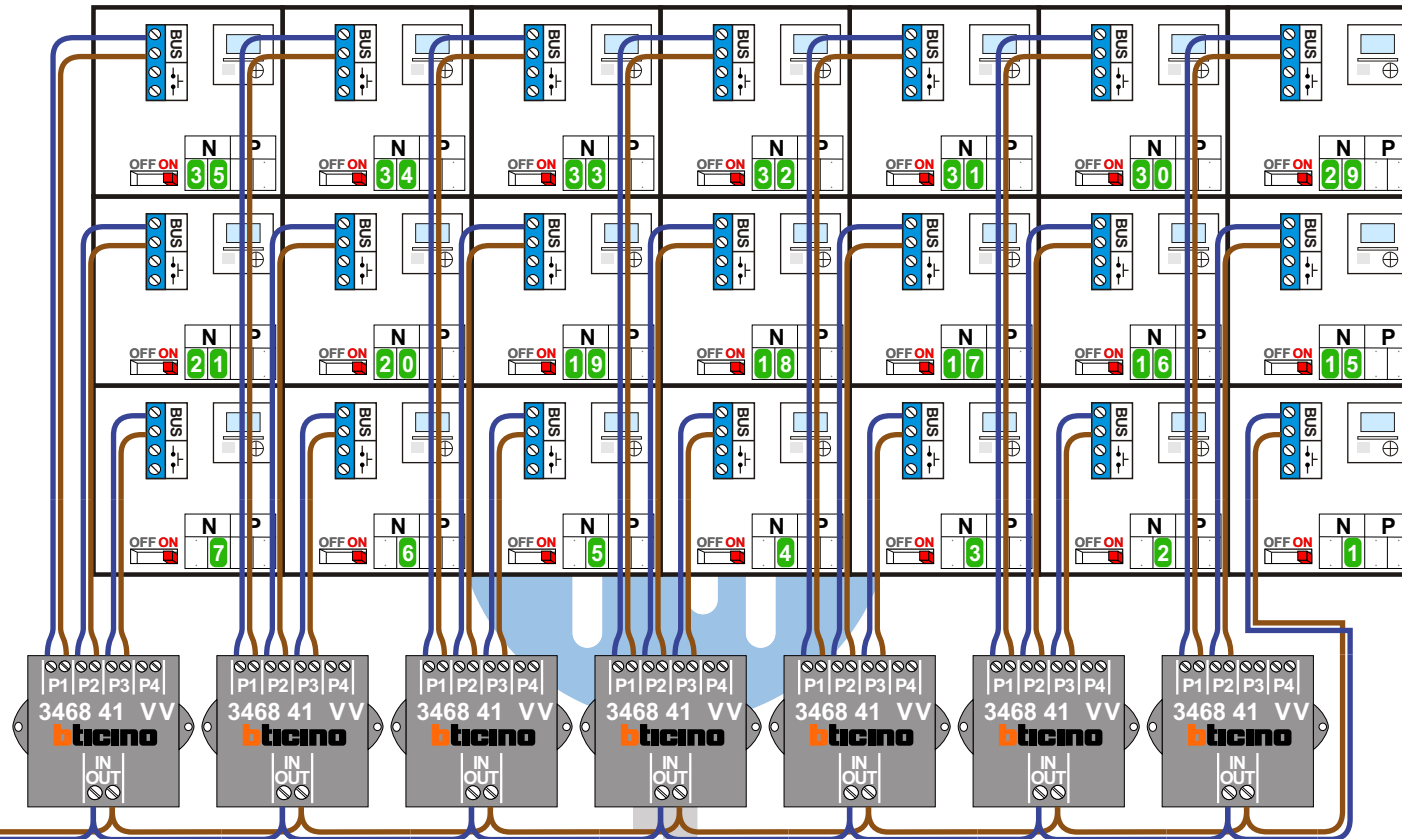

— = systeemkabel
Bij andere getwiste kabel 66% afstand!
Bij ongetwiste kabel max. 50 meter buitenpost naar videofoon.
UTP op aanvraag.

nokjes connectoren wijzen naar elkaar

nelec
INTERCOM MADE EASY

VideoVerdeler

De aders moeten echt **OP** de klemmen doorgelust worden!

M-43

De aders moeten echt **OP** de connector doorgelust worden!

van E-67 pagina 1

nelec
INTERCOM MADE EASY

N-waarde	Huisnummer	Switch ON
1	102	X
2	104	X
3	106	X
4	108	X
5	110	X
6	112	X
7	114	X
8	116	X
9	118	X
10	120	X
11	122	X
12	124	X
13	126	X
14	128	X
15	202	X
16	204	X
17	206	X
18	208	X
19	210	X
20	212	X
21	214	X
22	216	X
23	218	X
24	220	X
25	222	X
26	224	X
27	226	X
28	228	X
29	302	X
30	304	X
31	306	X
32	308	X
33	310	X
34	312	X
35	314	X
36	316	X
37	318	X
38	320	X
39	322	X
40	324	X
41	326	X
42	328	X