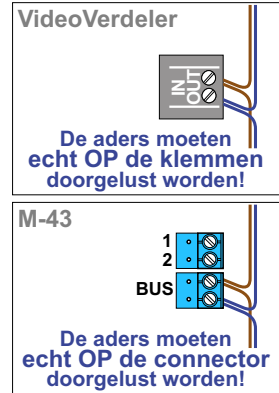

— = systeemkabel
Bij andere getwiste kabel 66% afstand!
Bij ongetwiste kabel max. 50 meter buitenpost naar videofoon.
UTP op aanvraag.

nokjes connectoren wijzen naar elkaar

nelec
INTERCOM MADE EASY

VideoVerdeler

De aders moeten echt **OP** de klemmen doorgelust worden!

M-43

De aders moeten echt **OP** de connector doorgelust worden!

van E-67 pagina 1

nelec
INTERCOM MADE EASY

N-waarde	Huisnummer	Switch ON
1	102	X
2	104	X
3	106	X
4	108	X
5	110	X
6	112	X
7	114	X
8	116	X
9	118	X
10	120	X
11	122	X
12	124	X
13	126	X
14	128	X
15	202	X
16	204	X
17	206	X
18	208	X
19	210	X
20	212	X
21	214	X
22	216	X
23	218	X
24	220	X
25	222	X
26	224	X
27	226	X
28	228	X
29	302	X
30	304	X
31	306	X
32	308	X
33	310	X
34	312	X
35	314	X
36	316	X
37	318	X
38	320	X
39	322	X
40	324	X
41	326	X
42	328	X