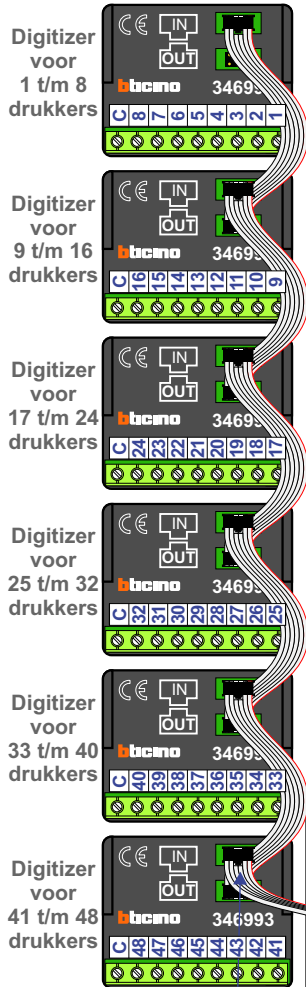

— = systeemkabel
Bij andere getwiste kabel 66% afstand!
Bij ongetwiste kabel max. 50 meter buitenpost naar videofoon.
UTP op aanvraag.

nokjes connectoren wijzen naar elkaar

nelec
INTERCOM MADE EASY

VideoVerdeler

De aders moeten echt **OP** de klemmen doorgelust worden!

M-43

De aders moeten echt **OP** de connector doorgelust worden!

van E-67 pagina 1

nelec
INTERCOM MADE EASY

N-waarde	Huisnummer	Switch ON
1	102	X
2	104	X
3	106	X
4	108	X
5	110	X
6	112	X
7	114	X
8	116	X
9	118	X
10	120	X
11	122	X
12	124	X
13	126	X
14	128	X
15	202	X
16	204	X
17	206	X
18	208	X
19	210	X
20	212	X
21	214	X
22	216	X
23	218	X
24	220	X
25	222	X
26	224	X
27	226	X
28	228	X
29	302	X
30	304	X
31	306	X
32	308	X
33	310	X
34	312	X
35	314	X
36	316	X
37	318	X
38	320	X
39	322	X
40	324	X
41	326	X
42	328	X