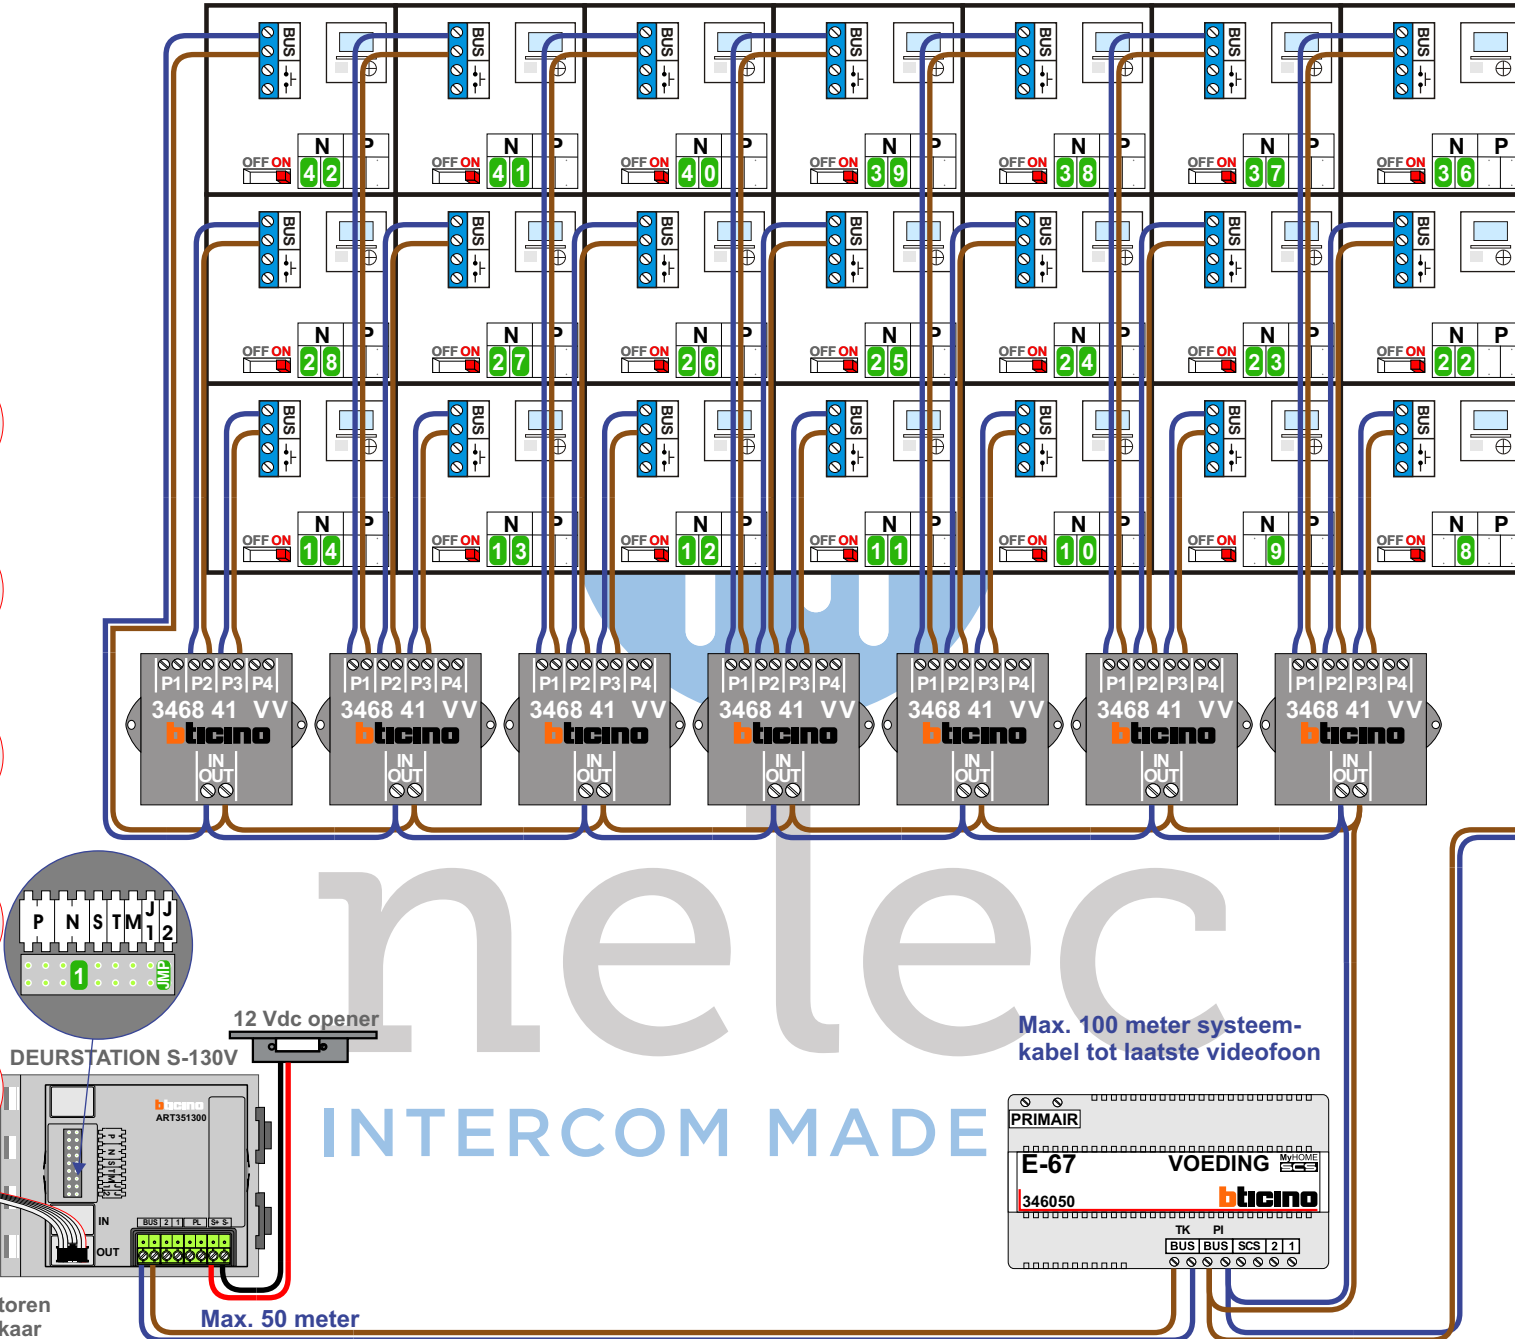

— = systeemkabel
Bij andere getwiste kabel 66% afstand!
Bij ongetwiste kabel max. 50 meter buitenpost naar videofoon.
UTP op aanvraag.

nokjes connectoren wijzen naar elkaar

nelec
INTERCOM MADE EASY

VideoVerdeler

De aders moeten echt **OP** de klemmen doorgelust worden!

M-43

De aders moeten echt **OP** de connector doorgelust worden!

van E-67 pagina 1

nelec
INTERCOM MADE EASY

N-waarde	Huisnummer	Switch ON
1	102	X
2	104	X
3	106	X
4	108	X
5	110	X
6	112	X
7	114	X
8	116	X
9	118	X
10	120	X
11	122	X
12	124	X
13	126	X
14	128	X
15	202	X
16	204	X
17	206	X
18	208	X
19	210	X
20	212	X
21	214	X
22	216	X
23	218	X
24	220	X
25	222	X
26	224	X
27	226	X
28	228	X
29	302	X
30	304	X
31	306	X
32	308	X
33	310	X
34	312	X
35	314	X
36	316	X
37	318	X
38	320	X
39	322	X
40	324	X
41	326	X
42	328	X