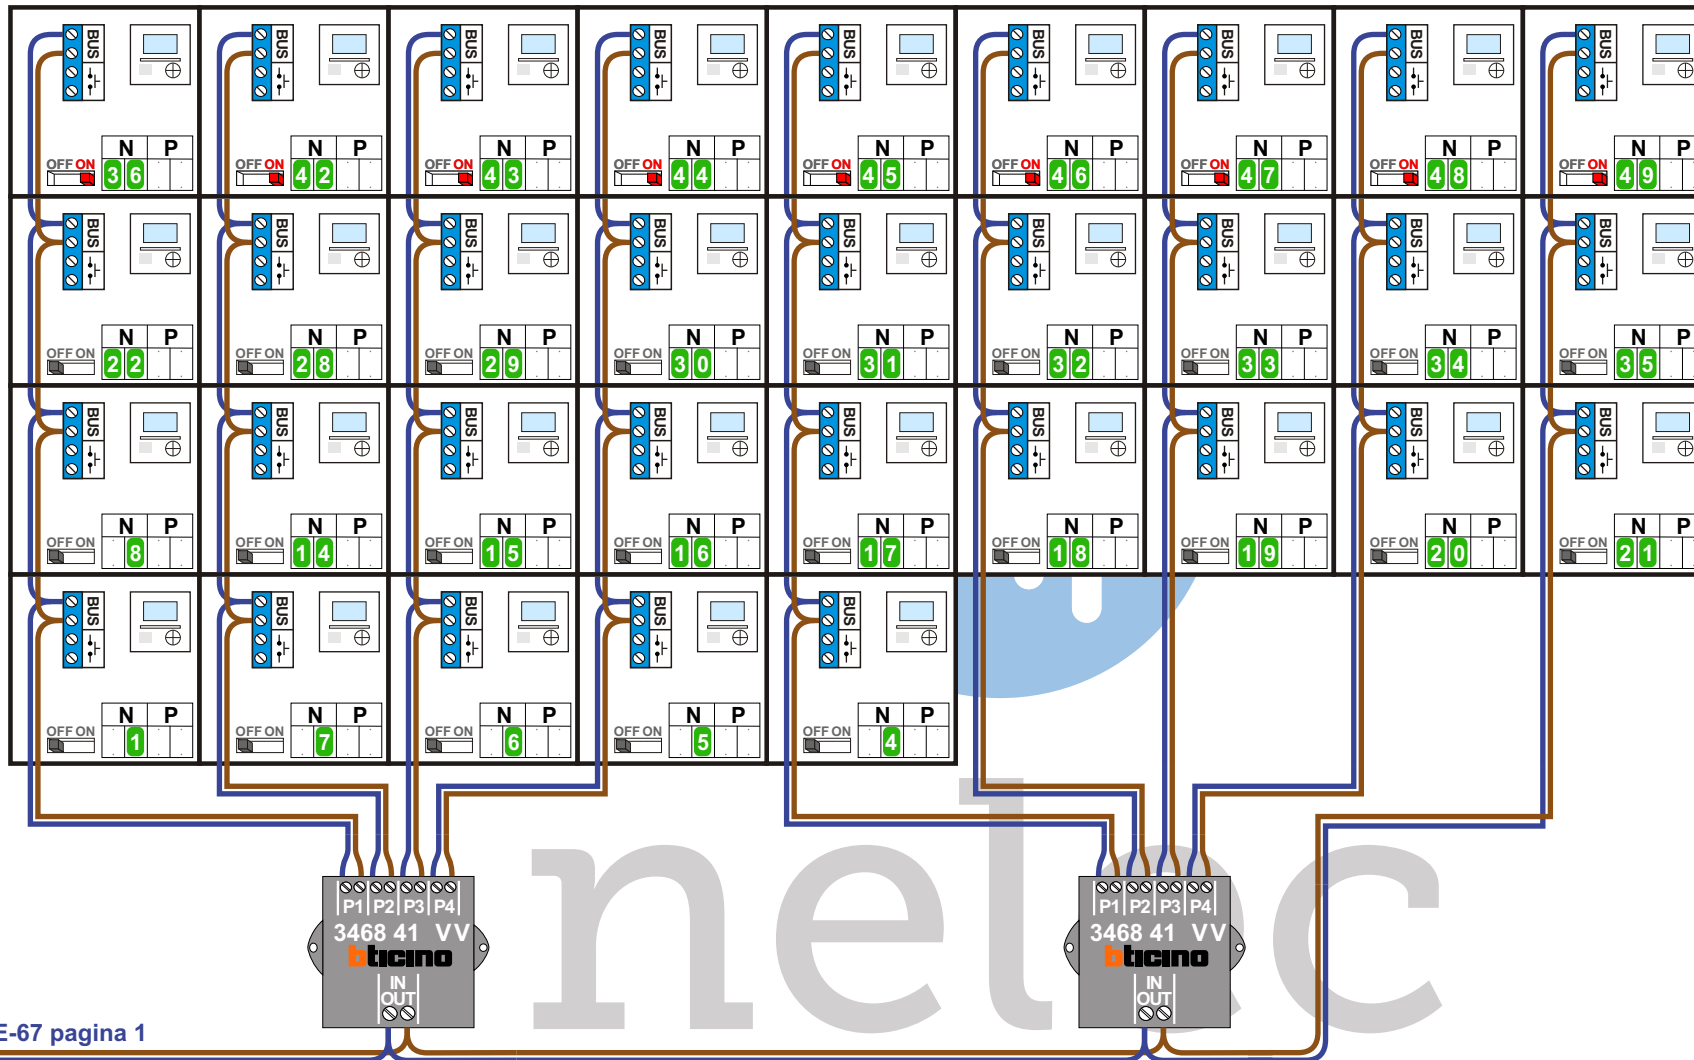

DEURSTATION S-130V

12 Vdc opener

Max. 50 meter

— = systeemkabel
Bij andere getwiste kabel 66% afstand!
Bij ongetwiste kabel max. 50 meter buitenpost naar videofoon.
UTP op aanvraag.

Naar VV pagina 2

Max. 100 meter systeemkabel tot laatste videofoon

Van E-67 pagina 1

INTERCOM MADE EASY

N-waarde	Huisnummer	Switch ON		N-waarde	Huisnummer	Switch ON
1	01			26	205	
2	02			27	206	
3	03			28	207	
4	04			29	208	
5	05			30	209	
6	06			31	210	
7	07			32	211	
8	101			33	212	
9	102			34	213	
10	103			35	214	
11	104			36	301	X
12	105			37	302	X
13	106			38	303	X
14	107			39	304	X
15	108			40	305	X
16	109			41	306	X
17	110			42	307	X
18	111			43	308	X
19	112			44	309	X
20	113			45	310	X
21	114			46	311	X
22	201			47	312	X
23	202			48	313	X
24	203			49	314	X
25	204					