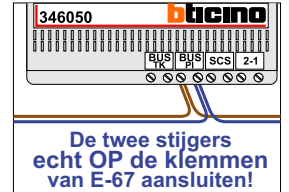

DEURSTATION S-130V

12 Vdc opener

Max. 50 meter

— = systeemkabel
Bij andere getwiste kabel 66% afstand!
Bij ongetwiste kabel max. 50 meter buitenpost naar videofoon.
UTP op aanvraag.

Naar VV pagina 2

Max. 100 meter systeemkabel tot laatste videofoon

Van E-67 pagina 1

INTERCOM MADE EASY

N-waarde	Huisnummer	Switch ON		N-waarde	Huisnummer	Switch ON
1	01			26	205	
2	02			27	206	
3	03			28	207	
4	04			29	208	
5	05			30	209	
6	06			31	210	
7	07			32	211	
8	101			33	212	
9	102			34	213	
10	103			35	214	
11	104			36	301	X
12	105			37	302	X
13	106			38	303	X
14	107			39	304	X
15	108			40	305	X
16	109			41	306	X
17	110			42	307	X
18	111			43	308	X
19	112			44	309	X
20	113			45	310	X
21	114			46	311	X
22	201			47	312	X
23	202			48	313	X
24	203			49	314	X
25	204					