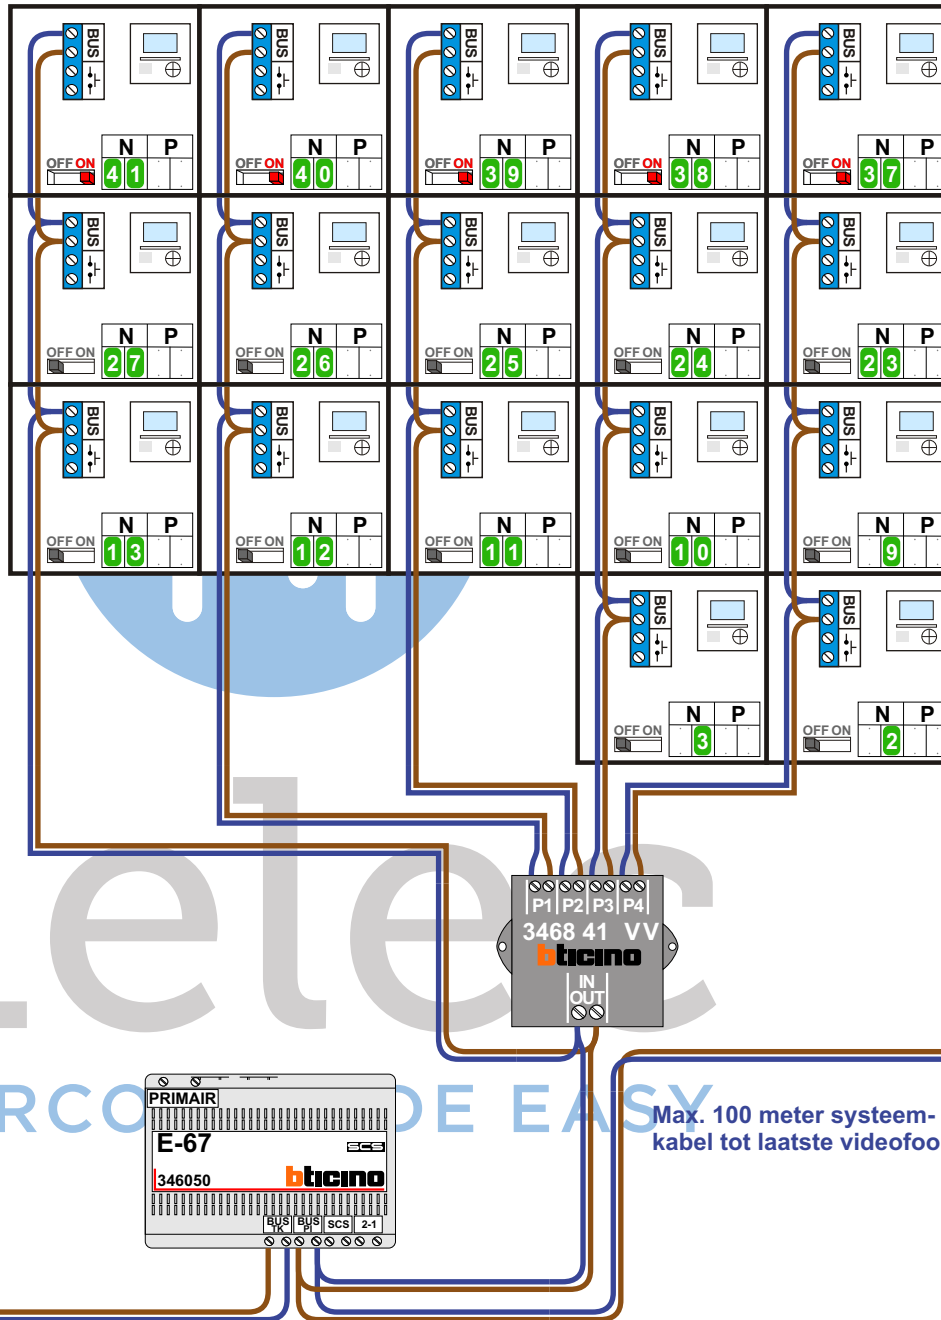

DEURSTATION S-130V

12 Vdc opener

Max. 50 meter

— = systeemkabel
Bij andere getwiste kabel 66% afstand!
Bij ongetwiste kabel max. 50 meter buitenpost naar videofoon.
UTP op aanvraag.

Naar VV pagina 2

Max. 100 meter systeemkabel tot laatste videofoon

Van E-67 pagina 1

INTERCOM MADE EASY

N-waarde	Huisnummer	Switch ON		N-waarde	Huisnummer	Switch ON
1	01			26	205	
2	02			27	206	
3	03			28	207	
4	04			29	208	
5	05			30	209	
6	06			31	210	
7	07			32	211	
8	101			33	212	
9	102			34	213	
10	103			35	214	
11	104			36	301	X
12	105			37	302	X
13	106			38	303	X
14	107			39	304	X
15	108			40	305	X
16	109			41	306	X
17	110			42	307	X
18	111			43	308	X
19	112			44	309	X
20	113			45	310	X
21	114			46	311	X
22	201			47	312	X
23	202			48	313	X
24	203			49	314	X
25	204					

nelec
 INTERCOM MADE EASY