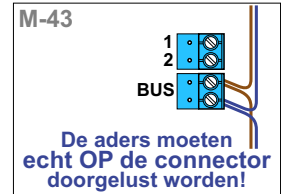

DEURSTATION S-130V

12 Vdc opener

Max. 50 meter

— = systeemkabel
Bij andere getwiste kabel 66% afstand!
Bij ongetwiste kabel max. 50 meter buitenpost naar videofoon.
UTP op aanvraag.

Naar VV pagina 2

Max. 100 meter systeemkabel tot laatste videofoon

Van E-67 pagina 1

INTERCOM MADE EASY

N-waarde	Huisnummer	Switch ON		N-waarde	Huisnummer	Switch ON
1	01			26	205	
2	02			27	206	
3	03			28	207	
4	04			29	208	
5	05			30	209	
6	06			31	210	
7	07			32	211	
8	101			33	212	
9	102			34	213	
10	103			35	214	
11	104			36	301	X
12	105			37	302	X
13	106			38	303	X
14	107			39	304	X
15	108			40	305	X
16	109			41	306	X
17	110			42	307	X
18	111			43	308	X
19	112			44	309	X
20	113			45	310	X
21	114			46	311	X
22	201			47	312	X
23	202			48	313	X
24	203			49	314	X
25	204					