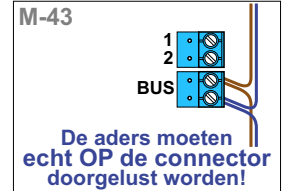

DEURSTATION S-130V

12 Vdc opener

Max. 50 meter

— = systeemkabel
Bij andere getwiste kabel 66% afstand!
Bij ongetwiste kabel max. 50 meter buitenpost naar videofoon.
UTP op aanvraag.

Naar VV pagina 2

Max. 100 meter systeemkabel tot laatste videofoon

Van E-67 pagina 1

INTERCOM MADE EASY

N-waarde	Huisnummer	Switch ON		N-waarde	Huisnummer	Switch ON
1	01			26	205	
2	02			27	206	
3	03			28	207	
4	04			29	208	
5	05			30	209	
6	06			31	210	
7	07			32	211	
8	101			33	212	
9	102			34	213	
10	103			35	214	
11	104			36	301	X
12	105			37	302	X
13	106			38	303	X
14	107			39	304	X
15	108			40	305	X
16	109			41	306	X
17	110			42	307	X
18	111			43	308	X
19	112			44	309	X
20	113			45	310	X
21	114			46	311	X
22	201			47	312	X
23	202			48	313	X
24	203			49	314	X
25	204					