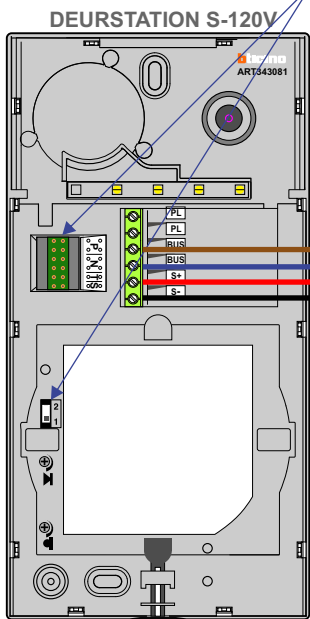

— = systeemkabel
 Bij andere getwiste kabel 66% afstand!
 Bij ongetwiste kabel max. 50 meter buitenpost naar videofoon- post naar videofoon. UTP op aanvraag.

Max. 50 meter

Max. 50 meter

Max. 100 meter systeemkabel tot laatste videofoon