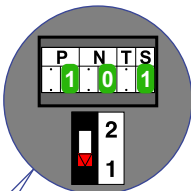

— = systeemkabel
 Bij andere getwiste kabel 66% afstand!
 Bij ongetwiste kabel max. 50 meter buitenpost naar videofoon- post naar videofoon. UTP op aanvraag.

Max. 50 meter

Max. 50 meter

Max. 100 meter systeemkabel tot laatste videofoon