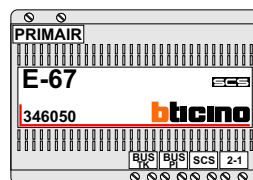

— = systeemkabel
 Bij andere getwiste kabel 66% afstand!
 Bij ongetwiste kabel max. 50 meter buitenpost naar videofoon- post naar videofoon. UTP op aanvraag.

Max. 50 meter

Max. 50 meter

Max. 100 meter systeemkabel tot laatste videofoon