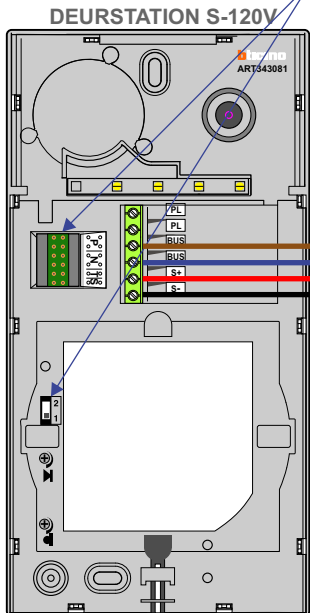

— = systeemkabel
 Bij andere getwiste kabel 66% afstand!
 Bij ongetwiste kabel max. 50 meter buitenpost naar videofoon- post naar videofoon. UTP op aanvraag.

Max. 50 meter

Max. 50 meter

Max. 100 meter systeemkabel tot laatste videofoon