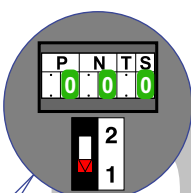

— = systeemkabel
 Bij andere getwiste kabel 66% afstand!
 Bij ongetwiste kabel max. 50 meter buitenpost naar videofoon- post naar videofoon. UTP op aanvraag.

Max. 50 meter

Max. 50 meter

Max. 100 meter systeemkabel tot laatste videofoon