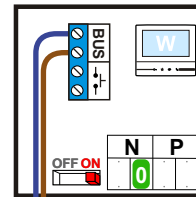

— = systeemkabel
 Bij andere getwiste kabel 66% afstand!
 Bij ongetwiste kabel max. 50 meter buitenpost naar videofoon- post naar videofoon. UTP op aanvraag.

Max. 50 meter

Max. 50 meter

Max. 100 meter systeemkabel tot laatste videofoon