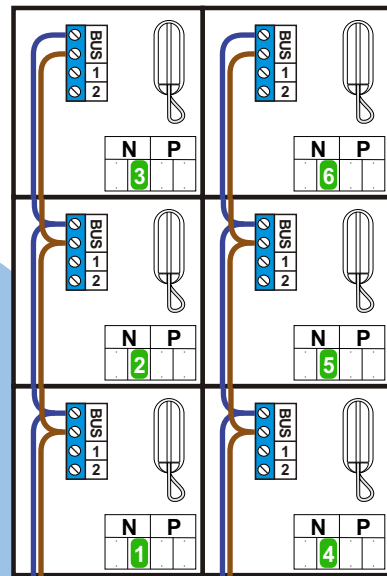

**— = systeemkabel**  
 Bij kabel 2 x 1 mm<sup>2</sup>:  
 180% afstand!  
 Bij kabel 2 x 0,28 mm<sup>2</sup>:  
 60% afstand!  
 UTP op aanvraag.

Bij installaties zonder beeld maakt het niet uit *hoe* je de bus aansluit. De telefoons hoeven niet in serie en eindweerstand zijn niet nodig.

Max. 320 meter systeemkabel tot laatste deurtelefoon

nelec  
INTERCOM MADE EASY

DEURSTATION S-130A

12 Vdc opener

Digitizer voor 1 t/m 8 drukkers

nokjes connectoren wijzen naar elkaar

Max. 50 meter