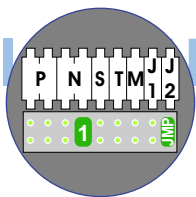

**— = systeemkabel**  
 Bij kabel 2 x 1 mm<sup>2</sup>:  
 180% afstand!  
 Bij kabel 2 x 0,28 mm<sup>2</sup>:  
 60% afstand!  
 UTP op aanvraag.

Bij installaties zonder beeld maakt het niet uit *hoe* je de bus aansluit. De telefoons hoeven niet in serie en eindweerstand zijn niet nodig.

Max. 320 meter systeemkabel tot laatste deurtelefoon

nelec  
INTERCOM MADE EASY

DEURSTATION S-130A

12 Vdc opener

Digitizer voor 1 t/m 8 drukkers

nokjes connectoren wijzen naar elkaar

Max. 50 meter