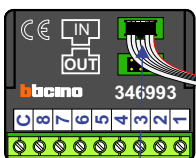

Max. 320 meter systeemkabel tot laatste deurtelefoon

nelec  
INTERCOM MADE EASY

DEURSTATION S-130A

12 Vdc opener

Digitizer voor 1 t/m 8 drukkers

nokjes connectoren wijzen naar elkaar

Max. 50 meter