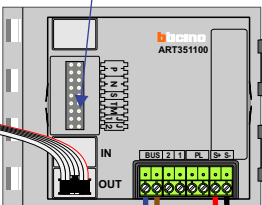

**— = systeemkabel**  
 Bij kabel 2 x 1 mm<sup>2</sup>:  
 180% afstand!  
 Bij kabel 2 x 0,28 mm<sup>2</sup>:  
 60% afstand!  
 UTP op aanvraag.

Bij installaties zonder beeld maakt het niet uit *hoe* je de bus aansluit. De telefoons hoeven niet in serie en eindweerstand zijn niet nodig.

Max. 320 meter systeemkabel tot laatste deurtelefoon

nelec  
INTERCOM MADE EASY

DEURSTATION S-130A

12 Vdc opener

Digitizer voor 1 t/m 8 drukkers

nokjes connectoren wijzen naar elkaar

Max. 50 meter