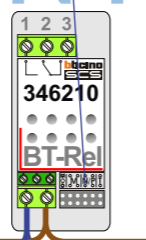

TWEEDRAADS BUS

Bij monteren/demonteren **spanning eraf** voorkomt defecten!

— = systeemkabel
Bij andere getwiste kabel **66%** afstand!
Bij ongetwiste kabel **max. 50 meter** buitenpost naar videofoon.
UTP op aanvraag.

VideoVerdeler

De aders moeten **echt OP de klemmen** doorgelust worden!

M-70

Videofoon werkt pas na instellen van **taal, datum en tijd.**

Max. 100 meter systeemkabel tot laatste videofoon

BUITENPOST S-140V

Max. 50 meter

Max. 2 meter