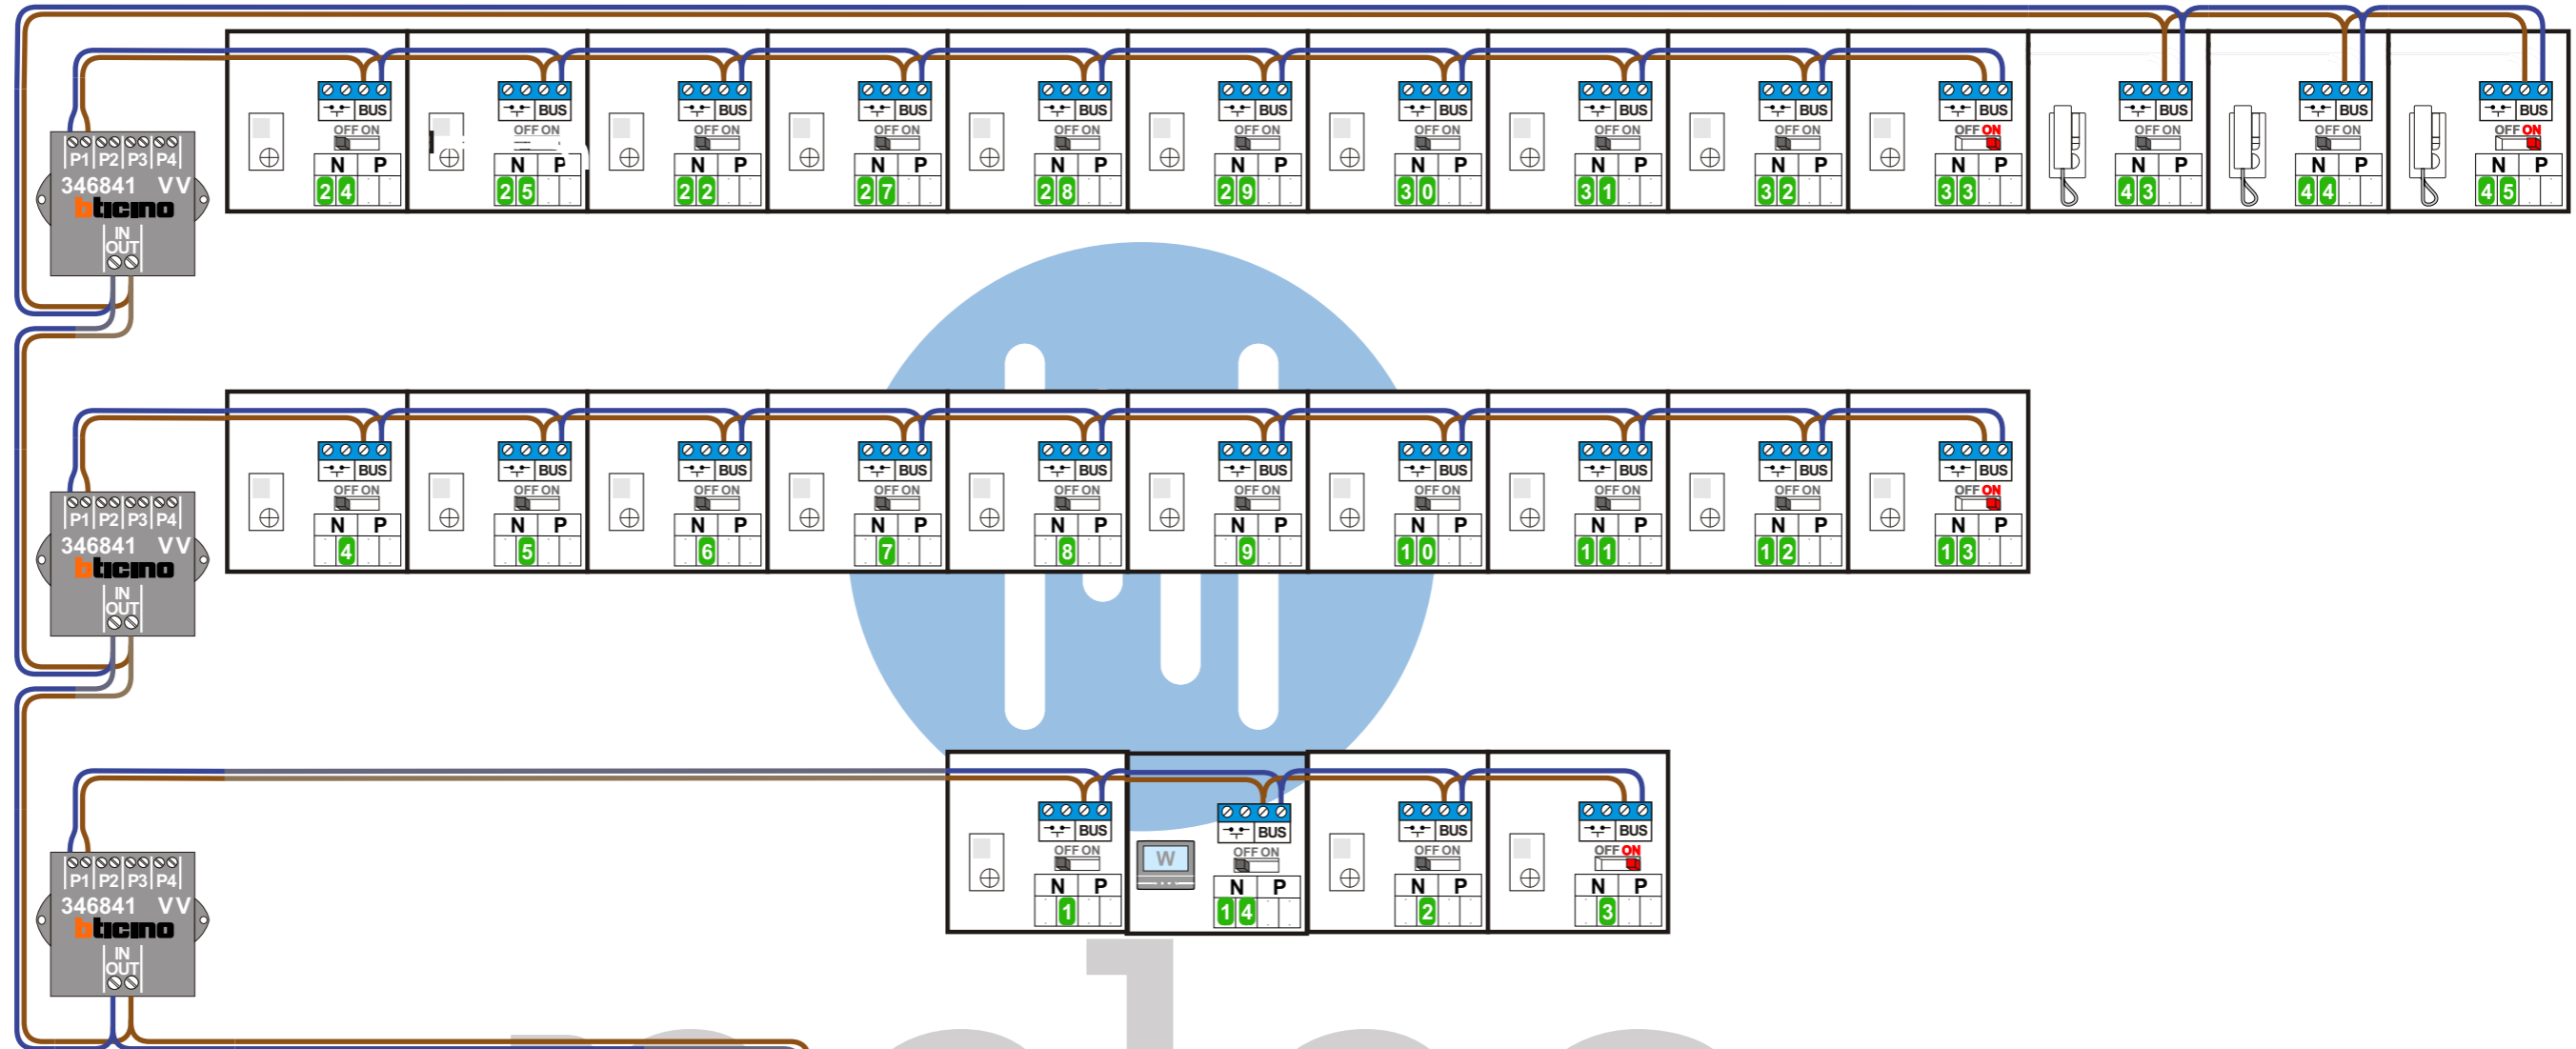

**TWEEDRAADS BUS**

Bij monteren/demonteren **spanning eraf** voorkomt defecten!

— = systeemkabel  
Bij andere getwiste kabel **66%** afstand!  
Bij ongetwiste kabel **max. 50 meter** buitenpost naar videofoon.  
UTP op aanvraag.

**VideoVerdeler**

De aders moeten **echt OP de klemmen** doorgelust worden!

**M-70**

Videofoon werkt pas na instellen van **taal, datum en tijd.**

Max. 100 meter systeemkabel tot laatste videofoon

**BUITENPOST S-140V**

Max. 50 meter

Max. 2 meter