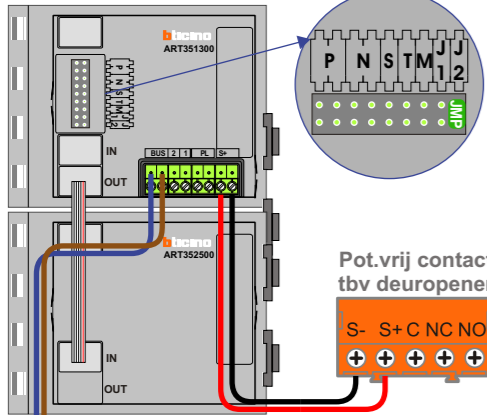

**TWEEDRAADS BUS**

Bij monteren/demonteren **spanning eraf** voorkomt defecten!

— = systeemkabel  
Bij andere getwiste kabel **66%** afstand!  
Bij ongetwiste kabel **max. 50 meter** buitenpost naar videofoon.  
UTP op aanvraag.

**VideoVerdeler**

De aders moeten **echt OP de klemmen** doorgelust worden!

**M-70**

Videofoon werkt pas na instellen van **taal, datum en tijd.**

Max. 100 meter systeemkabel tot laatste videofoon

**BUITENPOST S-140V**