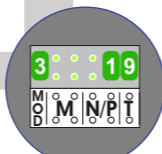

TWEEDRAADS BUS

Bij monteren/demonteren **spanning eraf** voorkomt defecten!

— = systeemkabel
Bij andere getwiste kabel **66%** afstand!
Bij ongetwiste kabel **max. 50 meter** buitenpost naar videofoon.
UTP op aanvraag.

VideoVerdeler

De aders moeten **echt OP de klemmen** doorgelust worden!

M-70

Videofoon werkt pas na instellen van **taal, datum en tijd.**

Max. 100 meter systeemkabel tot laatste videofoon

BUITENPOST S-140V

Max. 50 meter

Max. 2 meter