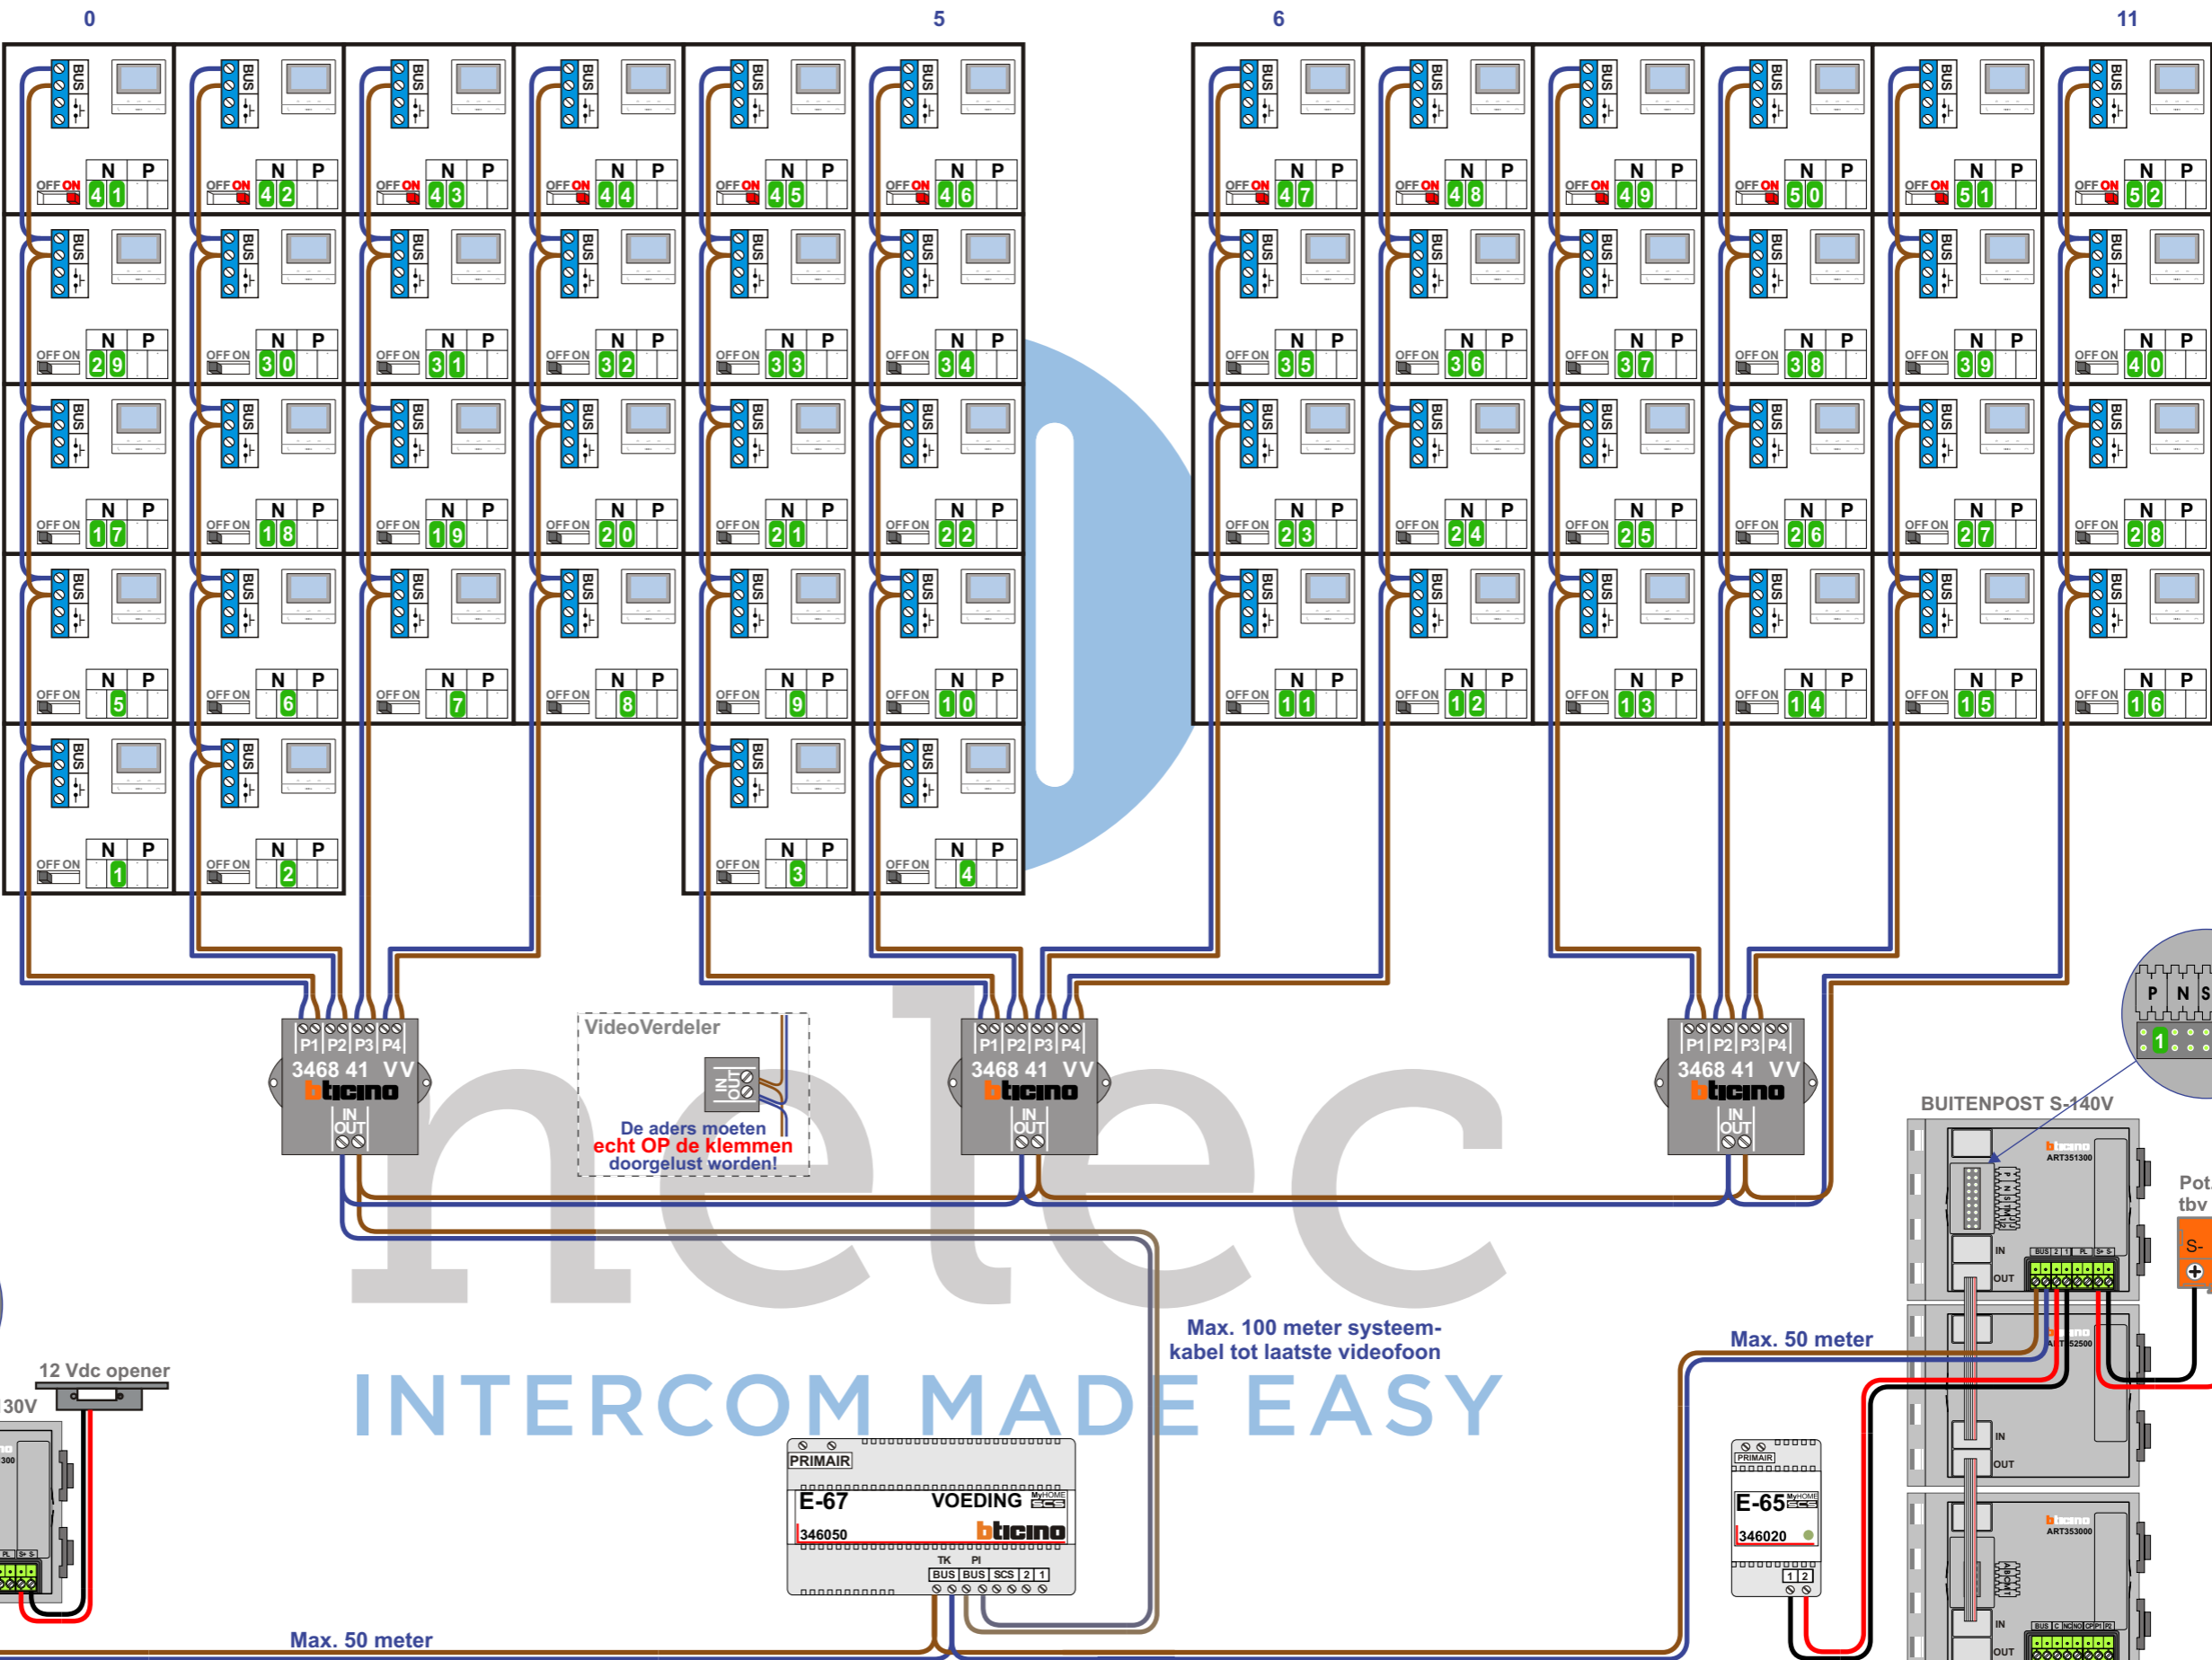

— = systeemkabel  
 Bij andere getwiste kabel **66%** afstand!  
 Bij ongetwiste kabel **max. 50 meter** buitenpost naar videofoon.  
 UTP op aanvraag.

**TWEEDRAADS BUS**

Bij monteren/demonteren **spanning eraf** voorkomt defecten!

**M-50**

De aders moeten **echt OP de connector** doorgelust worden!

Haal de spanning van het systeem als je een digitizer monteert of demonteert

- Digitizer voor 1 t/m 8 drukkers  
bticino 34693
- Digitizer voor 9 t/m 16 drukkers  
bticino 34693
- Digitizer voor 17 t/m 24 drukkers  
bticino 34693
- Digitizer voor 25 t/m 32 drukkers  
bticino 34693
- Digitizer voor 33 t/m 40 drukkers  
bticino 34693
- Digitizer voor 41 t/m 48 drukkers  
bticino 34693
- Digitizer voor 49 t/m 56 drukkers  
bticino 34693

4e Verd. e  
 3e Verd. d  
 2e Verd. c  
 1e Verd. b  
 Beg. grond a

**VideoVerdeler**

De aders moeten **echt OP de klemmen** doorgelust worden!

Max. 100 meter systeemkabel tot laatste videofoon

Max. 50 meter

Max. 50 meter

N-Waarde	Huisnummer	Switch-ON	N-Waarde	Huisnummer	Switch-ON
1	404		27	404c-10	
2	404a		28	404c-11	
3	404a-1		29	404d	
4	404a-2		30	404d-1	
5	404b		31	404d-2	
6	404b-1		32	404d-3	
7	404b-2		33	404d-4	
8	404b-3		34	404d-5	
9	404b-4		35	404d-6	
10	404b-5		36	404d-7	
11	404b-6		37	404d-8	
12	404b-7		38	404d-9	
13	404b-8		39	404d-10	
14	404b-9		40	404d-11	
15	404b-10		41	404e	X
16	404b-11		42	404e-1	X
17	404c		43	404e-2	X
18	404c-1		44	404e-3	X
19	404c-2		45	404e-4	X
20	404c-3		46	404e-5	X
21	404c-4		47	404e-6	X
22	404c-5		48	404e-7	X
23	404c-6		49	404e-8	X
24	404c-7		50	404e-9	X
25	404c-8		51	404e-10	X
26	404c-9		52	404e-11	X