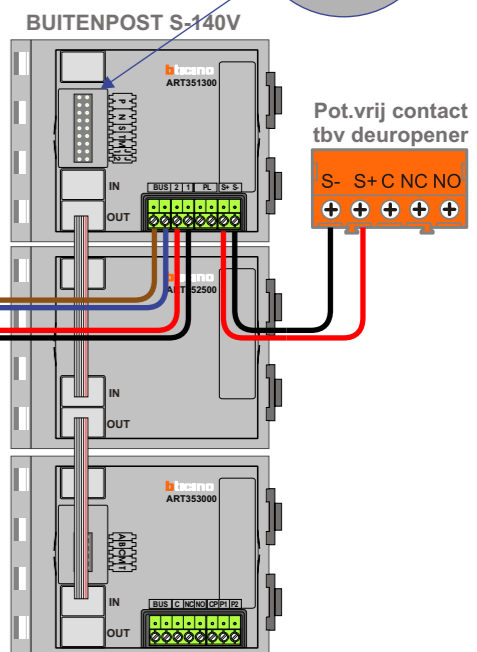

— = systeemkabel  
 Bij andere getwiste kabel **66%** afstand!  
 Bij ongetwiste kabel **max. 50 meter** buitenpost naar videofoon.  
 UTP op aanvraag.

**TWEEDRAADS BUS**

Bij monteren/demonteren **spanning eraf** voorkomt defecten!

**M-50**

De aders moeten **echt OP de connector** doorgelust worden!

Haal de spanning van het systeem als je een digitizer monteert of demonteert

- Digitizer voor 1 t/m 8 drukkers  
bticino 34693
- Digitizer voor 9 t/m 16 drukkers  
bticino 34693
- Digitizer voor 17 t/m 24 drukkers  
bticino 34693
- Digitizer voor 25 t/m 32 drukkers  
bticino 34693
- Digitizer voor 33 t/m 40 drukkers  
bticino 34693
- Digitizer voor 41 t/m 48 drukkers  
bticino 34693
- Digitizer voor 49 t/m 56 drukkers  
bticino 34693

4e Verd. e  
 3e Verd. d  
 2e Verd. c  
 1e Verd. b  
 Beg. grond a

**VideoVerdeler**

De aders moeten **echt OP de klemmen** doorgelust worden!

Max. 100 meter systeemkabel tot laatste videofoon

Max. 50 meter

Max. 50 meter

N-Waarde	Huisnummer	Switch-ON	N-Waarde	Huisnummer	Switch-ON
1	404		27	404c-10	
2	404a		28	404c-11	
3	404a-1		29	404d	
4	404a-2		30	404d-1	
5	404b		31	404d-2	
6	404b-1		32	404d-3	
7	404b-2		33	404d-4	
8	404b-3		34	404d-5	
9	404b-4		35	404d-6	
10	404b-5		36	404d-7	
11	404b-6		37	404d-8	
12	404b-7		38	404d-9	
13	404b-8		39	404d-10	
14	404b-9		40	404d-11	
15	404b-10		41	404e	X
16	404b-11		42	404e-1	X
17	404c		43	404e-2	X
18	404c-1		44	404e-3	X
19	404c-2		45	404e-4	X
20	404c-3		46	404e-5	X
21	404c-4		47	404e-6	X
22	404c-5		48	404e-7	X
23	404c-6		49	404e-8	X
24	404c-7		50	404e-9	X
25	404c-8		51	404e-10	X
26	404c-9		52	404e-11	X