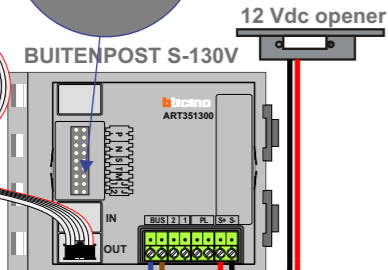

— = systeemkabel  
 Bij andere getwiste kabel **66%** afstand!  
 Bij ongetwiste kabel **max. 50 meter** buitenpost naar videofoon.  
 UTP op aanvraag.

**TWEEDRAADS BUS**

Bij monteren/demonteren **spanning eraf** voorkomt defecten!

**M-50**

De aders moeten **echt OP de connector** doorgelust worden!

Haal de spanning van het systeem als je een digitizer monteert of demonteert

- Digitizer voor 1 t/m 8 drukkers  
bticino 34693
- Digitizer voor 9 t/m 16 drukkers  
bticino 34693
- Digitizer voor 17 t/m 24 drukkers  
bticino 34693
- Digitizer voor 25 t/m 32 drukkers  
bticino 34693
- Digitizer voor 33 t/m 40 drukkers  
bticino 34693
- Digitizer voor 41 t/m 48 drukkers  
bticino 34693
- Digitizer voor 49 t/m 56 drukkers  
bticino 34693

4e Verd. e  
 3e Verd. d  
 2e Verd. c  
 1e Verd. b  
 Beg. grond a

**VideoVerdeler**

De aders moeten **echt OP de klemmen** doorgelust worden!

Max. 100 meter systeemkabel tot laatste videofoon

Max. 50 meter

Max. 50 meter

N-Waarde	Huisnummer	Switch-ON	N-Waarde	Huisnummer	Switch-ON
1	404		27	404c-10	
2	404a		28	404c-11	
3	404a-1		29	404d	
4	404a-2		30	404d-1	
5	404b		31	404d-2	
6	404b-1		32	404d-3	
7	404b-2		33	404d-4	
8	404b-3		34	404d-5	
9	404b-4		35	404d-6	
10	404b-5		36	404d-7	
11	404b-6		37	404d-8	
12	404b-7		38	404d-9	
13	404b-8		39	404d-10	
14	404b-9		40	404d-11	
15	404b-10		41	404e	X
16	404b-11		42	404e-1	X
17	404c		43	404e-2	X
18	404c-1		44	404e-3	X
19	404c-2		45	404e-4	X
20	404c-3		46	404e-5	X
21	404c-4		47	404e-6	X
22	404c-5		48	404e-7	X
23	404c-6		49	404e-8	X
24	404c-7		50	404e-9	X
25	404c-8		51	404e-10	X
26	404c-9		52	404e-11	X