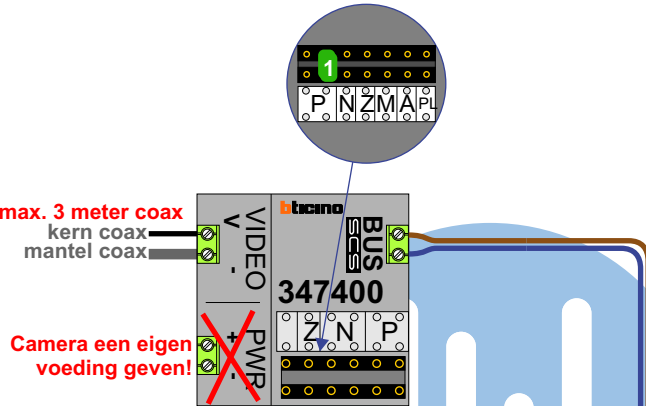

**— = systeemkabel**  
 Bij andere getwiste kabel 66% afstand!  
 Bij ongetwiste kabel max. 50 meter buitenpost naar videofoon.  
 UTP op aanvraag.

max. 3 meter coax  
 kern coax  
 mantel coax

Camera een eigen voeding geven!

Pot.vrij contact  
 tbv deuropener

Max. 100 meter systeemkabel tot laatste videofoon

naar VV pagina 2

Max. 50 meter

Bovenaanzicht appartementen

**VideoVerdeler**

De aders moeten echt OP de klemmen doorgelust worden!

**M-43**

De aders moeten echt OP de connector doorgelust worden!

N-waarde	Huisnummer	Switch ON
1	1	
2	3	
3	4	
4	5	
5	6	
6	7	
7	8	X
8	9	X
9	10	
10	11	
11	12	
12	13	
13	14	
14	15	
15	16	
16	17	
17	18	X
18	19	
19	20	
20	21	