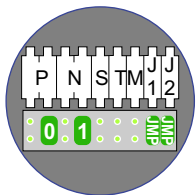

**— = systeemkabel**  
 Bij andere getwiste kabel 66% afstand!  
 Bij ongetwiste kabel max. 50 meter buitenpost naar videofoon.  
 UTP op aanvraag.

max. 3 meter coax  
 kern coax  
 mantel coax

Camera een eigen voeding geven!

Pot.vrij contact  
 tbv deuropener

Max. 100 meter systeemkabel tot laatste videofoon

naar VV pagina 2

Max. 50 meter

Bovenaanzicht appartementen

**VideoVerdeler**

De aders moeten echt OP de klemmen doorgelust worden!

**M-43**

De aders moeten echt OP de connector doorgelust worden!

N-waarde	Huisnummer	Switch ON
1	1	
2	3	
3	4	
4	5	
5	6	
6	7	
7	8	X
8	9	X
9	10	
10	11	
11	12	
12	13	
13	14	
14	15	
15	16	
16	17	
17	18	X
18	19	
19	20	
20	21	