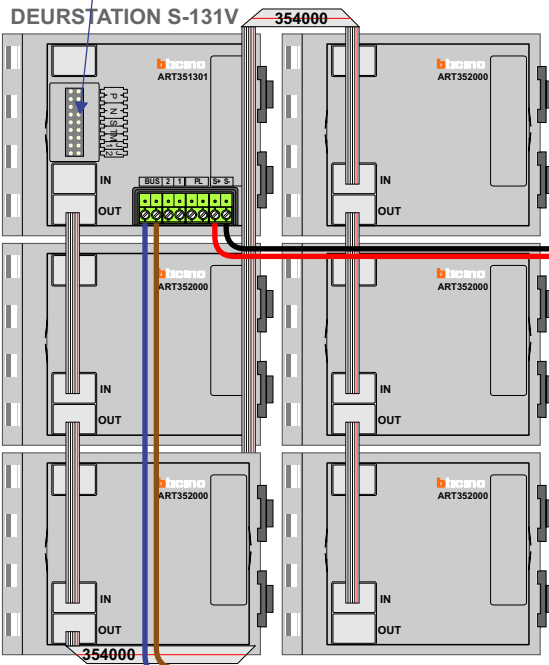

**— = systeemkabel**  
 Bij andere getwiste kabel 66% afstand!  
 Bij ongetwiste kabel max. 50 meter buitenpost naar videofoon.  
 UTP op aanvraag.

max. 3 meter coax  
 kern coax  
 mantel coax

Camera een eigen voeding geven!

Pot.vrij contact  
 tbv deuropener

Max. 100 meter systeemkabel tot laatste videofoon

naar VV pagina 2

Max. 50 meter

Bovenaanzicht appartementen

**VideoVerdeler**

De aders moeten echt OP de klemmen doorgelust worden!

**M-43**

De aders moeten echt OP de connector doorgelust worden!

N-waarde	Huisnummer	Switch ON
1	1	
2	3	
3	4	
4	5	
5	6	
6	7	
7	8	X
8	9	X
9	10	
10	11	
11	12	
12	13	
13	14	
14	15	
15	16	
16	17	
17	18	X
18	19	
19	20	
20	21	