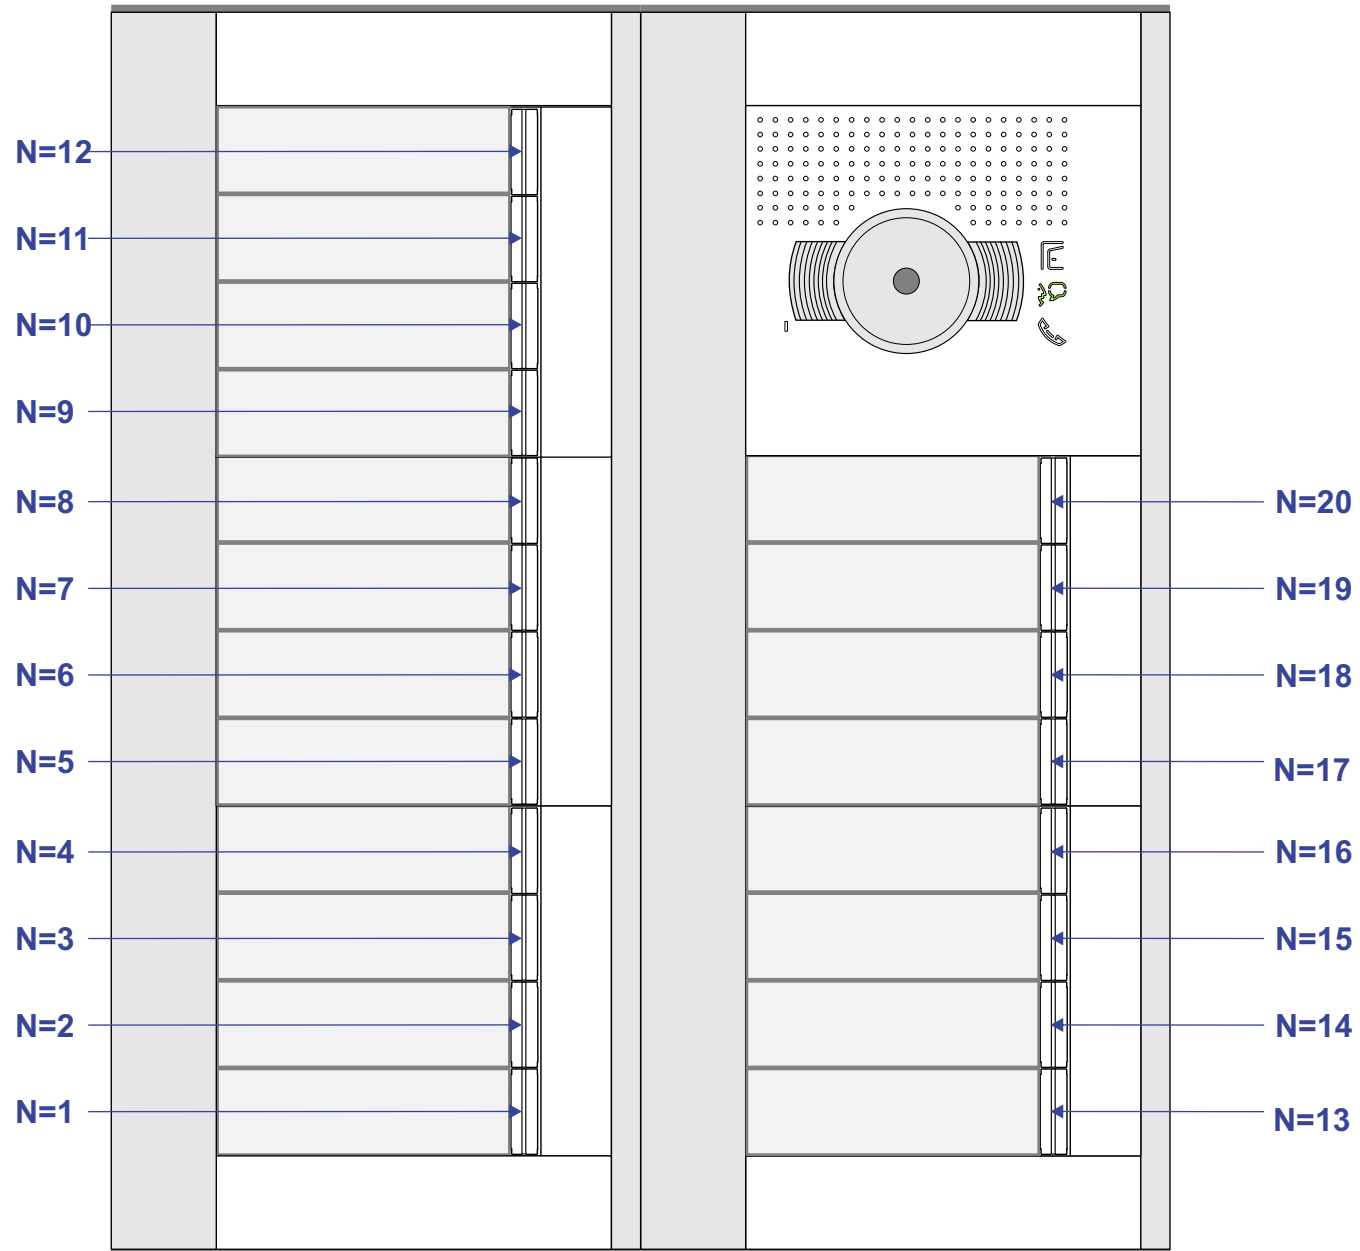

**— = systeemkabel**  
 Bij andere getwiste kabel 66% afstand!  
 Bij ongetwiste kabel max. 50 meter buitenpost naar videofoon.  
 UTP op aanvraag.

max. 3 meter coax  
 kern coax  
 mantel coax

Camera een eigen voeding geven!

Pot.vrij contact  
 tbv deuropener

Max. 100 meter systeemkabel tot laatste videofoon

naar VV pagina 2

Max. 50 meter

Bovenaanzicht appartementen

**VideoVerdeler**

De aders moeten echt OP de klemmen doorgelust worden!

**M-43**

De aders moeten echt OP de connector doorgelust worden!

N-waarde	Huisnummer	Switch ON
1	1	
2	3	
3	4	
4	5	
5	6	
6	7	
7	8	X
8	9	X
9	10	
10	11	
11	12	
12	13	
13	14	
14	15	
15	16	
16	17	
17	18	X
18	19	
19	20	
20	21	