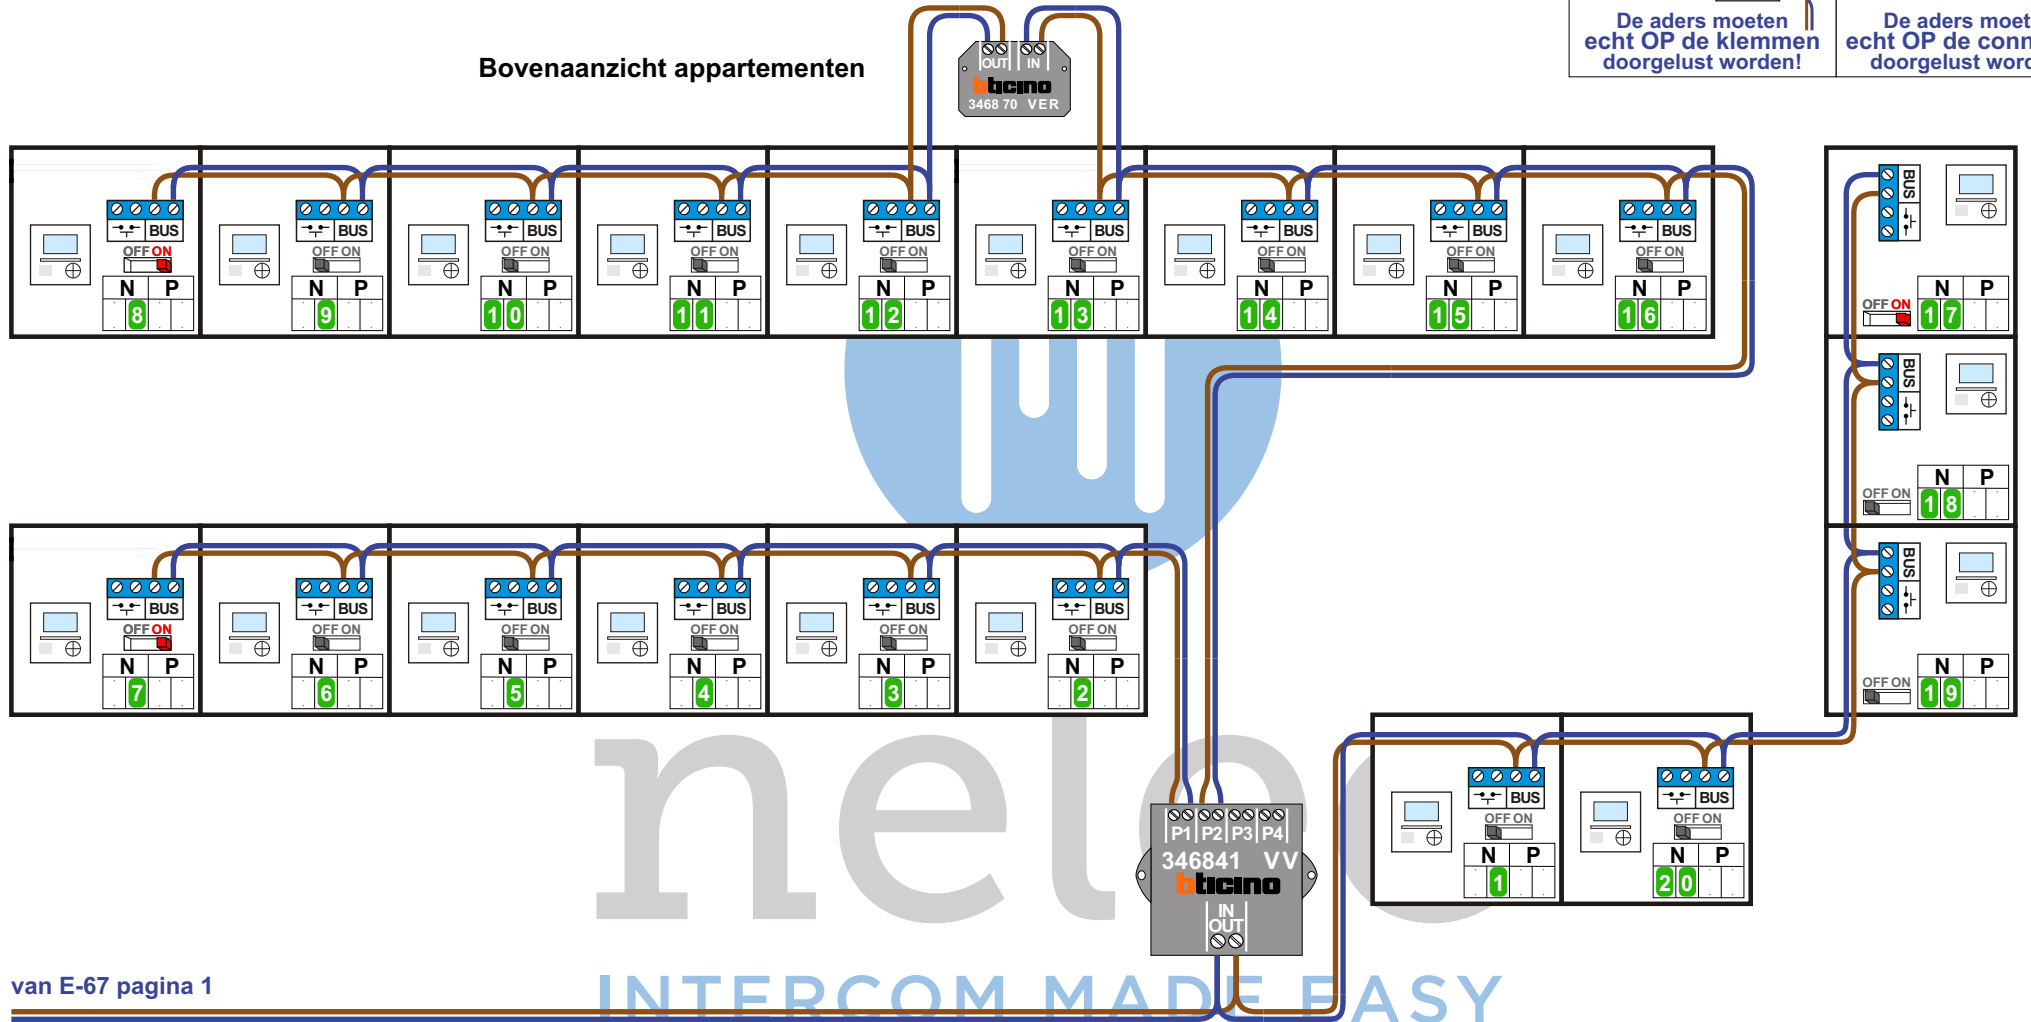

**— = systeemkabel**  
 Bij andere getwiste kabel 66% afstand!  
 Bij ongetwiste kabel max. 50 meter buitenpost naar videofoon.  
 UTP op aanvraag.

max. 3 meter coax  
 kern coax  
 mantel coax

Camera een eigen voeding geven!

Pot.vrij contact  
 tbv deuropener

Max. 100 meter systeemkabel tot laatste videofoon

naar VV pagina 2

Max. 50 meter

Bovenaanzicht appartementen

**VideoVerdeler**

De aders moeten echt OP de klemmen doorgelust worden!

**M-43**

De aders moeten echt OP de connector doorgelust worden!

N-waarde	Huisnummer	Switch ON
1	1	
2	3	
3	4	
4	5	
5	6	
6	7	
7	8	X
8	9	X
9	10	
10	11	
11	12	
12	13	
13	14	
14	15	
15	16	
16	17	
17	18	X
18	19	
19	20	
20	21	