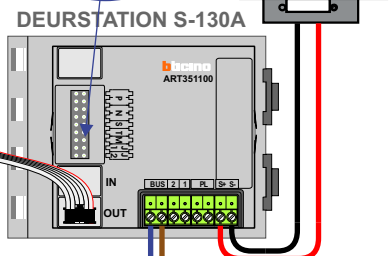

— = systeemkabel
 Bij kabel 2 x 1 mm²:
 180% afstand!
 Bij kabel 2 x 0,28 mm²:
 60% afstand!
 UTP op aanvraag.

Bij installaties zonder beeld maakt het niet uit *hoe* je de bus aansluit. De telefoons hoeven niet in serie en eindweerstand zijn niet nodig.

Max. 320 meter systeemkabel tot laatste deurtelefoon

nelec

INTERCOM MADE EASY

Digitizer voor 1 t/m 8 drukkers

nokjes connectoren wijzen naar elkaar

Max. 290 meter