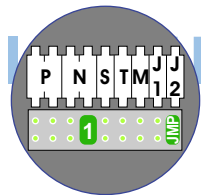

— = systeemkabel
 Bij kabel 2 x 1 mm²:
 180% afstand!
 Bij kabel 2 x 0,28 mm²:
 60% afstand!
 UTP op aanvraag.

Bij installaties zonder beeld maakt het niet uit *hoe* je de bus aansluit. De telefoons hoeven niet in serie en eindweerstand zijn niet nodig.

Max. 320 meter systeemkabel tot laatste deurtelefoon

nelec

INTERCOM MADE EASY

Digitizer voor 1 t/m 8 drukkers

nokjes connectoren wijzen naar elkaar

Max. 290 meter