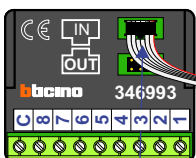

— = systeemkabel
 Bij kabel 2 x 1 mm²:
 180% afstand!
 Bij kabel 2 x 0,28 mm²:
 60% afstand!
 UTP op aanvraag.

Bij installaties zonder beeld maakt het niet uit *hoe* je de bus aansluit. De telefoons hoeven niet in serie en eindweerstand zijn niet nodig.

Max. 320 meter systeemkabel tot laatste deurtelefoon

nelec

INTERCOM MADE EASY

Digitizer voor 1 t/m 8 drukkers

nokjes connectoren wijzen naar elkaar

Max. 290 meter