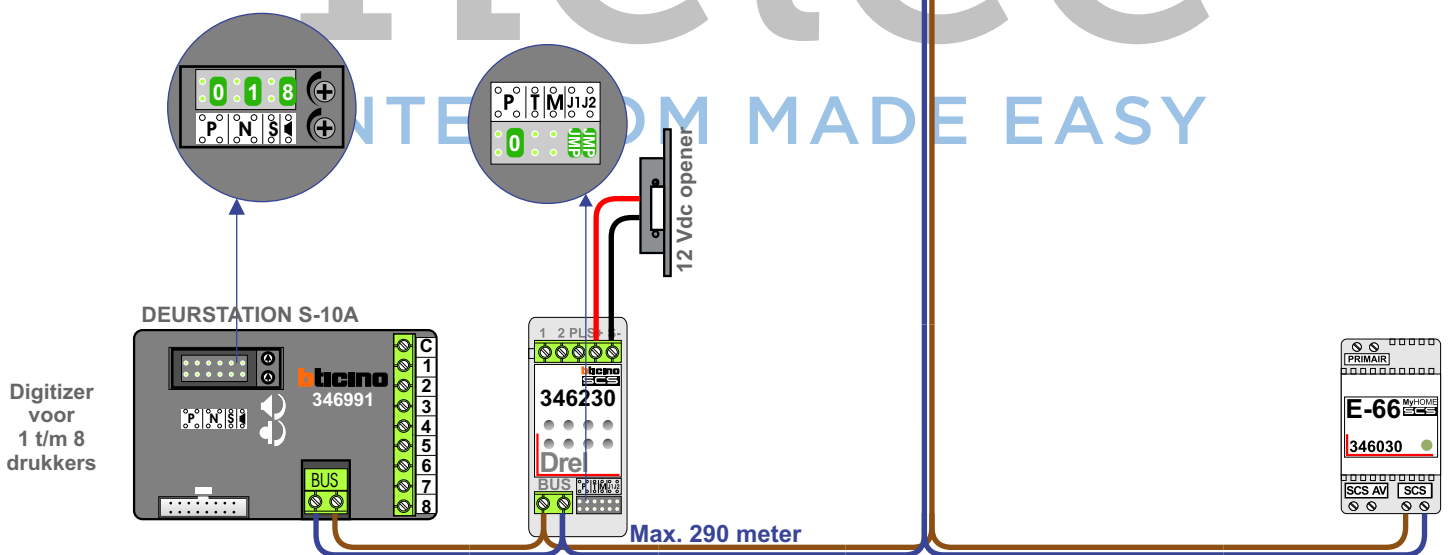


 = systeemkabel
 Bij kabel 2 x 1 mm²:
 180% afstand!
 Bij kabel 2 x 0,28 mm²:
 60% afstand!
 UTP op aanvraag.

Bij installaties zonder beeld maakt het niet uit hoe je de bus aansluit. De telefoons hoeven niet in serie en eindweerstand zijn niet nodig.

Blok 1	Blok 2
25	26
25-1	26-1
25-2	26-2
25-3	26-3
Blok3	Blok 4
27	28
27-1	28-1
27-2	28-1
27-3	28-3
Blok 5	Blok 6
29	30
29-1	30-1
29-2	30-2
29-3	30-3

Max. 320 meter systeemkabel tot laatste deurtelefoon

nelec
INTERCOM MADE EASY

Max. 290 meter