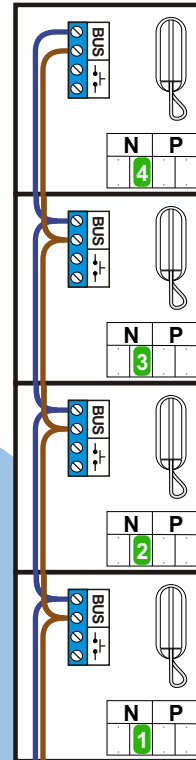


 = systeemkabel
 Bij kabel 2 x 1 mm²:
 180% afstand!
 Bij kabel 2 x 0,28 mm²:
 60% afstand!
 UTP op aanvraag.

Bij installaties zonder beeld maakt het niet uit hoe je de bus aansluit. De telefoons hoeven niet in serie en eindweerstand zijn niet nodig.

Blok 1	Blok 2
25	26
25-1	26-1
25-2	26-2
25-3	26-3
Blok3	Blok 4
27	28
27-1	28-1
27-2	28-1
27-3	28-3
Blok 5	Blok 6
29	30
29-1	30-1
29-2	30-2
29-3	30-3

Max. 320 meter systeemkabel tot laatste deurtelefoon

nelec
INTERCOM MADE EASY

Max. 290 meter