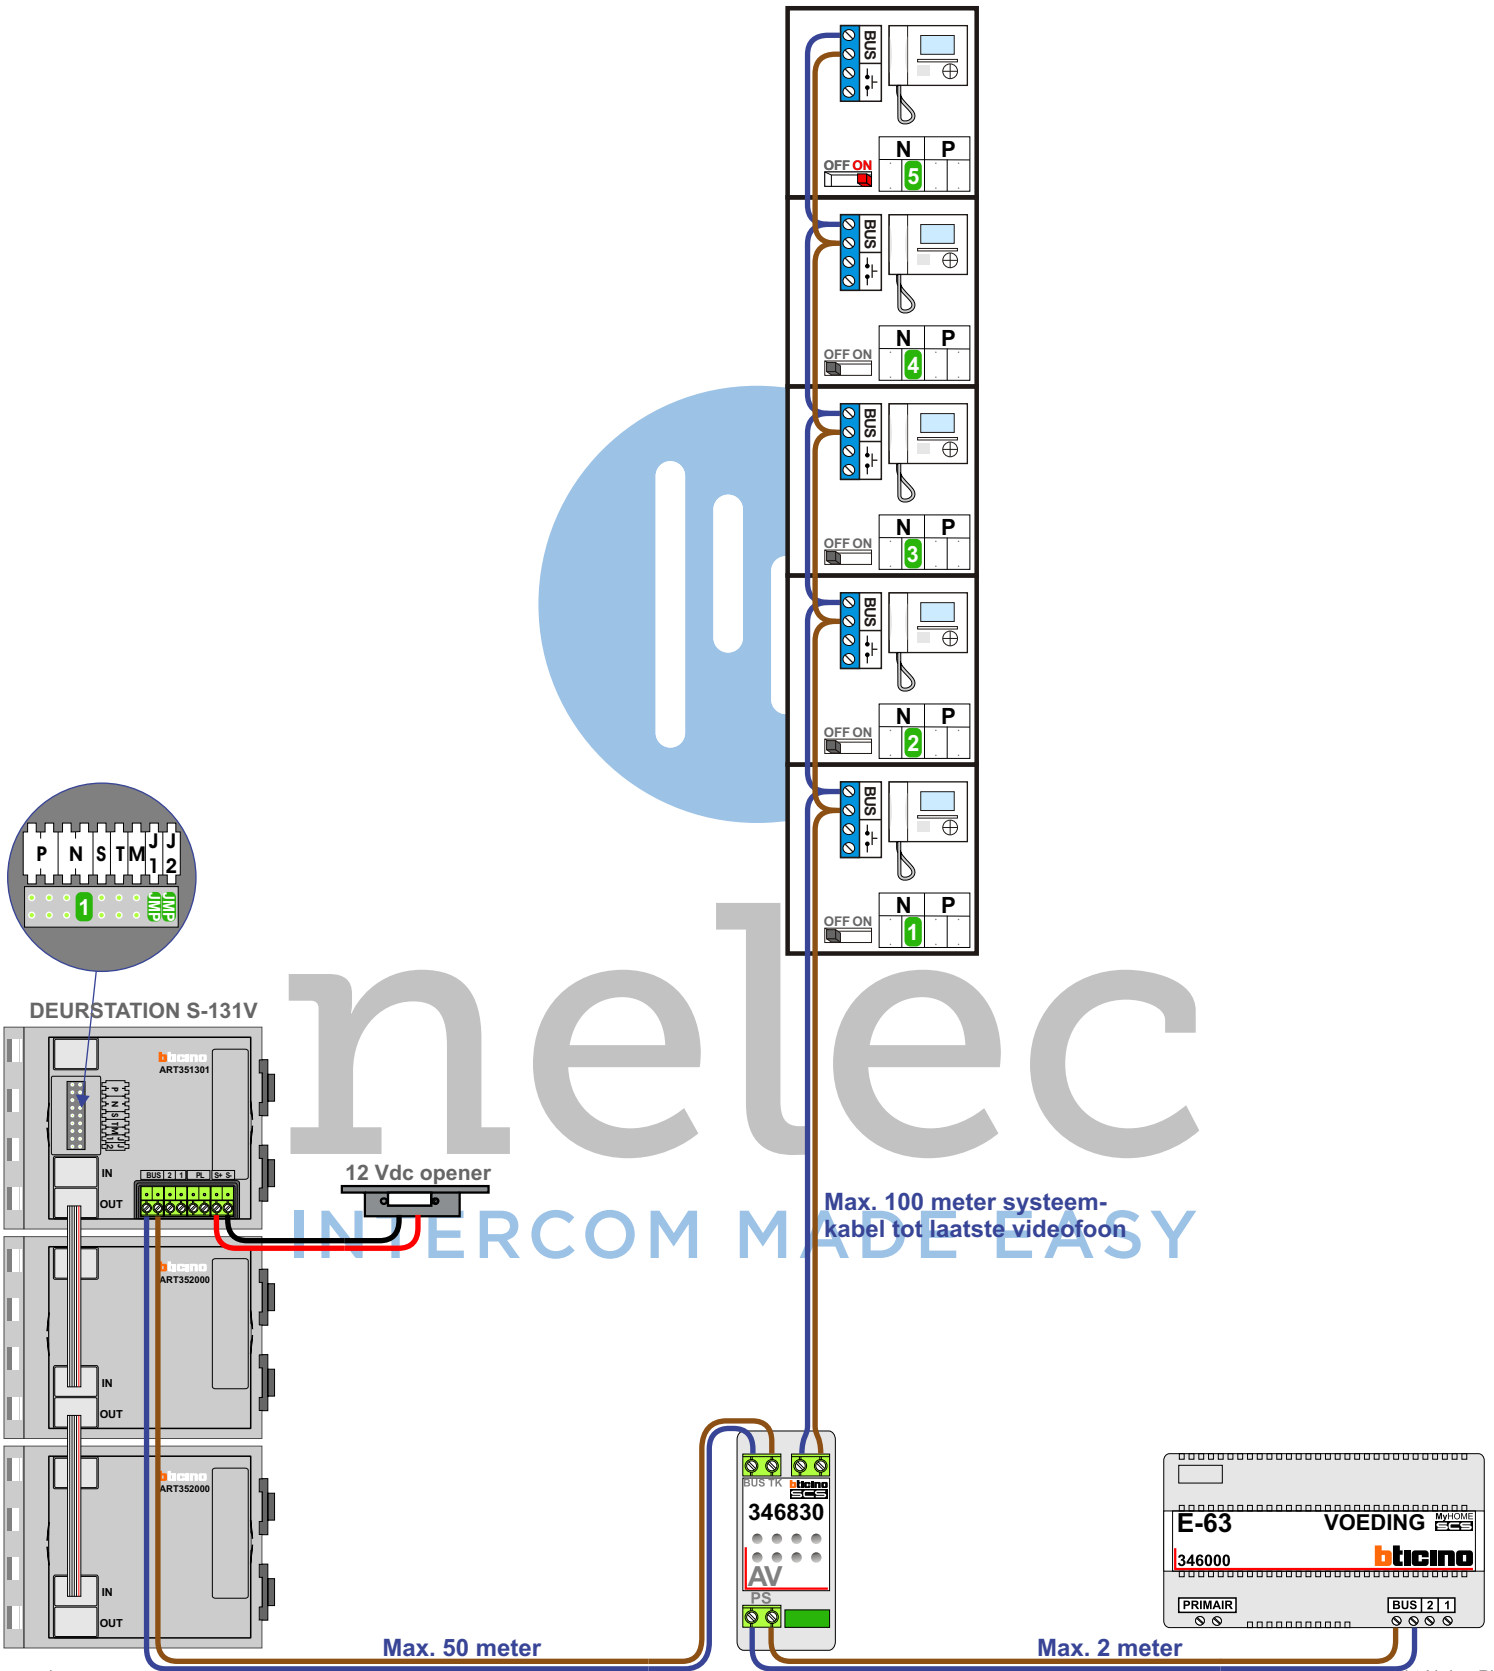

**— = systeemkabel**  
 Bij andere getwiste kabel 66% afstand!  
 Bij ongetwiste kabel max. 50 meter buitenpost naar videofoon.  
 UTP op aanvraag.

nelec

INTERCOM MADE EASY