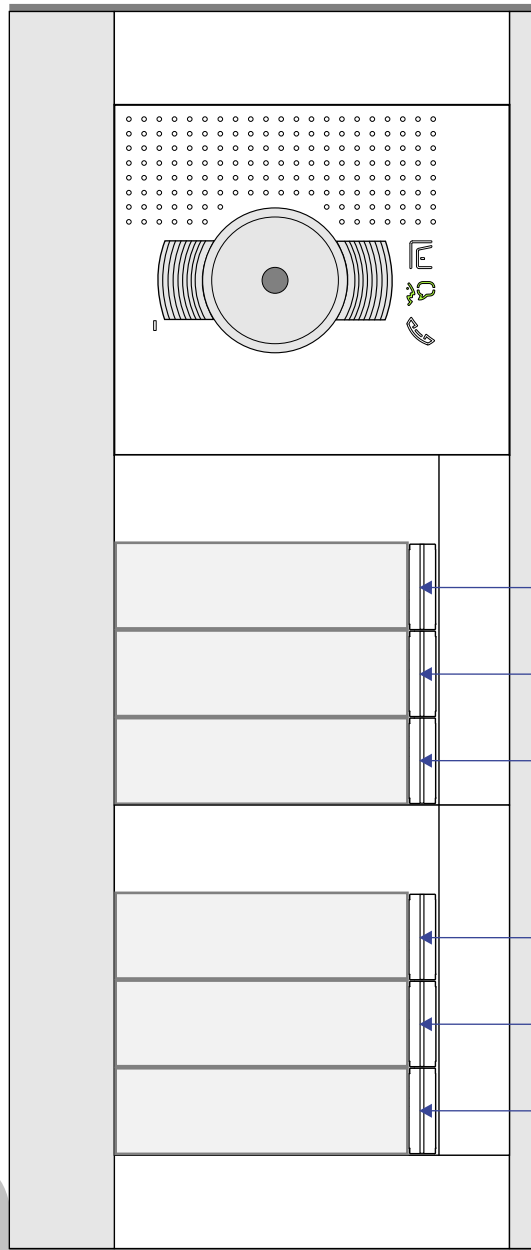

**— = systeemkabel**  
 Bij andere getwiste kabel 66% afstand!  
 Bij ongetwiste kabel max. 50 meter buitenpost naar videofoon.  
 UTP op aanvraag.

nelec

INTERCOM MADE EASY