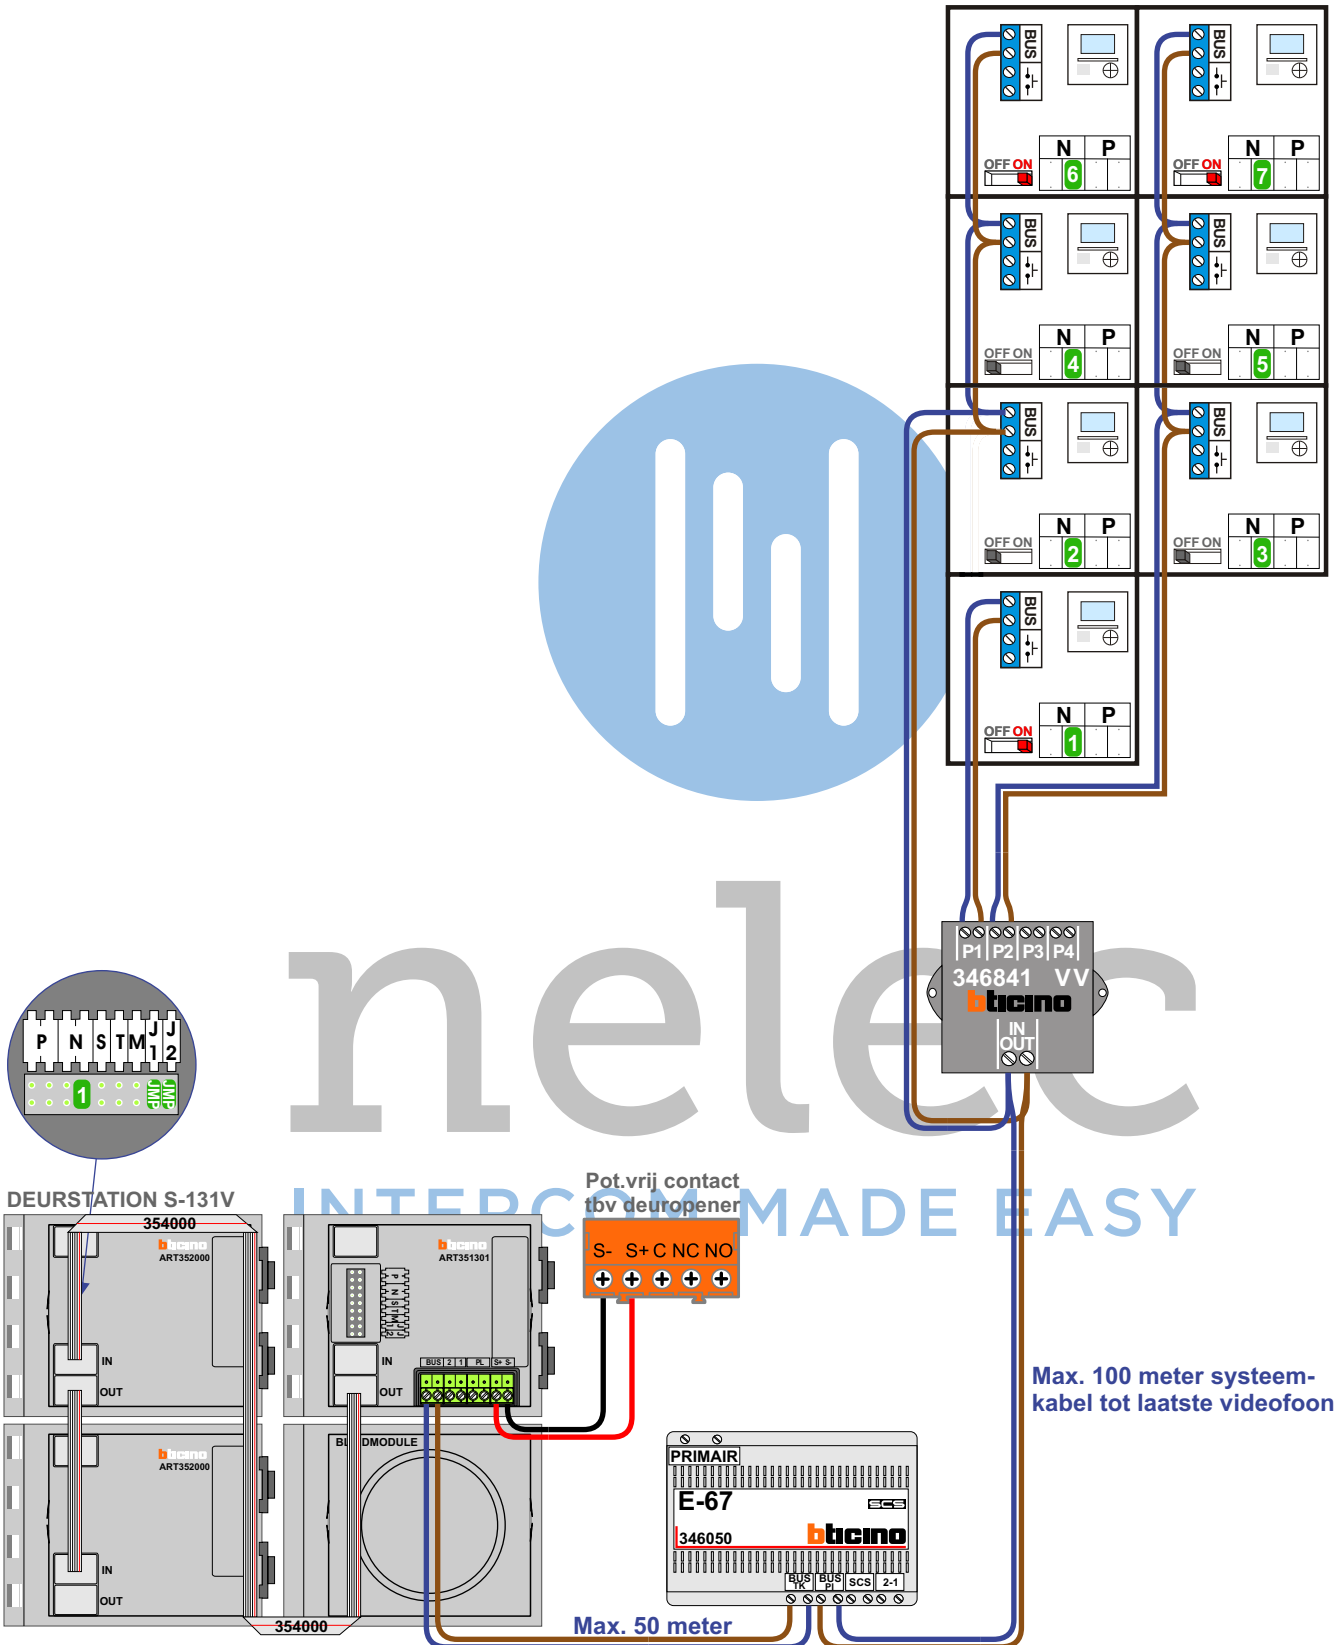

 = systeemkabel

Bij andere getwiste kabel 66% afstand!
Bij ongetwiste kabel max. 50 meter buitenpost naar videofoon.
UTP op aanvraag.

M-43

De aders moeten echt OP de connector doorgelust worden!

nelec

INTERCOM MADE EASY