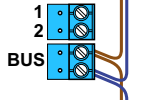

 = systeemkabel

Bij andere getwiste kabel 66% afstand!
Bij ongetwiste kabel max. 50 meter buitenpost naar videofoon.
UTP op aanvraag.

M-43

De aders moeten echt OP de connector doorgelust worden!

nelec

INTERCOM MADE EASY