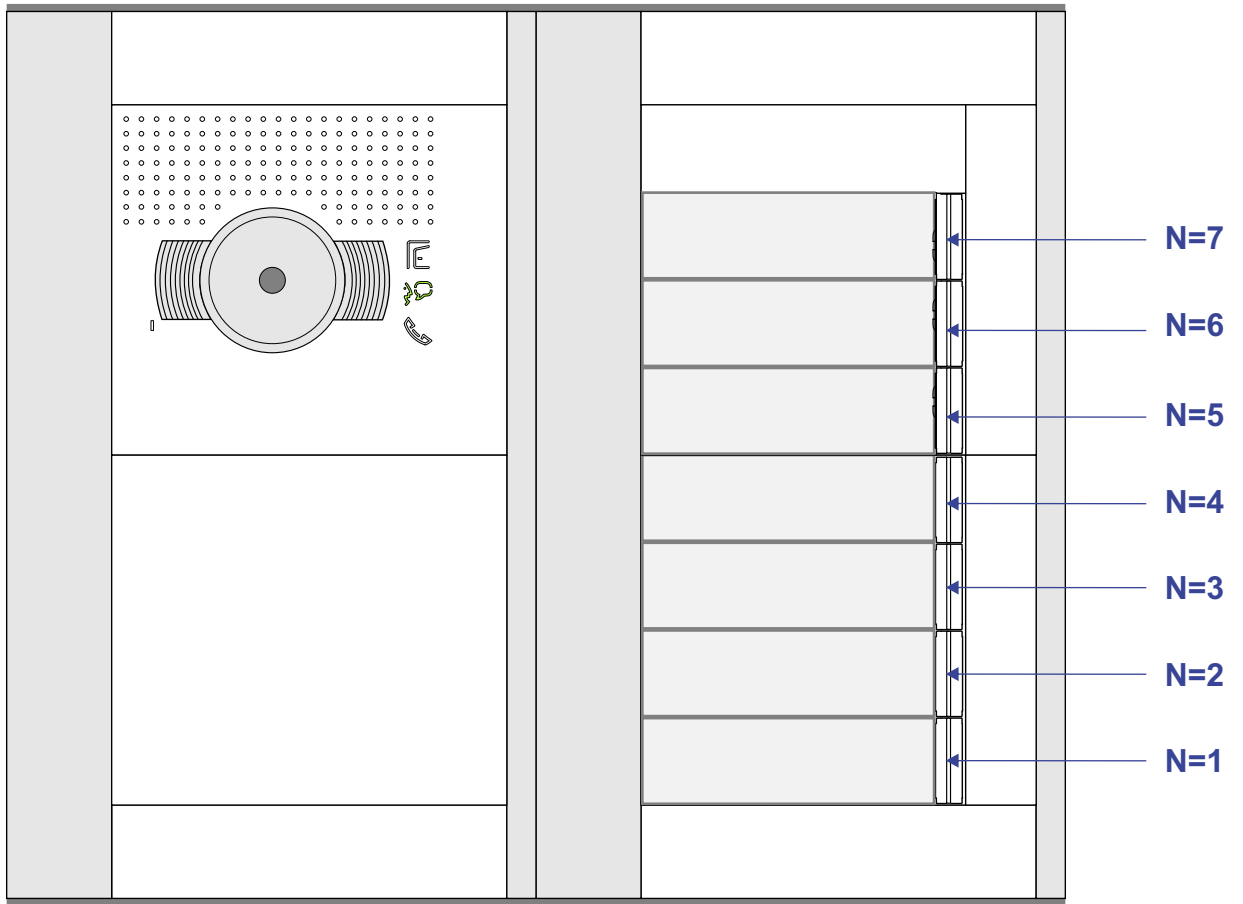

 = systeemkabel

Bij andere getwiste kabel 66% afstand!
Bij ongetwiste kabel max. 50 meter buitenpost naar videofoon.
UTP op aanvraag.

M-43

De aders moeten echt OP de connector doorgelust worden!

nelec

INTERCOM MADE EASY